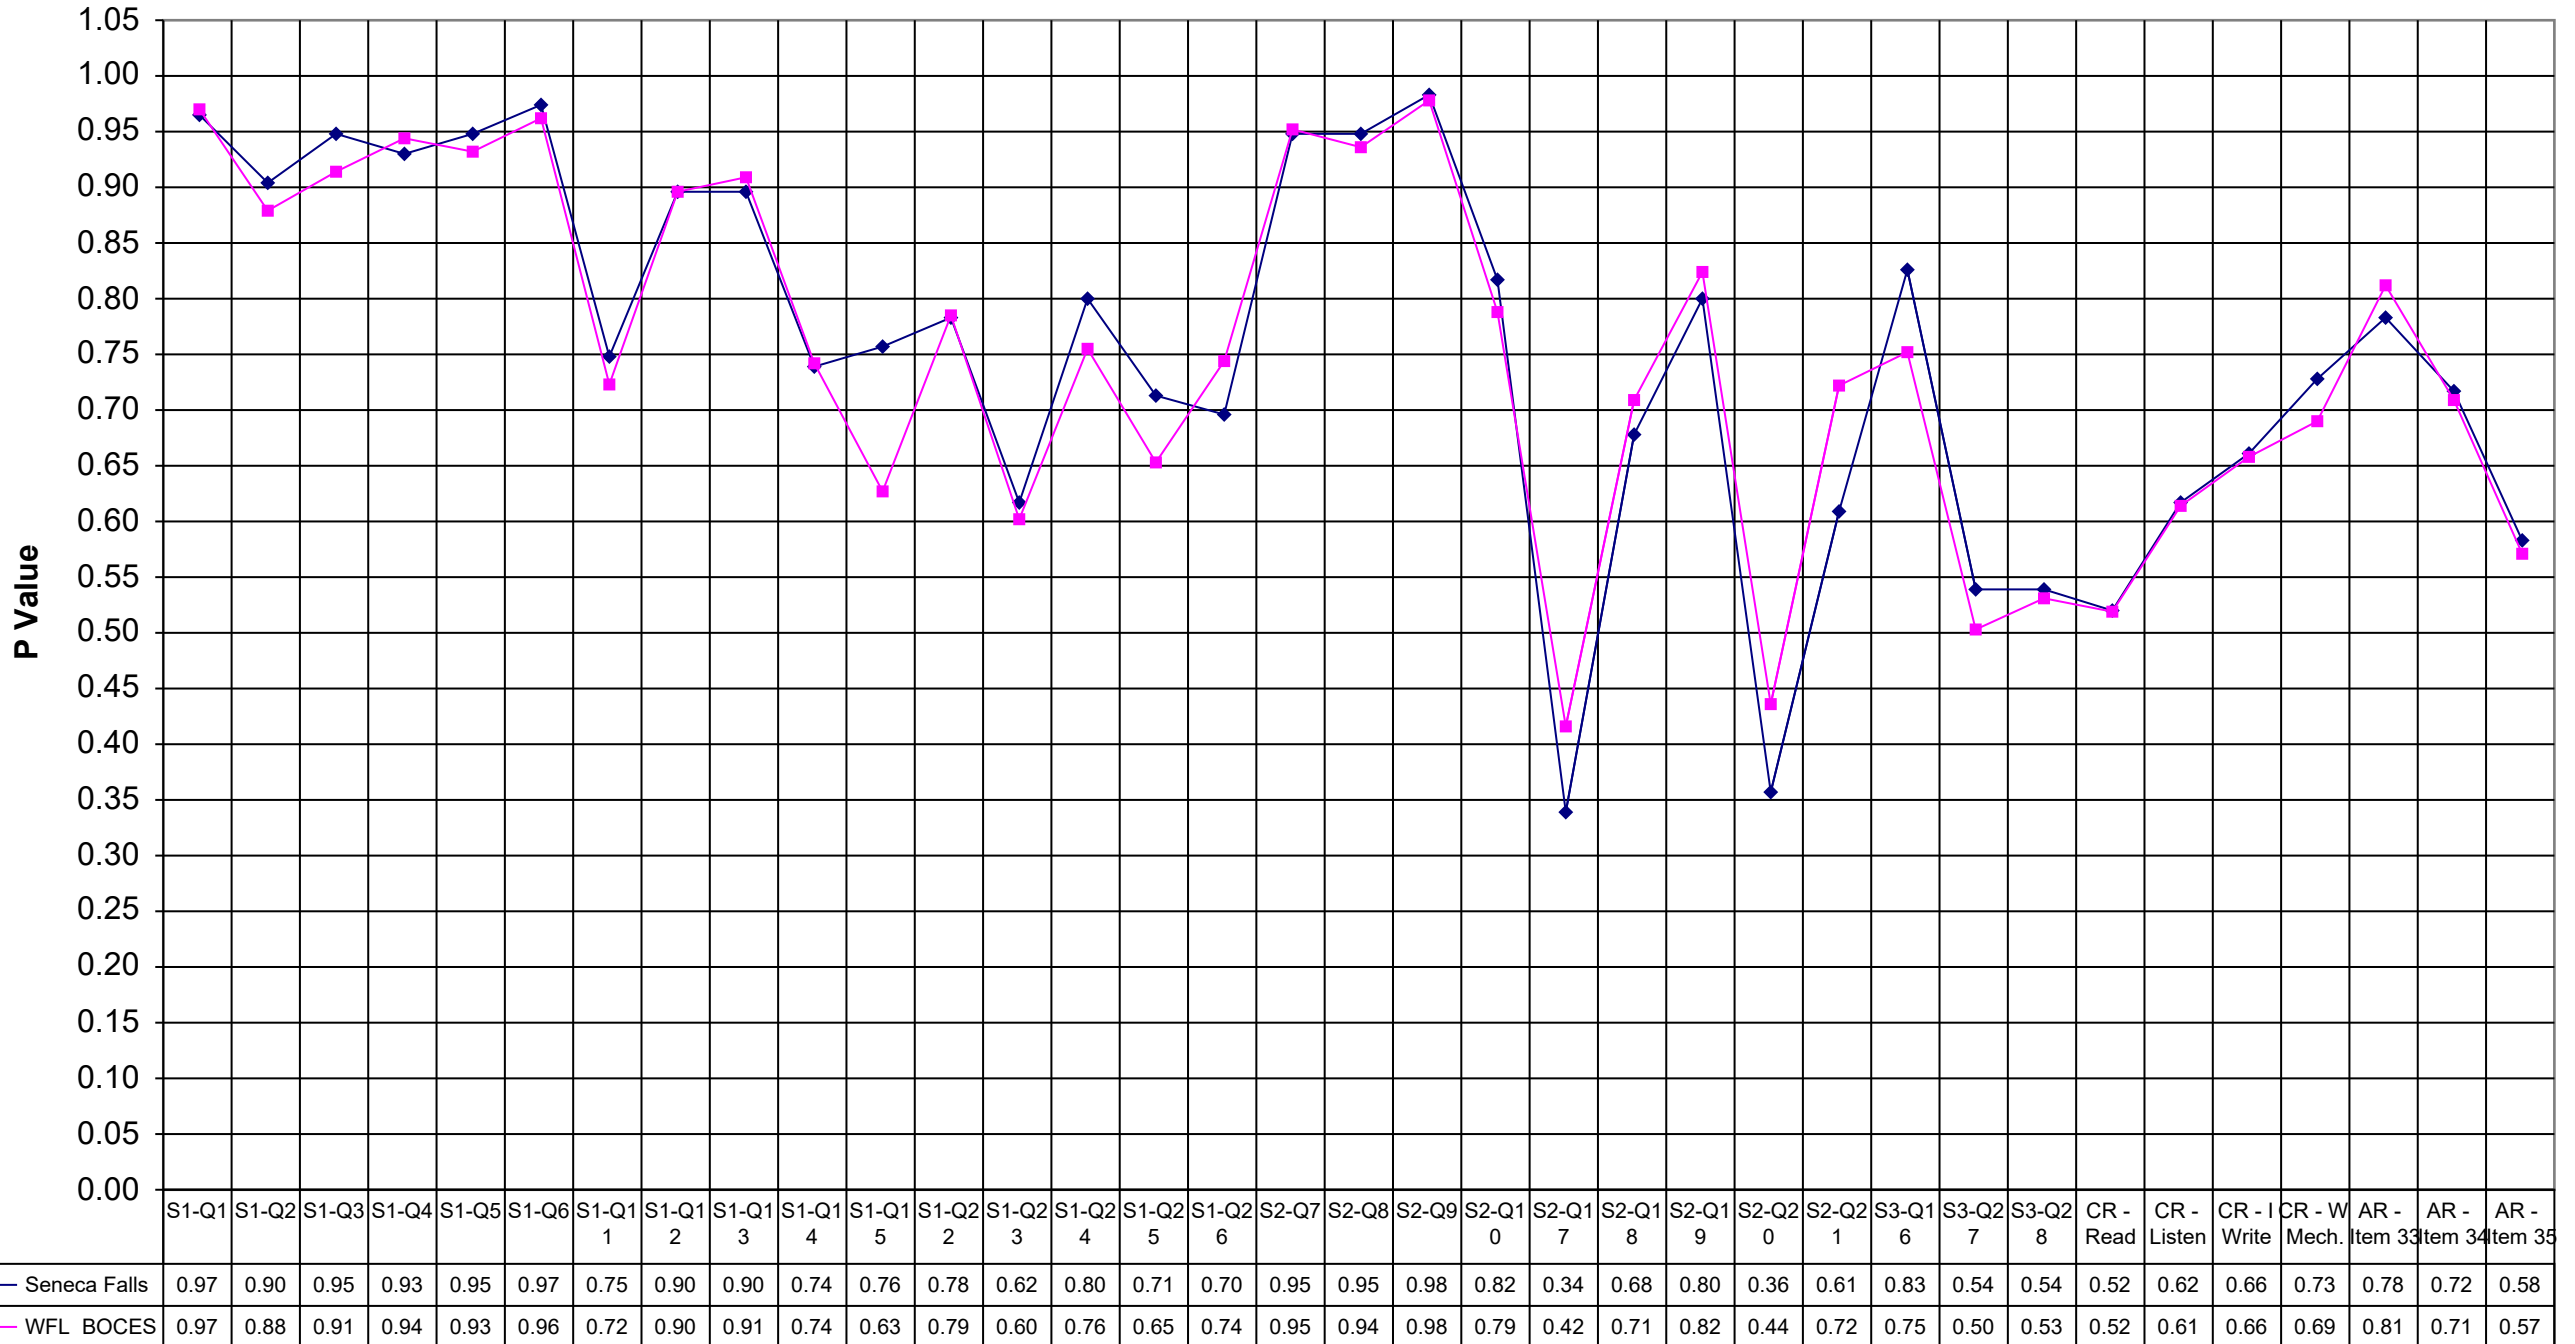

1999 Seneca Falls ELA 4

	Seneca Falls	WFL BOCES
S1-Q1	0.97	0.97
S1-Q2	0.90	0.88
S1-Q3	0.95	0.91
S1-Q4	0.93	0.94
S1-Q5	0.95	0.93
S1-Q6	0.97	0.96
S1-Q11	0.75	0.72
S1-Q12	0.90	0.90
S1-Q13	0.90	0.91
S1-Q14	0.74	0.74
S1-Q15	0.76	0.63
S1-Q22	0.78	0.79
S1-Q23	0.62	0.60
S1-Q24	0.80	0.76
S1-Q25	0.71	0.65
S1-Q26	0.70	0.74
S2-Q7	0.95	0.95
S2-Q8	0.95	0.94
S2-Q9	0.98	0.98
S2-Q10	0.82	0.79
S2-Q17	0.34	0.42
S2-Q18	0.68	0.71
S2-Q19	0.80	0.82
S2-Q20	0.36	0.44
S2-Q21	0.61	0.72
S3-Q16	0.83	0.75
S3-Q27	0.54	0.50
S3-Q28	0.54	0.53
CR - Read	0.52	0.52
CR - Listen	0.62	0.61
CR - I Write	0.66	0.66
CR - W Mech.	0.73	0.69
AR - Item 33	0.78	0.81
AR - Item 34	0.72	0.71
AR - Item 35	0.58	0.57