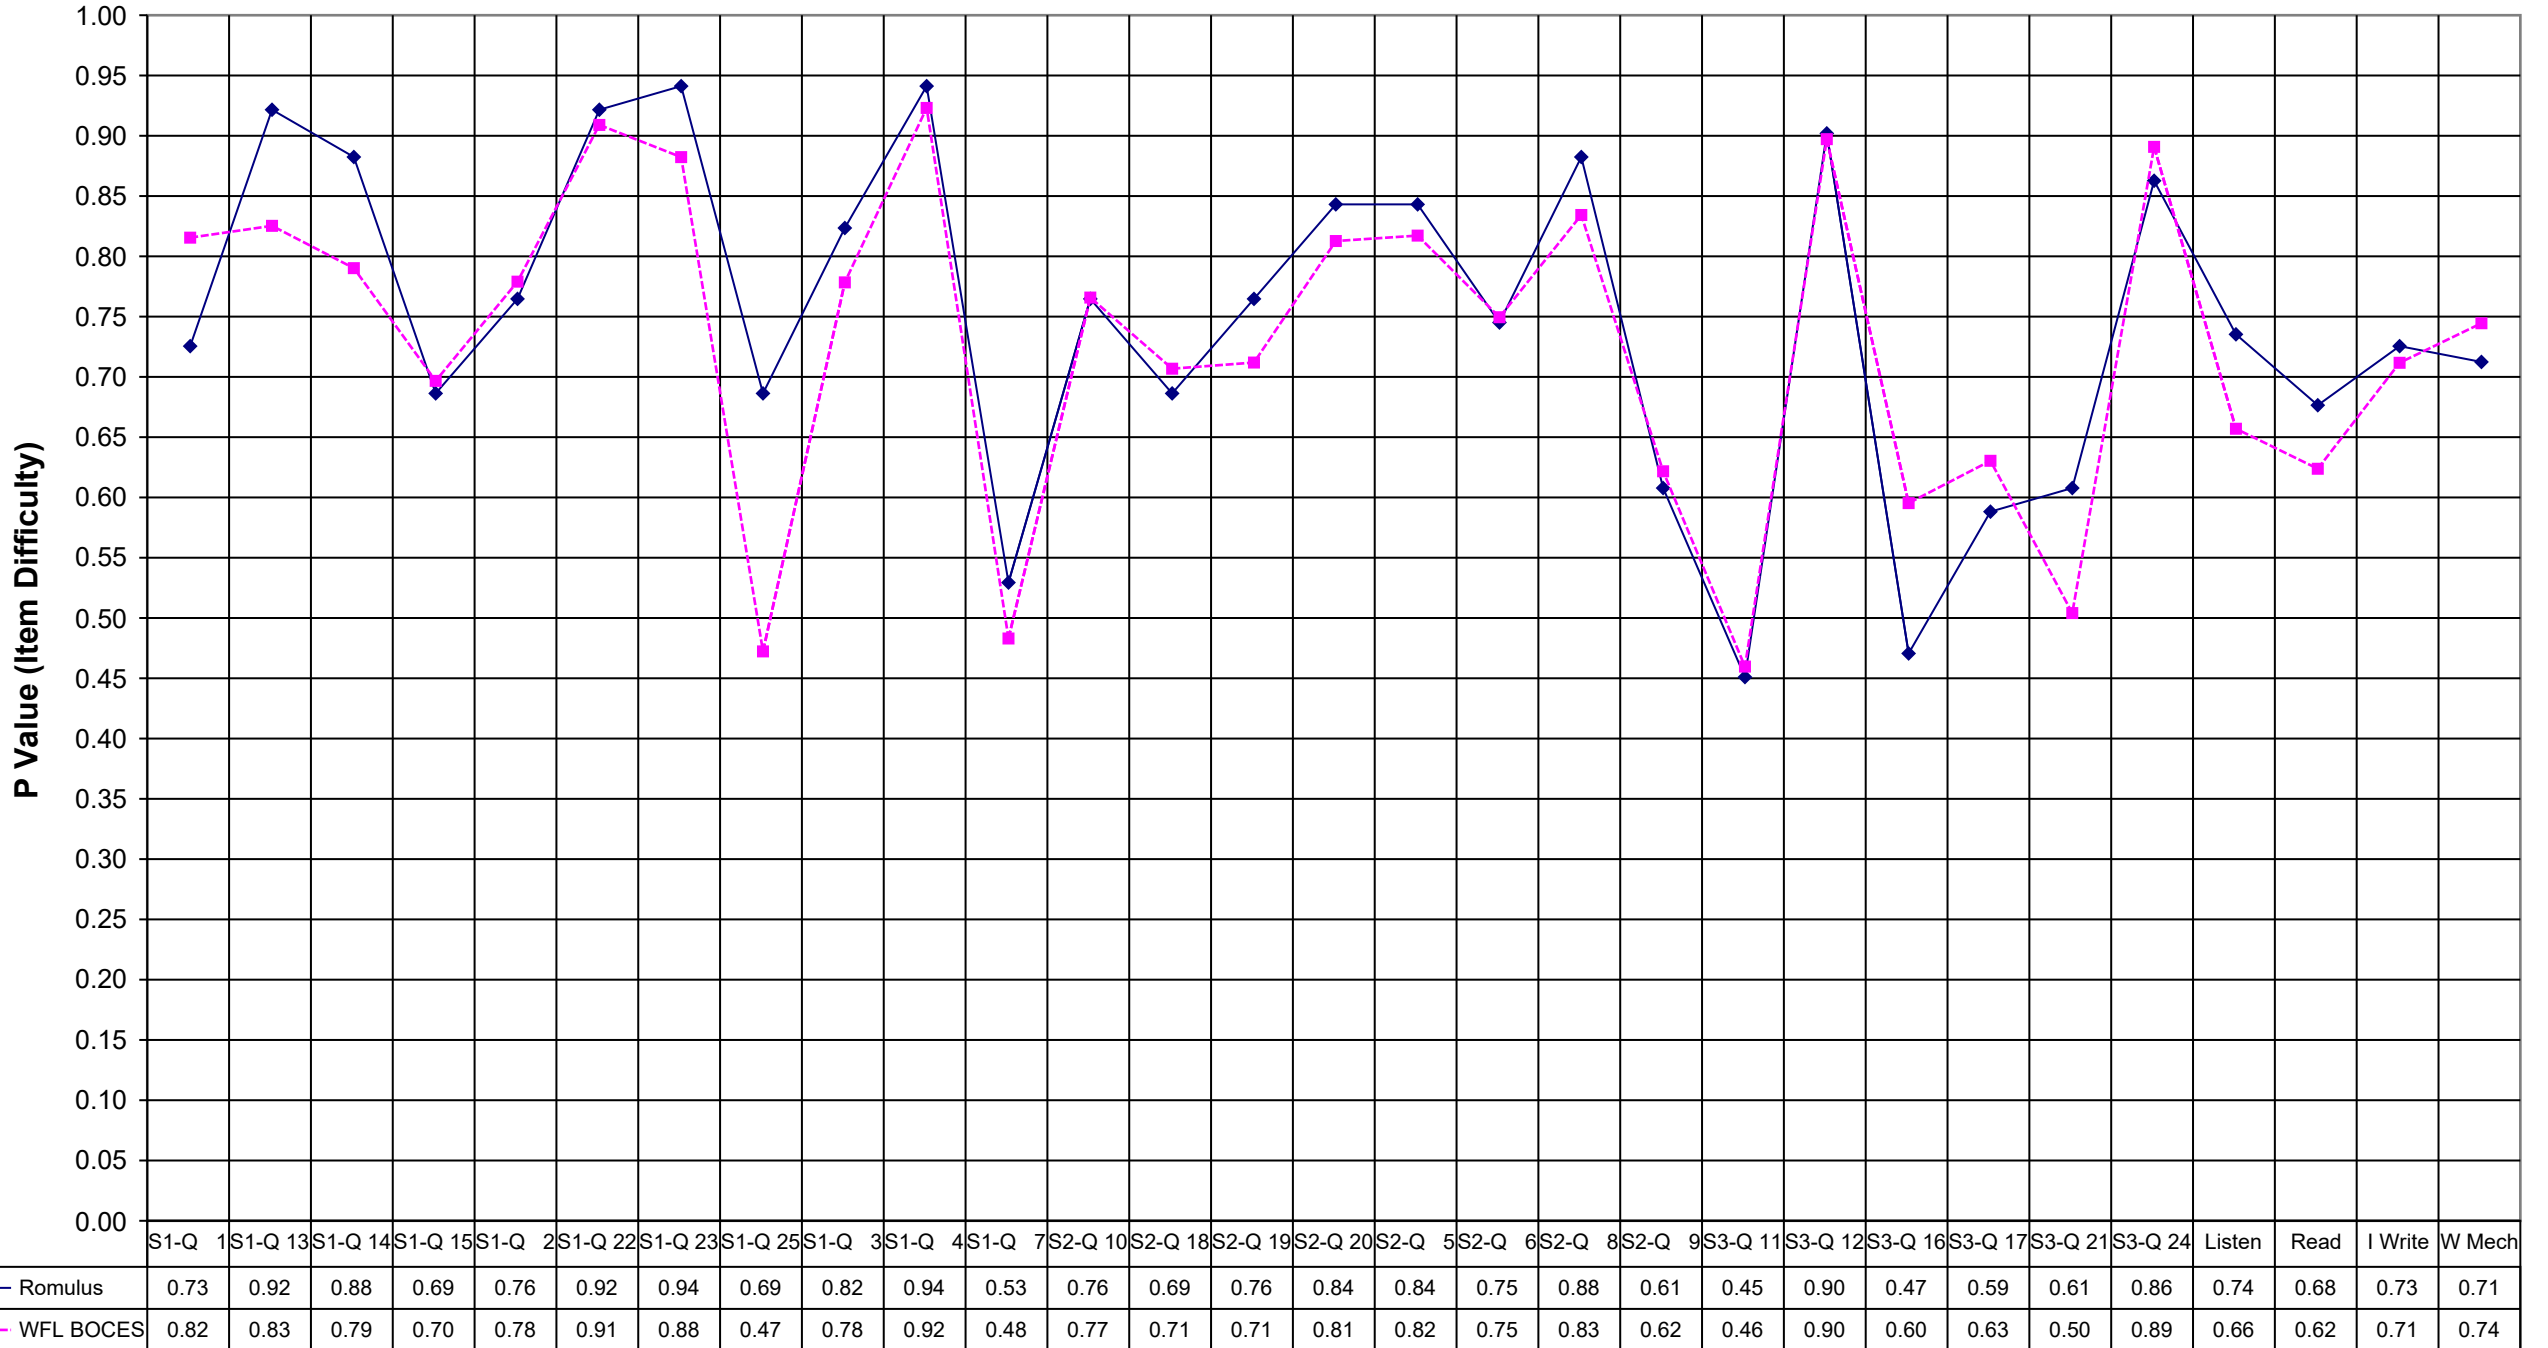

## 2004 Romulus ELA 8

	Romulus	WFL BOCES
S1-Q 1	0.73	0.82
S1-Q 13	0.92	0.83
S1-Q 14	0.88	0.79
S1-Q 15	0.69	0.70
S1-Q 2	0.76	0.78
S1-Q 22	0.92	0.91
S1-Q 23	0.94	0.88
S1-Q 25	0.69	0.47
S1-Q 3	0.82	0.78
S1-Q 4	0.94	0.92
S1-Q 7	0.53	0.48
S2-Q 10	0.76	0.77
S2-Q 18	0.69	0.71
S2-Q 19	0.76	0.71
S2-Q 20	0.84	0.81
S2-Q 5	0.84	0.82
S2-Q 6	0.75	0.75
S2-Q 8	0.88	0.83
S2-Q 9	0.61	0.62
S3-Q 11	0.45	0.46
S3-Q 12	0.90	0.90
S3-Q 16	0.47	0.60
S3-Q 17	0.59	0.63
S3-Q 21	0.61	0.50
S3-Q 24	0.86	0.89
Listen	0.74	0.66
Read	0.68	0.62
I Write	0.73	0.71
W Mech	0.71	0.74