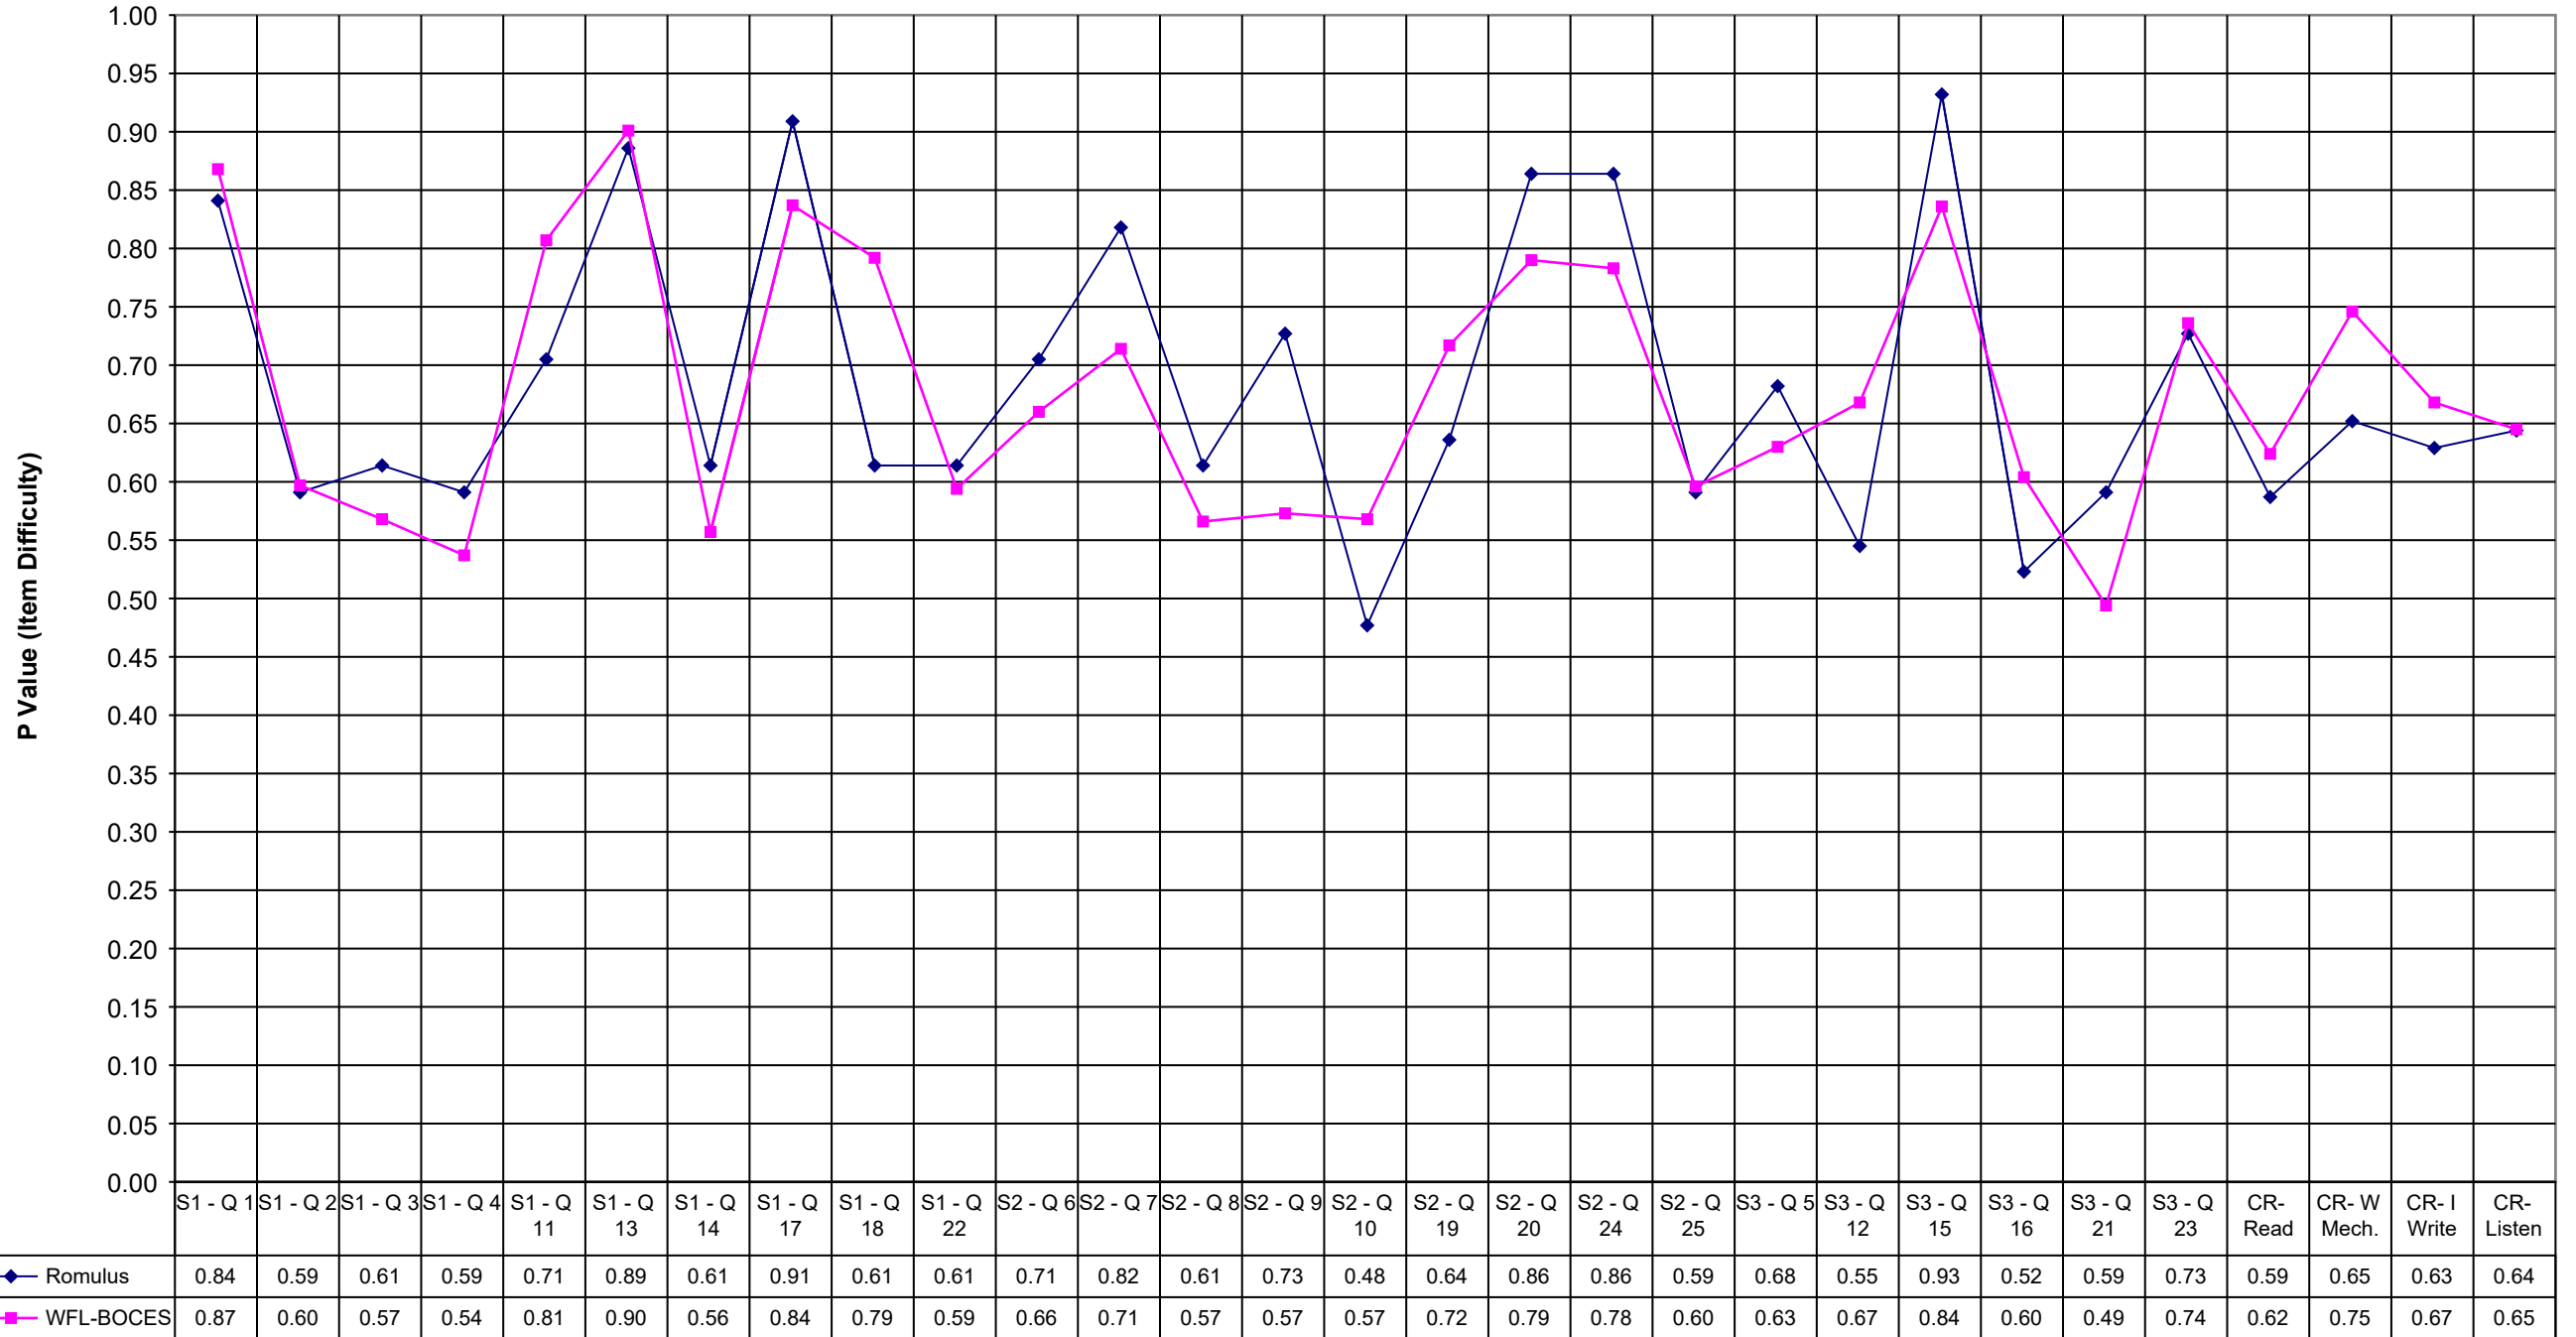

2002 Romulus ELA 8

Romulus WFL-BOCES

S1 - Q 1	0.84	0.87
S1 - Q 2	0.59	0.60
S1 - Q 3	0.61	0.57
S1 - Q 4	0.59	0.54
S1 - Q 11	0.71	0.81
S1 - Q 13	0.89	0.90
S1 - Q 14	0.61	0.56
S1 - Q 17	0.91	0.84
S1 - Q 18	0.61	0.79
S1 - Q 22	0.61	0.59
S2 - Q 6	0.71	0.66
S2 - Q 7	0.82	0.71
S2 - Q 8	0.61	0.57
S2 - Q 9	0.73	0.57
S2 - Q 10	0.48	0.57
S2 - Q 19	0.64	0.72
S2 - Q 20	0.86	0.79
S2 - Q 24	0.86	0.78
S2 - Q 25	0.59	0.60
S3 - Q 5	0.68	0.63
S3 - Q 12	0.55	0.67
S3 - Q 15	0.93	0.84
S3 - Q 16	0.52	0.60
S3 - Q 21	0.59	0.49
S3 - Q 23	0.73	0.74
CR- Read	0.59	0.62
CR- W Mech.	0.65	0.75
CR- I Write	0.63	0.67
CR- Listen	0.64	0.65