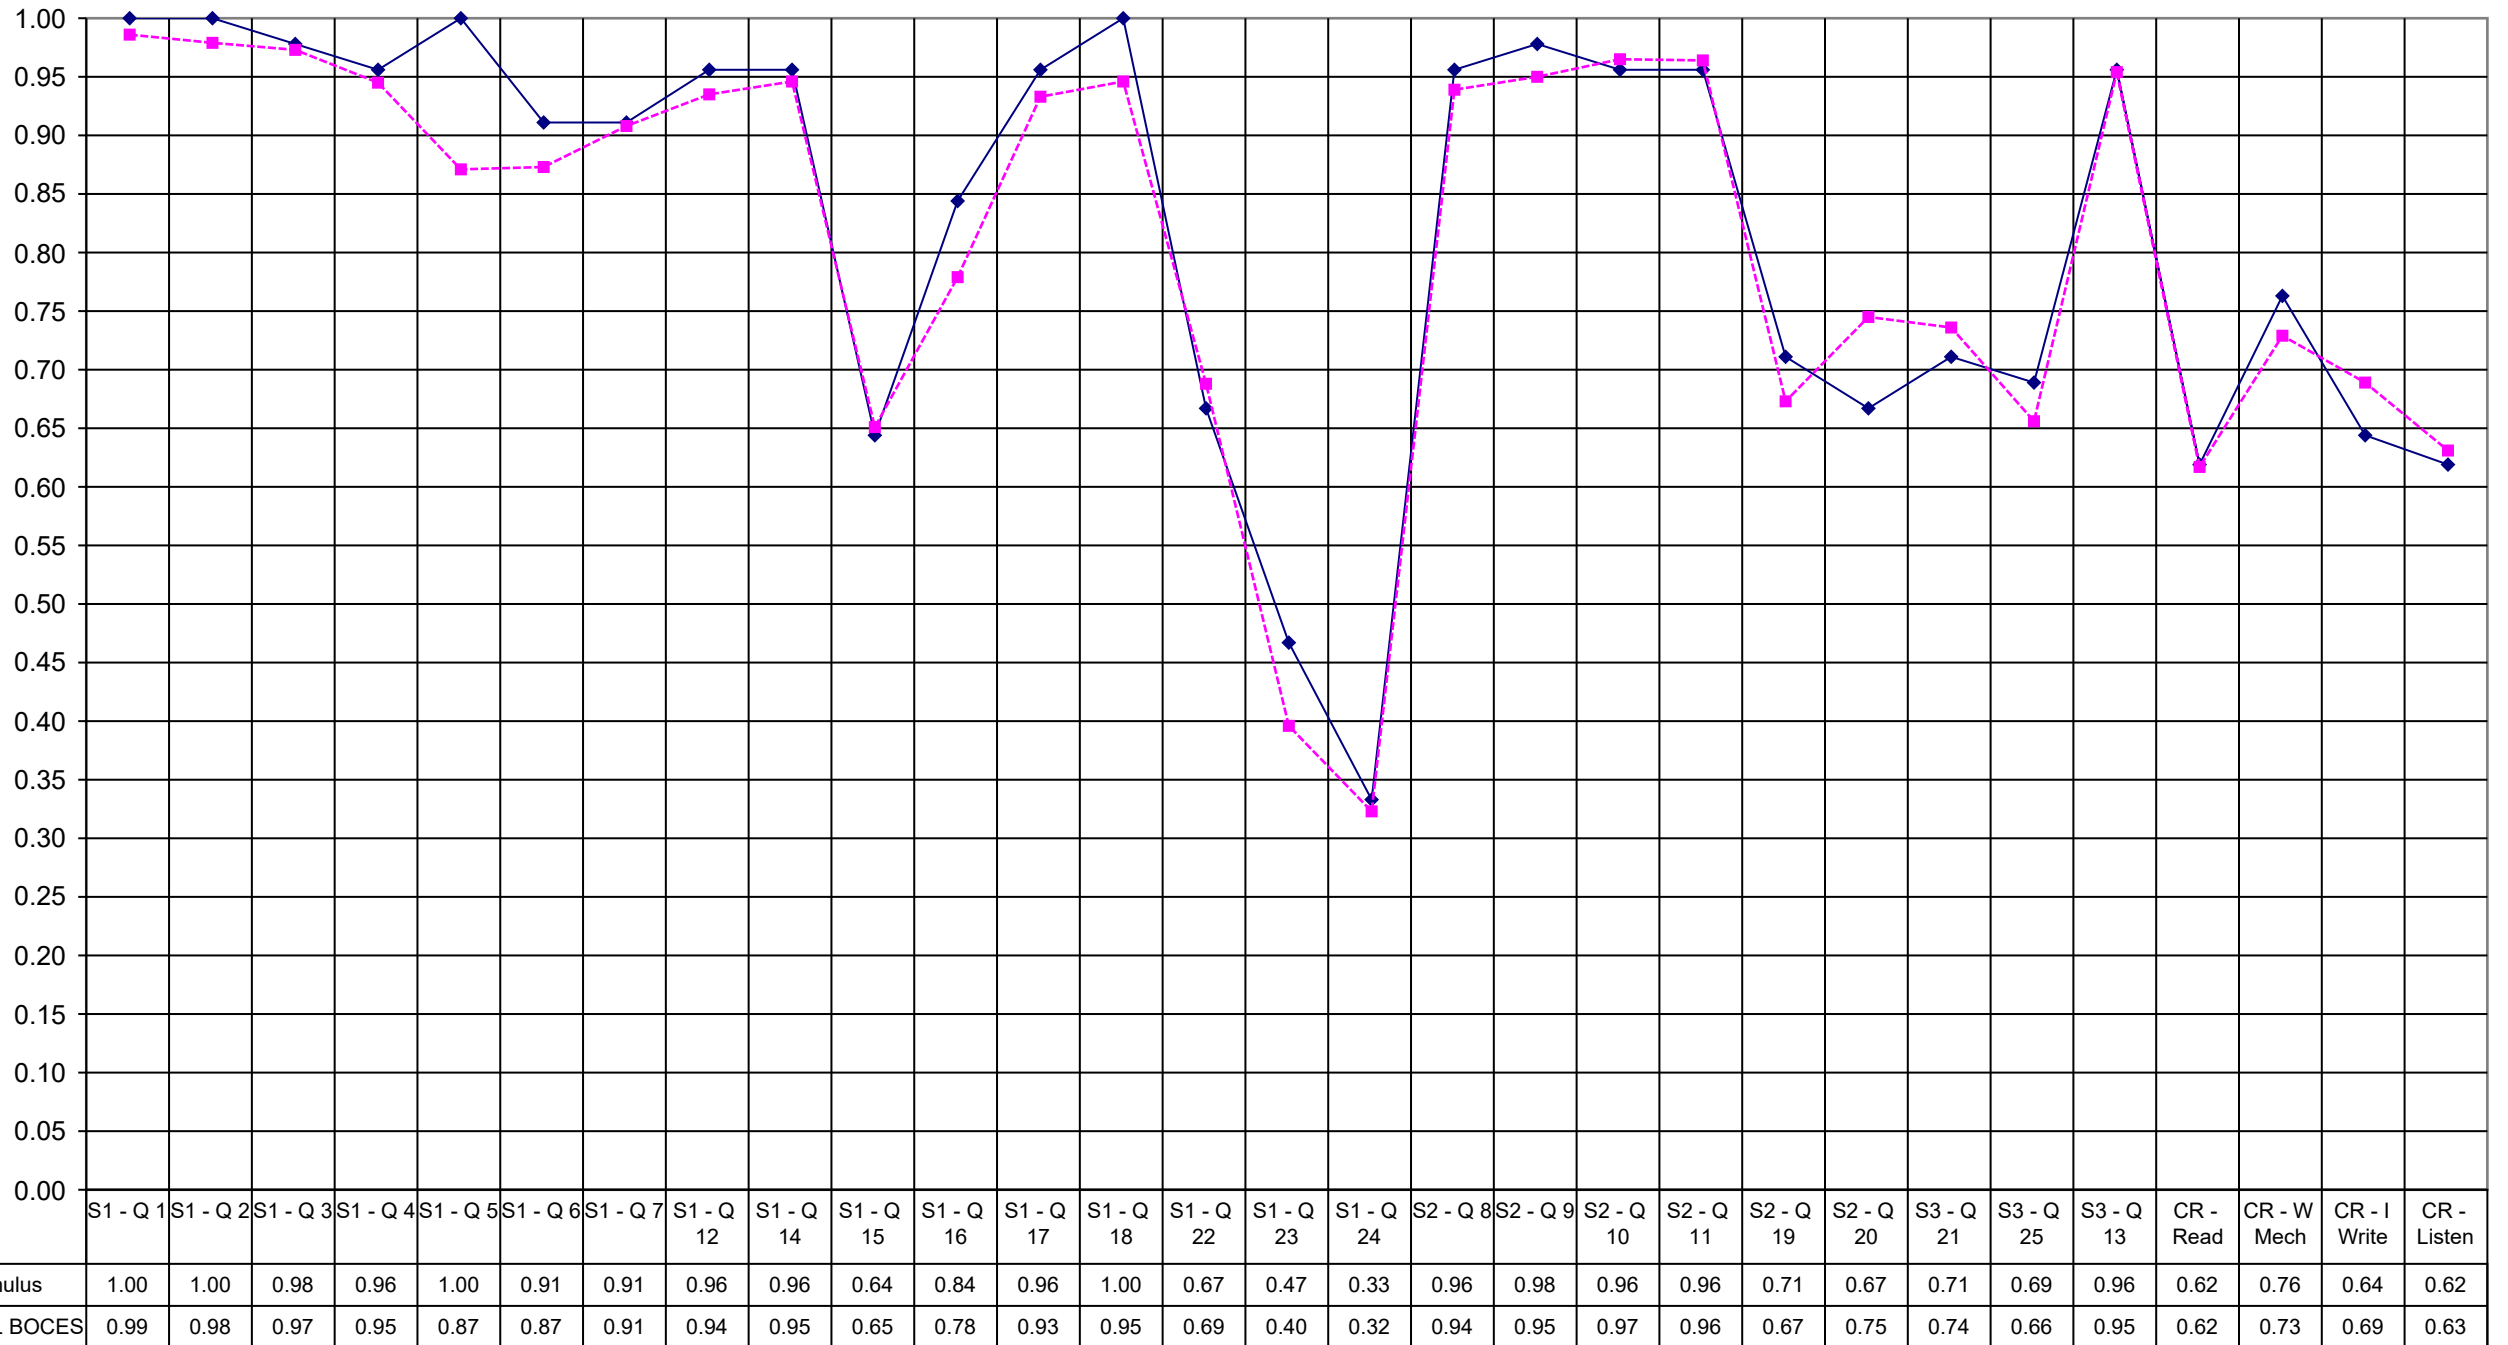

## 2001 Romulus ELA 8

	Romulus	WFL BOCES
S1 - Q 1	1.00	0.99
S1 - Q 2	1.00	0.98
S1 - Q 3	0.98	0.97
S1 - Q 4	0.96	0.95
S1 - Q 5	1.00	0.87
S1 - Q 6	0.91	0.87
S1 - Q 7	0.91	0.91
S1 - Q 12	0.96	0.94
S1 - Q 14	0.96	0.95
S1 - Q 15	0.64	0.65
S1 - Q 16	0.84	0.78
S1 - Q 17	0.96	0.93
S1 - Q 18	1.00	0.95
S1 - Q 22	0.67	0.69
S1 - Q 23	0.47	0.40
S1 - Q 24	0.33	0.32
S2 - Q 8	0.96	0.94
S2 - Q 9	0.98	0.95
S2 - Q 10	0.96	0.97
S2 - Q 11	0.96	0.96
S2 - Q 19	0.71	0.67
S2 - Q 20	0.67	0.75
S3 - Q 21	0.71	0.74
S3 - Q 25	0.69	0.66
S3 - Q 13	0.96	0.95
CR - Read	0.62	0.62
CR - W Mech	0.76	0.73
CR - I Write	0.64	0.69
CR - Listen	0.62	0.63