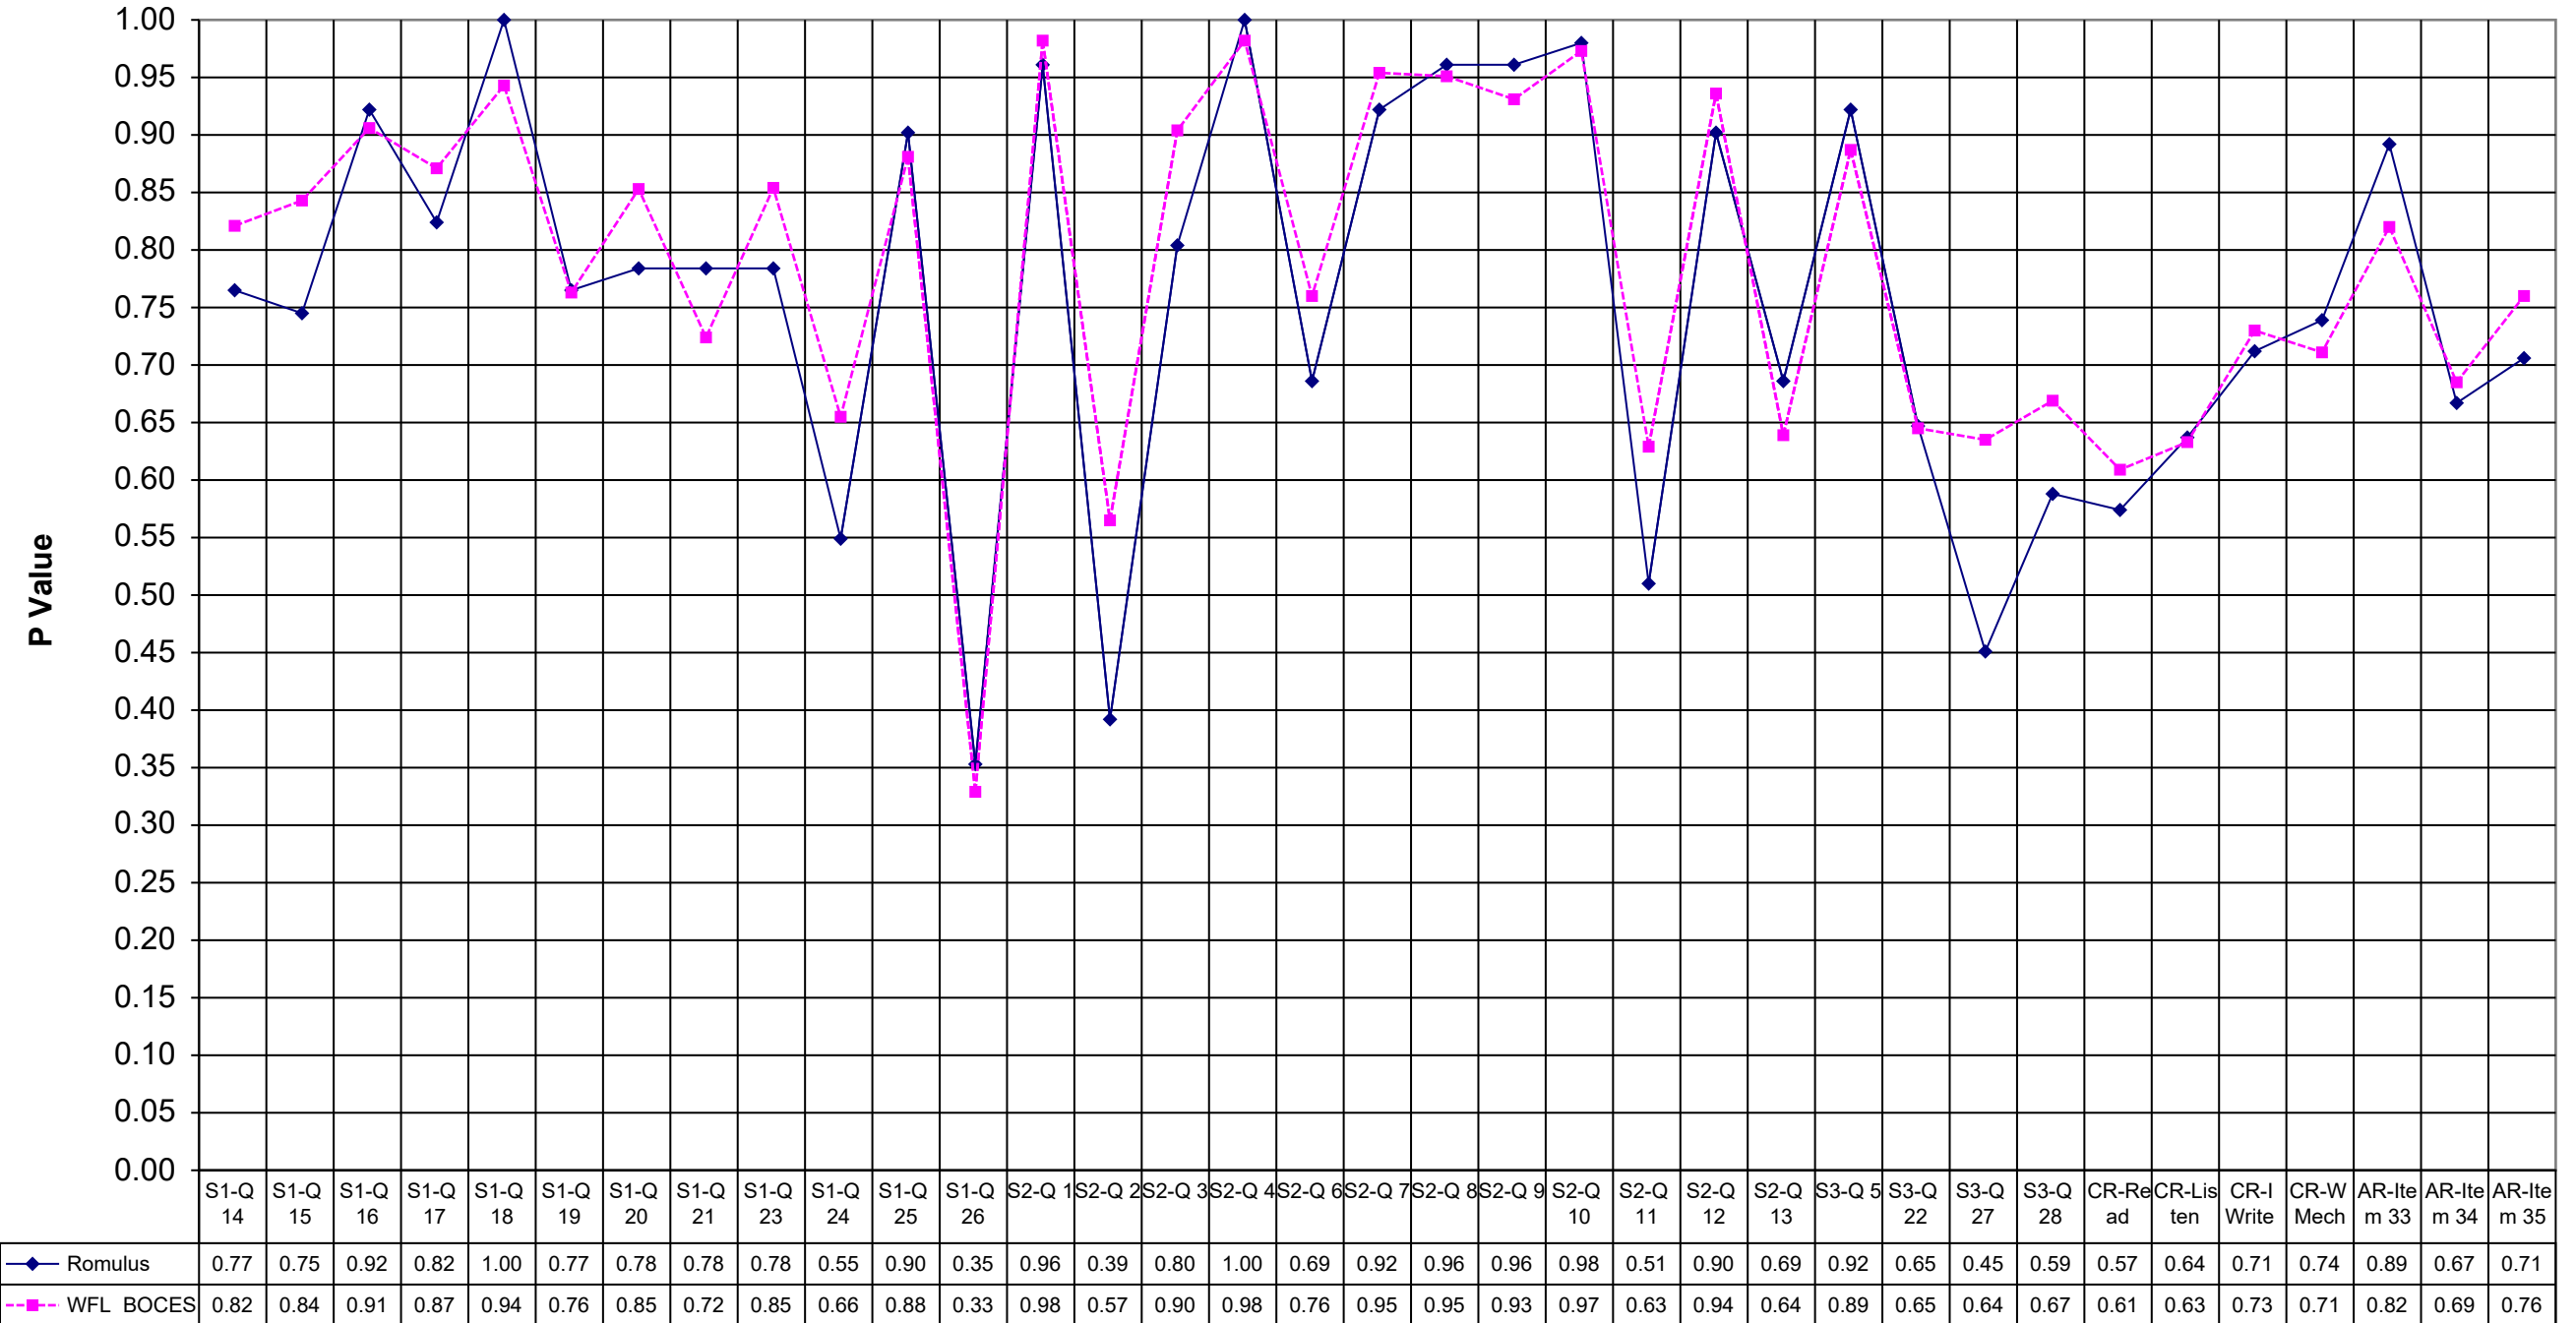

2001 Romulus ELA 4

	Romulus	WFL	BOCES
S1-Q 14	0.77		0.82
S1-Q 15	0.75		0.84
S1-Q 16	0.92		0.91
S1-Q 17	0.82		0.87
S1-Q 18	1.00		0.94
S1-Q 19	0.77		0.76
S1-Q 20	0.78		0.85
S1-Q 21	0.78		0.72
S1-Q 23	0.78		0.85
S1-Q 24	0.55		0.66
S1-Q 25	0.90		0.88
S1-Q 26	0.35		0.33
S2-Q 1	0.96		0.98
S2-Q 2	0.39		0.57
S2-Q 3	0.80		0.90
S2-Q 4	1.00		0.98
S2-Q 6	0.69		0.76
S2-Q 7	0.92		0.95
S2-Q 8	0.96		0.95
S2-Q 9	0.96		0.93
S2-Q 10	0.98		0.97
S2-Q 11	0.51		0.63
S2-Q 12	0.90		0.94
S2-Q 13	0.69		0.64
S3-Q 5	0.92		0.89
S3-Q 22	0.65		0.65
S3-Q 27	0.45		0.64
S3-Q 28	0.59		0.67
CR-Read	0.57		0.61
CR-Listen	0.64		0.63
CR-I Write	0.71		0.73
CR-W Mech	0.74		0.71
AR-Item 33	0.89		0.82
AR-Item 34	0.67		0.69
AR-Item 35	0.71		0.76