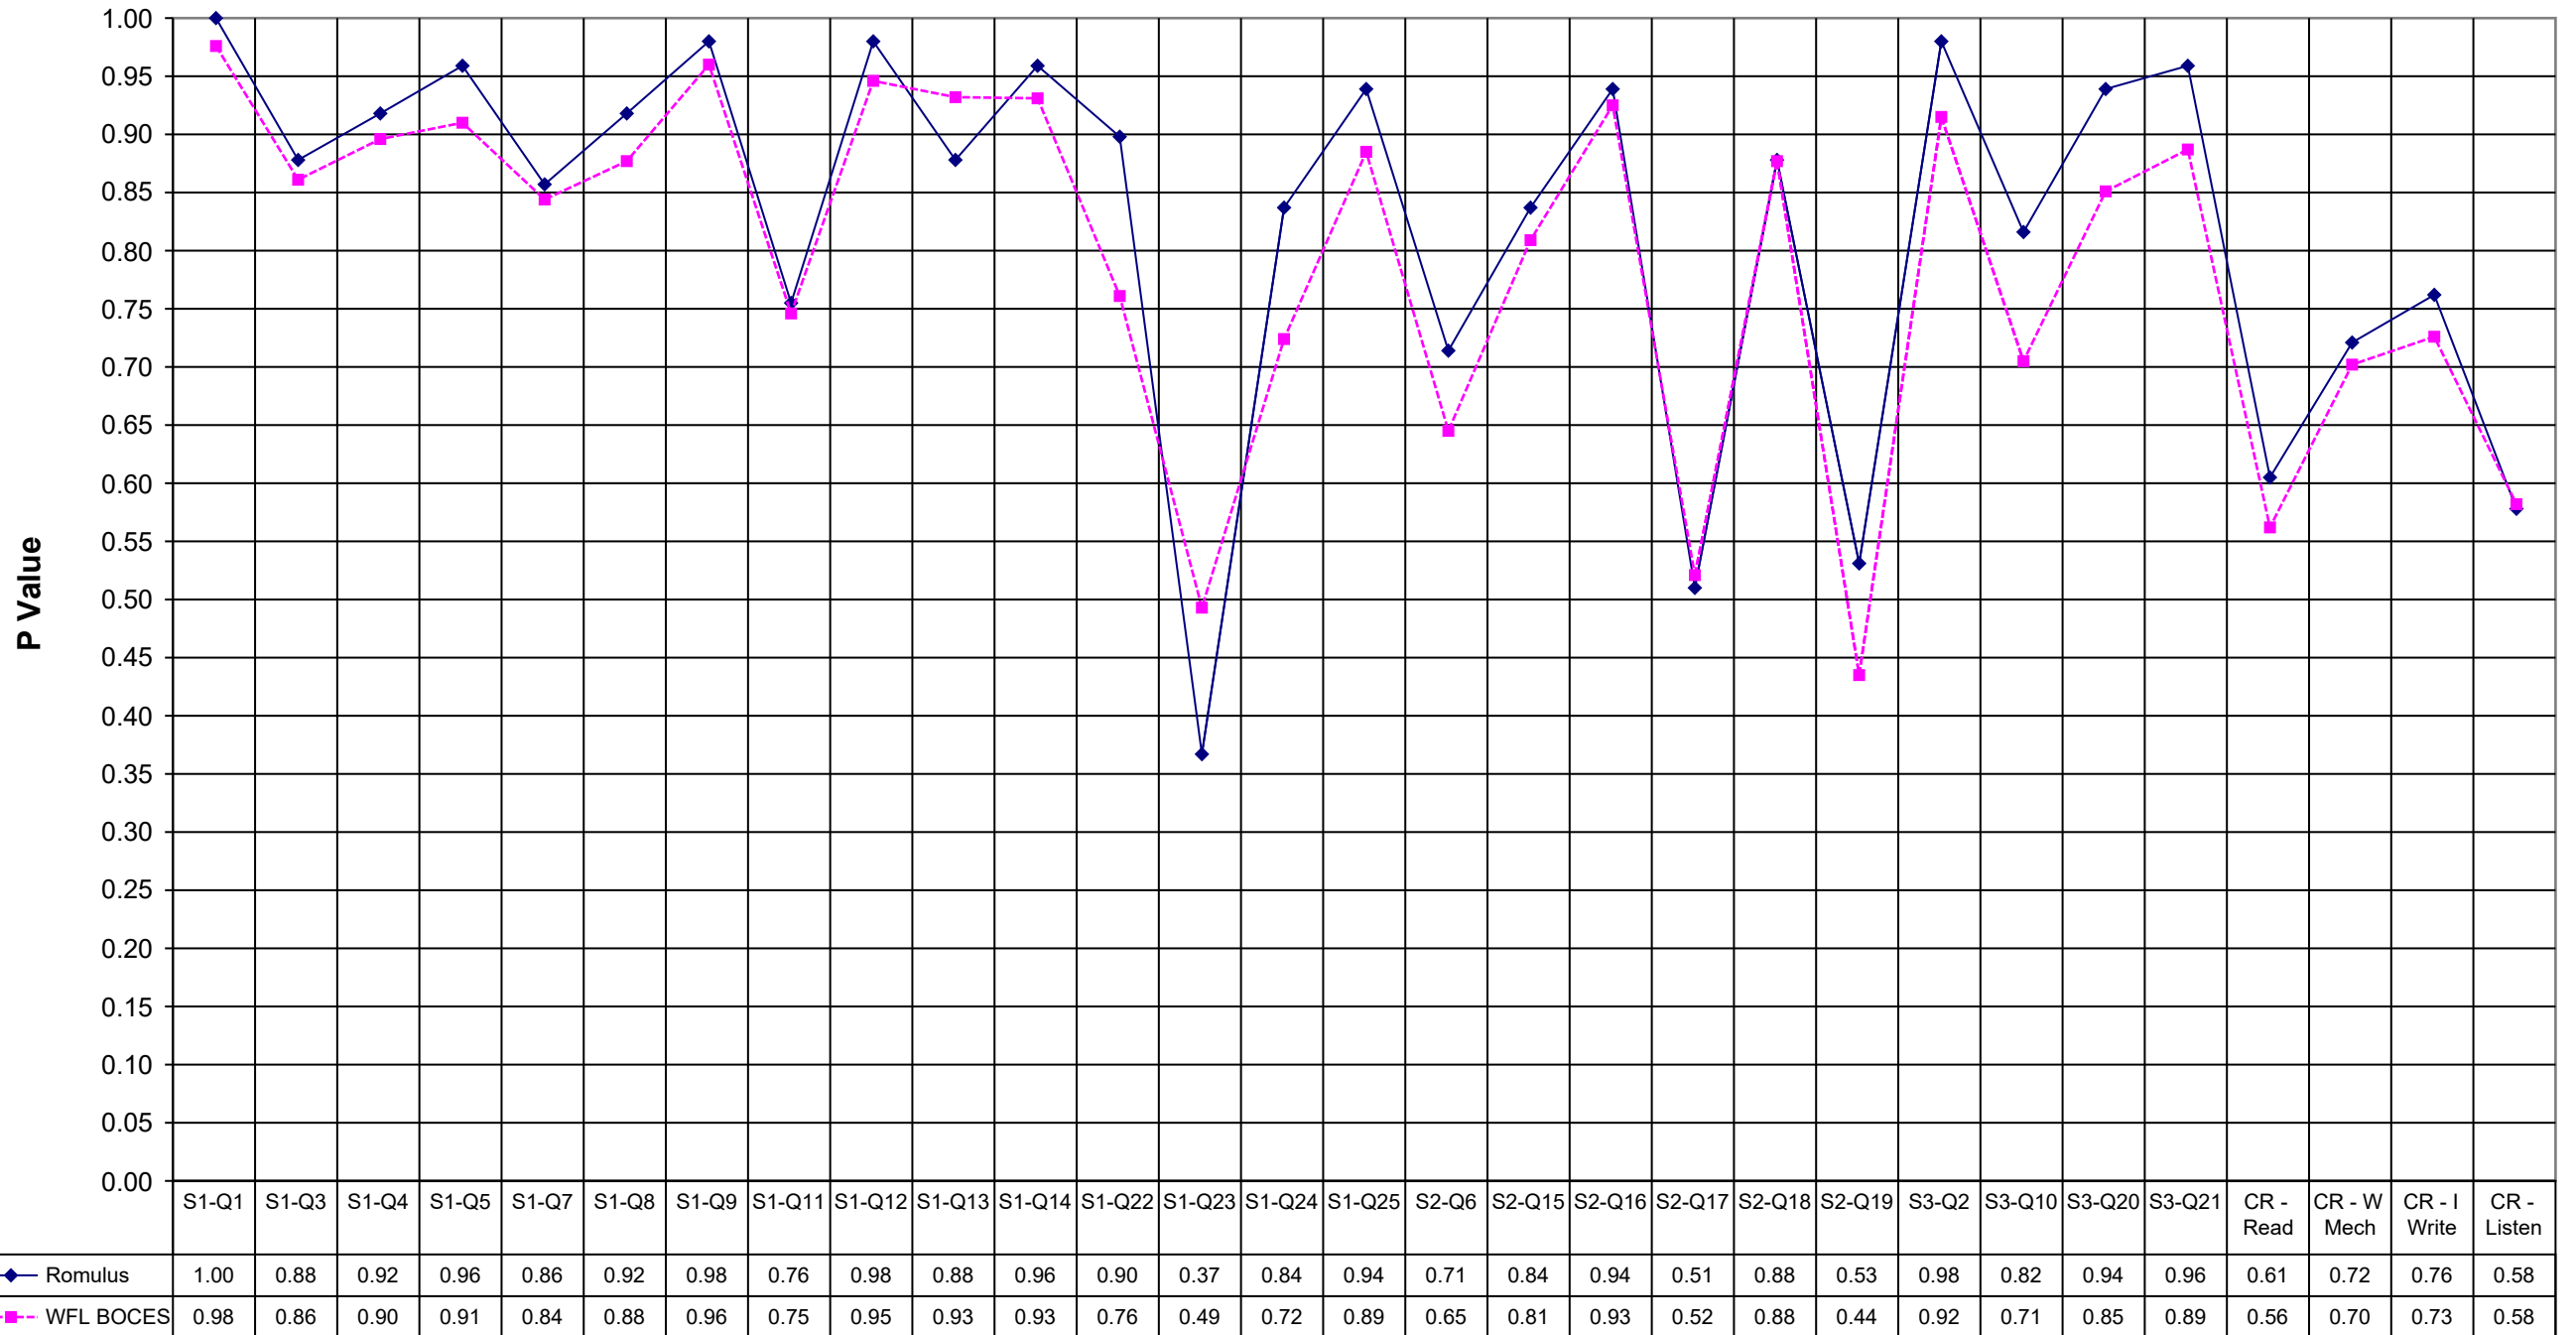

## 2000 ROMULUS ELA 8

	Romulus	WFL BOCES
S1-Q1	1.00	0.98
S1-Q3	0.88	0.86
S1-Q4	0.92	0.90
S1-Q5	0.96	0.91
S1-Q7	0.86	0.84
S1-Q8	0.92	0.88
S1-Q9	0.98	0.96
S1-Q11	0.76	0.75
S1-Q12	0.98	0.95
S1-Q13	0.88	0.93
S1-Q14	0.96	0.93
S1-Q22	0.90	0.76
S1-Q23	0.37	0.49
S1-Q24	0.84	0.72
S1-Q25	0.94	0.89
S2-Q6	0.71	0.65
S2-Q15	0.84	0.81
S2-Q16	0.94	0.93
S2-Q17	0.51	0.52
S2-Q18	0.88	0.88
S2-Q19	0.53	0.44
S3-Q2	0.98	0.92
S3-Q10	0.82	0.71
S3-Q20	0.94	0.85
S3-Q21	0.96	0.89
CR - Read	0.61	0.56
CR - W Mech	0.72	0.70
CR - I Write	0.76	0.73
CR - Listen	0.58	0.58