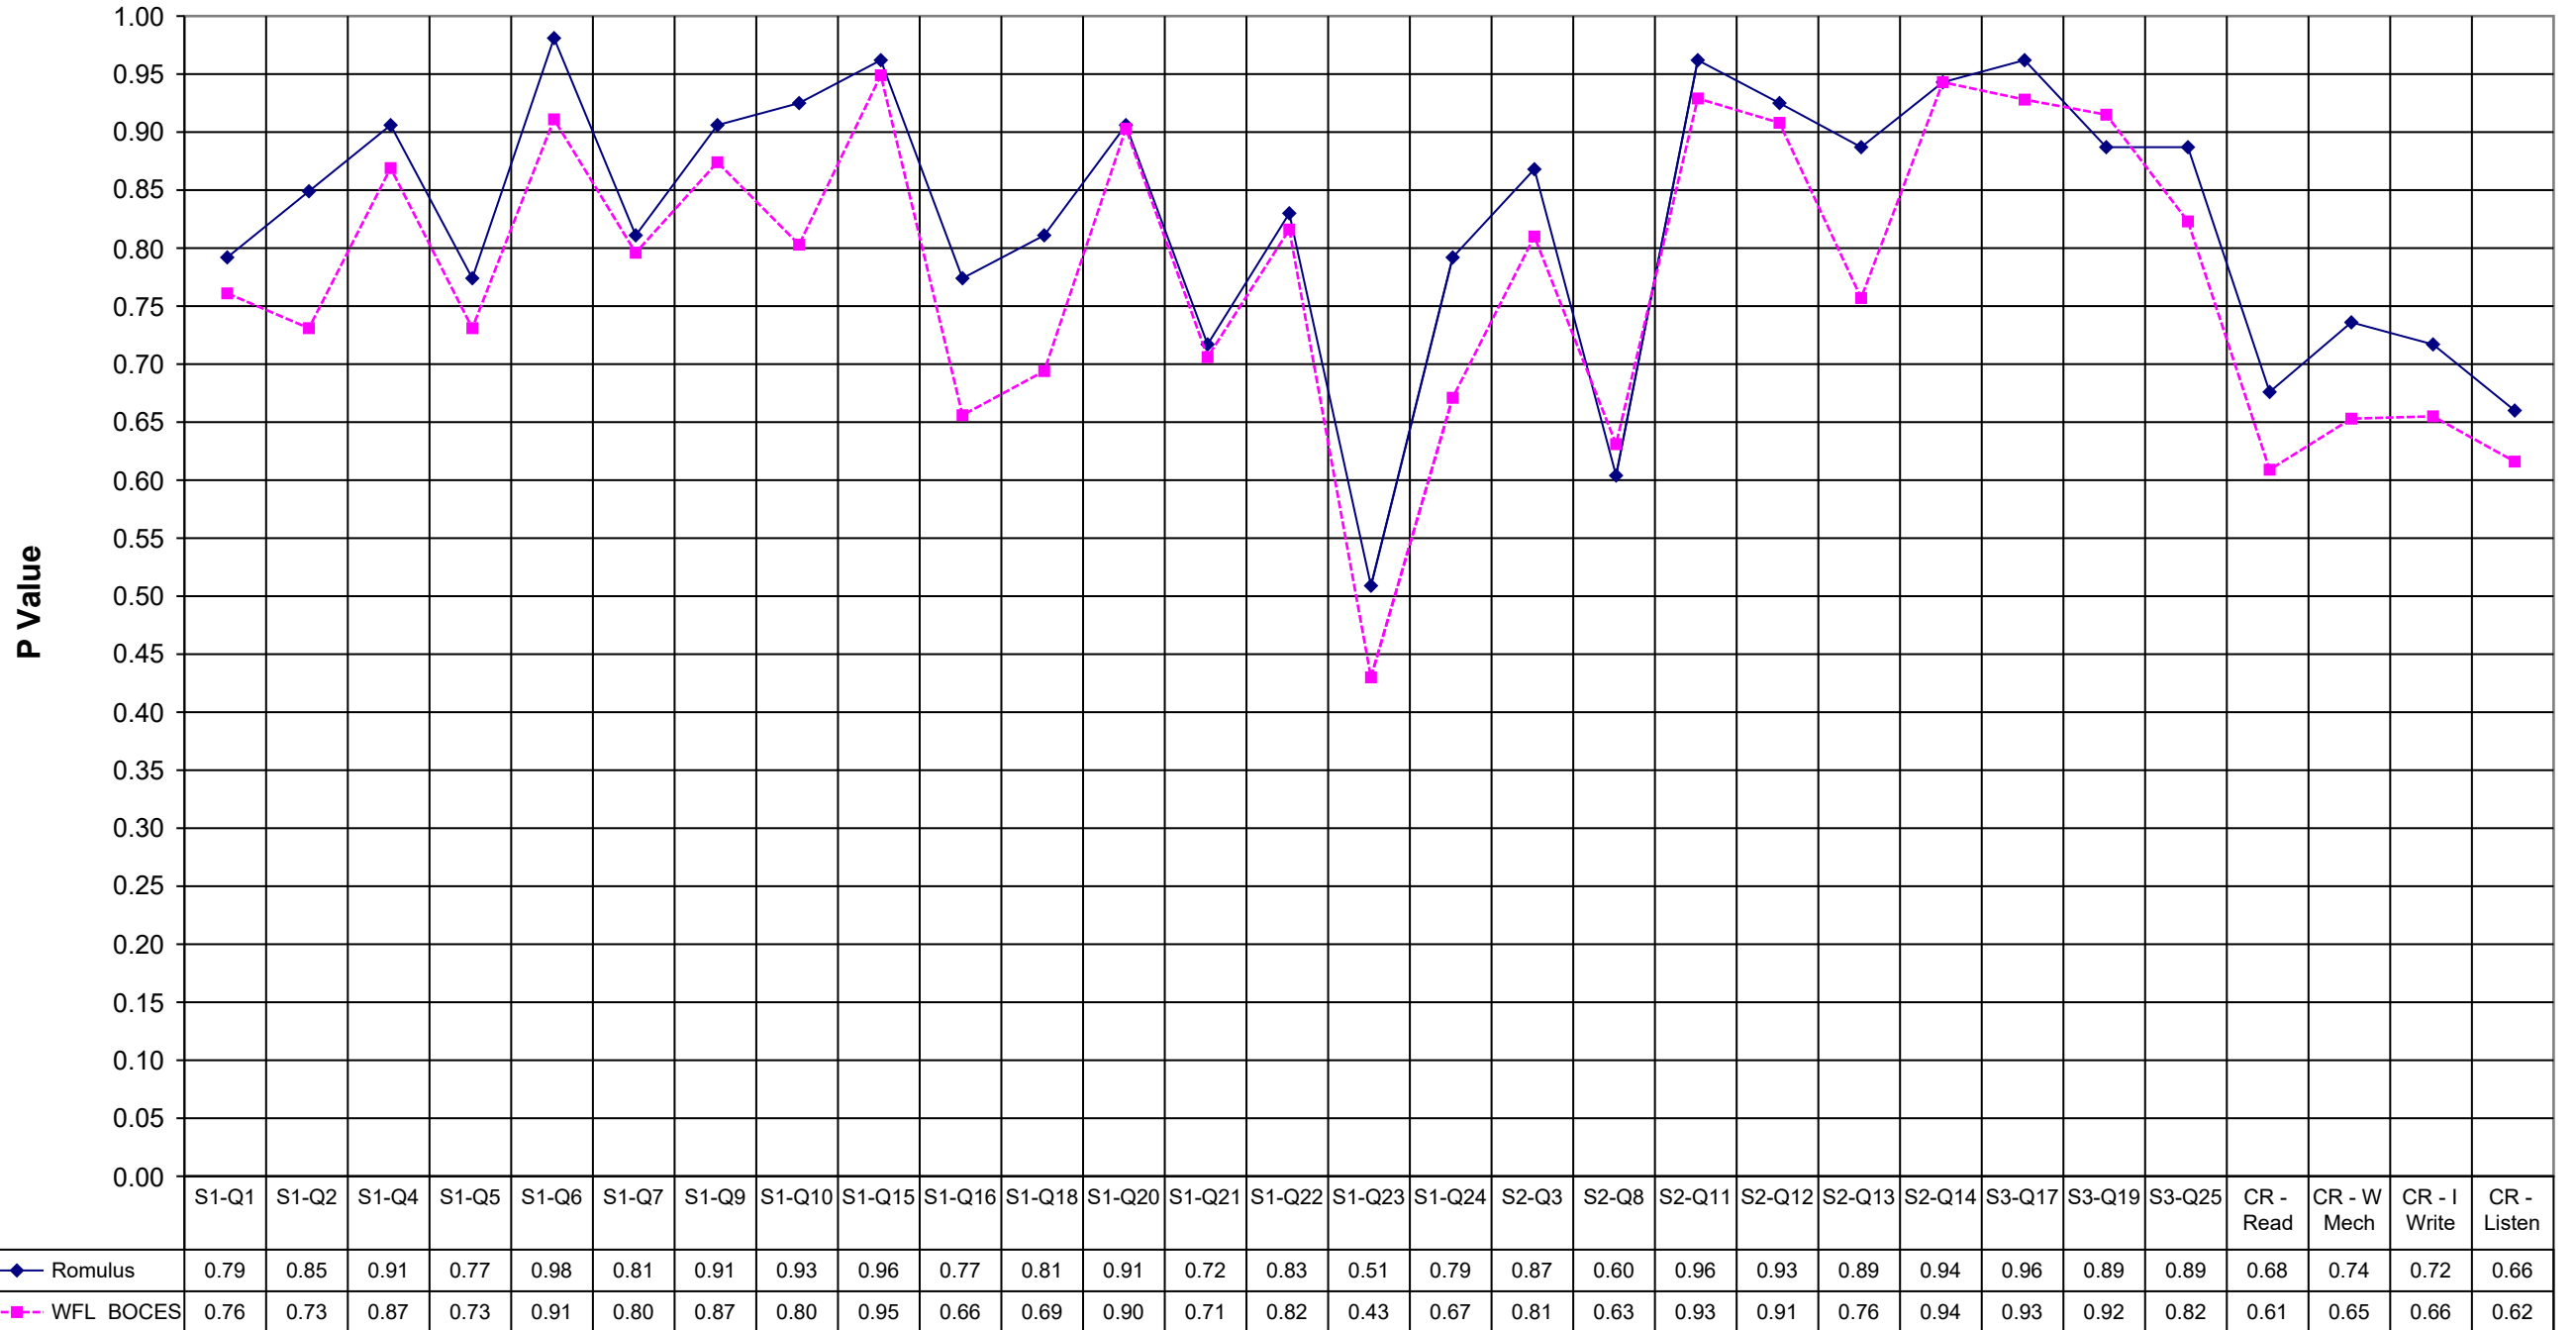

# 1999 ROMULUS ELA 8

	Romulus	WFL BOCES
S1-Q1	0.79	0.76
S1-Q2	0.85	0.73
S1-Q4	0.91	0.87
S1-Q5	0.77	0.73
S1-Q6	0.98	0.91
S1-Q7	0.81	0.80
S1-Q9	0.91	0.87
S1-Q10	0.93	0.80
S1-Q15	0.96	0.95
S1-Q16	0.77	0.66
S1-Q18	0.81	0.69
S1-Q20	0.91	0.90
S1-Q21	0.72	0.71
S1-Q22	0.83	0.82
S1-Q23	0.51	0.43
S1-Q24	0.79	0.67
S2-Q3	0.87	0.81
S2-Q8	0.60	0.63
S2-Q11	0.96	0.93
S2-Q12	0.93	0.91
S2-Q13	0.89	0.76
S2-Q14	0.94	0.94
S3-Q17	0.96	0.93
S3-Q19	0.89	0.92
S3-Q25	0.89	0.82
CR - Read	0.68	0.61
CR - W Mech	0.74	0.65
CR - I Write	0.72	0.66
CR - Listen	0.66	0.62