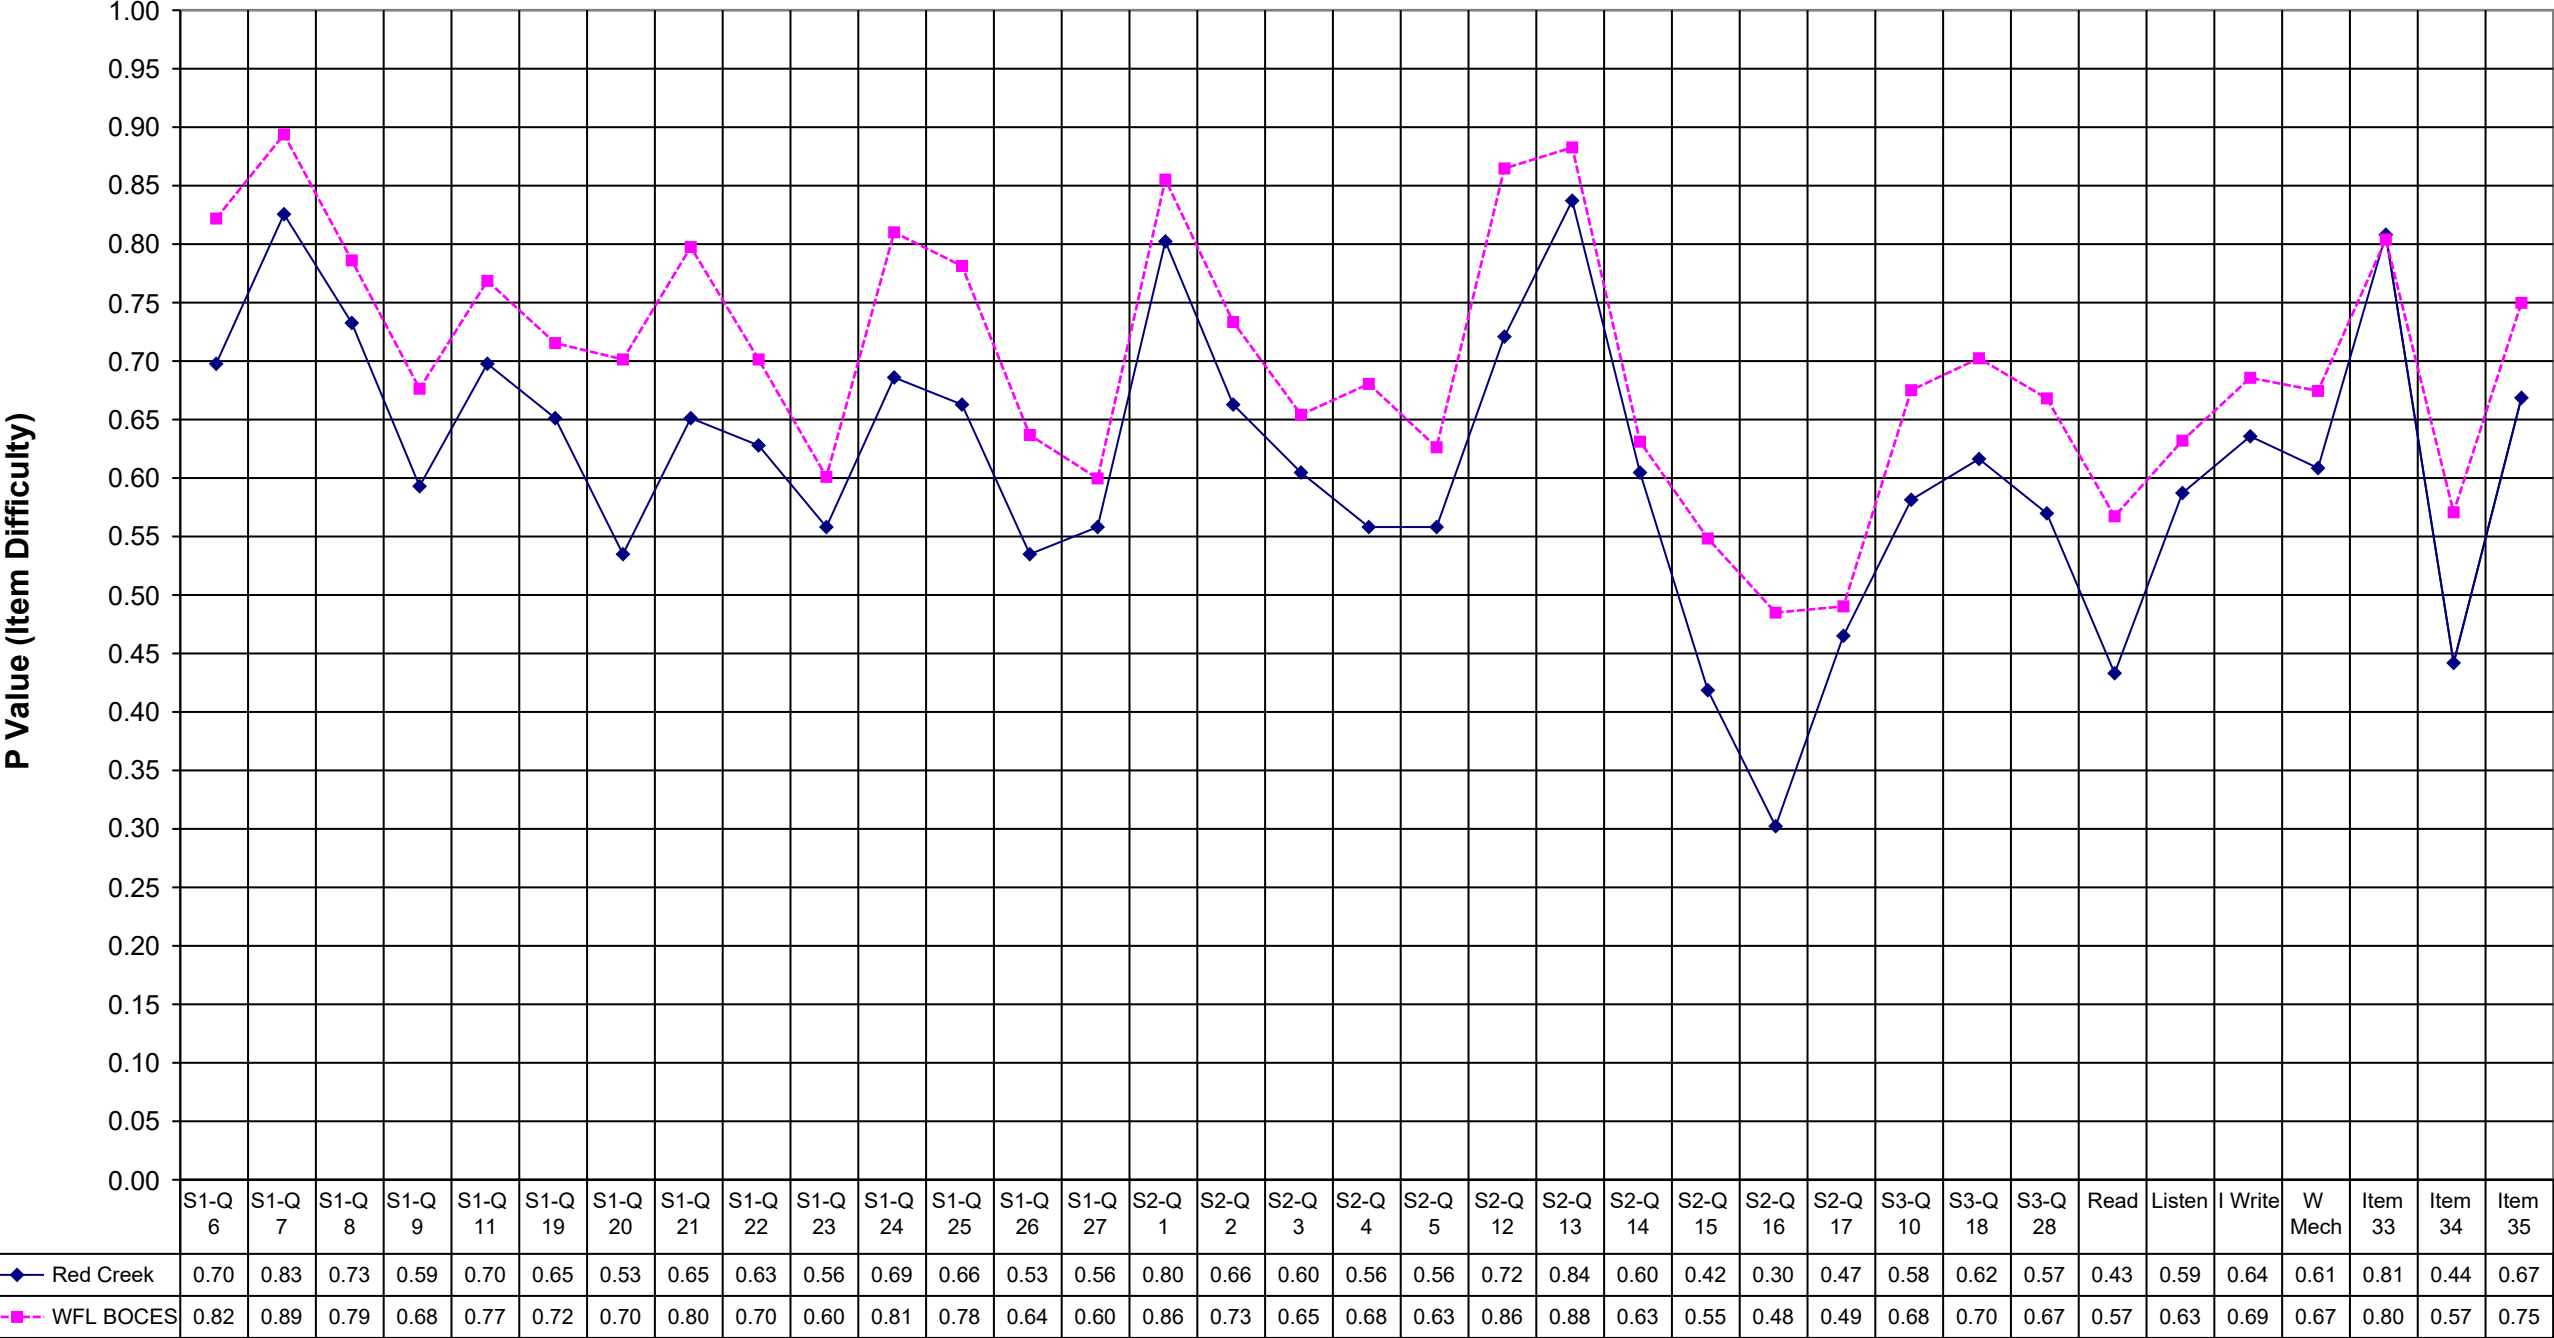

# 2004 Red Creek ELA 4

Red Creek WFL BOCES

S1-Q 6	0.70	0.82
S1-Q 7	0.83	0.89
S1-Q 8	0.73	0.79
S1-Q 9	0.59	0.68
S1-Q 11	0.70	0.77
S1-Q 19	0.65	0.72
S1-Q 20	0.53	0.70
S1-Q 21	0.65	0.80
S1-Q 22	0.63	0.70
S1-Q 23	0.56	0.60
S1-Q 24	0.69	0.81
S1-Q 25	0.66	0.78
S1-Q 26	0.53	0.64
S1-Q 27	0.56	0.60
S2-Q 1	0.80	0.86
S2-Q 2	0.66	0.73
S2-Q 3	0.60	0.65
S2-Q 4	0.56	0.68
S2-Q 5	0.56	0.63
S2-Q 12	0.72	0.86
S2-Q 13	0.84	0.88
S2-Q 14	0.60	0.63
S2-Q 15	0.42	0.55
S2-Q 16	0.30	0.48
S2-Q 17	0.47	0.49
S3-Q 10	0.58	0.68
S3-Q 18	0.62	0.70
S3-Q 28	0.57	0.67
Read	0.43	0.57
Listen	0.59	0.63
I Write	0.64	0.69
W Mech	0.61	0.67
Item 33	0.81	0.80
Item 34	0.44	0.57
Item 35	0.67	0.75