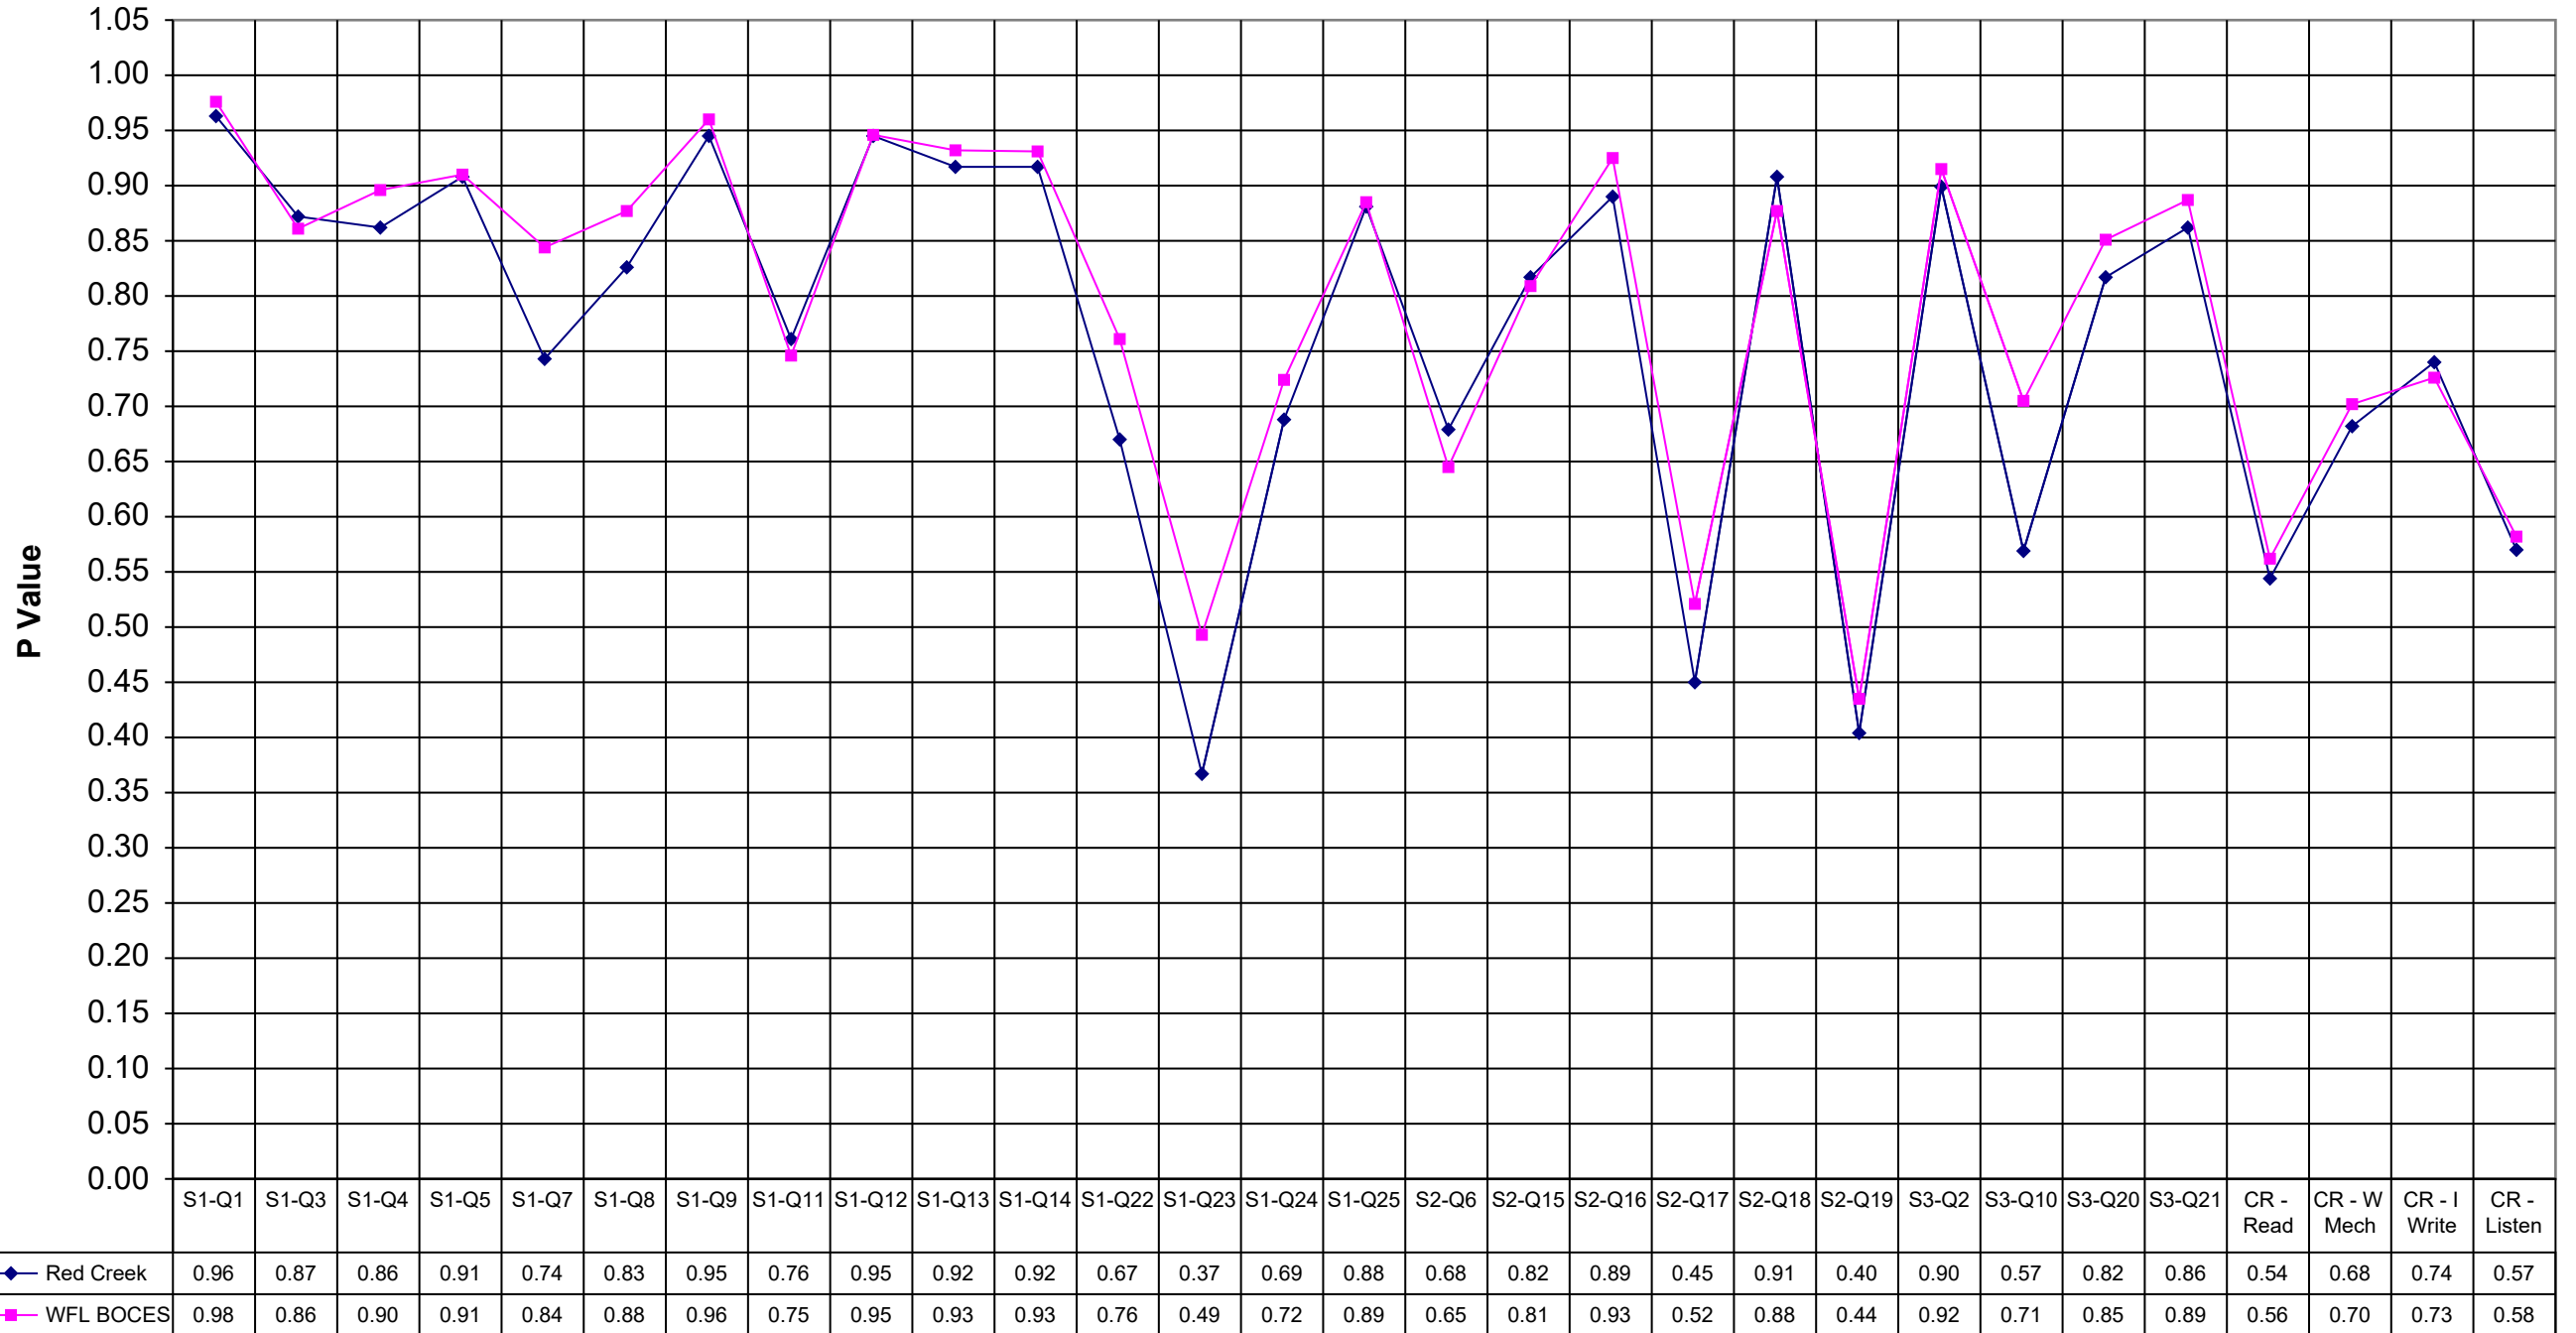

2000 Red Creek ELA 8

Red Creek WFL BOCES

S1-Q1	0.96	0.98
S1-Q3	0.87	0.86
S1-Q4	0.86	0.90
S1-Q5	0.91	0.91
S1-Q7	0.74	0.84
S1-Q8	0.83	0.88
S1-Q9	0.95	0.96
S1-Q11	0.76	0.75
S1-Q12	0.95	0.95
S1-Q13	0.92	0.93
S1-Q14	0.92	0.93
S1-Q22	0.67	0.76
S1-Q23	0.37	0.49
S1-Q24	0.69	0.72
S1-Q25	0.88	0.89
S2-Q6	0.68	0.65
S2-Q15	0.82	0.81
S2-Q16	0.89	0.93
S2-Q17	0.45	0.52
S2-Q18	0.91	0.88
S2-Q19	0.40	0.44
S3-Q2	0.90	0.92
S3-Q10	0.57	0.71
S3-Q20	0.82	0.85
S3-Q21	0.86	0.89
CR - Read	0.54	0.56
CR - W Mech	0.68	0.70
CR - I Write	0.74	0.73
CR - Listen	0.57	0.58