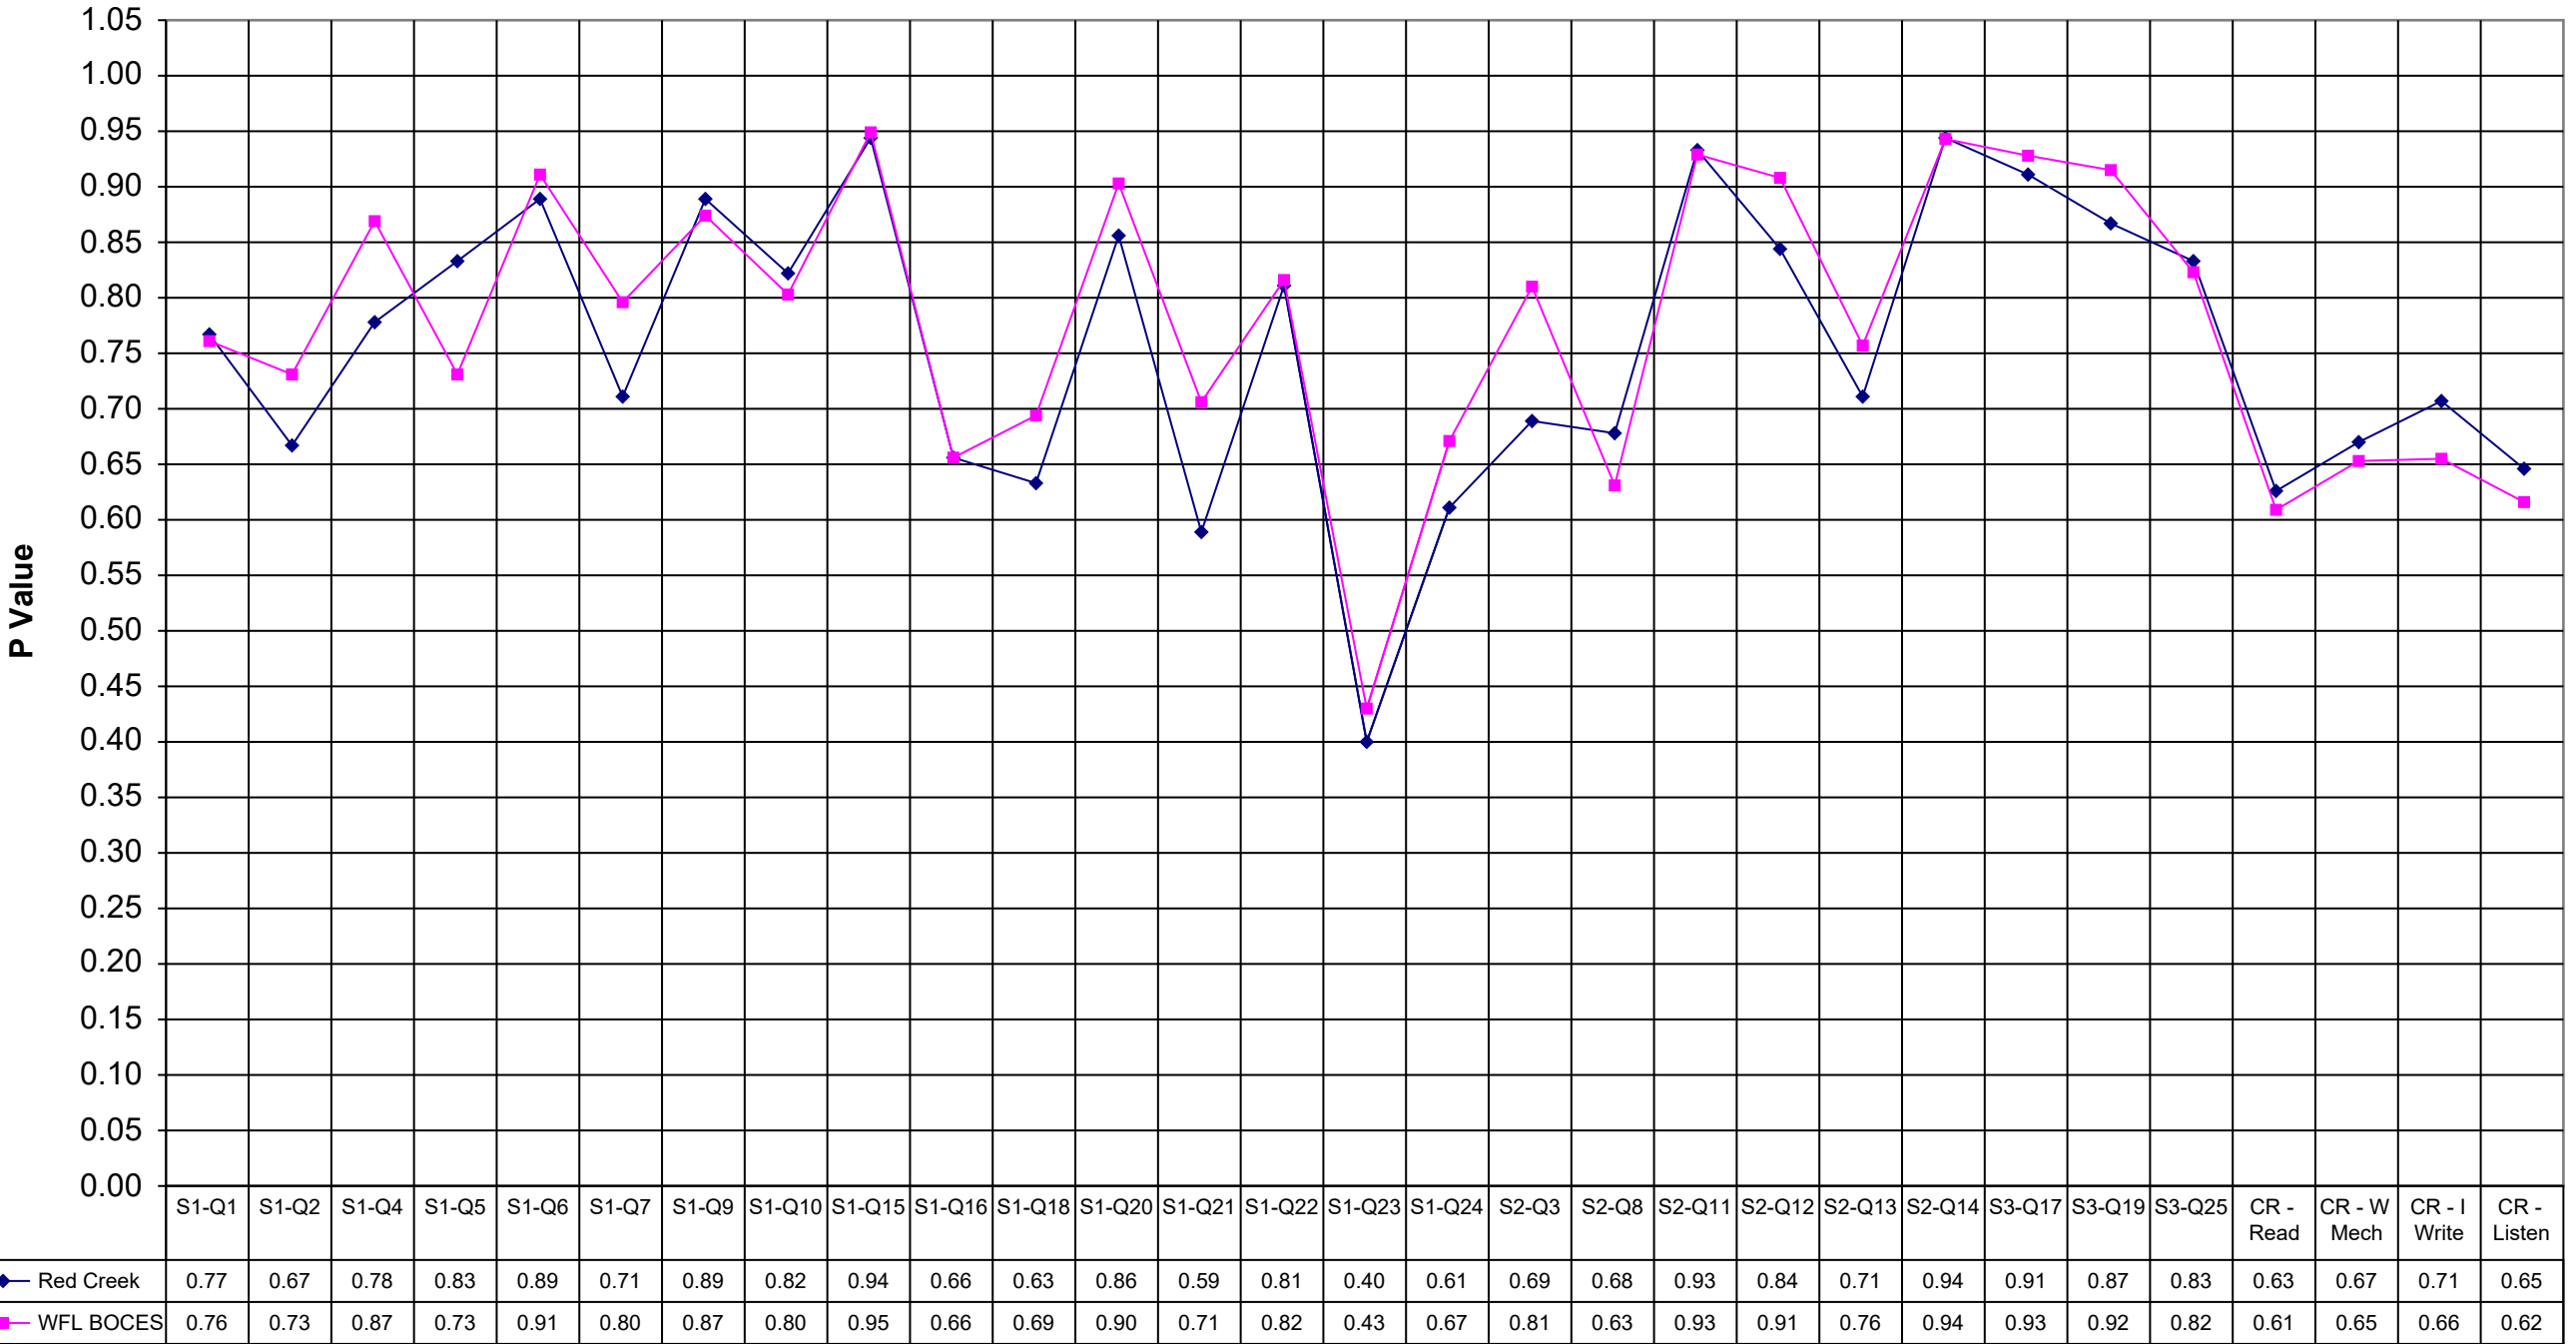

1999 Red Creek ELA 8

Red Creek WFL BOCES

S1-Q1	0.77	0.76
S1-Q2	0.67	0.73
S1-Q4	0.78	0.87
S1-Q5	0.83	0.73
S1-Q6	0.89	0.91
S1-Q7	0.71	0.80
S1-Q9	0.89	0.87
S1-Q10	0.82	0.80
S1-Q15	0.94	0.95
S1-Q16	0.66	0.66
S1-Q18	0.63	0.69
S1-Q20	0.86	0.90
S1-Q21	0.59	0.71
S1-Q22	0.81	0.82
S1-Q23	0.40	0.43
S1-Q24	0.61	0.67
S2-Q3	0.69	0.81
S2-Q8	0.68	0.63
S2-Q11	0.93	0.93
S2-Q12	0.84	0.91
S2-Q13	0.71	0.76
S2-Q14	0.94	0.94
S3-Q17	0.91	0.93
S3-Q19	0.87	0.92
S3-Q25	0.83	0.82
CR - Read	0.63	0.61
CR - W Mech	0.67	0.65
CR - I Write	0.71	0.66
CR - Listen	0.65	0.62