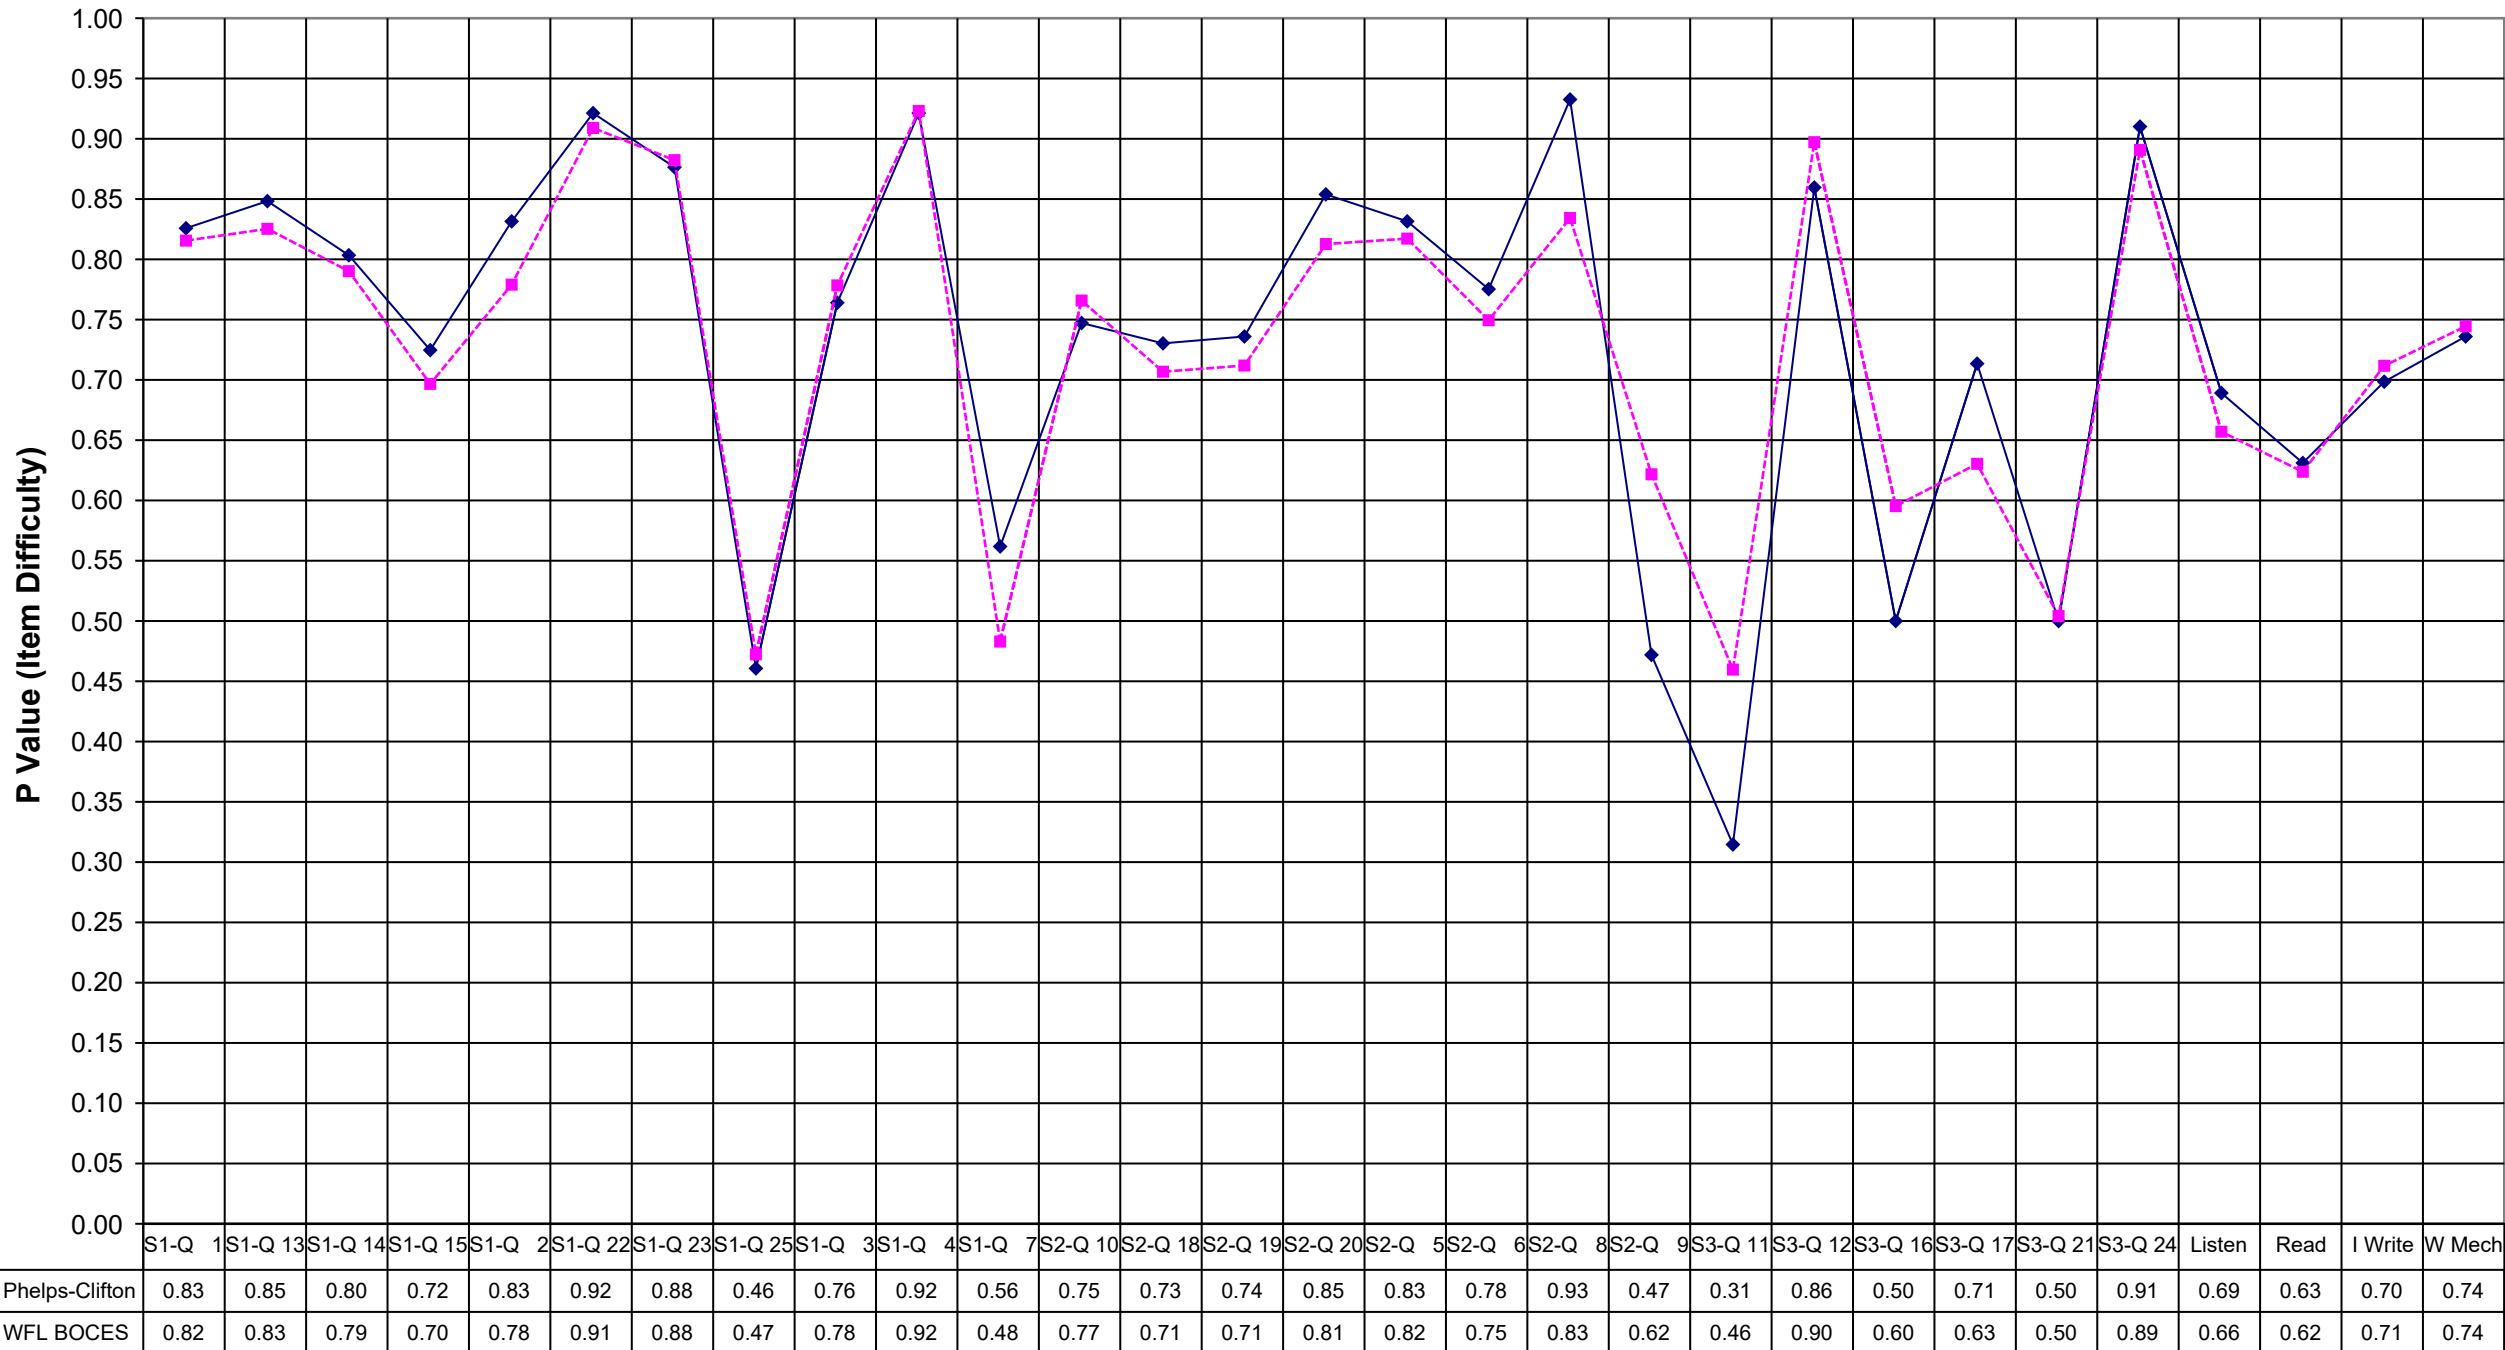

### 2004 Phelps-Clifton Springs ELA 8

Phelps-Clifton WFL BOCES

S1-Q 1	0.83	0.82
S1-Q 13	0.85	0.83
S1-Q 14	0.80	0.79
S1-Q 15	0.72	0.70
S1-Q 2	0.83	0.78
S1-Q 22	0.92	0.91
S1-Q 23	0.88	0.88
S1-Q 25	0.46	0.47
S1-Q 3	0.76	0.78
S1-Q 4	0.92	0.92
S1-Q 7	0.56	0.48
S2-Q 10	0.75	0.77
S2-Q 18	0.73	0.71
S2-Q 19	0.74	0.71
S2-Q 20	0.85	0.81
S2-Q 5	0.83	0.82
S2-Q 6	0.78	0.75
S2-Q 8	0.93	0.83
S2-Q 9	0.47	0.62
S3-Q 11	0.31	0.46
S3-Q 12	0.86	0.90
S3-Q 16	0.50	0.60
S3-Q 17	0.71	0.63
S3-Q 21	0.50	0.50
S3-Q 24	0.91	0.89
Listen	0.69	0.66
Read	0.63	0.62
I Write	0.70	0.71
W Mech	0.74	0.74