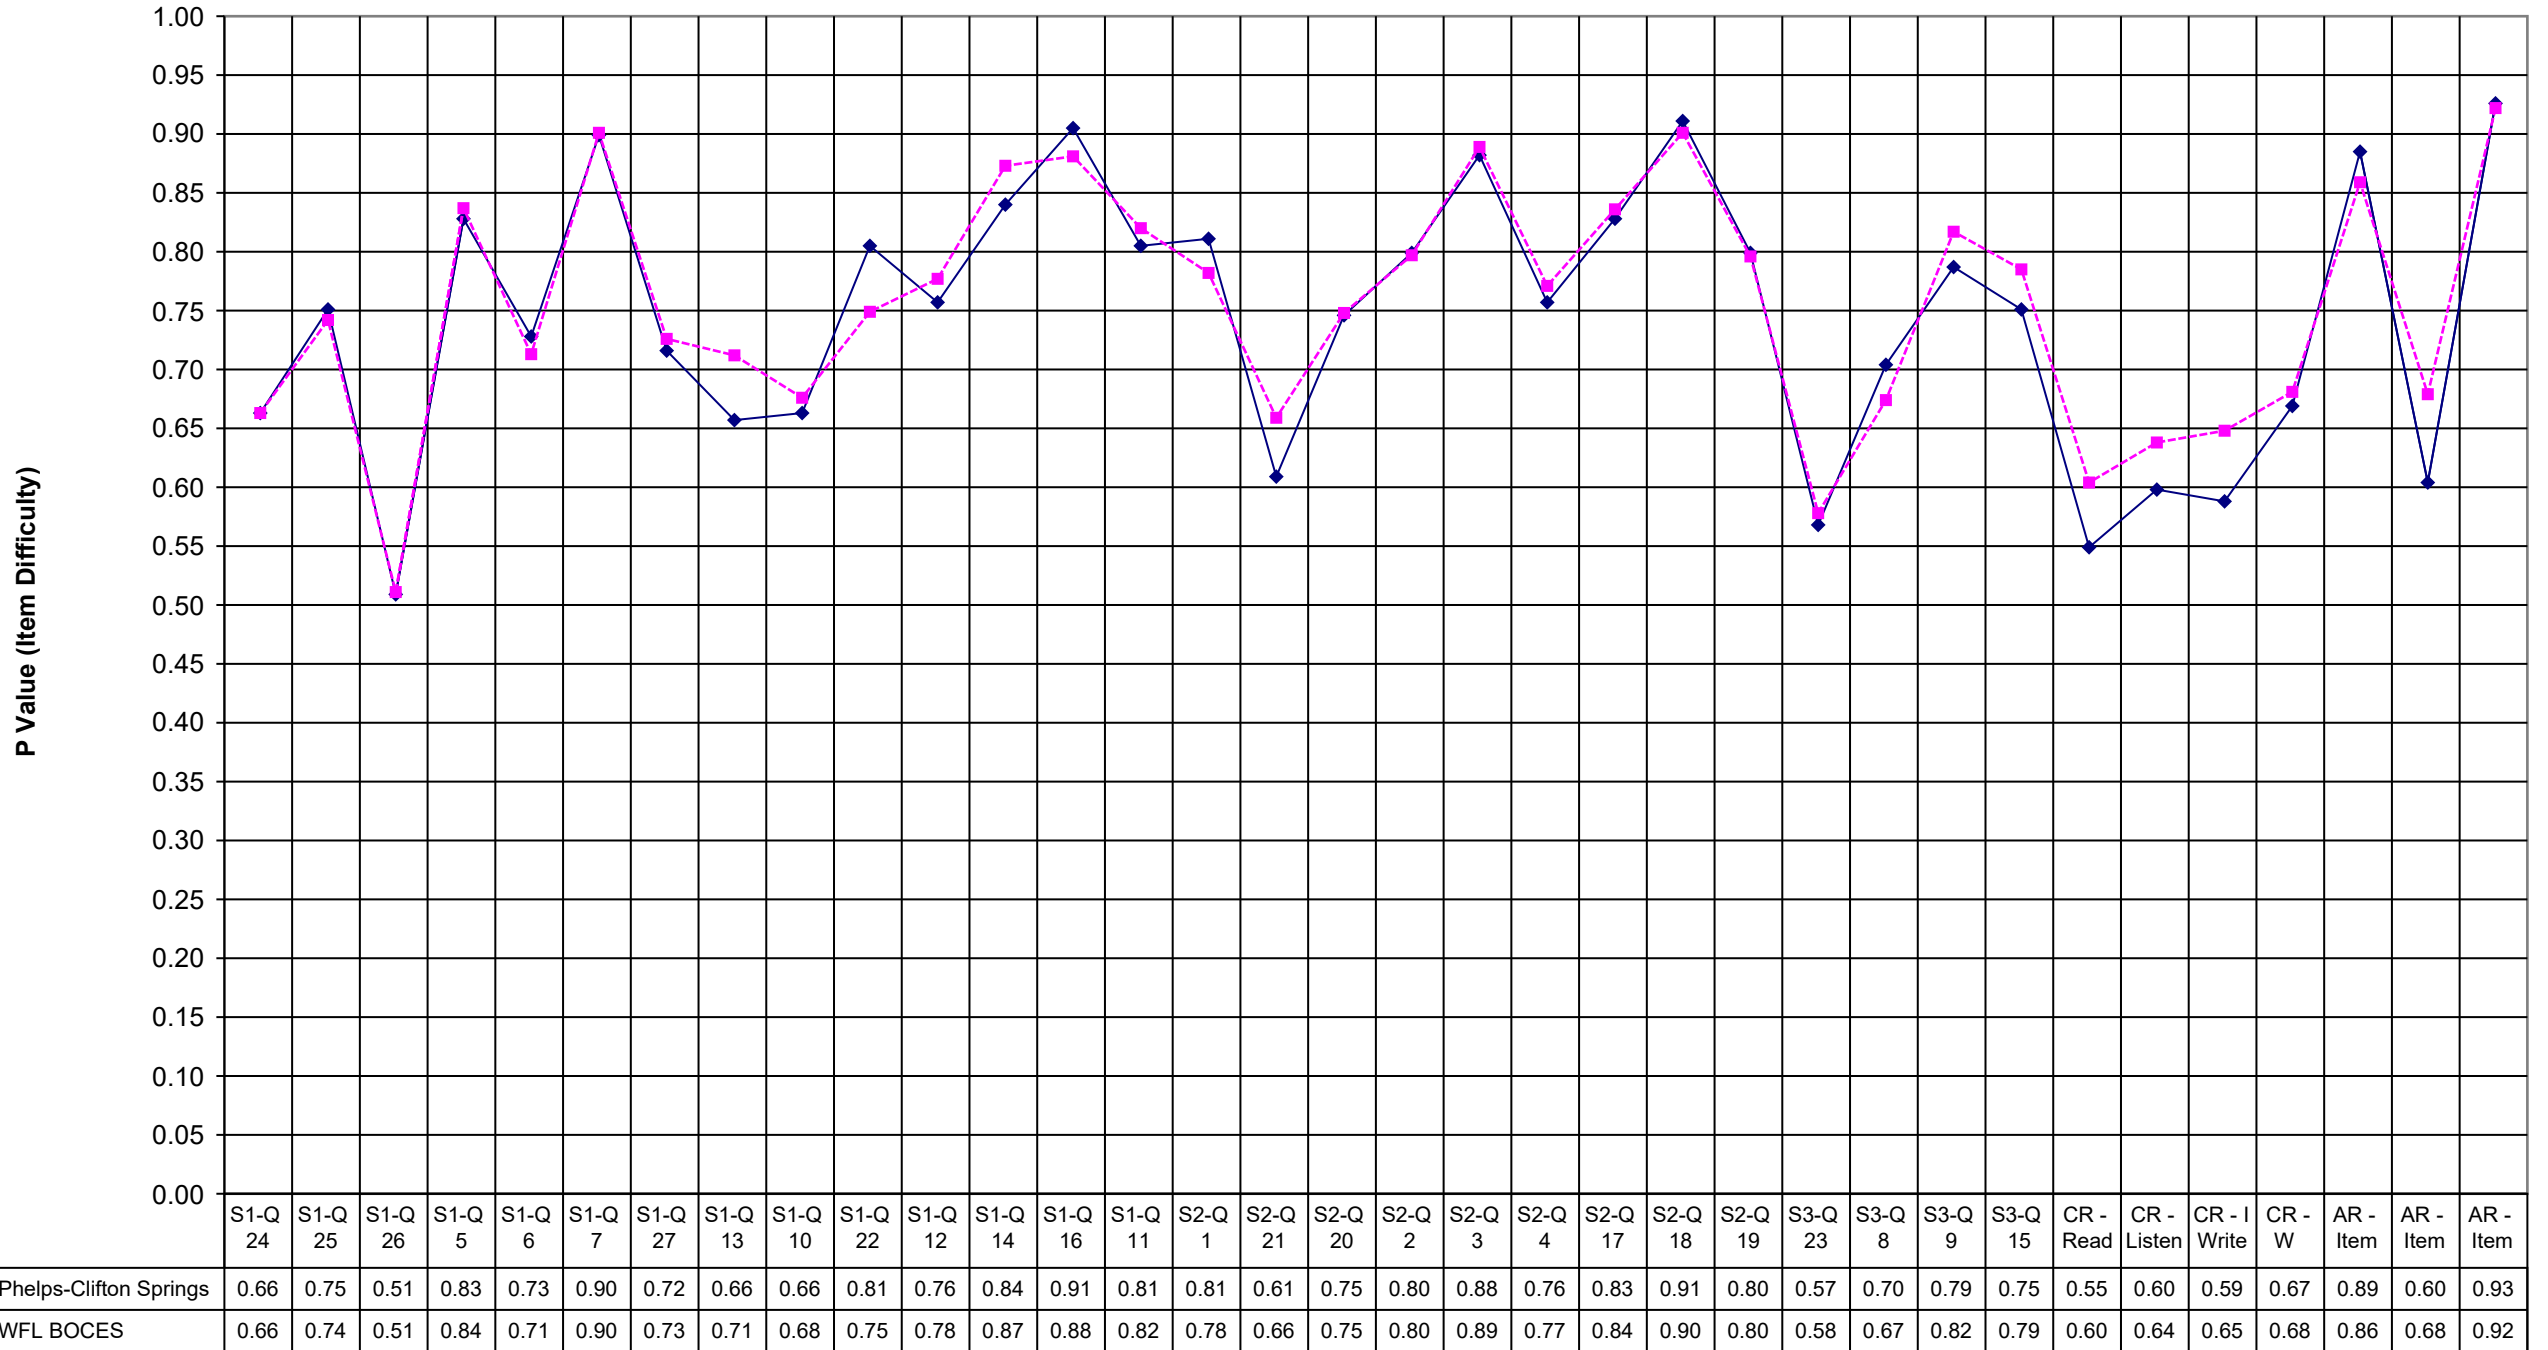

2003 Phelps-Clifton Springs ELA 4

Phelps-Clift WFL BOCES

S1-Q 24	0.66	0.66
S1-Q 25	0.75	0.74
S1-Q 26	0.51	0.51
S1-Q 5	0.83	0.84
S1-Q 6	0.73	0.71
S1-Q 7	0.90	0.90
S1-Q 27	0.72	0.73
S1-Q 13	0.66	0.71
S1-Q 10	0.66	0.68
S1-Q 22	0.81	0.75
S1-Q 12	0.76	0.78
S1-Q 14	0.84	0.87
S1-Q 16	0.91	0.88
S1-Q 11	0.81	0.82
S2-Q 1	0.81	0.78
S2-Q 21	0.61	0.66
S2-Q 20	0.75	0.75
S2-Q 2	0.80	0.80
S2-Q 3	0.88	0.89
S2-Q 4	0.76	0.77
S2-Q 17	0.83	0.84
S2-Q 18	0.91	0.90
S2-Q 19	0.80	0.80
S3-Q 23	0.57	0.58
S3-Q 8	0.70	0.67
S3-Q 9	0.79	0.82
S3-Q 15	0.75	0.79
CR - Read	0.55	0.60
CR - Listen	0.60	0.64
CR - I Write	0.59	0.65
CR - W Me	0.67	0.68
AR - Item 3	0.89	0.86
AR - Item 3	0.60	0.68
AR - Item 3	0.93	0.92