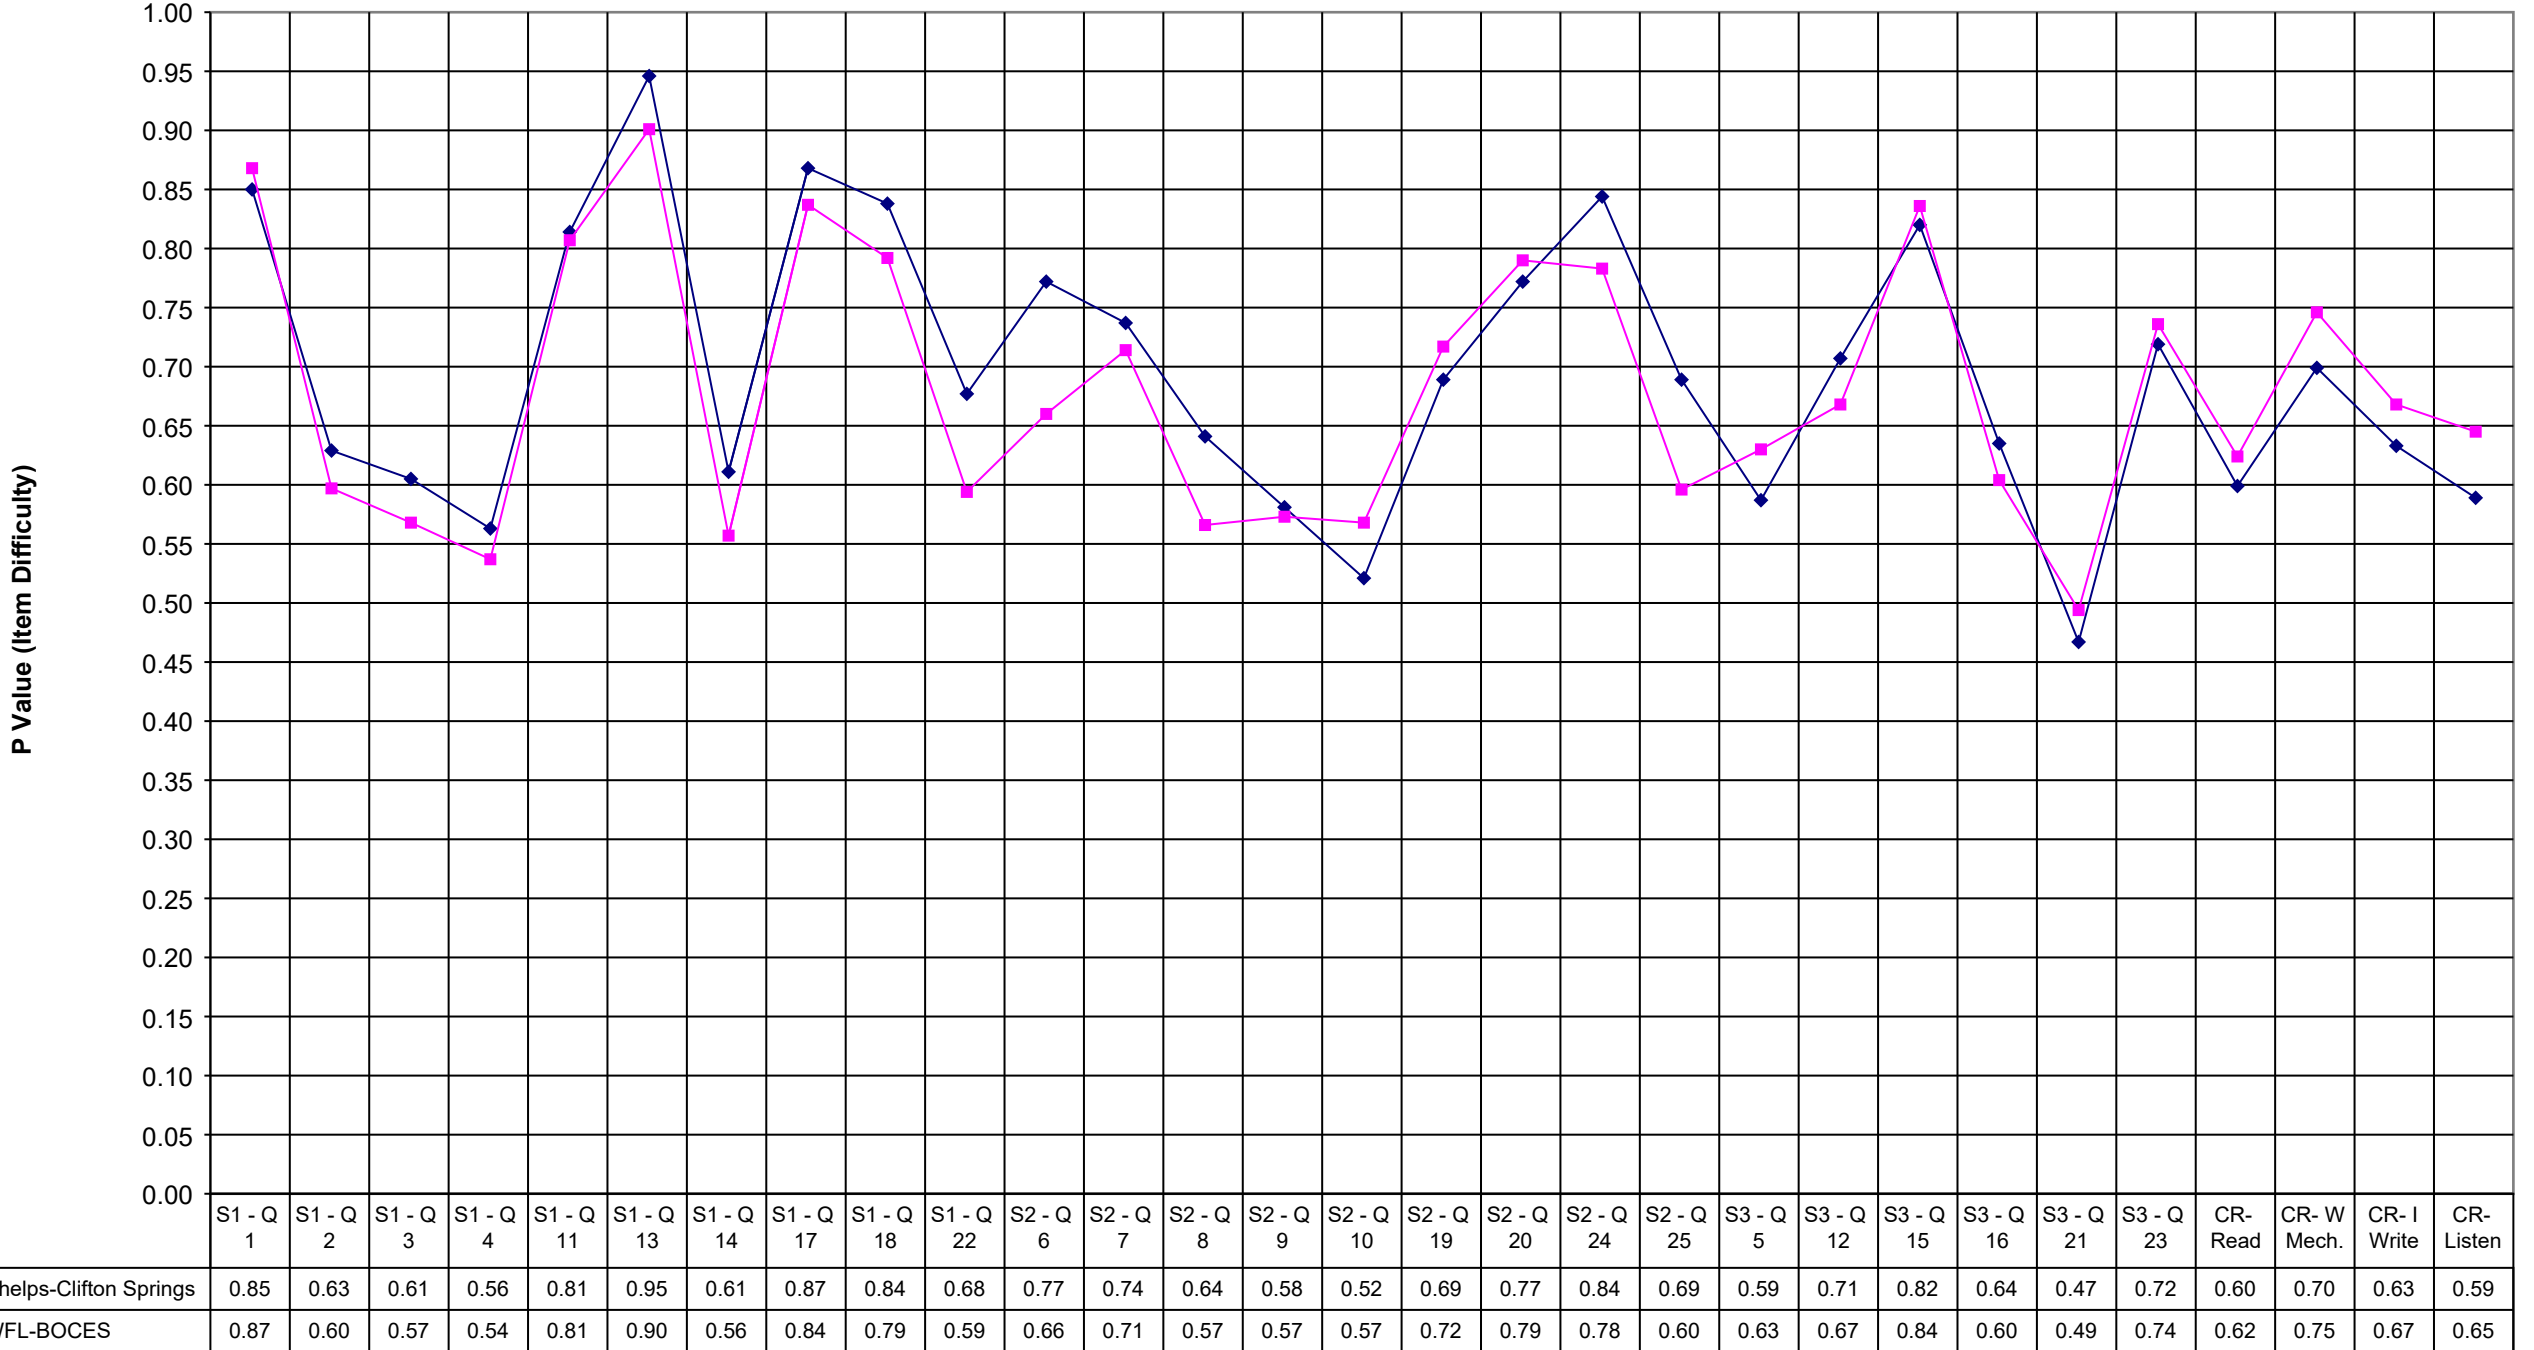

2002 Phelps-Clifton Springs ELA 8

Phelps-Clifton Springs WFL-BOCES

S1 - Q 1	0.85	0.87
S1 - Q 2	0.63	0.60
S1 - Q 3	0.61	0.57
S1 - Q 4	0.56	0.54
S1 - Q 11	0.81	0.81
S1 - Q 13	0.95	0.90
S1 - Q 14	0.61	0.56
S1 - Q 17	0.87	0.84
S1 - Q 18	0.84	0.79
S1 - Q 22	0.68	0.59
S2 - Q 6	0.77	0.66
S2 - Q 7	0.74	0.71
S2 - Q 8	0.64	0.57
S2 - Q 9	0.58	0.57
S2 - Q 10	0.52	0.57
S2 - Q 19	0.69	0.72
S2 - Q 20	0.77	0.79
S2 - Q 24	0.84	0.78
S2 - Q 25	0.69	0.60
S3 - Q 5	0.59	0.63
S3 - Q 12	0.71	0.67
S3 - Q 15	0.82	0.84
S3 - Q 16	0.64	0.60
S3 - Q 21	0.47	0.49
S3 - Q 23	0.72	0.74
CR- Read	0.60	0.62
CR- W Mech.	0.70	0.75
CR- I Write	0.63	0.67
CR- Listen	0.59	0.65