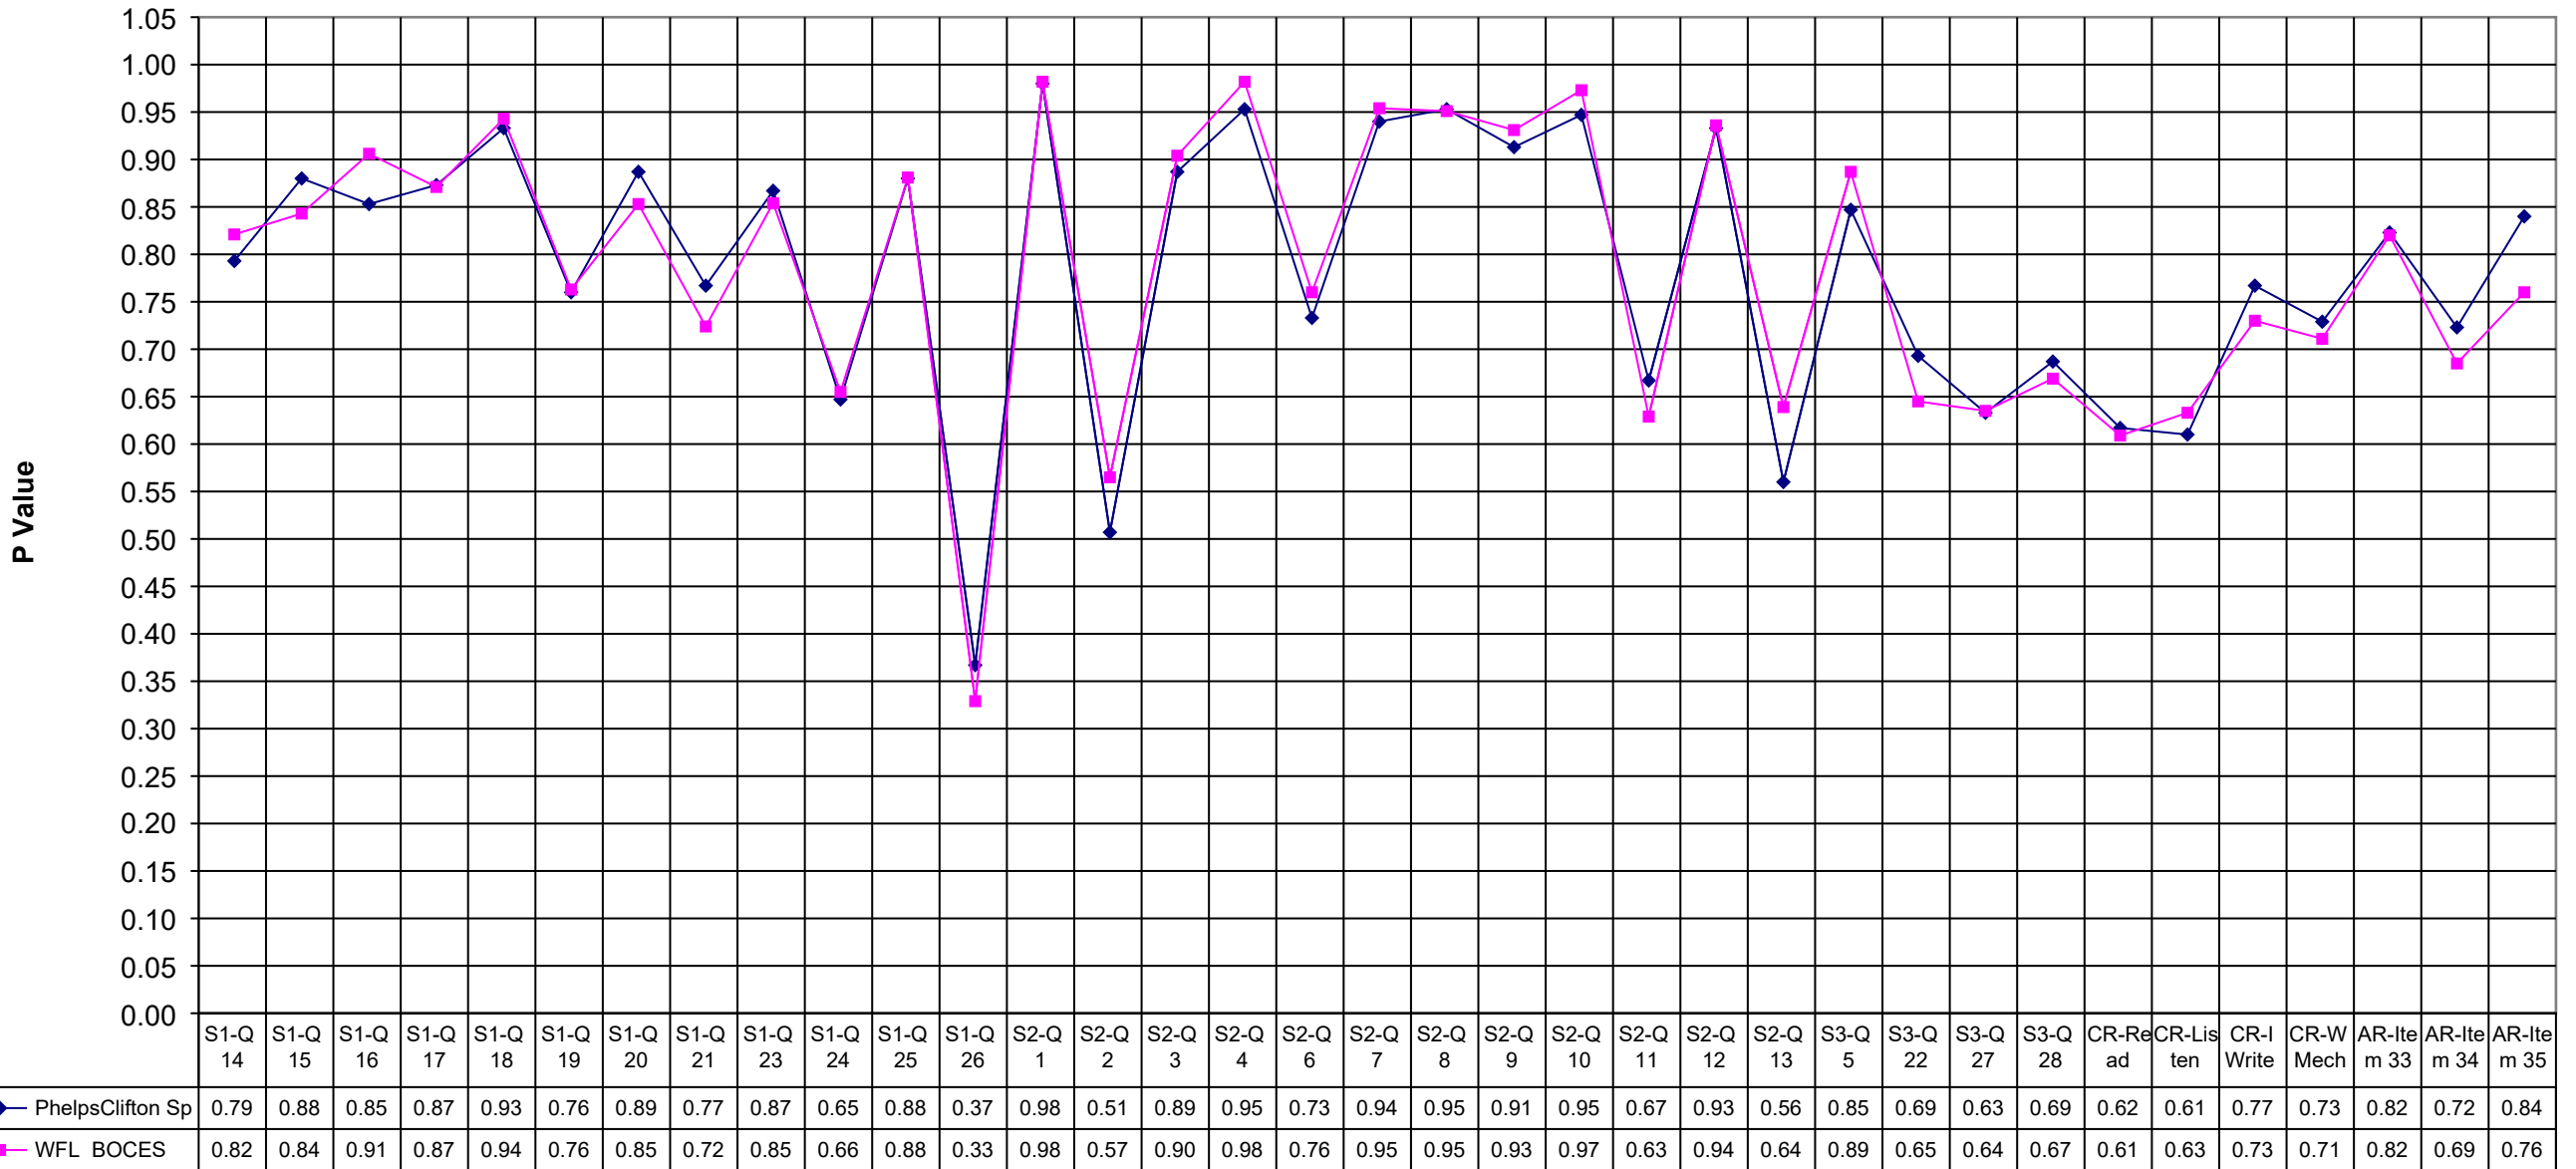

2001 Phelps-Clifton Springs ELA 4

PhelpsClifton Sp WFL BOCES

S1-Q 14	0.79	0.82
S1-Q 15	0.88	0.84
S1-Q 16	0.85	0.91
S1-Q 17	0.87	0.87
S1-Q 18	0.93	0.94
S1-Q 19	0.76	0.76
S1-Q 20	0.89	0.85
S1-Q 21	0.77	0.72
S1-Q 23	0.87	0.85
S1-Q 24	0.65	0.66
S1-Q 25	0.88	0.88
S1-Q 26	0.37	0.33
S2-Q 1	0.98	0.98
S2-Q 2	0.51	0.57
S2-Q 3	0.89	0.90
S2-Q 4	0.95	0.98
S2-Q 6	0.73	0.76
S2-Q 7	0.94	0.95
S2-Q 8	0.95	0.95
S2-Q 9	0.91	0.93
S2-Q 10	0.95	0.97
S2-Q 11	0.67	0.63
S2-Q 12	0.93	0.94
S2-Q 13	0.56	0.64
S3-Q 5	0.85	0.89
S3-Q 22	0.69	0.65
S3-Q 27	0.63	0.64
S3-Q 28	0.69	0.67
CR-Read	0.62	0.61
CR-Listen	0.61	0.63
CR-I Write	0.77	0.73
CR-W Mech	0.73	0.71
AR-Item 33	0.82	0.82
AR-Item 34	0.72	0.69
AR-Item 35	0.84	0.76