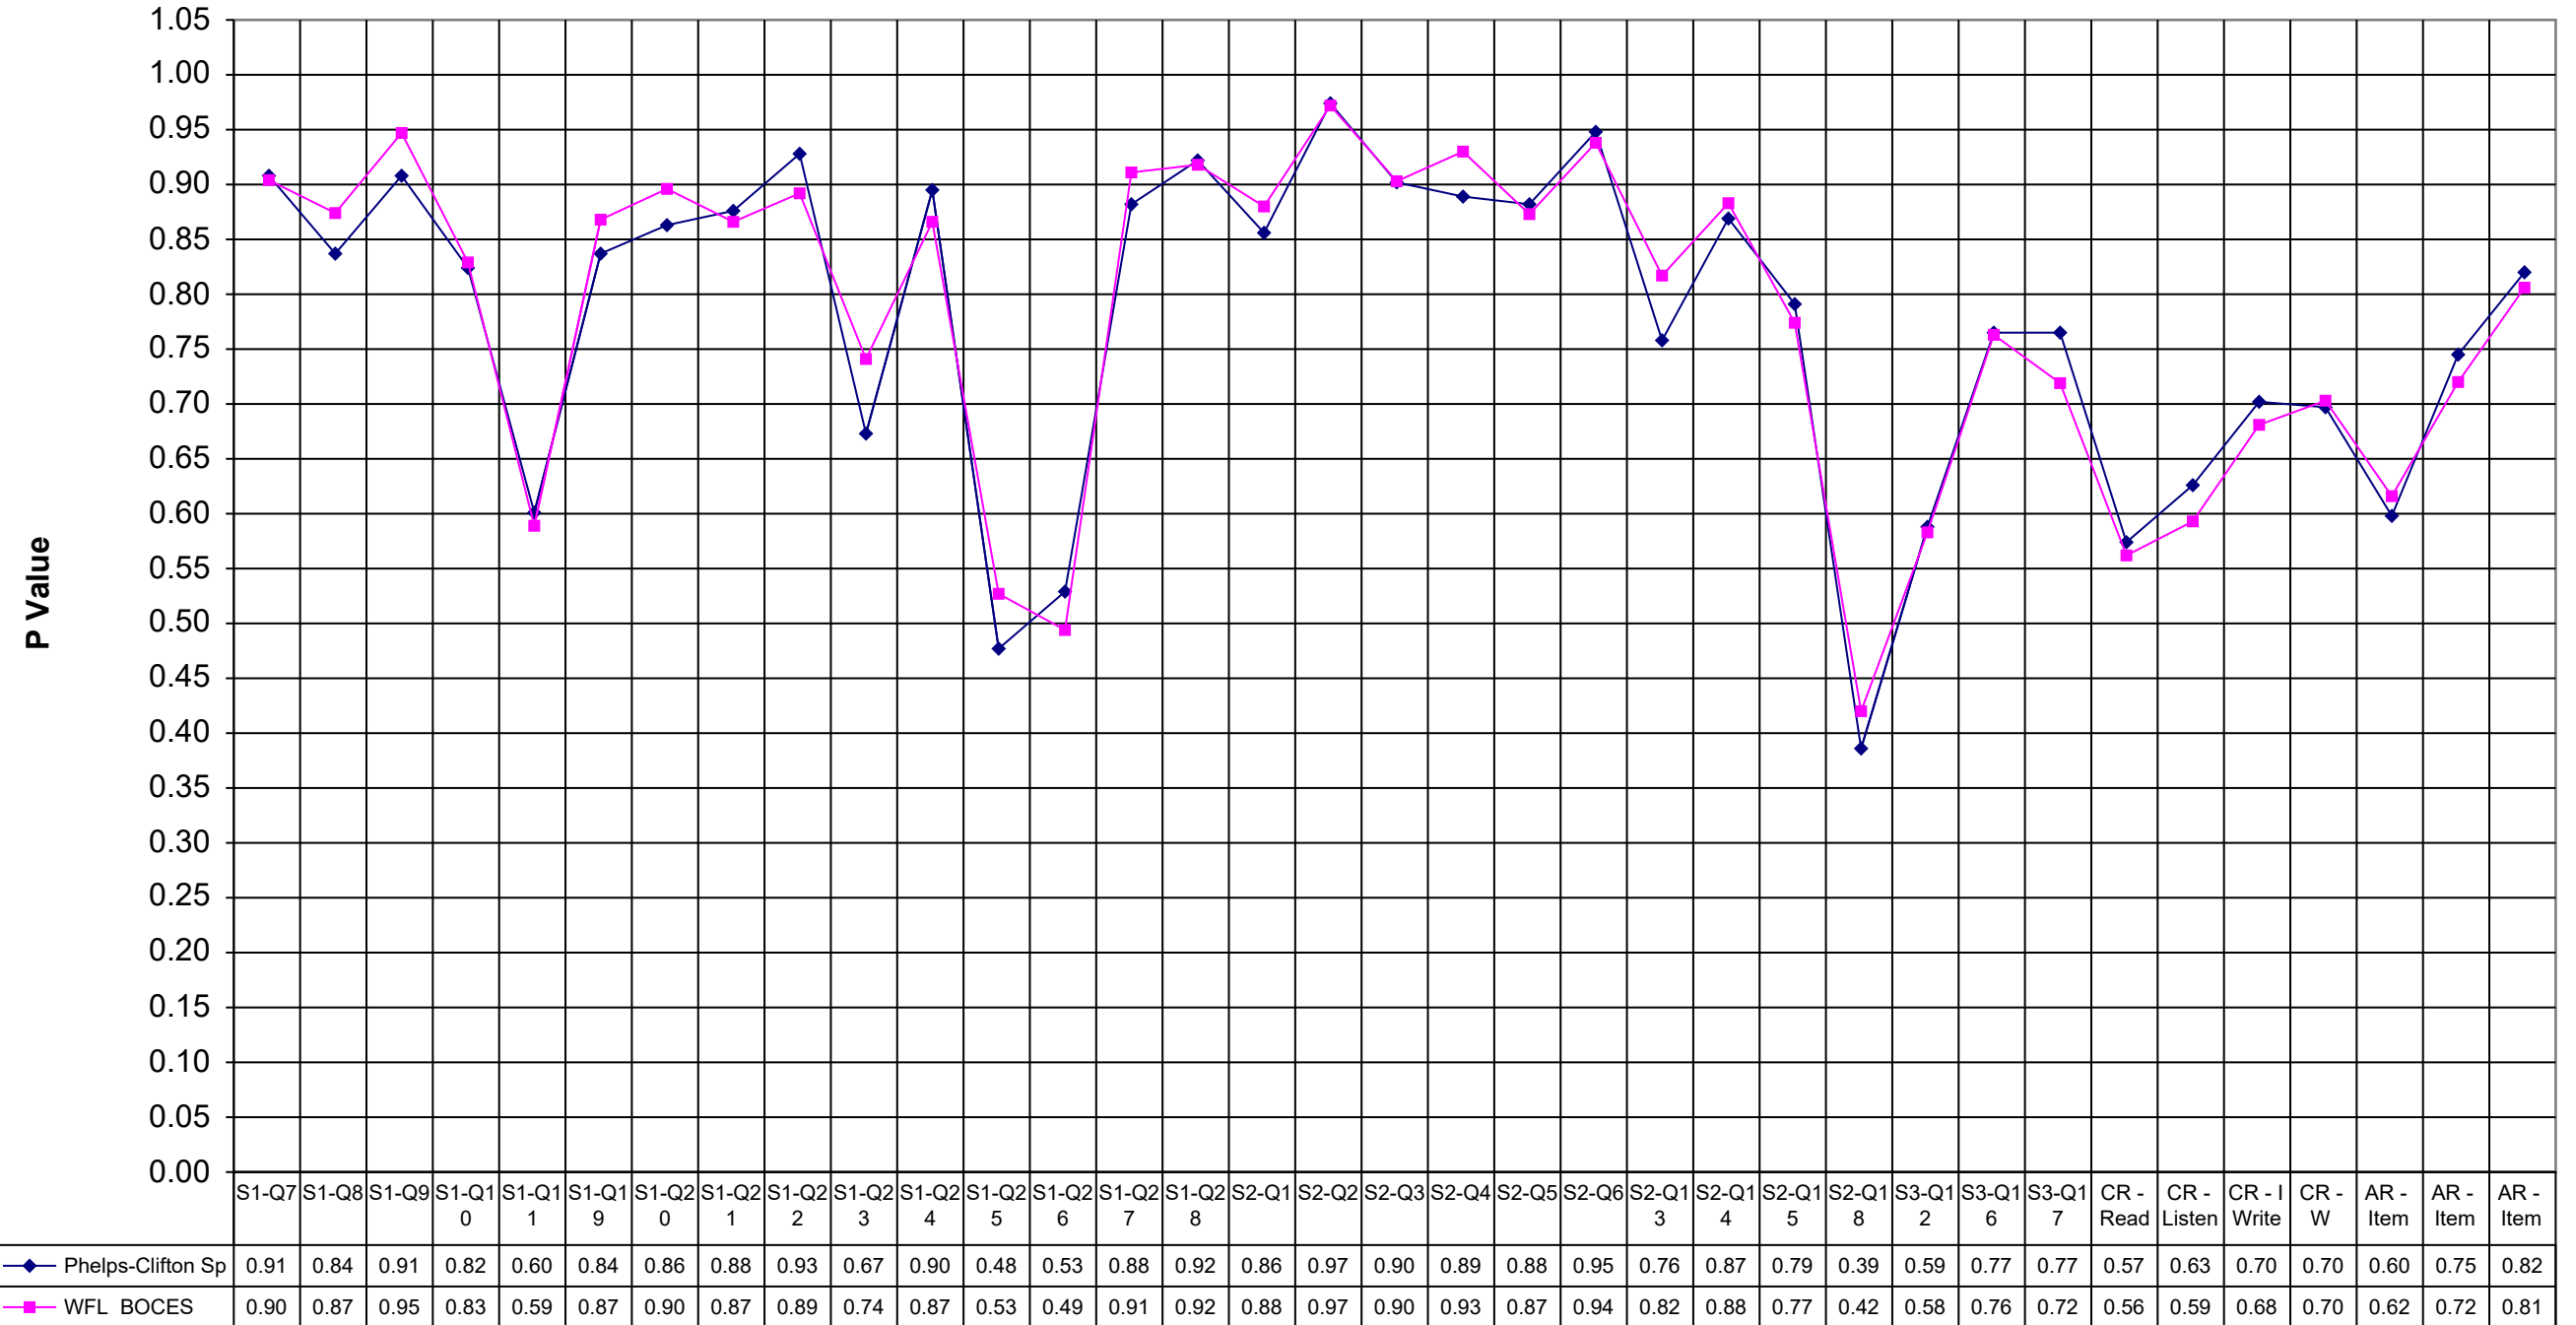

2000 Phelps-Clifton Springa ELA 4

	Phelps-Clifton Sp	WFL	BOCES
S1-Q7	0.91		0.90
S1-Q8	0.84		0.87
S1-Q9	0.91		0.95
S1-Q10	0.82		0.83
S1-Q11	0.60		0.59
S1-Q19	0.84		0.87
S1-Q20	0.86		0.90
S1-Q21	0.88		0.87
S1-Q22	0.93		0.89
S1-Q23	0.67		0.74
S1-Q24	0.90		0.87
S1-Q25	0.48		0.53
S1-Q26	0.53		0.49
S1-Q27	0.88		0.91
S1-Q28	0.92		0.92
S2-Q1	0.86		0.88
S2-Q2	0.97		0.97
S2-Q3	0.90		0.90
S2-Q4	0.89		0.93
S2-Q5	0.88		0.87
S2-Q6	0.95		0.94
S2-Q13	0.76		0.82
S2-Q14	0.87		0.88
S2-Q15	0.79		0.77
S2-Q18	0.39		0.42
S3-Q12	0.59		0.58
S3-Q16	0.77		0.76
S3-Q17	0.77		0.72
CR - Read	0.57		0.56
CR - Listen	0.63		0.59
CR - I Write	0.70		0.68
CR - W Mech	0.70		0.70
AR - Item 33	0.60		0.62
AR - Item 34	0.75		0.72
AR - Item 35	0.82		0.81