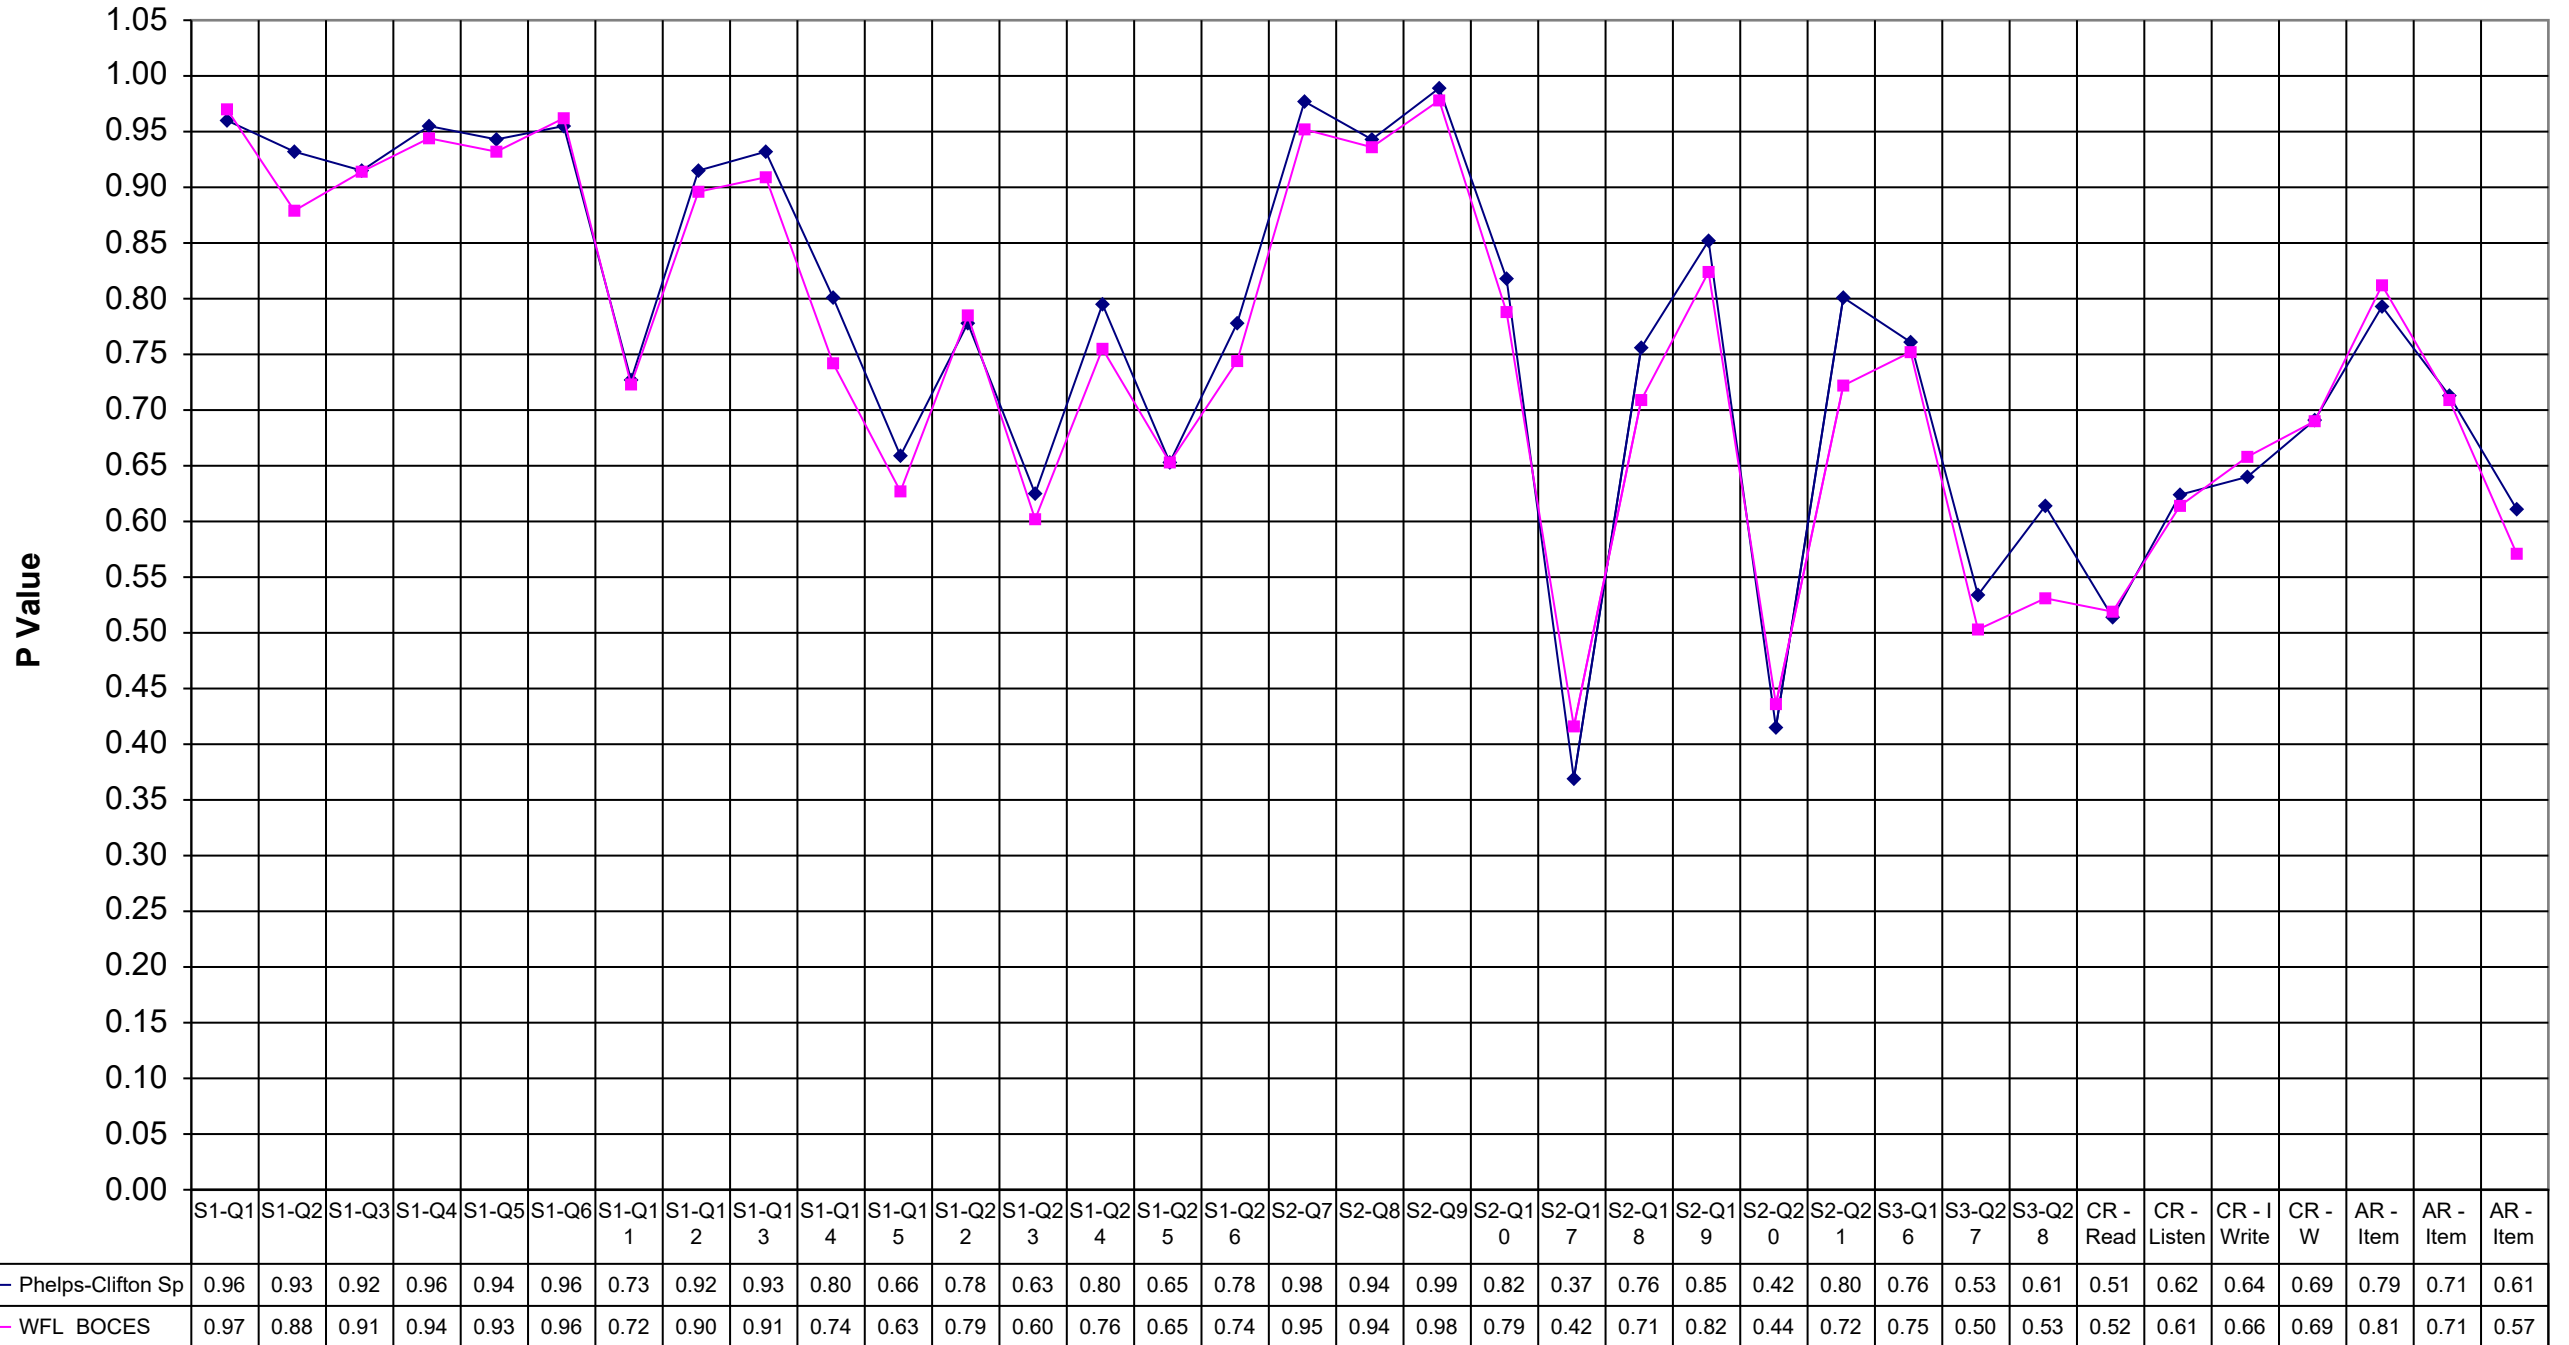

1999 Phelps-Clifton Springs ELA 4

Phelps-Clifton Sp WFL BOCES

S1-Q1	0.96	0.97
S1-Q2	0.93	0.88
S1-Q3	0.92	0.91
S1-Q4	0.96	0.94
S1-Q5	0.94	0.93
S1-Q6	0.96	0.96
S1-Q11	0.73	0.72
S1-Q12	0.92	0.90
S1-Q13	0.93	0.91
S1-Q14	0.80	0.74
S1-Q15	0.66	0.63
S1-Q22	0.78	0.79
S1-Q23	0.63	0.60
S1-Q24	0.80	0.76
S1-Q25	0.65	0.65
S1-Q26	0.78	0.74
S2-Q7	0.98	0.95
S2-Q8	0.94	0.94
S2-Q9	0.99	0.98
S2-Q10	0.82	0.79
S2-Q17	0.37	0.42
S2-Q18	0.76	0.71
S2-Q19	0.85	0.82
S2-Q20	0.42	0.44
S2-Q21	0.80	0.72
S3-Q16	0.76	0.75
S3-Q27	0.53	0.50
S3-Q28	0.61	0.53
CR - Read	0.51	0.52
CR - Listen	0.62	0.61
CR - I Write	0.64	0.66
CR - W Mech.	0.69	0.69
AR - Item 33	0.79	0.81
AR - Item 34	0.71	0.71
AR - Item 35	0.61	0.57