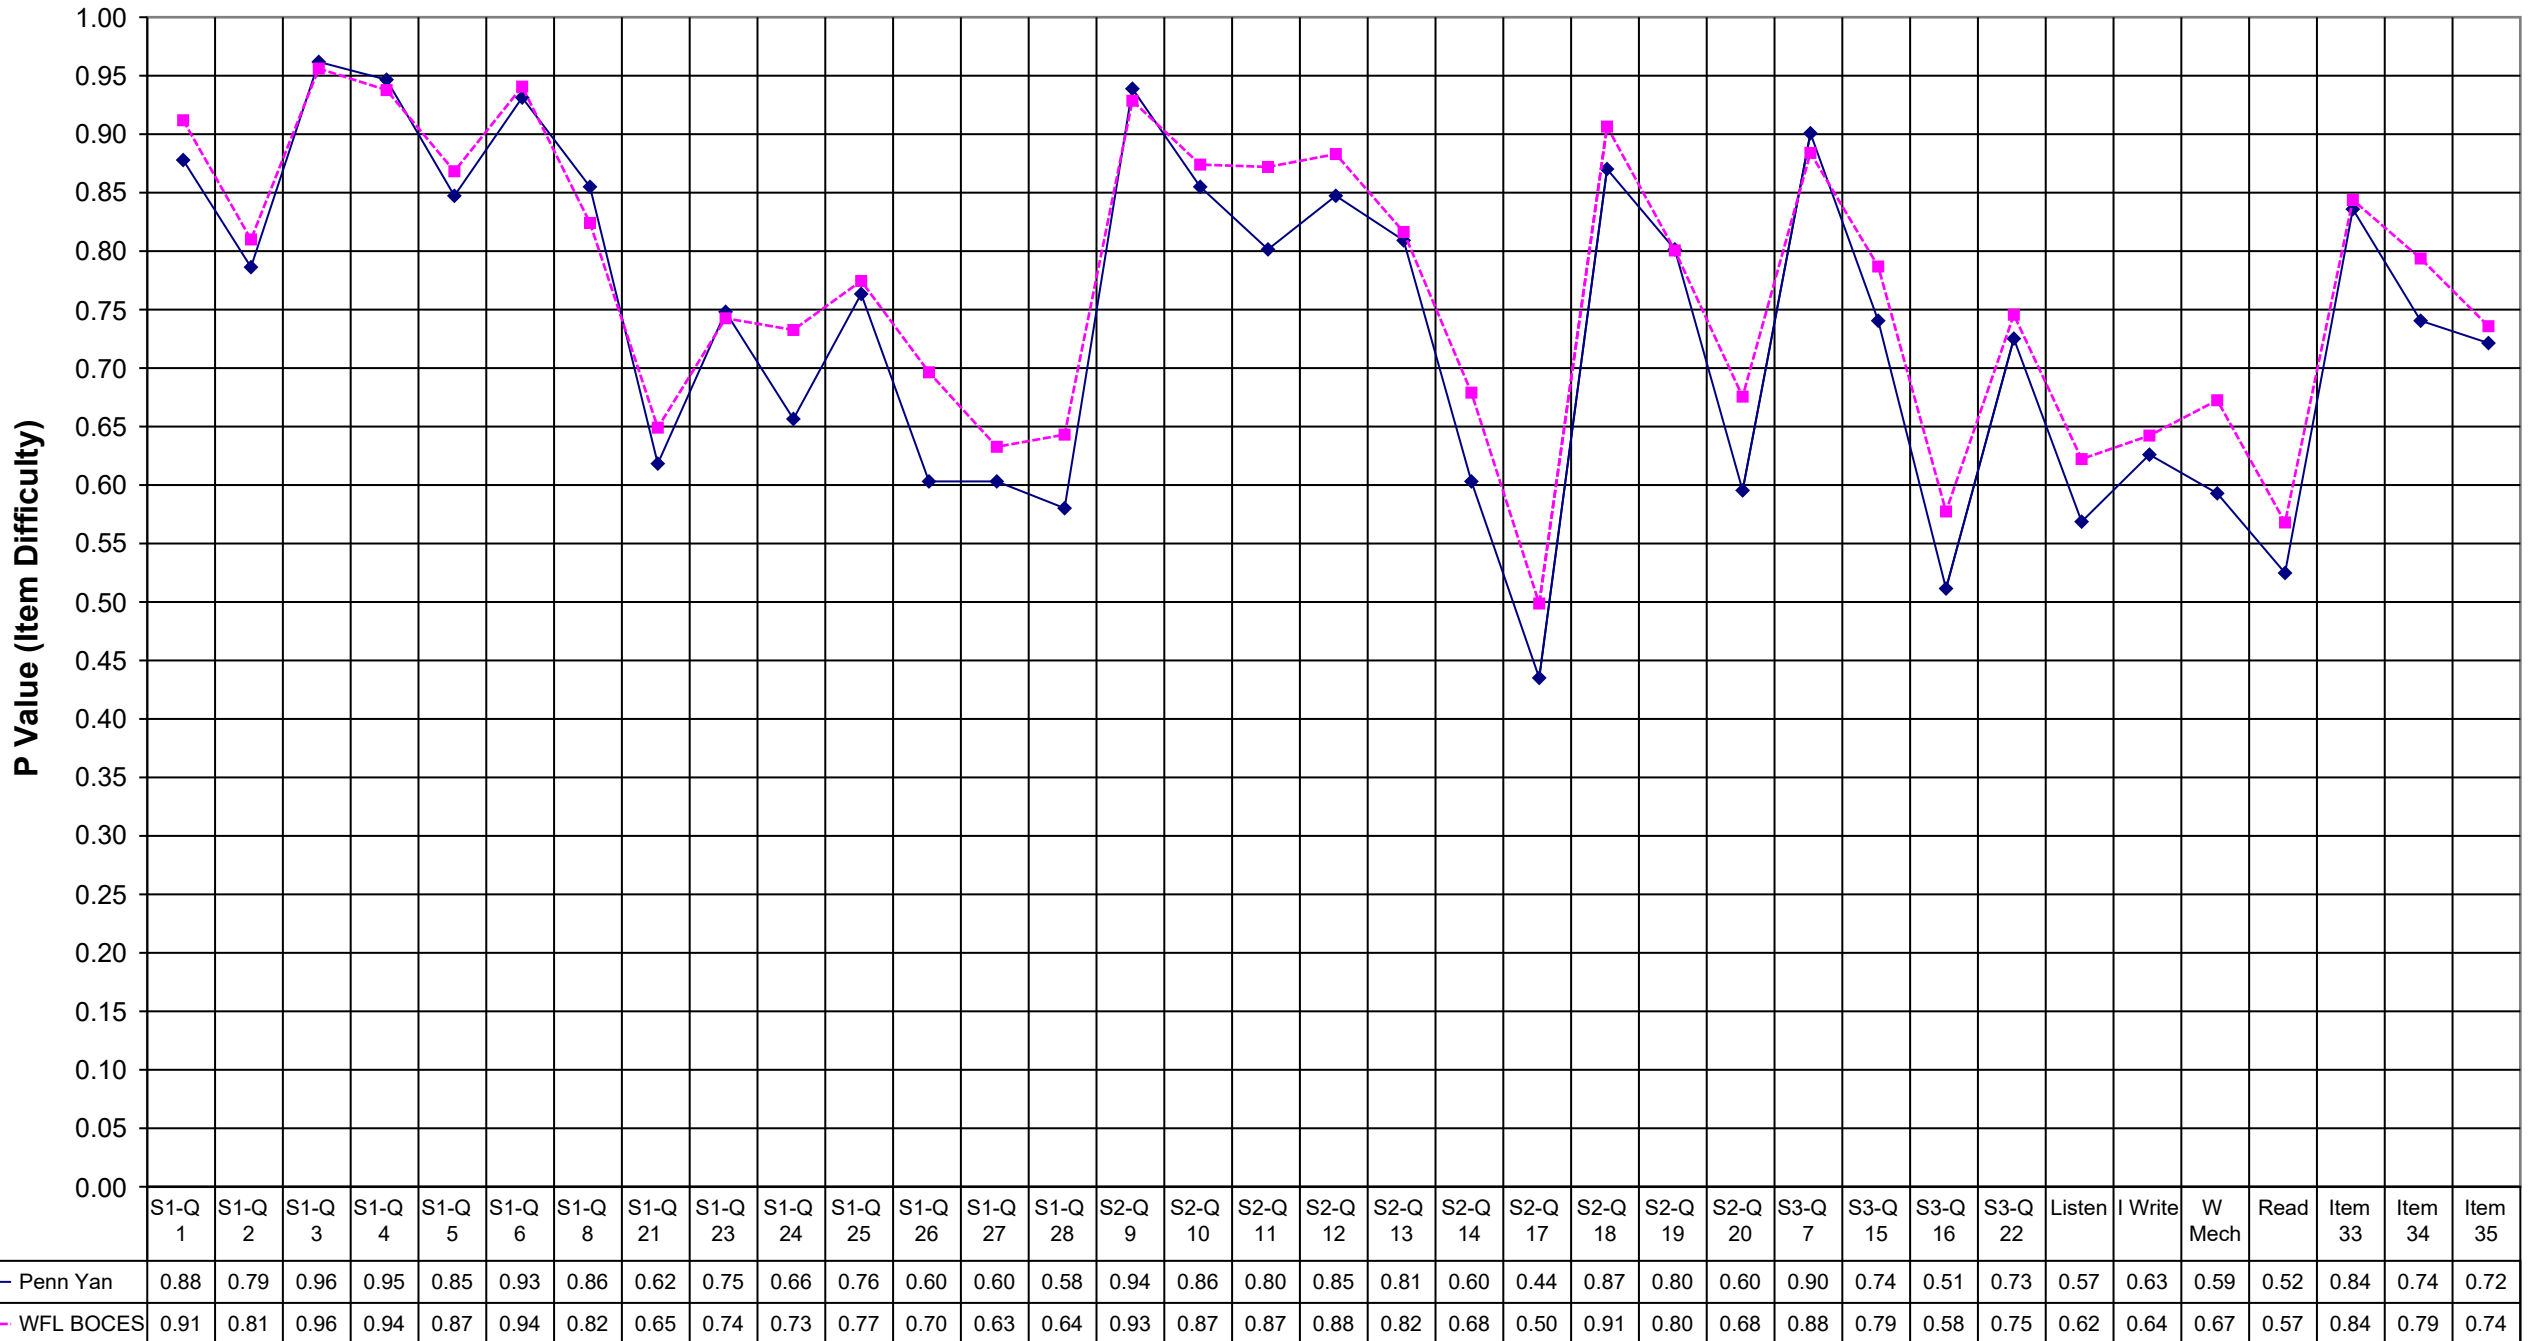

## 2005 Penn Yan ELA 4

	Penn Yan	WFL BOCES
S1-Q 1	0.88	0.91
S1-Q 2	0.79	0.81
S1-Q 3	0.96	0.96
S1-Q 4	0.95	0.94
S1-Q 5	0.85	0.87
S1-Q 6	0.93	0.94
S1-Q 8	0.86	0.82
S1-Q 21	0.62	0.65
S1-Q 23	0.75	0.74
S1-Q 24	0.66	0.73
S1-Q 25	0.76	0.77
S1-Q 26	0.60	0.70
S1-Q 27	0.60	0.63
S1-Q 28	0.58	0.64
S2-Q 9	0.94	0.93
S2-Q 10	0.86	0.87
S2-Q 11	0.80	0.87
S2-Q 12	0.85	0.88
S2-Q 13	0.81	0.82
S2-Q 14	0.60	0.68
S2-Q 17	0.44	0.50
S2-Q 18	0.87	0.91
S2-Q 19	0.80	0.80
S2-Q 20	0.60	0.68
S3-Q 7	0.90	0.88
S3-Q 15	0.74	0.79
S3-Q 16	0.51	0.58
S3-Q 22	0.73	0.75
Listen	0.57	0.62
I Write	0.63	0.64
W Mech	0.59	0.67
Read	0.52	0.57
Item 33	0.84	0.84
Item 34	0.74	0.79
Item 35	0.72	0.74