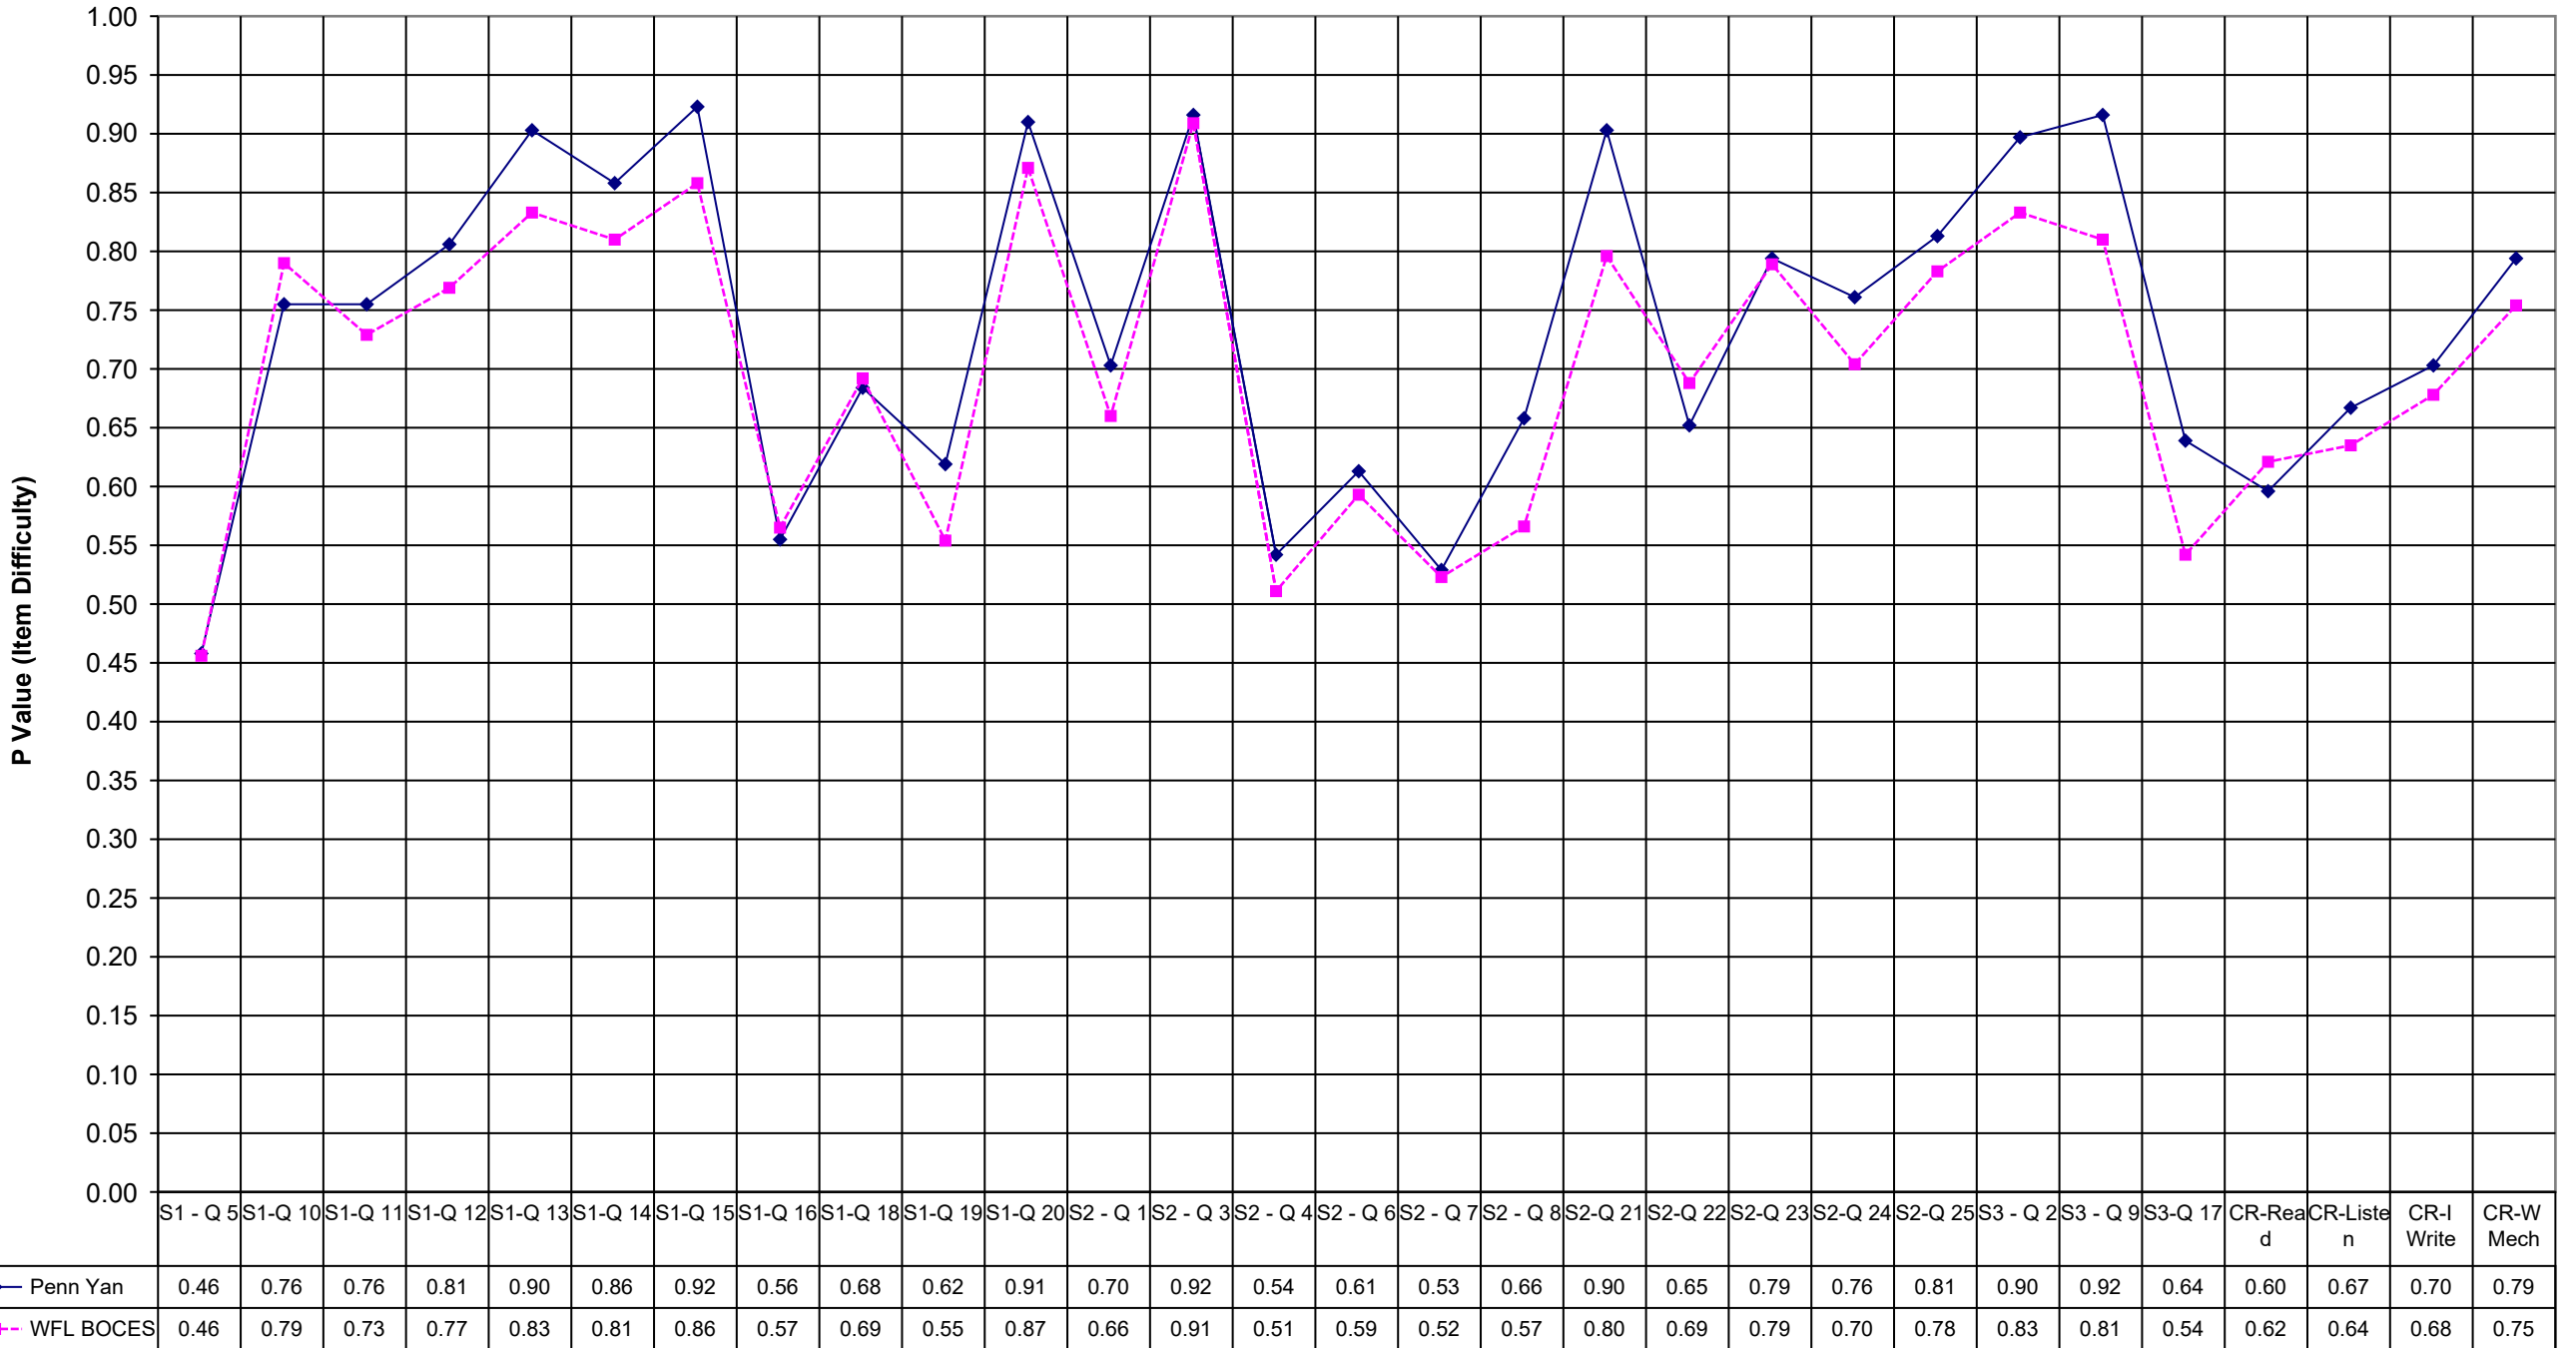

2003 Penn Yan ELA 8

	Penn Yan	WFL BOCES
S1 - Q 5	0.46	0.46
S1-Q 10	0.76	0.79
S1-Q 11	0.76	0.73
S1-Q 12	0.81	0.77
S1-Q 13	0.90	0.83
S1-Q 14	0.86	0.81
S1-Q 15	0.92	0.86
S1-Q 16	0.56	0.57
S1-Q 18	0.68	0.69
S1-Q 19	0.62	0.55
S1-Q 20	0.91	0.87
S2 - Q 1	0.70	0.66
S2 - Q 3	0.92	0.91
S2 - Q 4	0.54	0.51
S2 - Q 6	0.61	0.59
S2 - Q 7	0.53	0.52
S2 - Q 8	0.66	0.57
S2-Q 21	0.90	0.80
S2-Q 22	0.65	0.69
S2-Q 23	0.79	0.79
S2-Q 24	0.76	0.70
S2-Q 25	0.81	0.78
S3 - Q 2	0.90	0.83
S3 - Q 9	0.92	0.81
S3-Q 17	0.64	0.54
CR-Read	0.60	0.62
CR-Listen	0.67	0.64
CR-I Write	0.70	0.68
CR-W Mecl	0.79	0.75