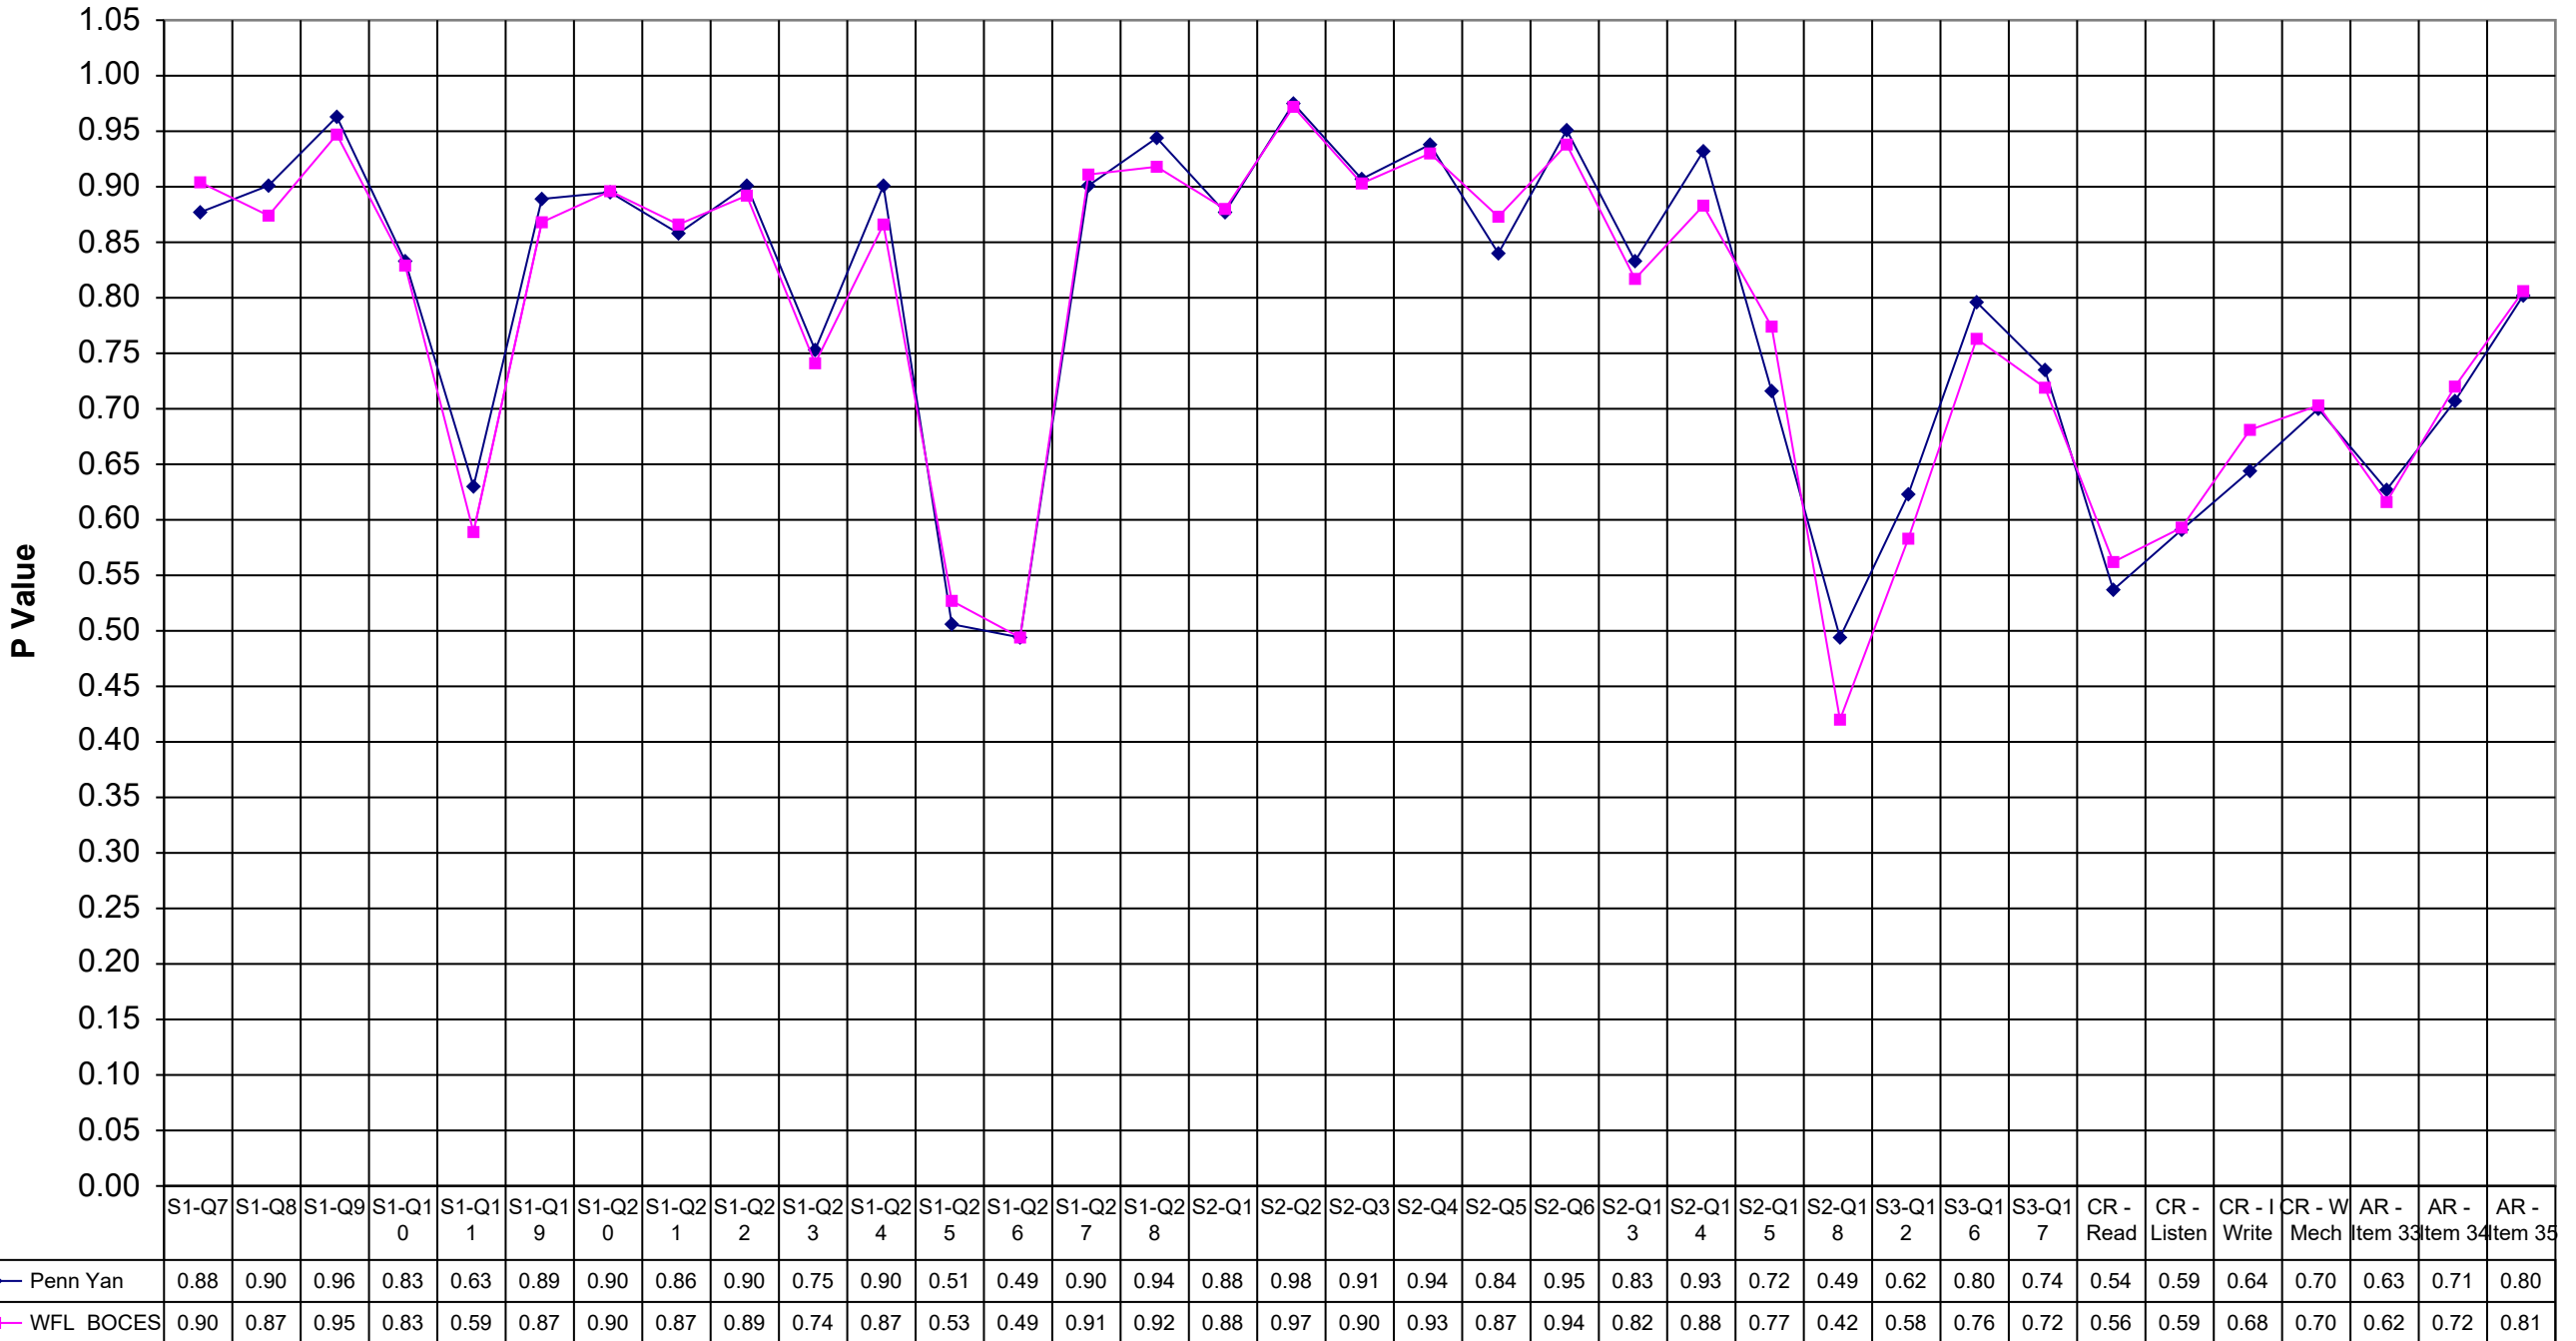

2000 PENN YAN ELA 4

	Penn Yan	WFL BOCES
S1-Q7	0.88	0.90
S1-Q8	0.90	0.87
S1-Q9	0.96	0.95
S1-Q10	0.83	0.83
S1-Q11	0.63	0.59
S1-Q19	0.89	0.87
S1-Q20	0.90	0.90
S1-Q21	0.86	0.87
S1-Q22	0.90	0.89
S1-Q23	0.75	0.74
S1-Q24	0.90	0.87
S1-Q25	0.51	0.53
S1-Q26	0.49	0.49
S1-Q27	0.90	0.91
S1-Q28	0.94	0.92
S2-Q1	0.88	0.88
S2-Q2	0.98	0.97
S2-Q3	0.91	0.90
S2-Q4	0.94	0.93
S2-Q5	0.84	0.87
S2-Q6	0.95	0.94
S2-Q13	0.83	0.82
S2-Q14	0.93	0.88
S2-Q15	0.72	0.77
S2-Q18	0.49	0.42
S3-Q12	0.62	0.58
S3-Q16	0.80	0.76
S3-Q17	0.74	0.72
CR - Read	0.54	0.56
CR - Listen	0.59	0.59
CR - I Write	0.64	0.68
CR - W Mech	0.70	0.70
AR - Item 33	0.63	0.62
AR - Item 34	0.71	0.72
AR - Item 35	0.80	0.81