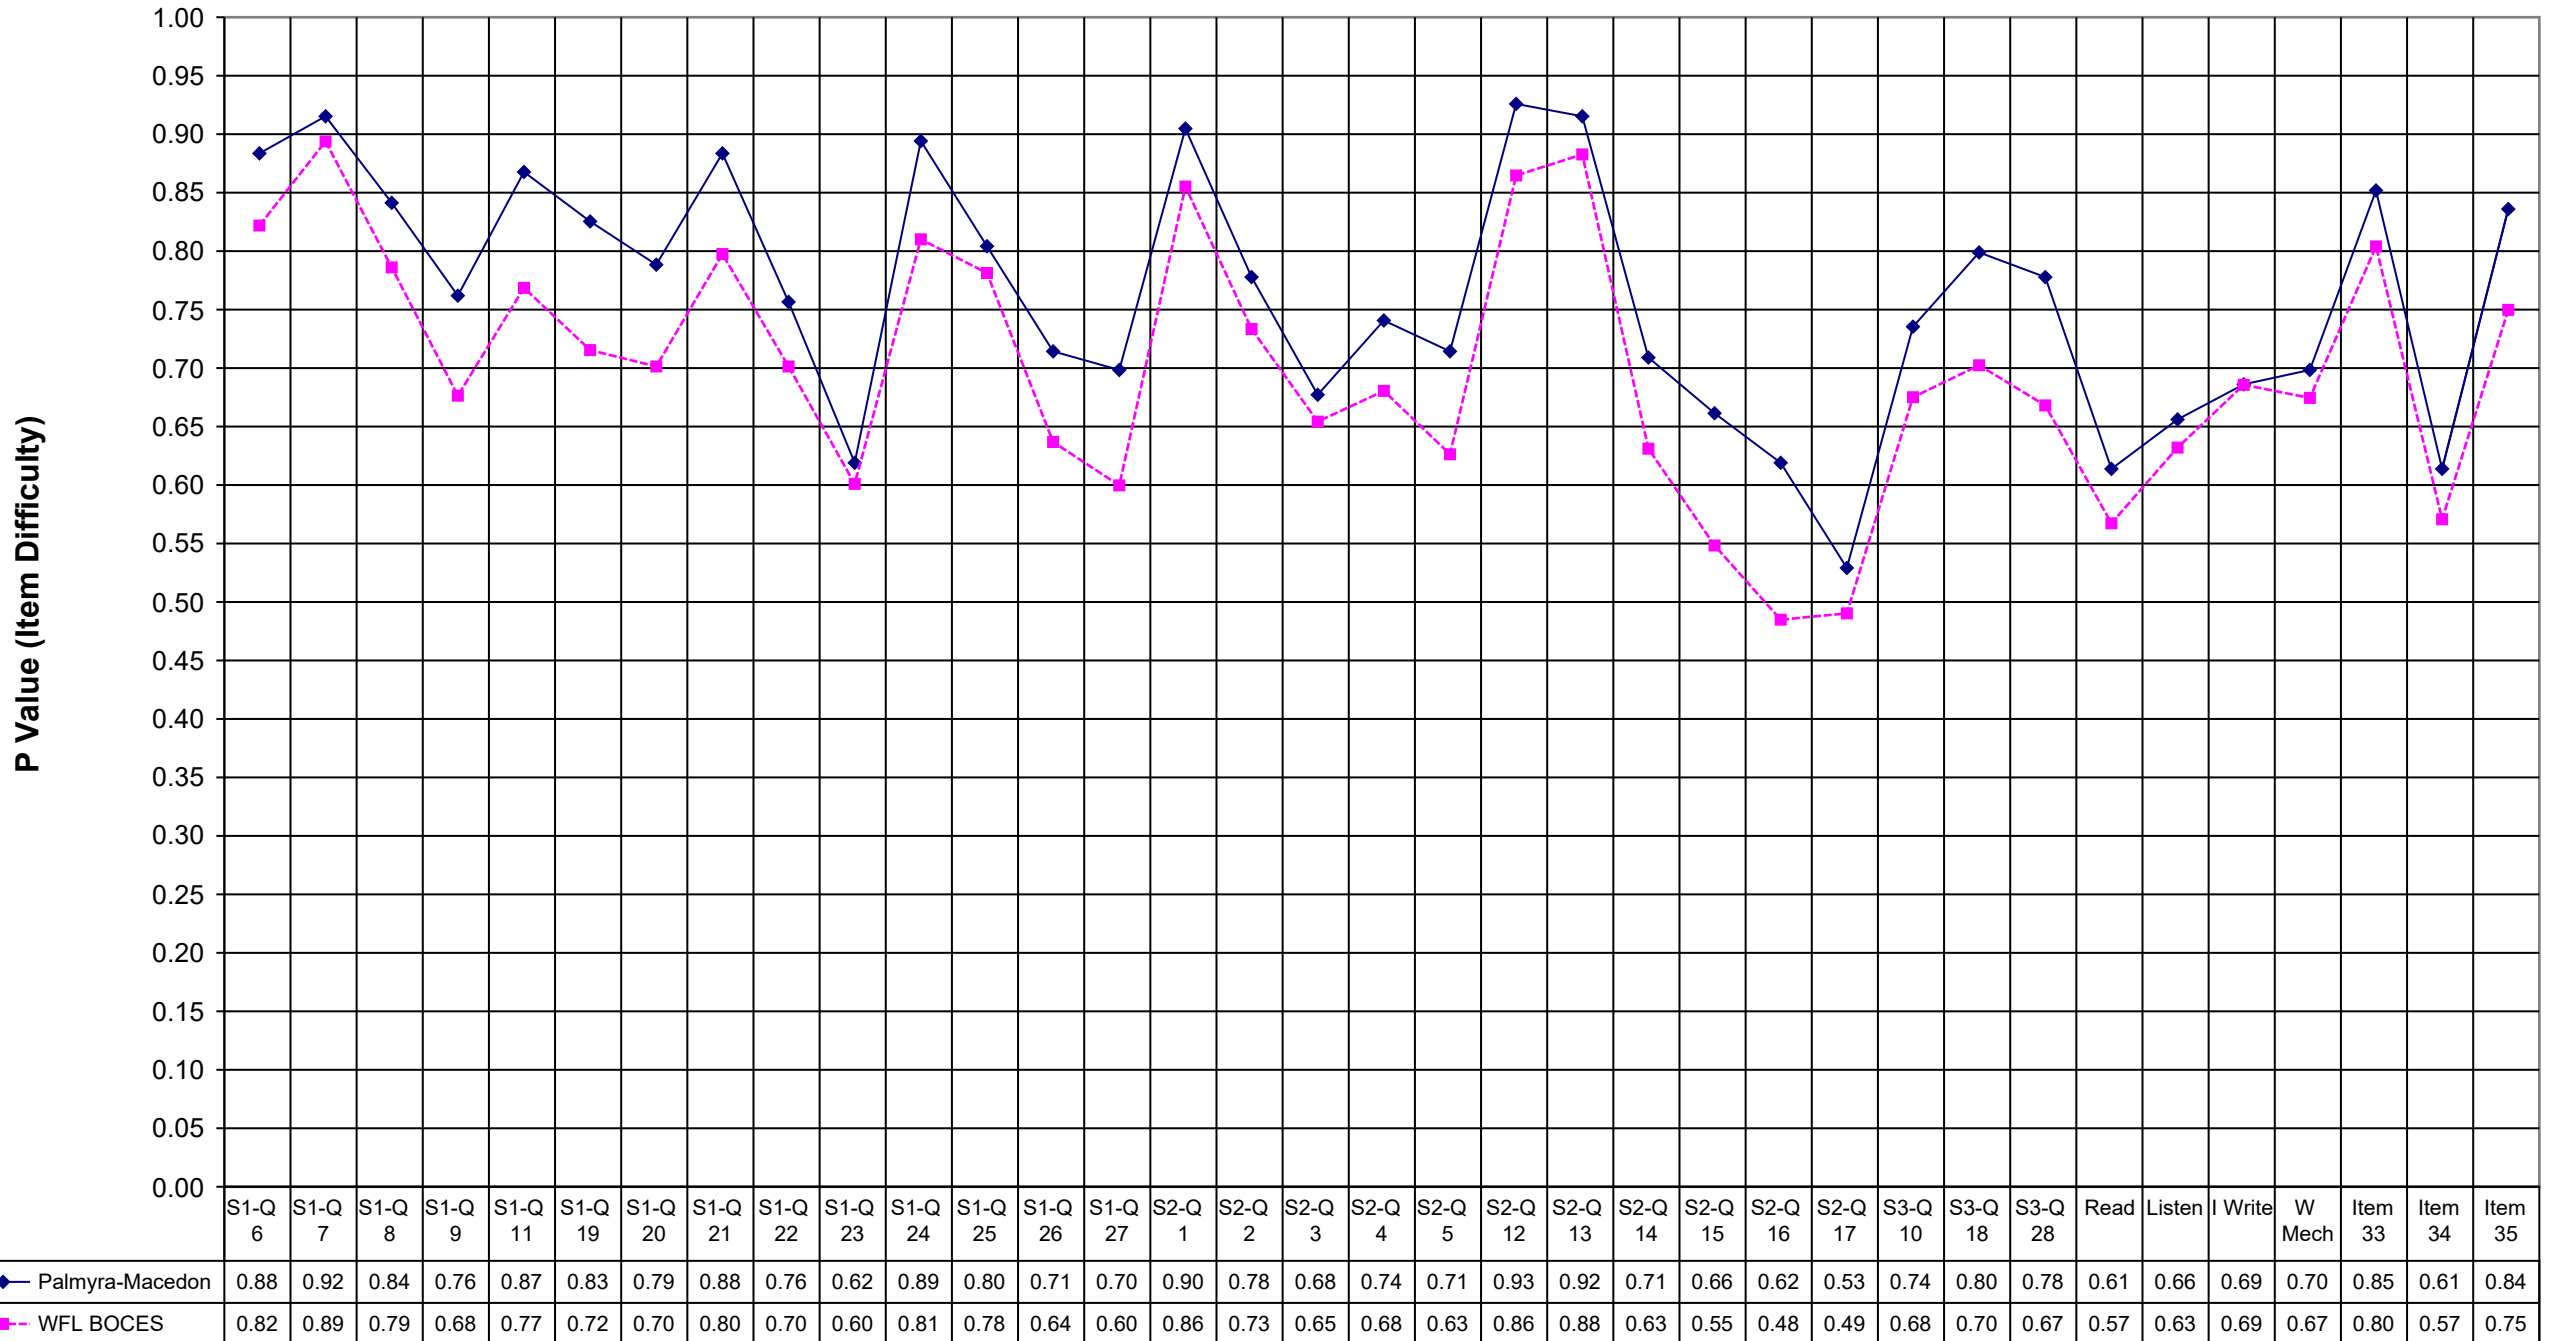

2004 Palmyra-Macedon ELA 4

Palmyra-M:WFL BOCES

S1-Q 6	0.88	0.82
S1-Q 7	0.92	0.89
S1-Q 8	0.84	0.79
S1-Q 9	0.76	0.68
S1-Q 11	0.87	0.77
S1-Q 19	0.83	0.72
S1-Q 20	0.79	0.70
S1-Q 21	0.88	0.80
S1-Q 22	0.76	0.70
S1-Q 23	0.62	0.60
S1-Q 24	0.89	0.81
S1-Q 25	0.80	0.78
S1-Q 26	0.71	0.64
S1-Q 27	0.70	0.60
S2-Q 1	0.90	0.86
S2-Q 2	0.78	0.73
S2-Q 3	0.68	0.65
S2-Q 4	0.74	0.68
S2-Q 5	0.71	0.63
S2-Q 12	0.93	0.86
S2-Q 13	0.92	0.88
S2-Q 14	0.71	0.63
S2-Q 15	0.66	0.55
S2-Q 16	0.62	0.48
S2-Q 17	0.53	0.49
S3-Q 10	0.74	0.68
S3-Q 18	0.80	0.70
S3-Q 28	0.78	0.67
Read	0.61	0.57
Listen	0.66	0.63
I Write	0.69	0.69
W Mech	0.70	0.67
Item 33	0.85	0.80
Item 34	0.61	0.57
Item 35	0.84	0.75