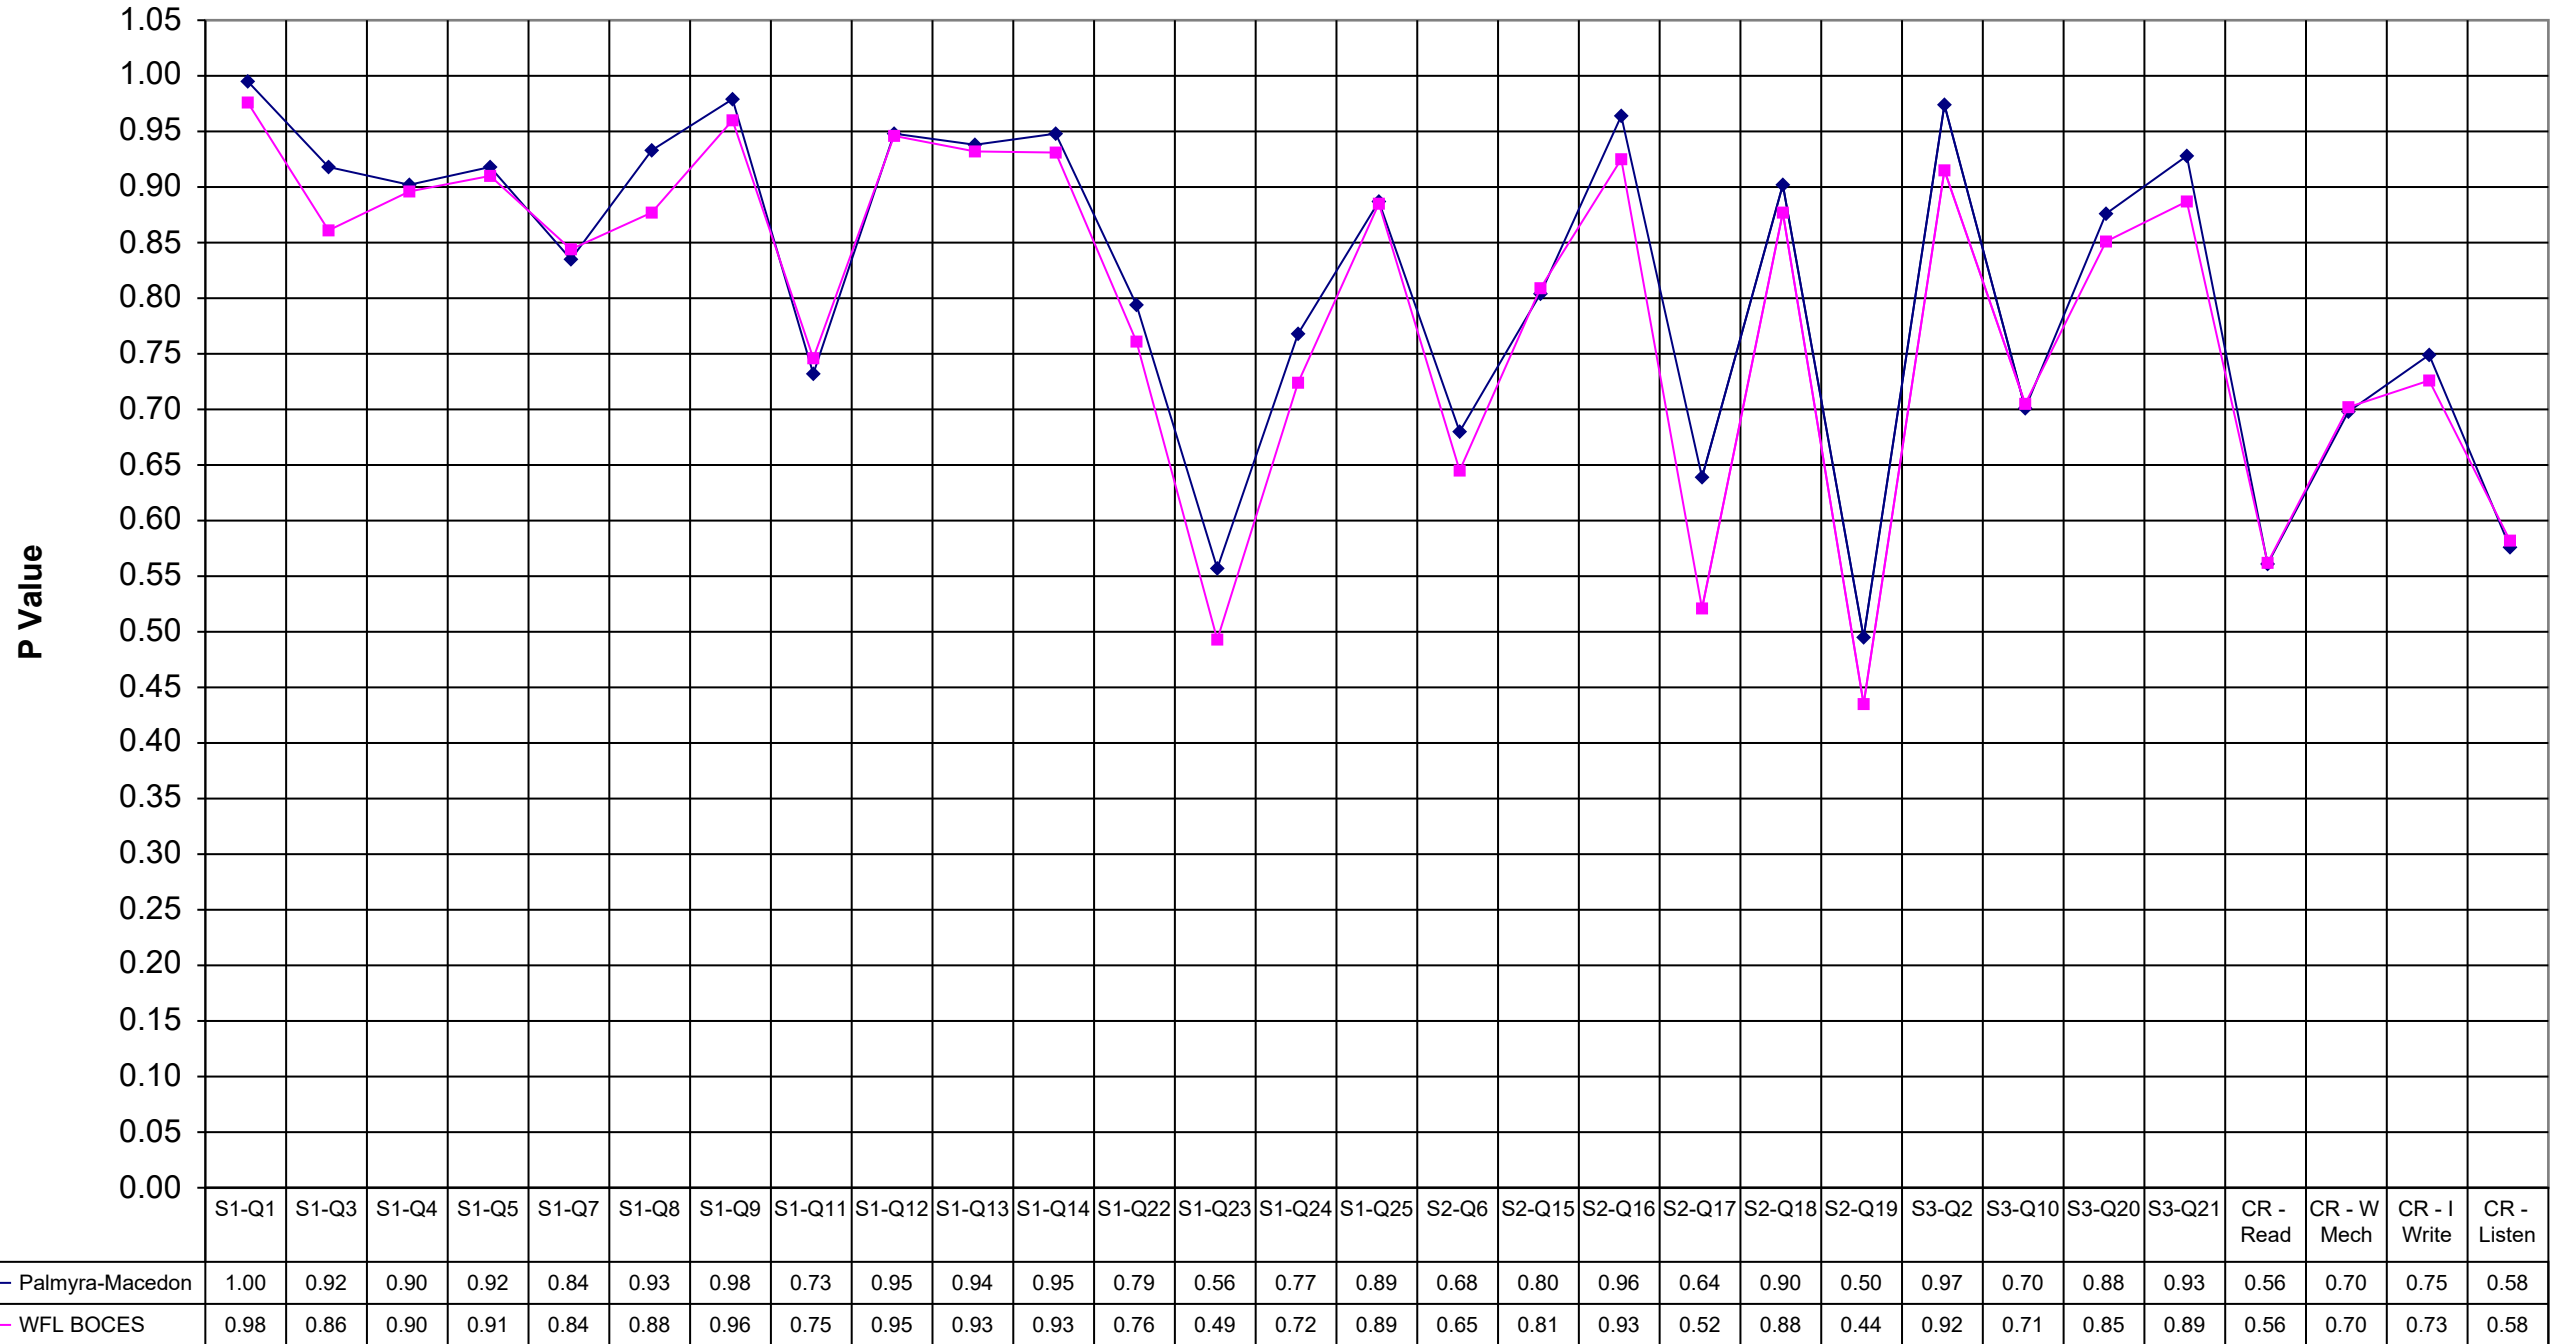

2000 Palmyra-Macedon ELA 8

Palmyra-Macedon WFL BOCES

S1-Q1	1.00	0.98
S1-Q3	0.92	0.86
S1-Q4	0.90	0.90
S1-Q5	0.92	0.91
S1-Q7	0.84	0.84
S1-Q8	0.93	0.88
S1-Q9	0.98	0.96
S1-Q11	0.73	0.75
S1-Q12	0.95	0.95
S1-Q13	0.94	0.93
S1-Q14	0.95	0.93
S1-Q22	0.79	0.76
S1-Q23	0.56	0.49
S1-Q24	0.77	0.72
S1-Q25	0.89	0.89
S2-Q6	0.68	0.65
S2-Q15	0.80	0.81
S2-Q16	0.96	0.93
S2-Q17	0.64	0.52
S2-Q18	0.90	0.88
S2-Q19	0.50	0.44
S3-Q2	0.97	0.92
S3-Q10	0.70	0.71
S3-Q20	0.88	0.85
S3-Q21	0.93	0.89
CR - Read	0.56	0.56
CR - W Mech	0.70	0.70
CR - I Write	0.75	0.73
CR - Listen	0.58	0.58