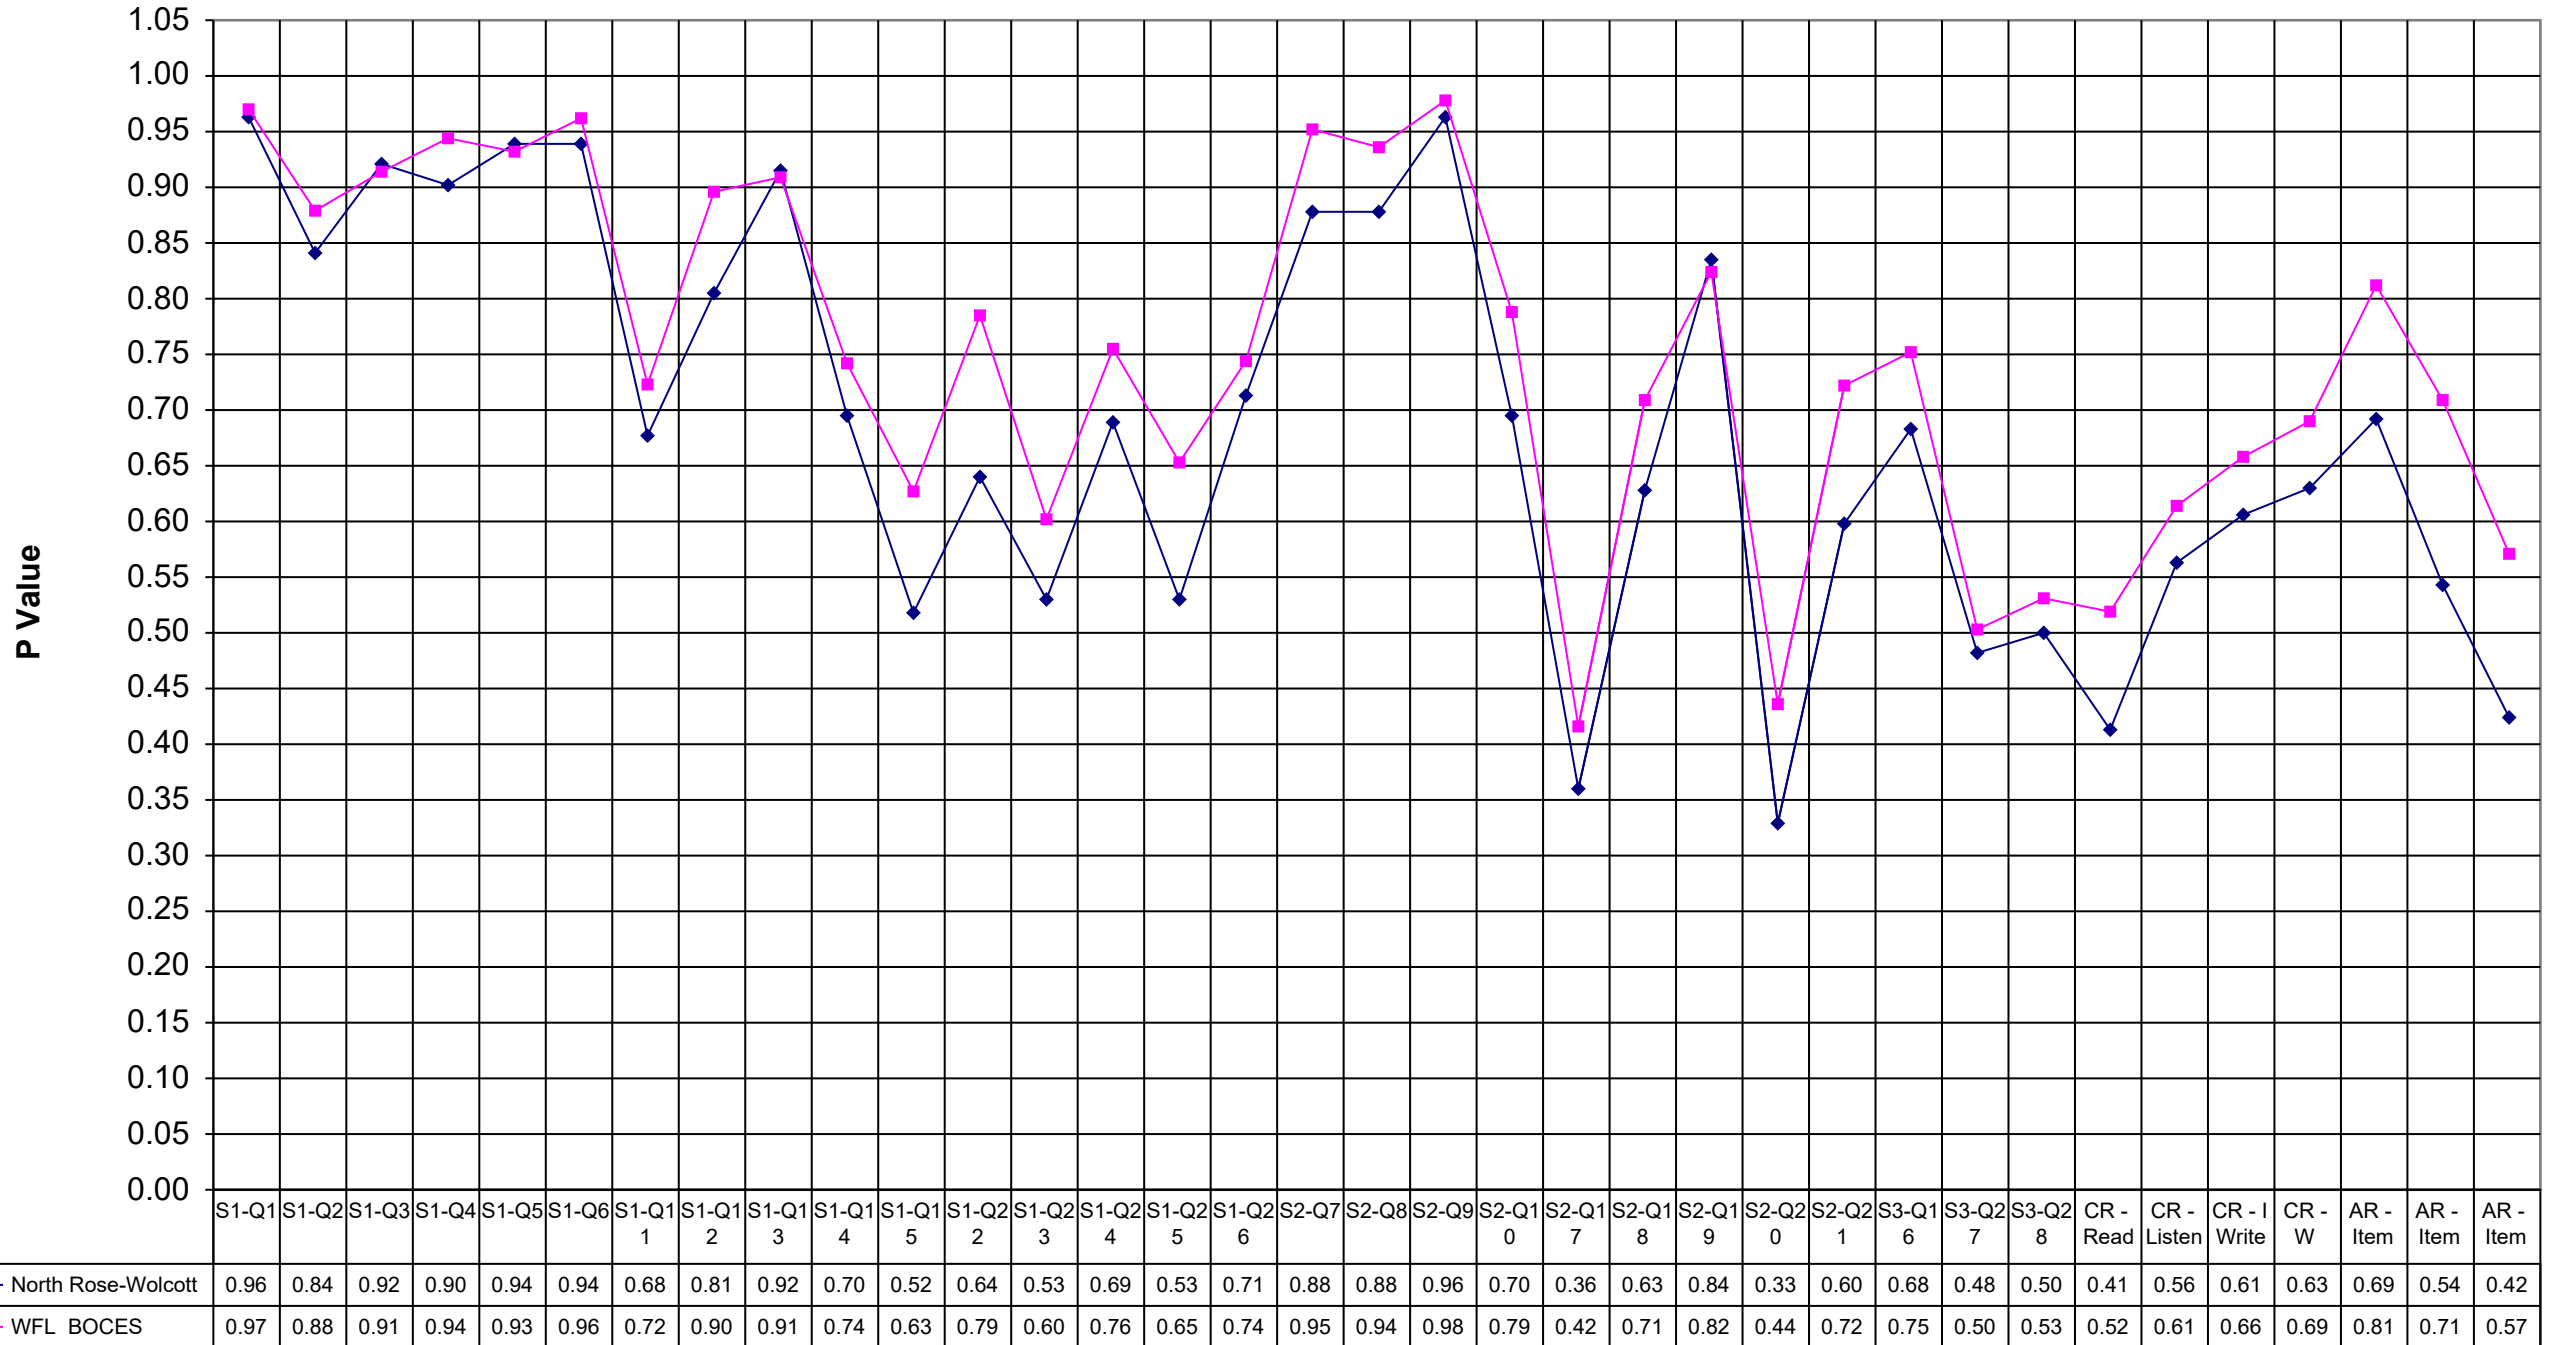

1999 North Rose-Wolcott ELA 4

North Rose-Wolcott WFL BOCES

S1-Q1	0.96	0.97
S1-Q2	0.84	0.88
S1-Q3	0.92	0.91
S1-Q4	0.90	0.94
S1-Q5	0.94	0.93
S1-Q6	0.94	0.96
S1-Q11	0.68	0.72
S1-Q12	0.81	0.90
S1-Q13	0.92	0.91
S1-Q14	0.70	0.74
S1-Q15	0.52	0.63
S1-Q22	0.64	0.79
S1-Q23	0.53	0.60
S1-Q24	0.69	0.76
S1-Q25	0.53	0.65
S1-Q26	0.71	0.74
S2-Q7	0.88	0.95
S2-Q8	0.88	0.94
S2-Q9	0.96	0.98
S2-Q10	0.70	0.79
S2-Q17	0.36	0.42
S2-Q18	0.63	0.71
S2-Q19	0.84	0.82
S2-Q20	0.33	0.44
S2-Q21	0.60	0.72
S3-Q16	0.68	0.75
S3-Q27	0.48	0.50
S3-Q28	0.50	0.53
CR - Read	0.41	0.52
CR - Listen	0.56	0.61
CR - I Write	0.61	0.66
CR - W Mech.	0.63	0.69
AR - Item 33	0.69	0.81
AR - Item 34	0.54	0.71
AR - Item 35	0.42	0.57