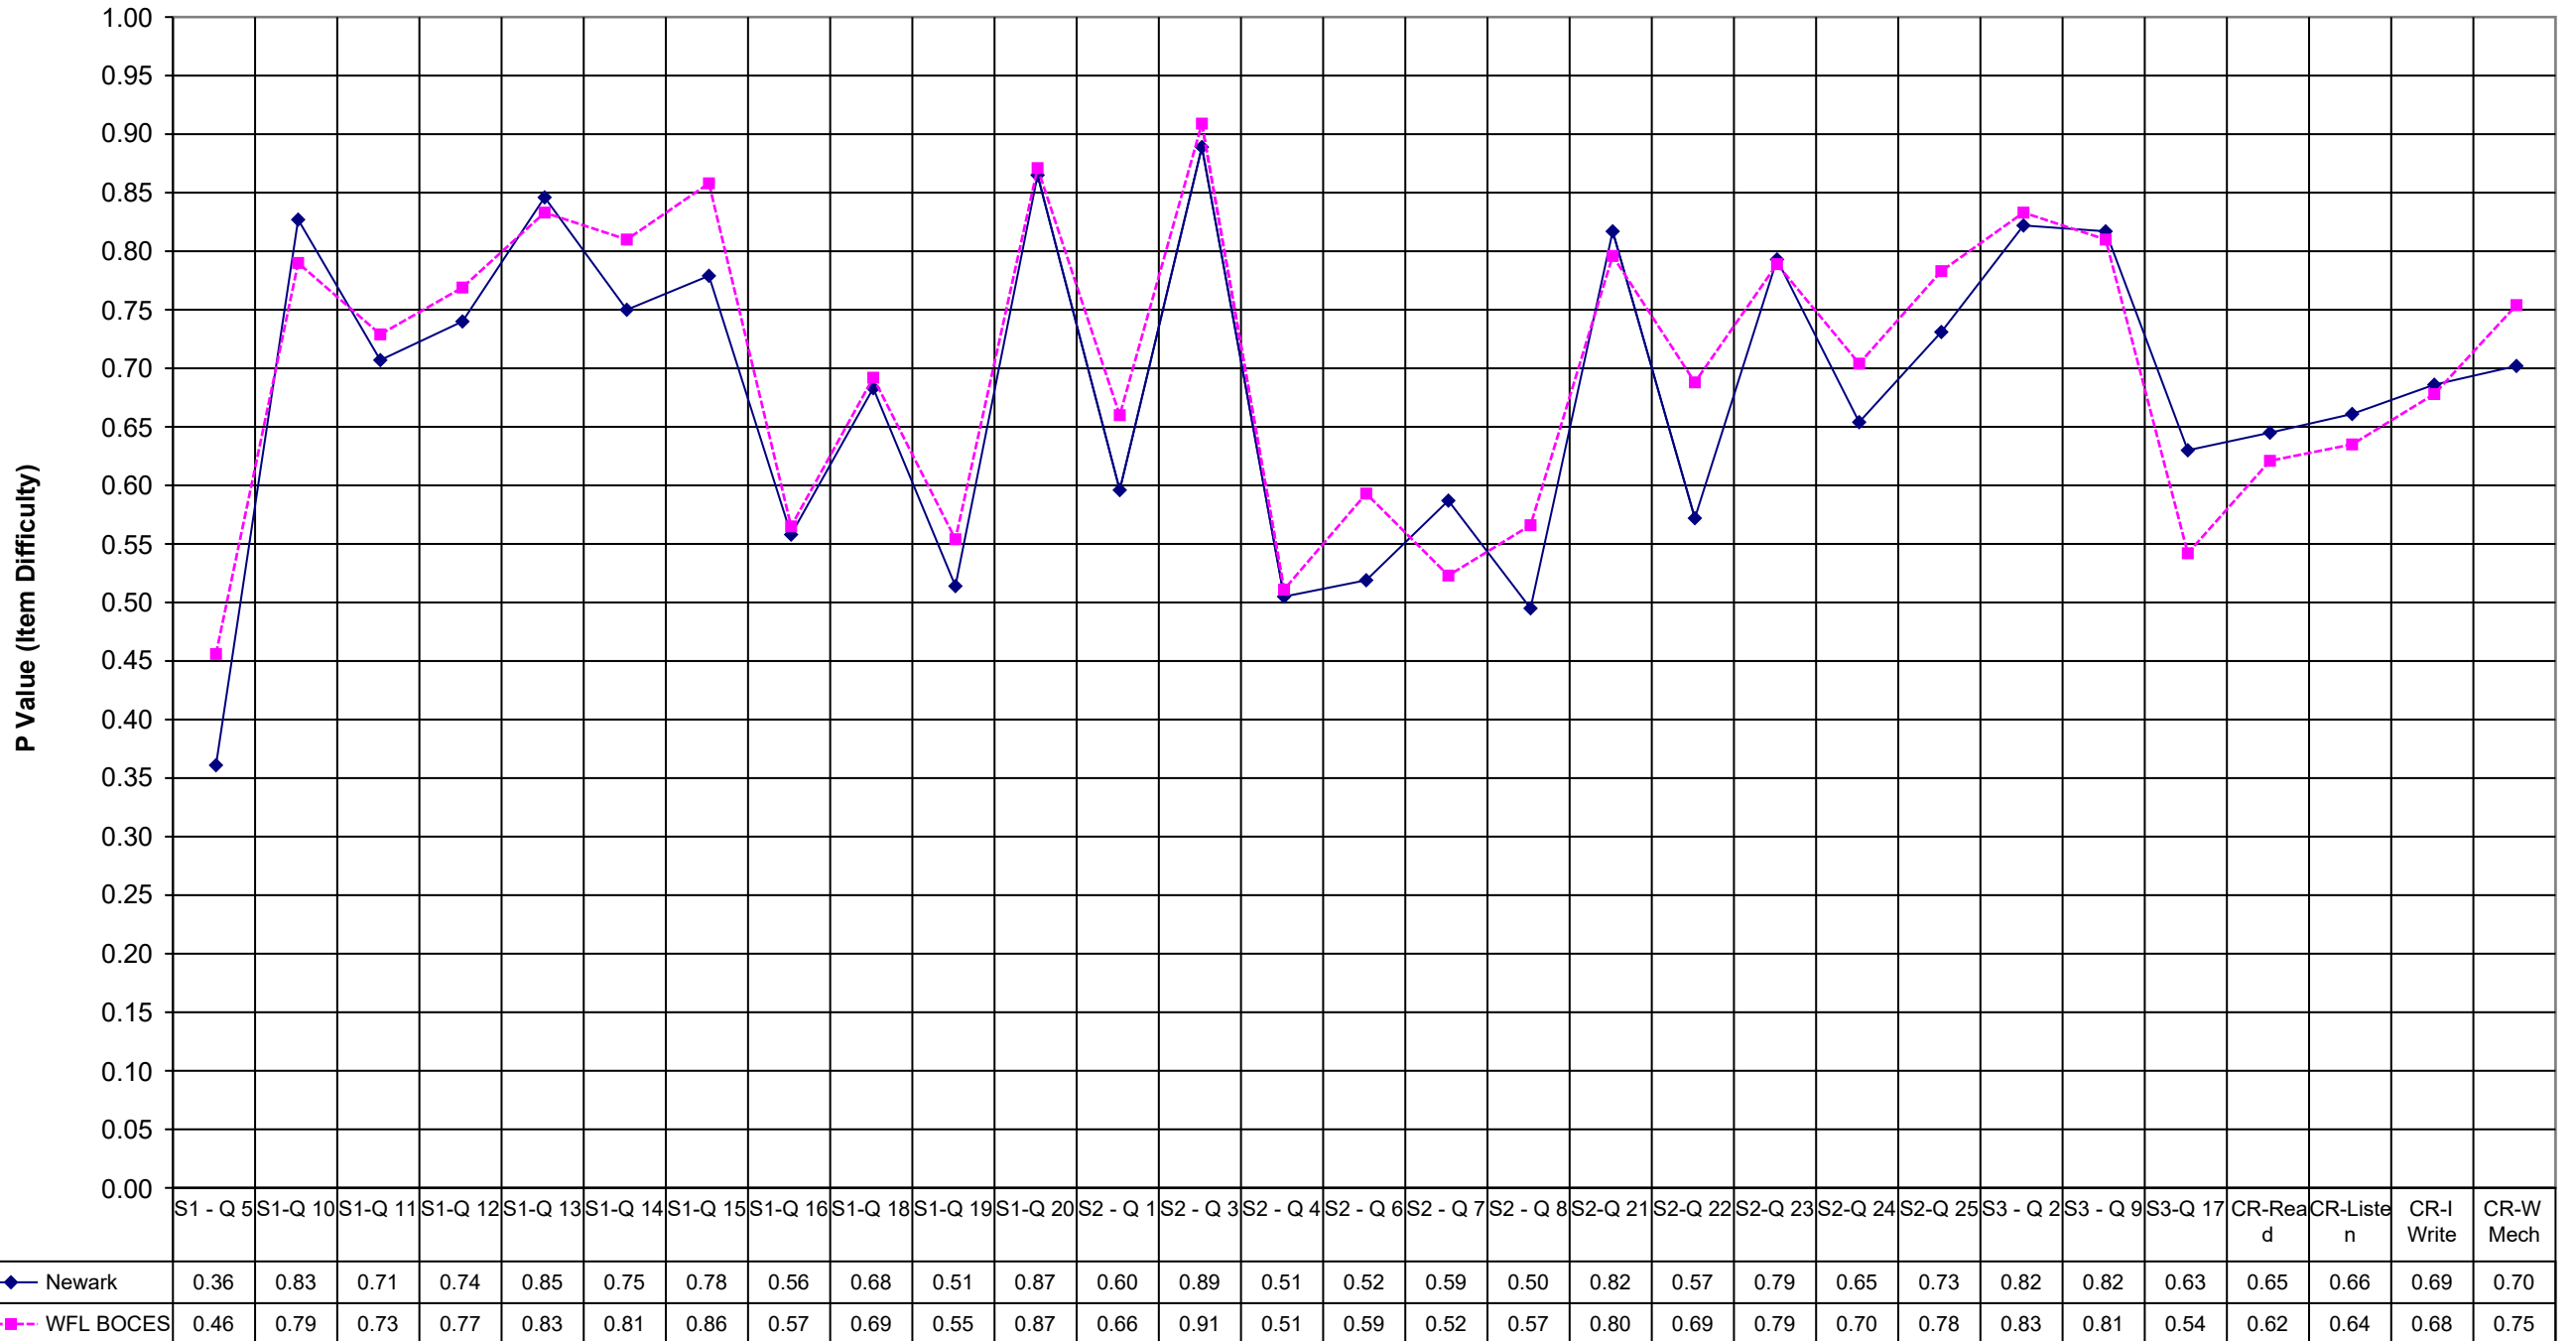

2003 Newark ELA 8

	Newark	WFL BOCES
S1 - Q 5	0.36	0.46
S1-Q 10	0.83	0.79
S1-Q 11	0.71	0.73
S1-Q 12	0.74	0.77
S1-Q 13	0.85	0.83
S1-Q 14	0.75	0.81
S1-Q 15	0.78	0.86
S1-Q 16	0.56	0.57
S1-Q 18	0.68	0.69
S1-Q 19	0.51	0.55
S1-Q 20	0.87	0.87
S2 - Q 1	0.60	0.66
S2 - Q 3	0.89	0.91
S2 - Q 4	0.51	0.51
S2 - Q 6	0.52	0.59
S2 - Q 7	0.59	0.52
S2 - Q 8	0.50	0.57
S2-Q 21	0.82	0.80
S2-Q 22	0.57	0.69
S2-Q 23	0.79	0.79
S2-Q 24	0.65	0.70
S2-Q 25	0.73	0.78
S3 - Q 2	0.82	0.83
S3 - Q 9	0.82	0.81
S3-Q 17	0.63	0.54
CR-Read	0.65	0.62
CR-Listen	0.66	0.64
CR-I Write	0.69	0.68
CR-W Mecl	0.70	0.75