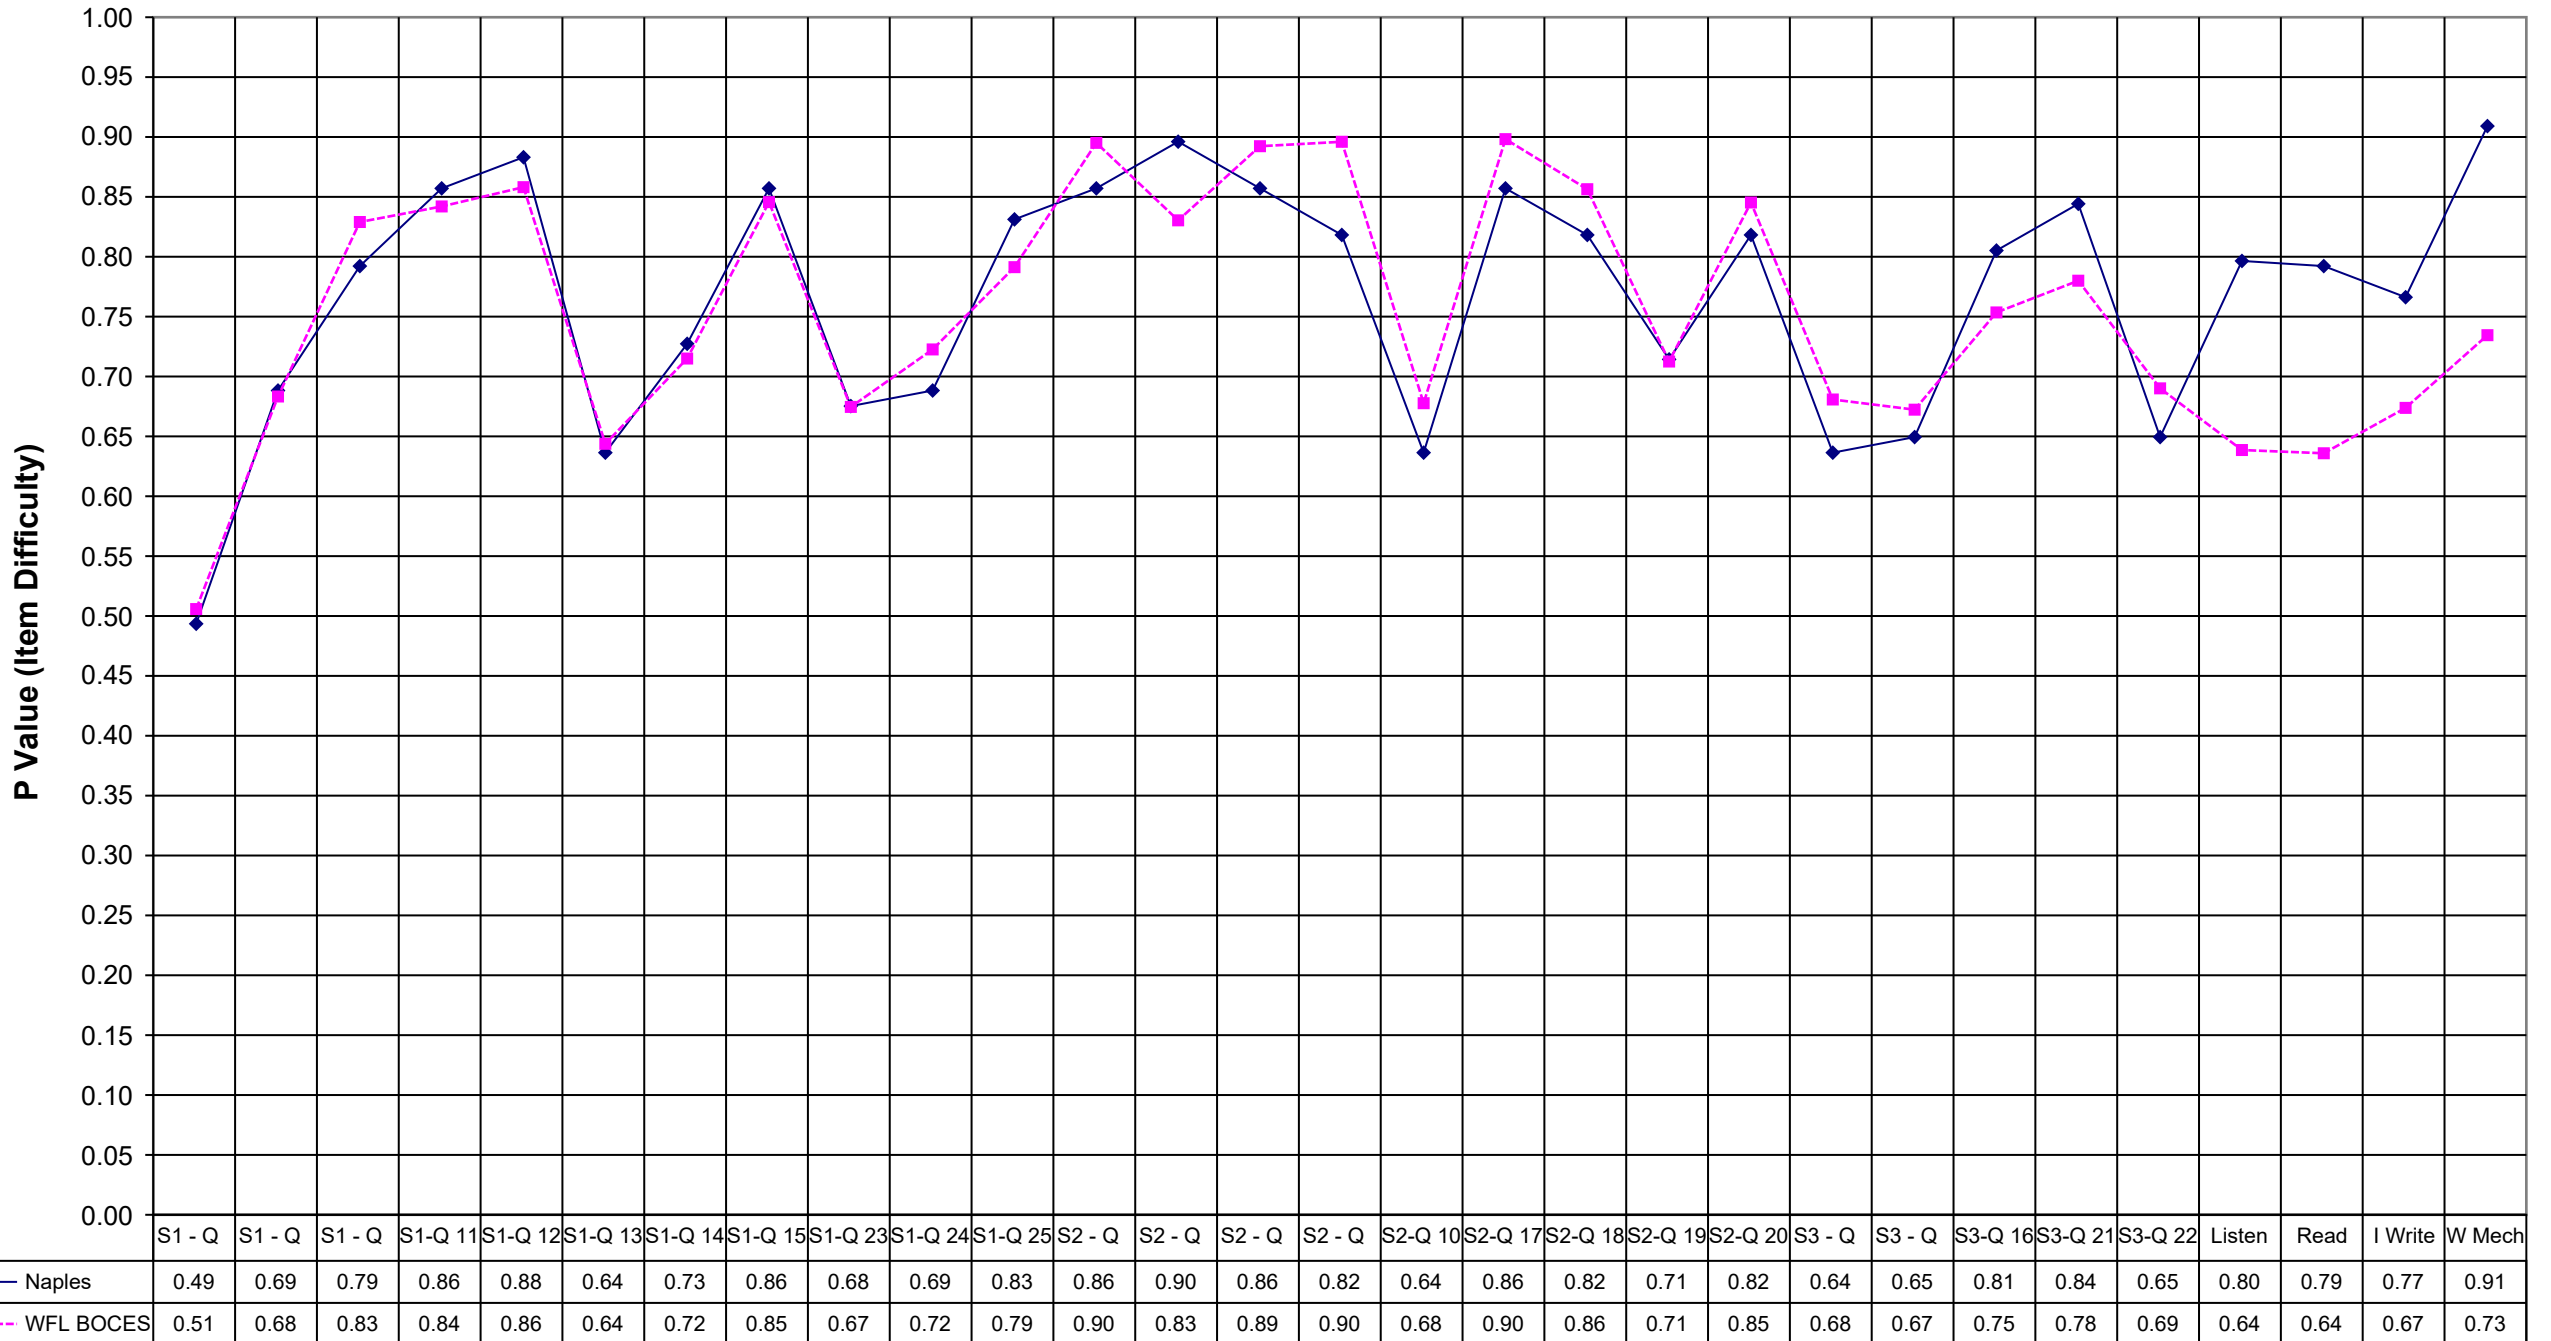

2005 Naples ELA 8

	Naples	WFL BOCES
S1 - Q 7	0.49	0.51
S1 - Q 8	0.69	0.68
S1 - Q 9	0.79	0.83
S1-Q 11	0.86	0.84
S1-Q 12	0.88	0.86
S1-Q 13	0.64	0.64
S1-Q 14	0.73	0.72
S1-Q 15	0.86	0.85
S1-Q 23	0.68	0.67
S1-Q 24	0.69	0.72
S1-Q 25	0.83	0.79
S2 - Q 1	0.86	0.90
S2 - Q 2	0.90	0.83
S2 - Q 5	0.86	0.89
S2 - Q 6	0.82	0.90
S2-Q 10	0.64	0.68
S2-Q 17	0.86	0.90
S2-Q 18	0.82	0.86
S2-Q 19	0.71	0.71
S2-Q 20	0.82	0.85
S3 - Q 3	0.64	0.68
S3 - Q 4	0.65	0.67
S3-Q 16	0.81	0.75
S3-Q 21	0.84	0.78
S3-Q 22	0.65	0.69
Listen	0.80	0.64
Read	0.79	0.64
I Write	0.77	0.67
W Mech	0.91	0.73