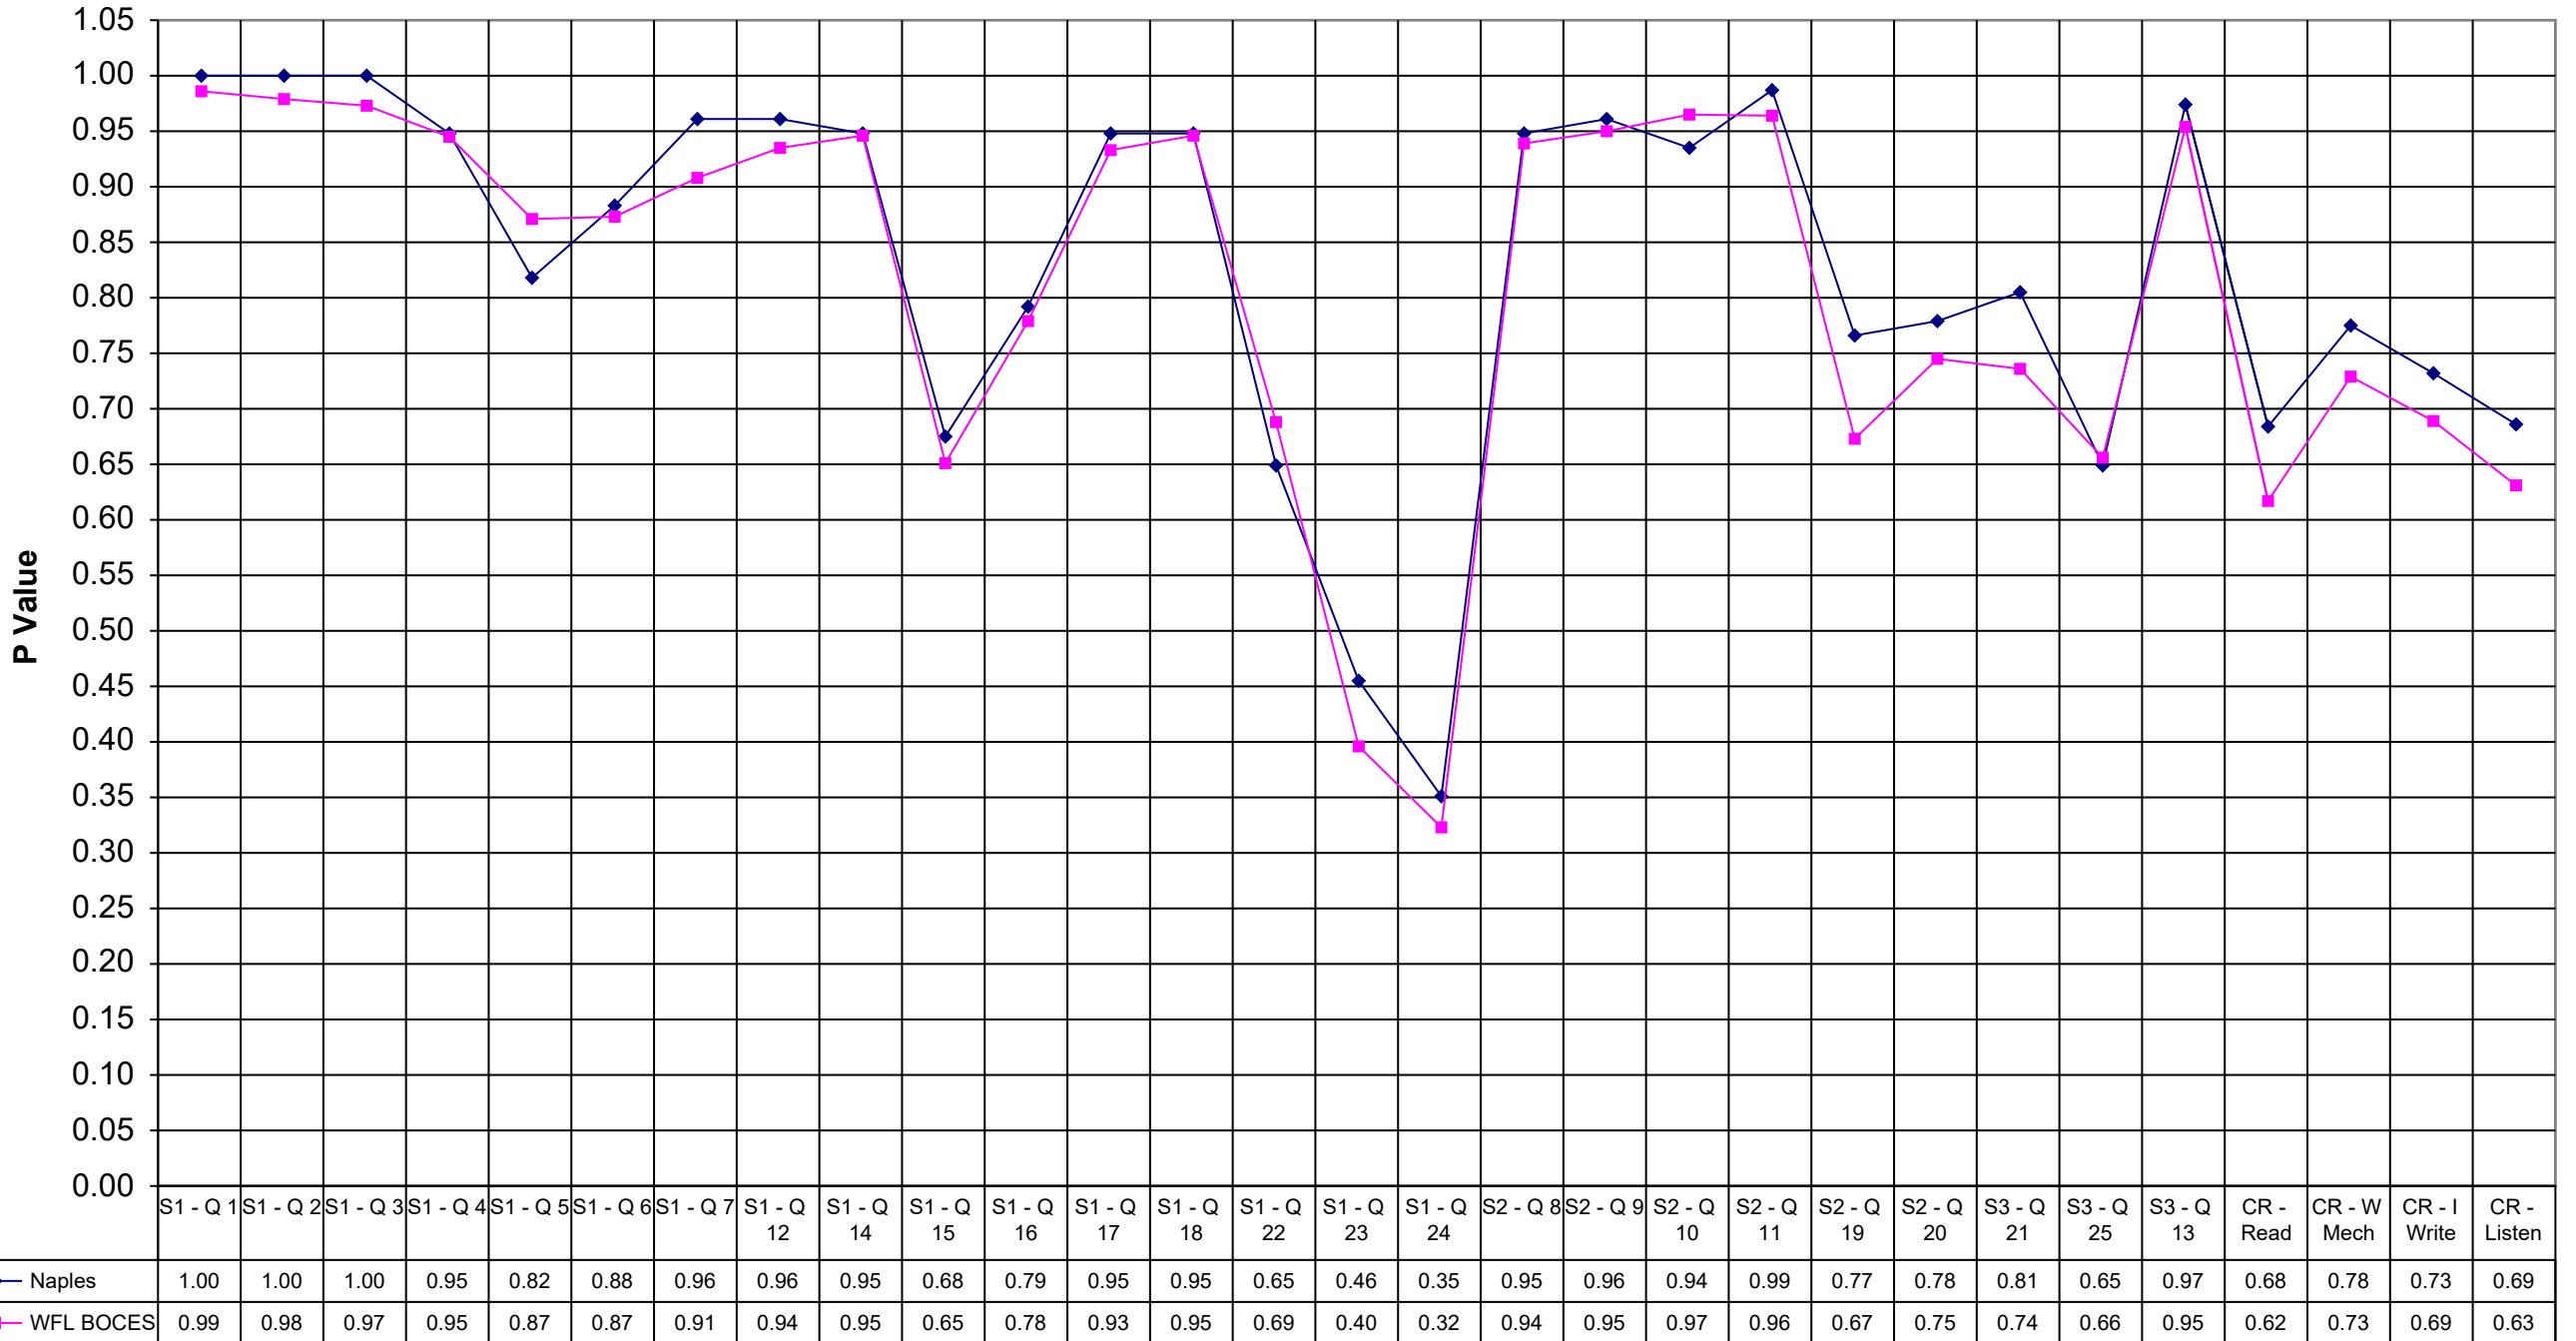

2001 Naples ELA 8

	Naples	WFL BOCES
S1 - Q 1	1.00	0.99
S1 - Q 2	1.00	0.98
S1 - Q 3	1.00	0.97
S1 - Q 4	0.95	0.95
S1 - Q 5	0.82	0.87
S1 - Q 6	0.88	0.87
S1 - Q 7	0.96	0.91
S1 - Q 12	0.96	0.94
S1 - Q 14	0.95	0.95
S1 - Q 15	0.68	0.65
S1 - Q 16	0.79	0.78
S1 - Q 17	0.95	0.93
S1 - Q 18	0.95	0.95
S1 - Q 22	0.65	0.69
S1 - Q 23	0.46	0.40
S1 - Q 24	0.35	0.32
S2 - Q 8	0.95	0.94
S2 - Q 9	0.96	0.95
S2 - Q 10	0.94	0.97
S2 - Q 11	0.99	0.96
S2 - Q 19	0.77	0.67
S2 - Q 20	0.78	0.75
S3 - Q 21	0.81	0.74
S3 - Q 25	0.65	0.66
S3 - Q 13	0.97	0.95
CR - Read	0.68	0.62
CR - W Mech	0.78	0.73
CR - I Write	0.73	0.69
CR - Listen	0.69	0.63