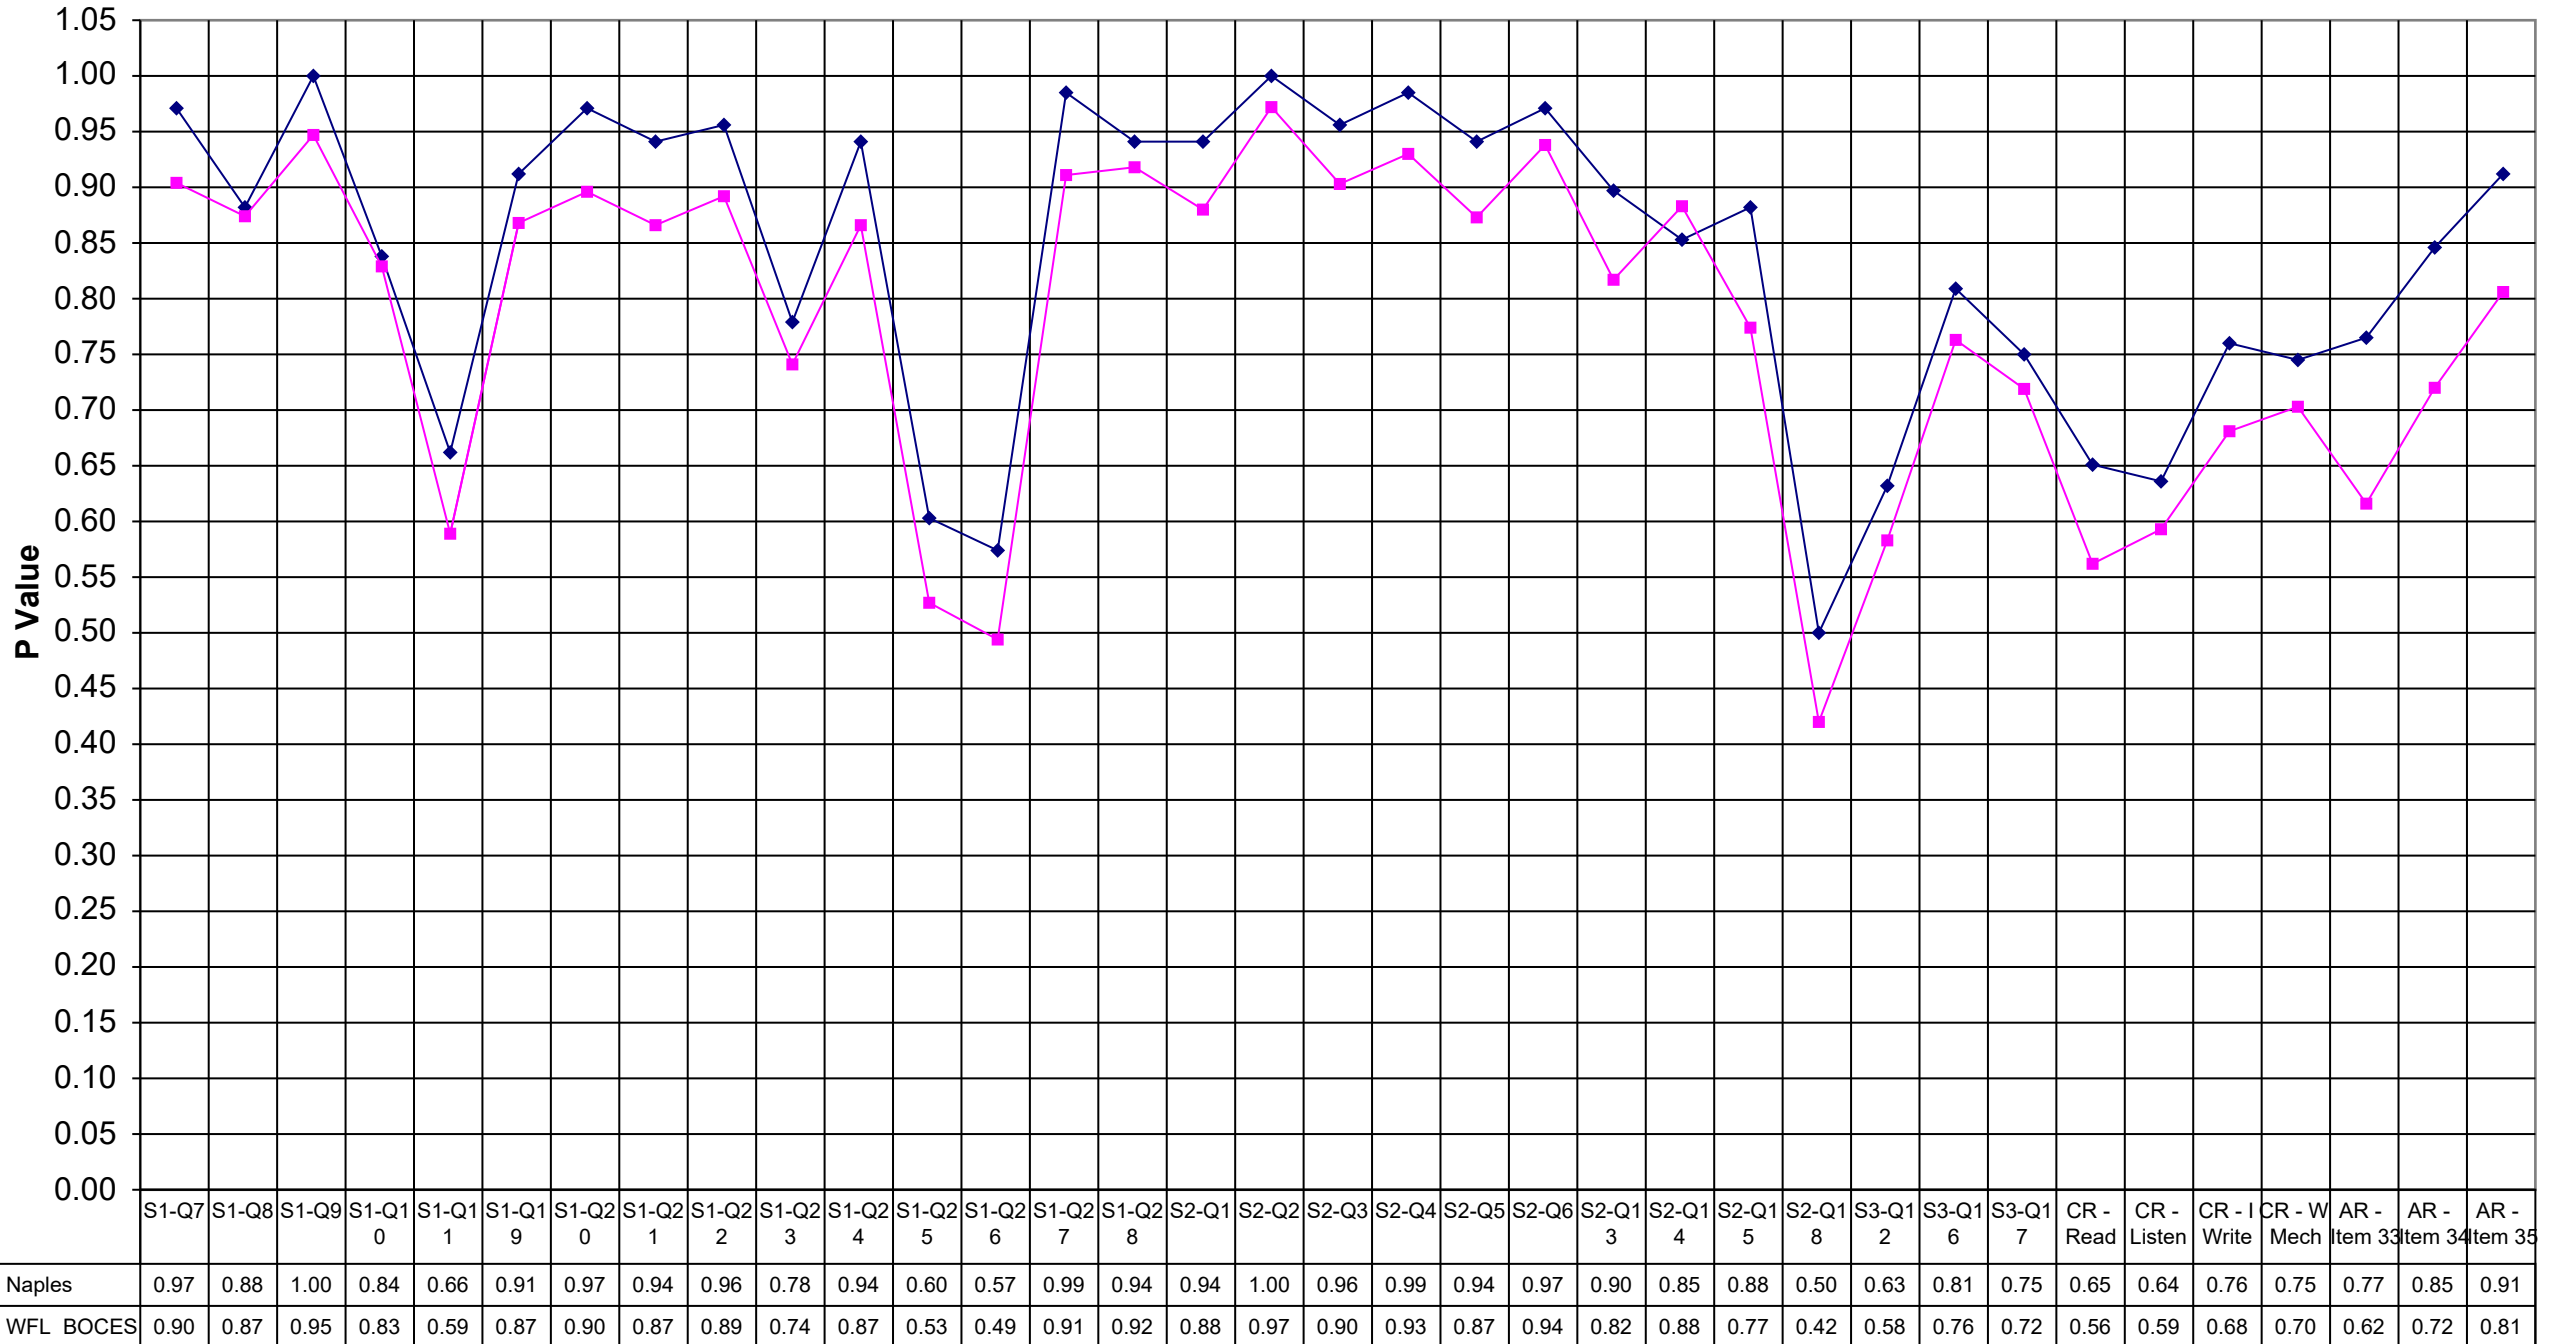

## 2000 Naples ELA 4

Naples WFL BOCES

S1-Q7	0.97	0.90
S1-Q8	0.88	0.87
S1-Q9	1.00	0.95
S1-Q10	0.84	0.83
S1-Q11	0.66	0.59
S1-Q19	0.91	0.87
S1-Q20	0.97	0.90
S1-Q21	0.94	0.87
S1-Q22	0.96	0.89
S1-Q23	0.78	0.74
S1-Q24	0.94	0.87
S1-Q25	0.60	0.53
S1-Q26	0.57	0.49
S1-Q27	0.99	0.91
S1-Q28	0.94	0.92
S2-Q1	0.94	0.88
S2-Q2	1.00	0.97
S2-Q3	0.96	0.90
S2-Q4	0.99	0.93
S2-Q5	0.94	0.87
S2-Q6	0.97	0.94
S2-Q13	0.90	0.82
S2-Q14	0.85	0.88
S2-Q15	0.88	0.77
S2-Q18	0.50	0.42
S3-Q12	0.63	0.58
S3-Q16	0.81	0.76
S3-Q17	0.75	0.72
CR - Read	0.65	0.56
CR - Listen	0.64	0.59
CR - I Write	0.76	0.68
CR - W Mech	0.75	0.70
AR - Item 33	0.77	0.62
AR - Item 34	0.85	0.72
AR - Item 35	0.91	0.81