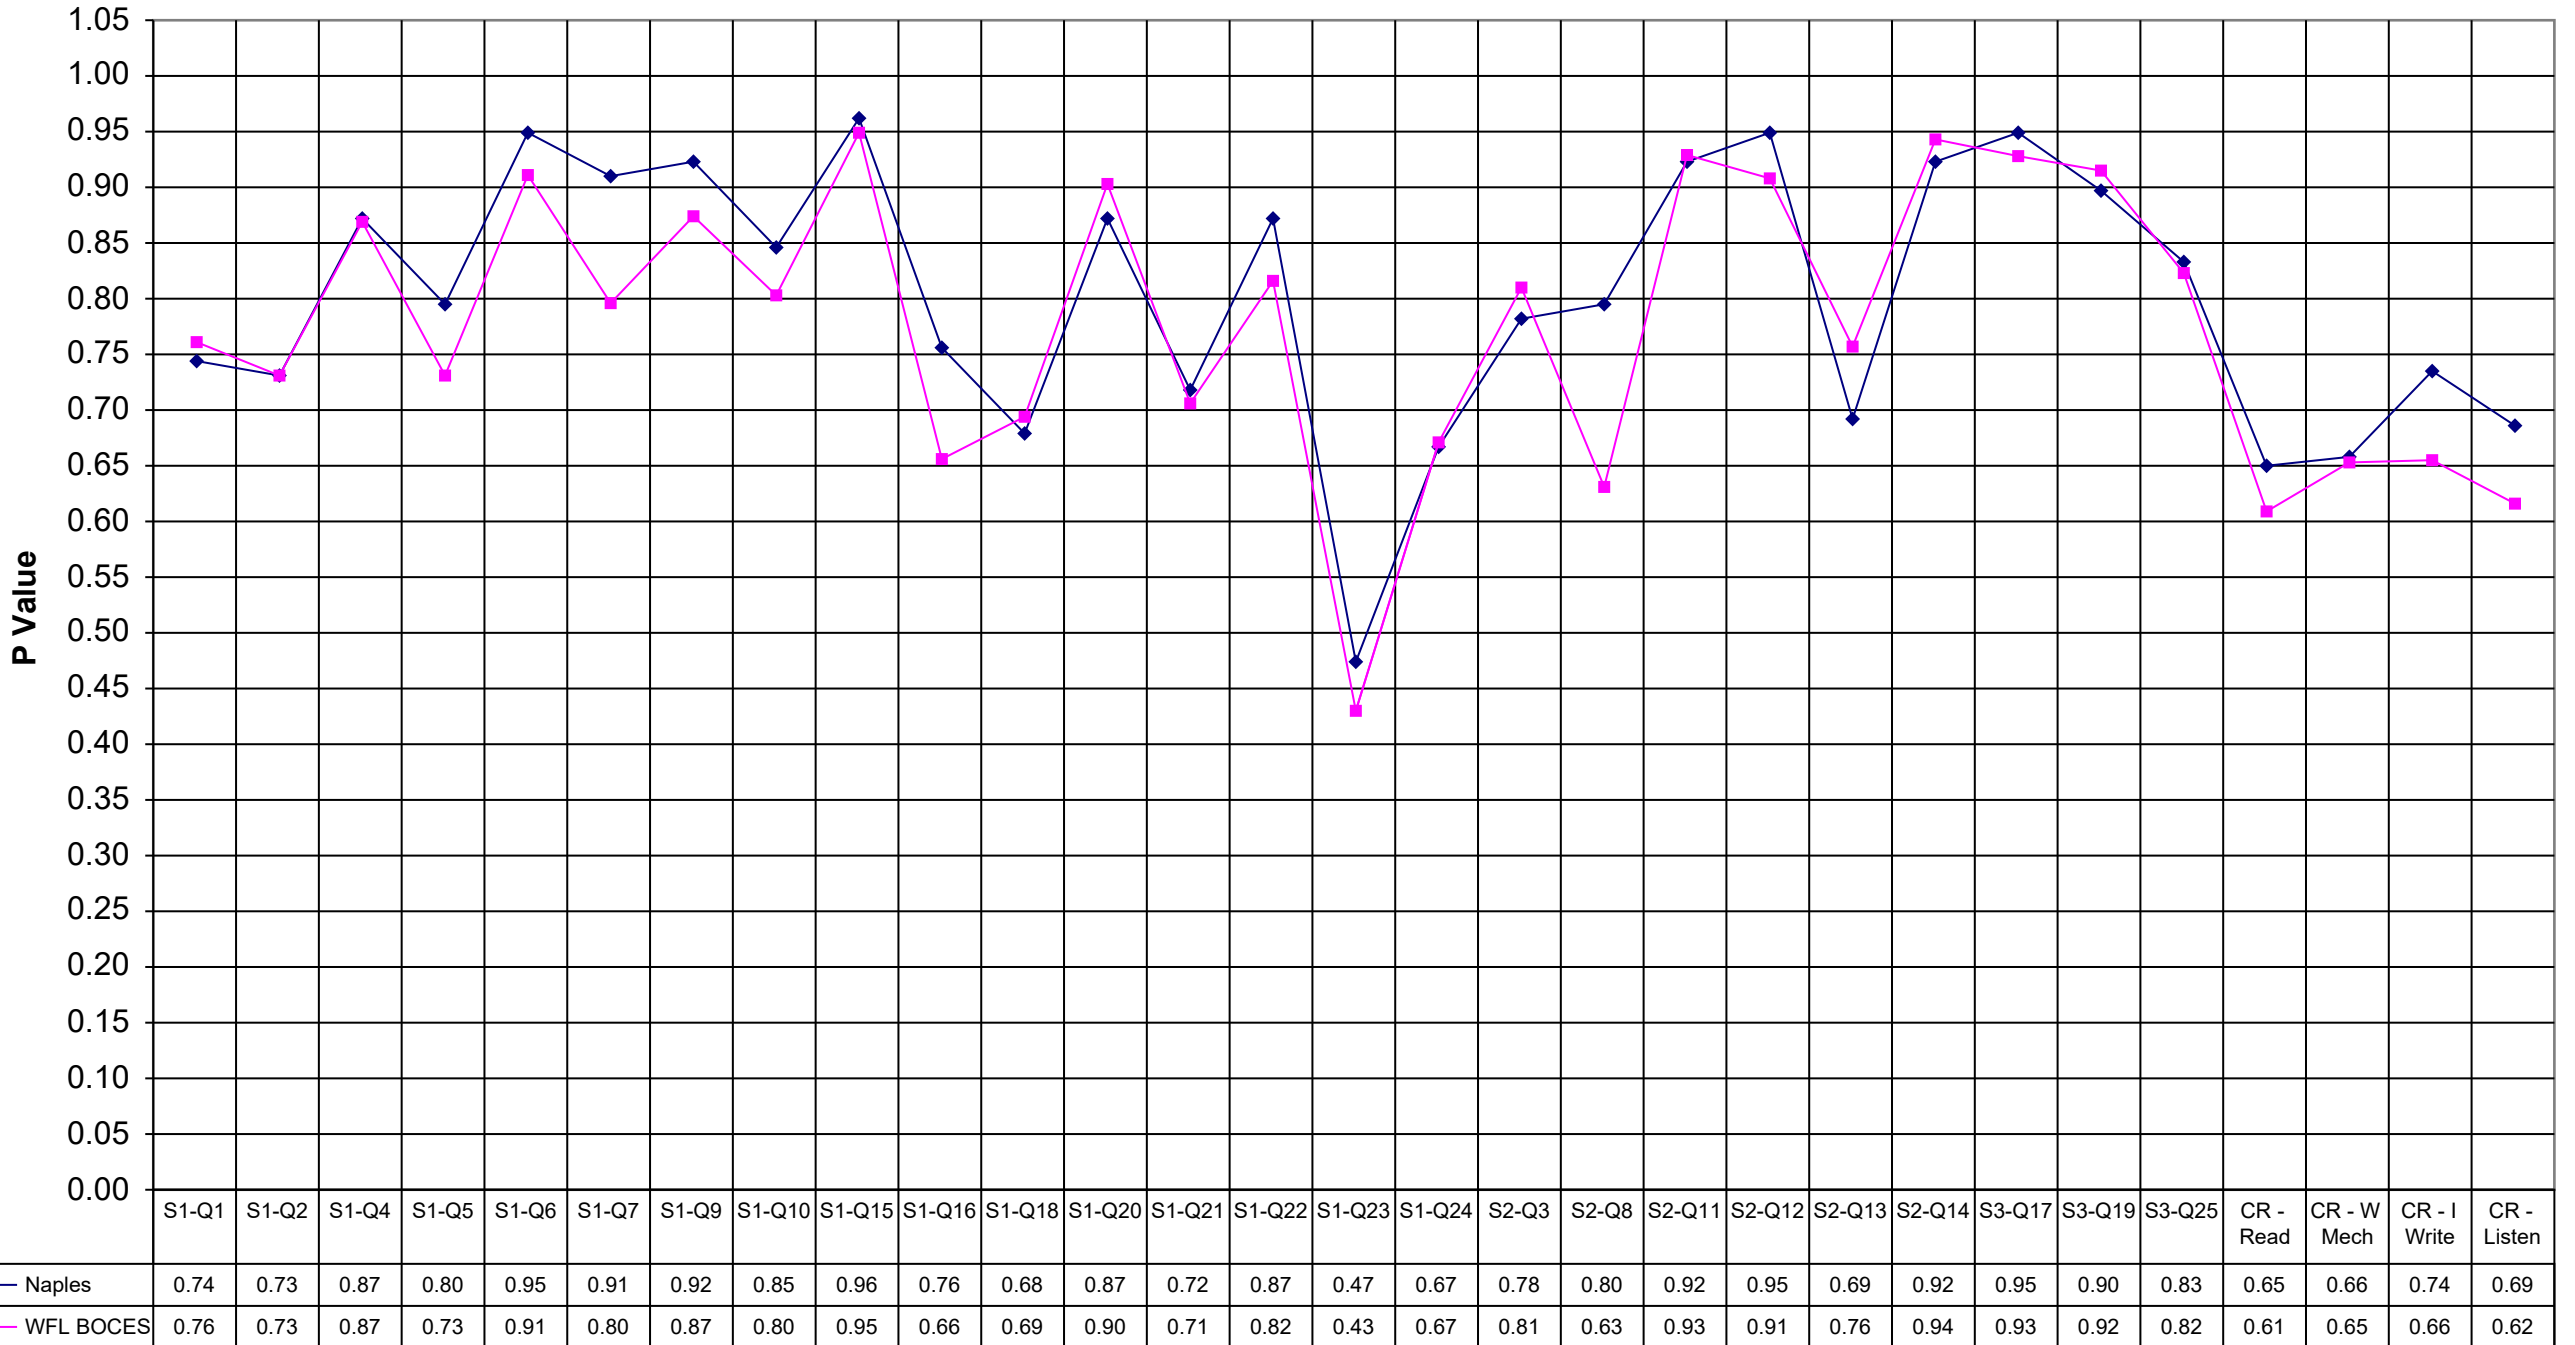

# 1999 Naples ELA 8

	Naples	WFL BOCES
S1-Q1	0.74	0.76
S1-Q2	0.73	0.73
S1-Q4	0.87	0.87
S1-Q5	0.80	0.73
S1-Q6	0.95	0.91
S1-Q7	0.91	0.80
S1-Q9	0.92	0.87
S1-Q10	0.85	0.80
S1-Q15	0.96	0.95
S1-Q16	0.76	0.66
S1-Q18	0.68	0.69
S1-Q20	0.87	0.90
S1-Q21	0.72	0.71
S1-Q22	0.87	0.82
S1-Q23	0.47	0.43
S1-Q24	0.67	0.67
S2-Q3	0.78	0.81
S2-Q8	0.80	0.63
S2-Q11	0.92	0.93
S2-Q12	0.95	0.91
S2-Q13	0.69	0.76
S2-Q14	0.92	0.94
S3-Q17	0.95	0.93
S3-Q19	0.90	0.92
S3-Q25	0.83	0.82
CR - Read	0.65	0.61
CR - W Mech	0.66	0.65
CR - I Write	0.74	0.66
CR - Listen	0.69	0.62