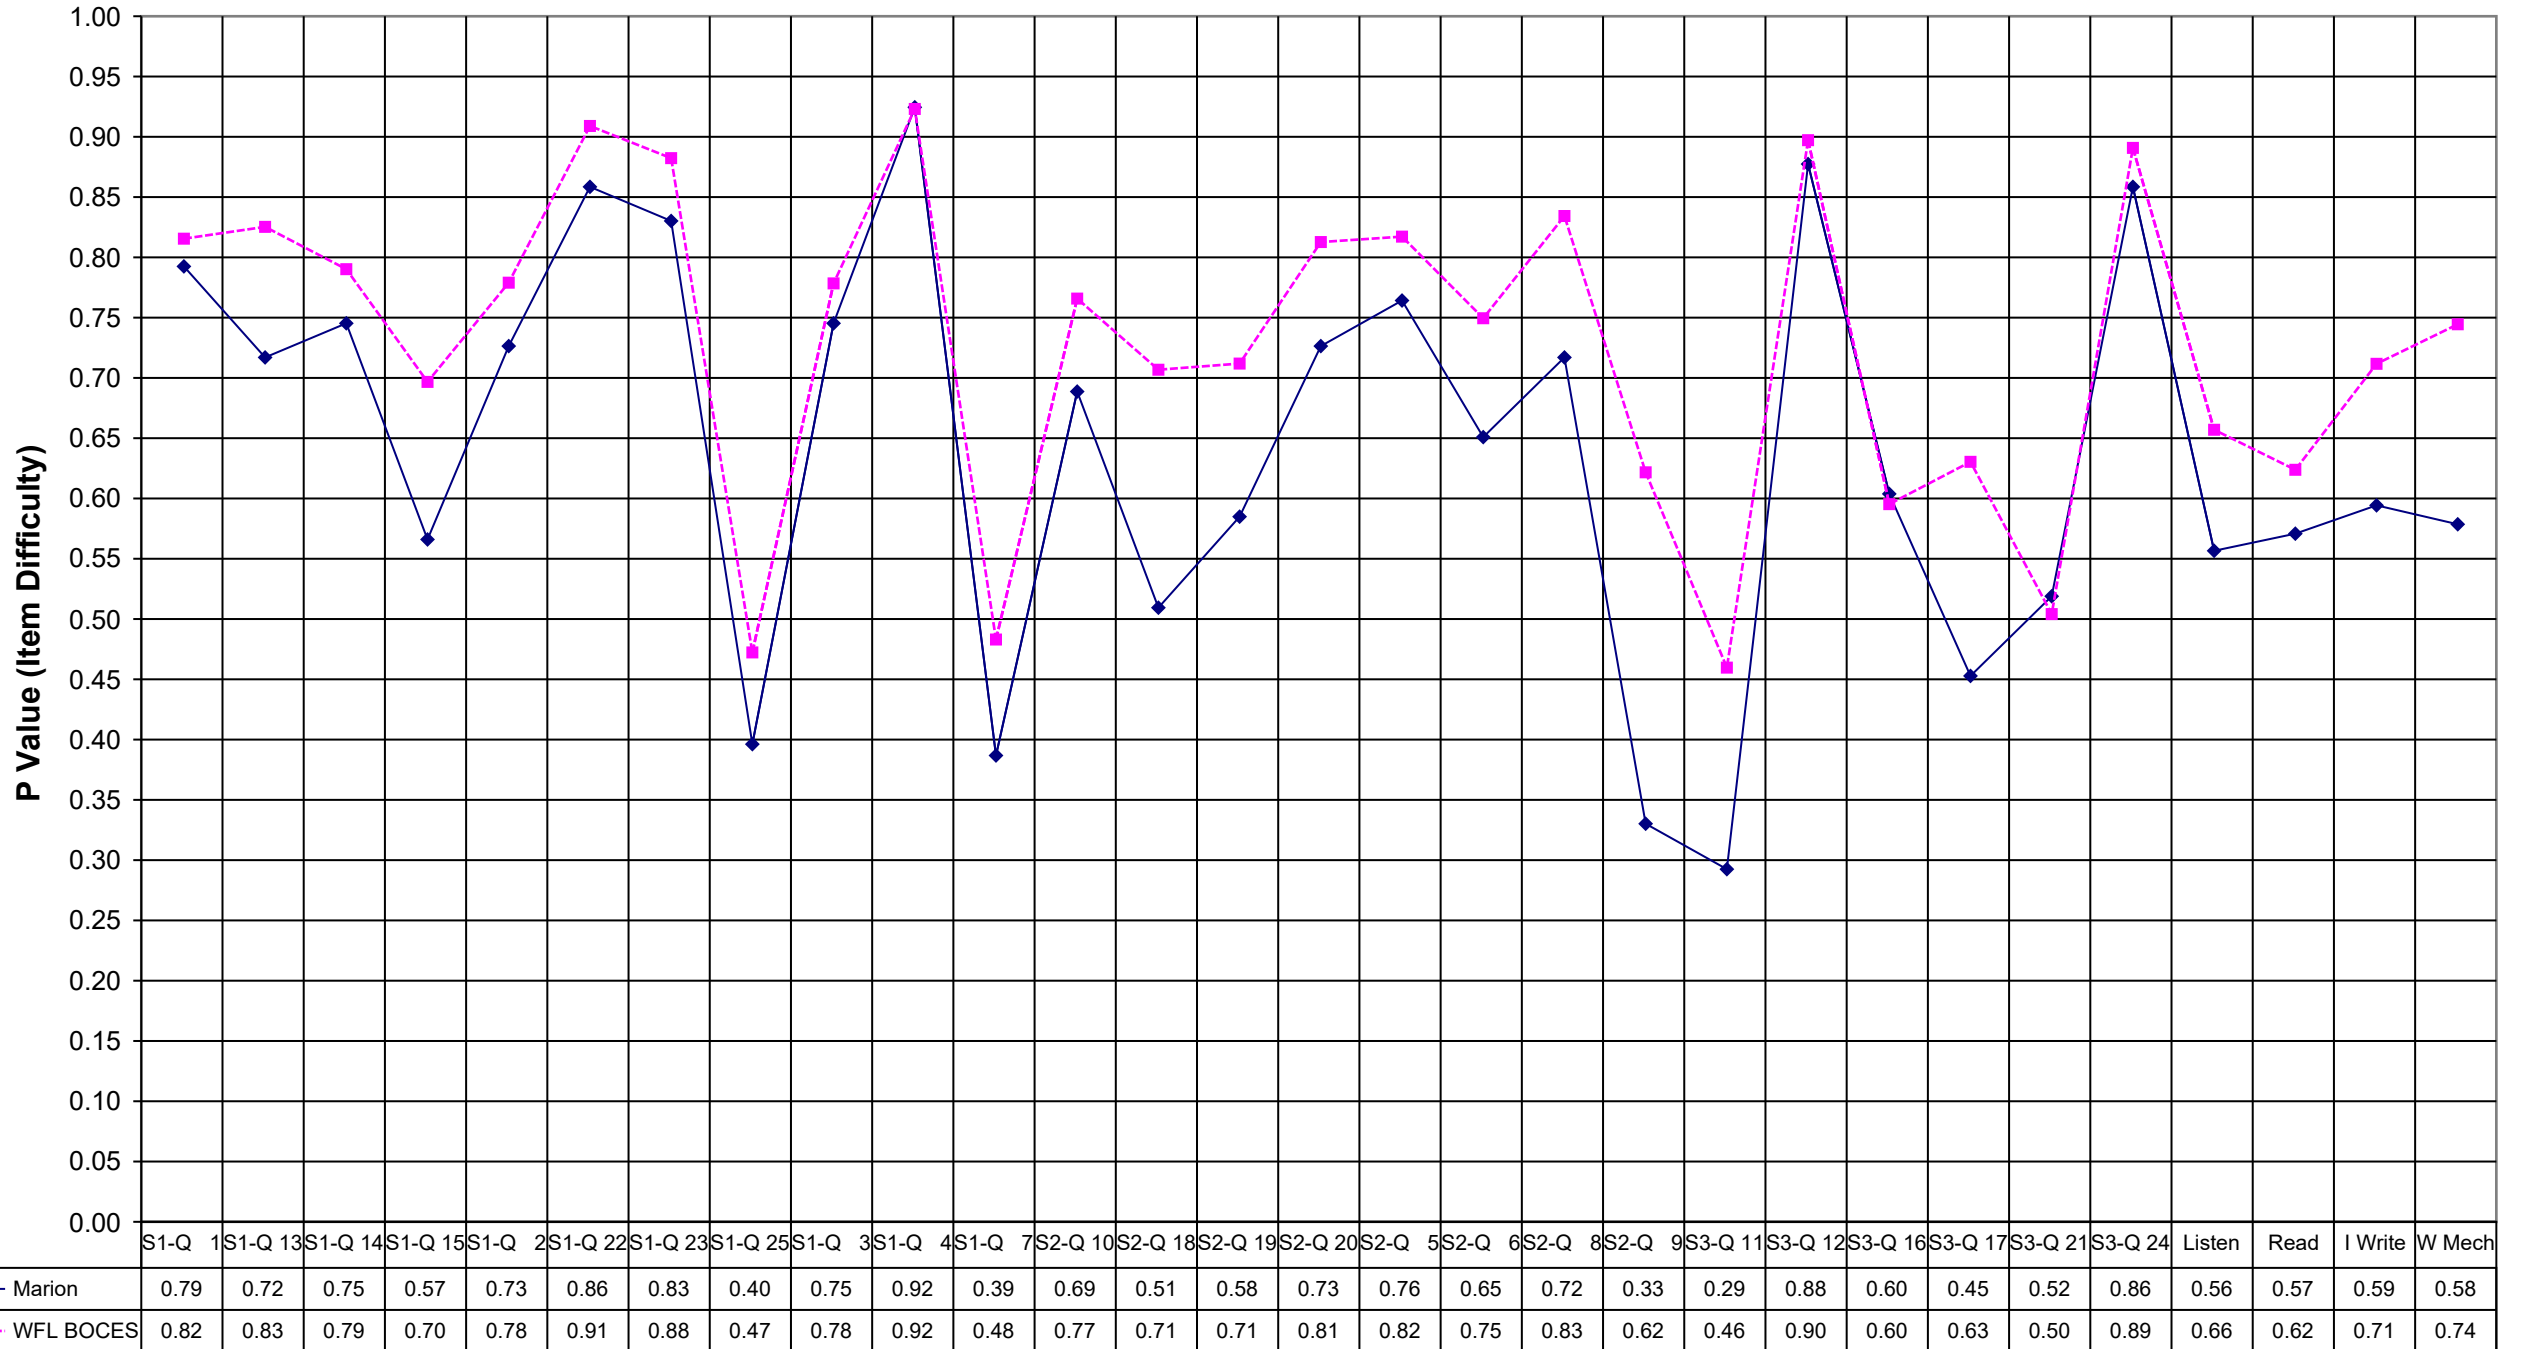

2004 Marion ELA 8

	Marion	WFL BOCES
S1-Q 1	0.79	0.82
S1-Q 13	0.72	0.83
S1-Q 14	0.75	0.79
S1-Q 15	0.57	0.70
S1-Q 2	0.73	0.78
S1-Q 22	0.86	0.91
S1-Q 23	0.83	0.88
S1-Q 25	0.40	0.47
S1-Q 3	0.75	0.78
S1-Q 4	0.92	0.92
S1-Q 7	0.39	0.48
S2-Q 10	0.69	0.77
S2-Q 18	0.51	0.71
S2-Q 19	0.58	0.71
S2-Q 20	0.73	0.81
S2-Q 5	0.76	0.82
S2-Q 6	0.65	0.75
S2-Q 8	0.72	0.83
S2-Q 9	0.33	0.62
S3-Q 11	0.29	0.46
S3-Q 12	0.88	0.90
S3-Q 16	0.60	0.60
S3-Q 17	0.45	0.63
S3-Q 21	0.52	0.50
S3-Q 24	0.86	0.89
Listen	0.56	0.66
Read	0.57	0.62
I Write	0.59	0.71
W Mech	0.58	0.74