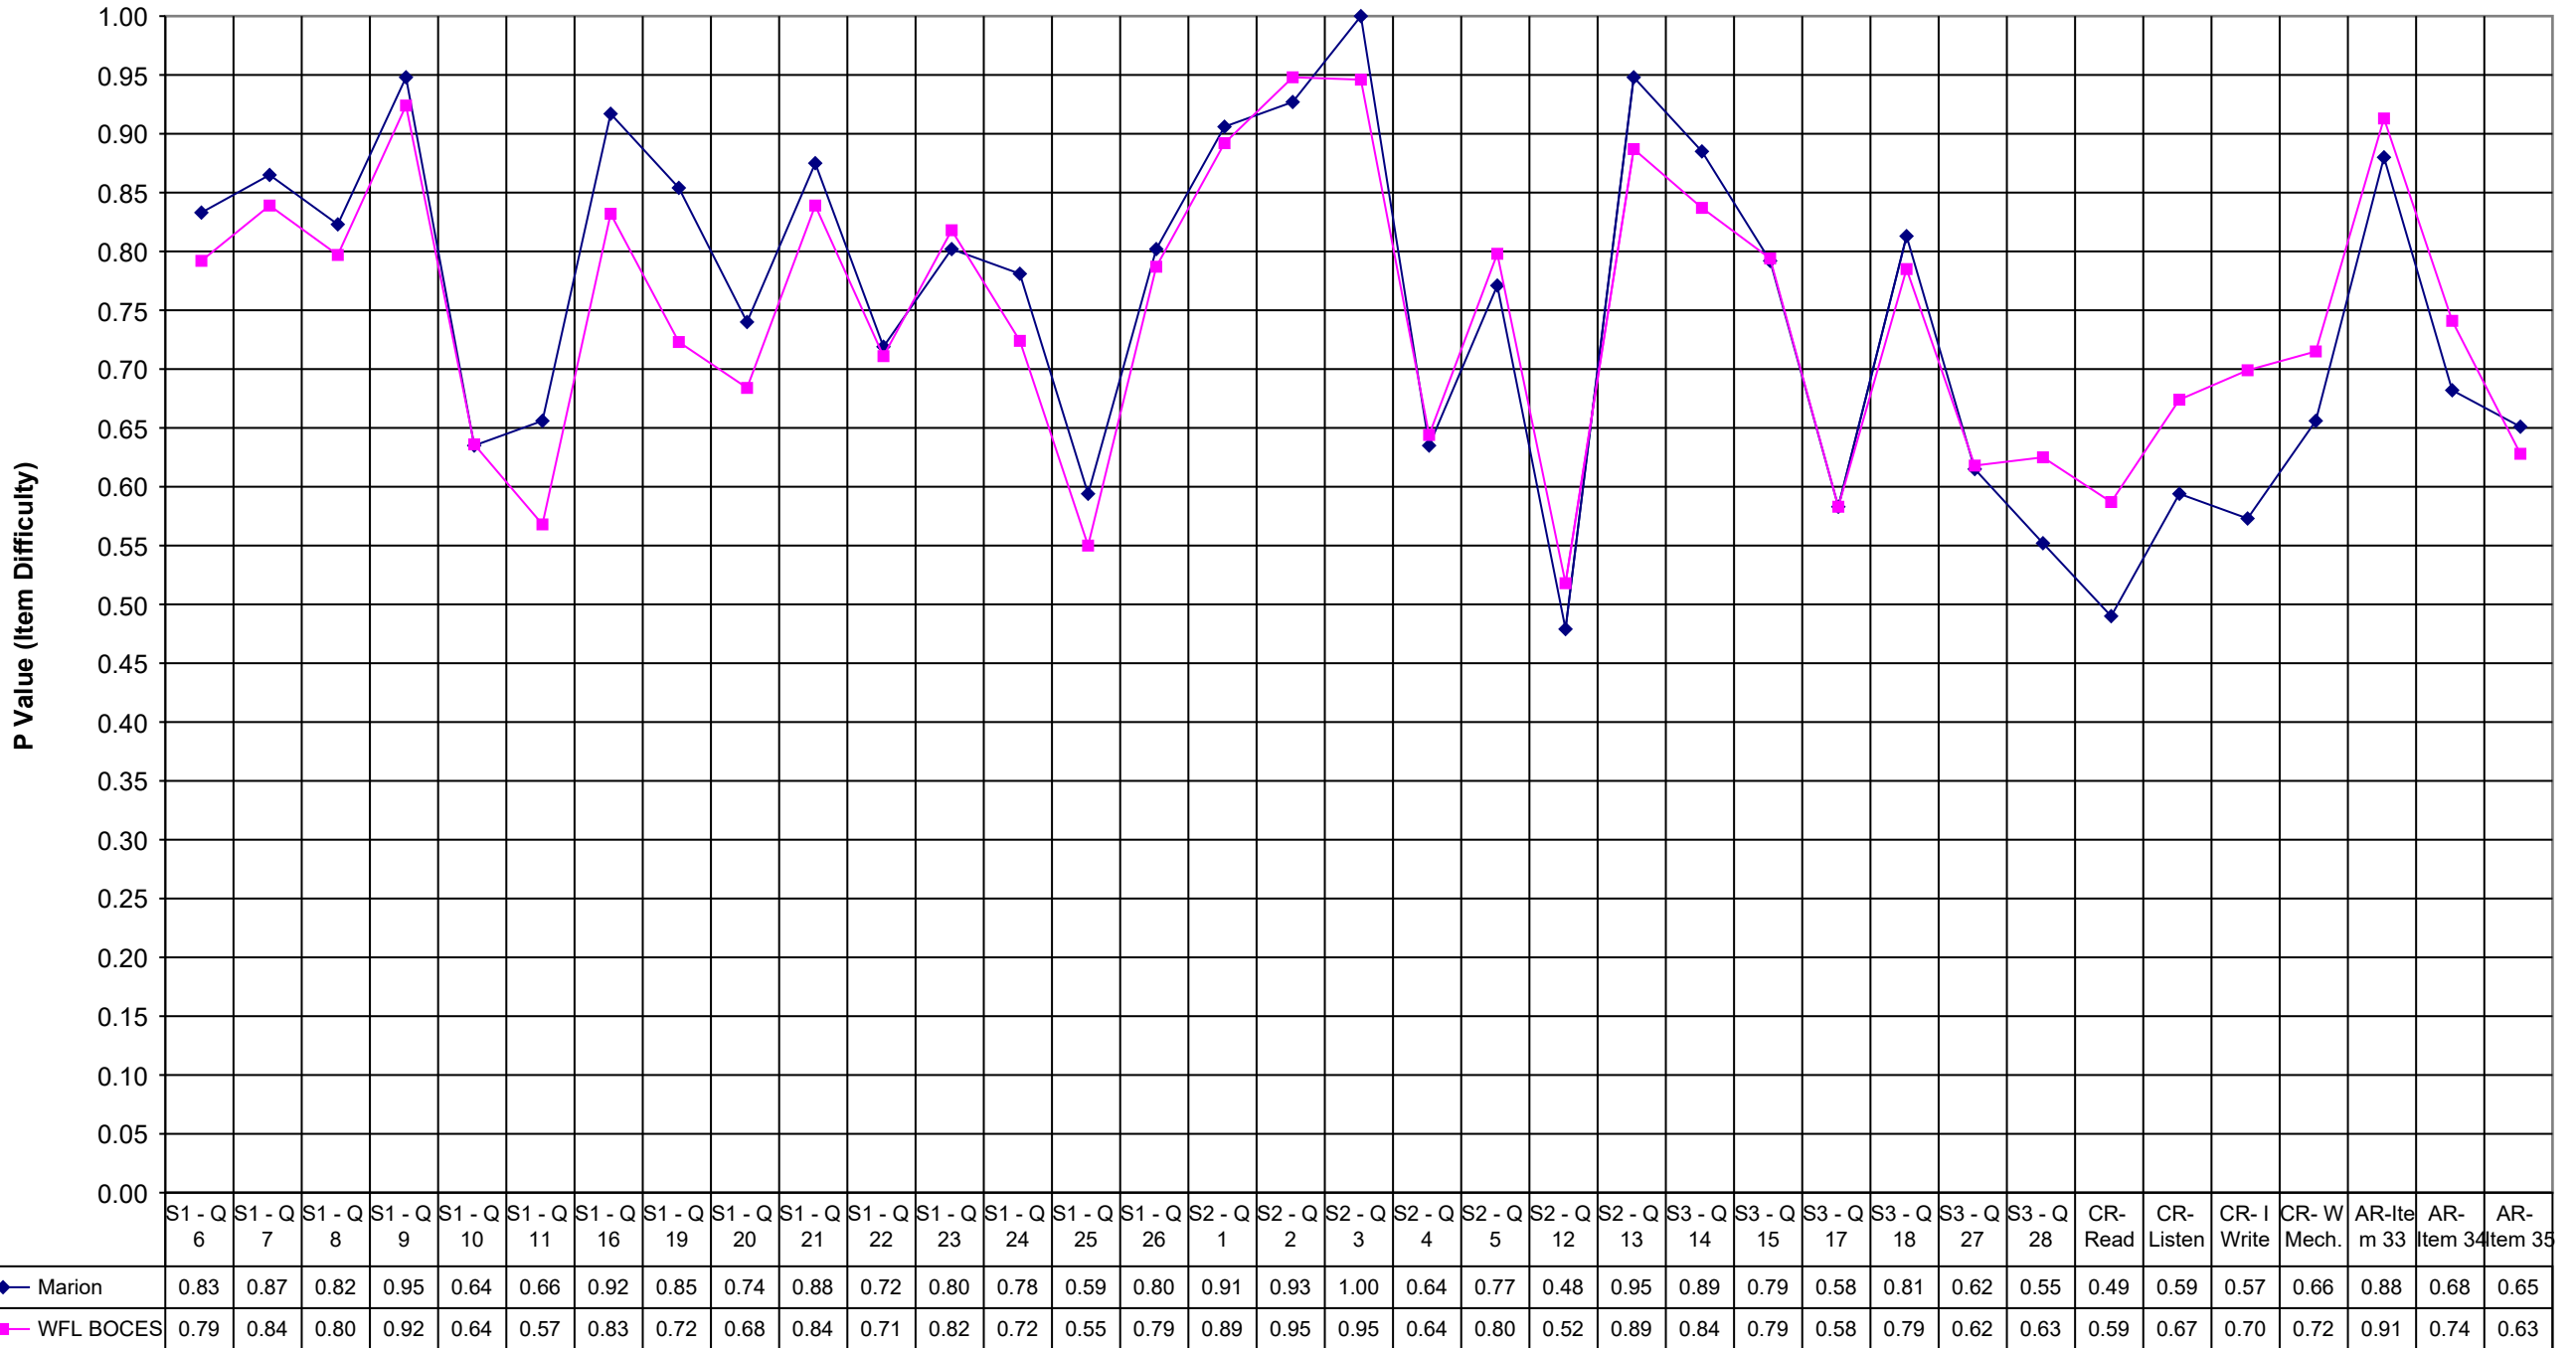

### 2002 Marion ELA 4

Marion WFL BOCES

S1 - Q 6	0.83	0.79
S1 - Q 7	0.87	0.84
S1 - Q 8	0.82	0.80
S1 - Q 9	0.95	0.92
S1 - Q 10	0.64	0.64
S1 - Q 11	0.66	0.57
S1 - Q 16	0.92	0.83
S1 - Q 19	0.85	0.72
S1 - Q 20	0.74	0.68
S1 - Q 21	0.88	0.84
S1 - Q 22	0.72	0.71
S1 - Q 23	0.80	0.82
S1 - Q 24	0.78	0.72
S1 - Q 25	0.59	0.55
S1 - Q 26	0.80	0.79
S2 - Q 1	0.91	0.89
S2 - Q 2	0.93	0.95
S2 - Q 3	1.00	0.95
S2 - Q 4	0.64	0.64
S2 - Q 5	0.77	0.80
S2 - Q 12	0.48	0.52
S2 - Q 13	0.95	0.89
S3 - Q 14	0.89	0.84
S3 - Q 15	0.79	0.79
S3 - Q 17	0.58	0.58
S3 - Q 18	0.81	0.79
S3 - Q 27	0.62	0.62
S3 - Q 28	0.55	0.63
CR- Read	0.49	0.59
CR- Listen	0.59	0.67
CR- I Write	0.57	0.70
CR- W Mech.	0.66	0.72
AR-Item 33	0.88	0.91
AR- Item 34	0.68	0.74
AR- Item 35	0.65	0.63