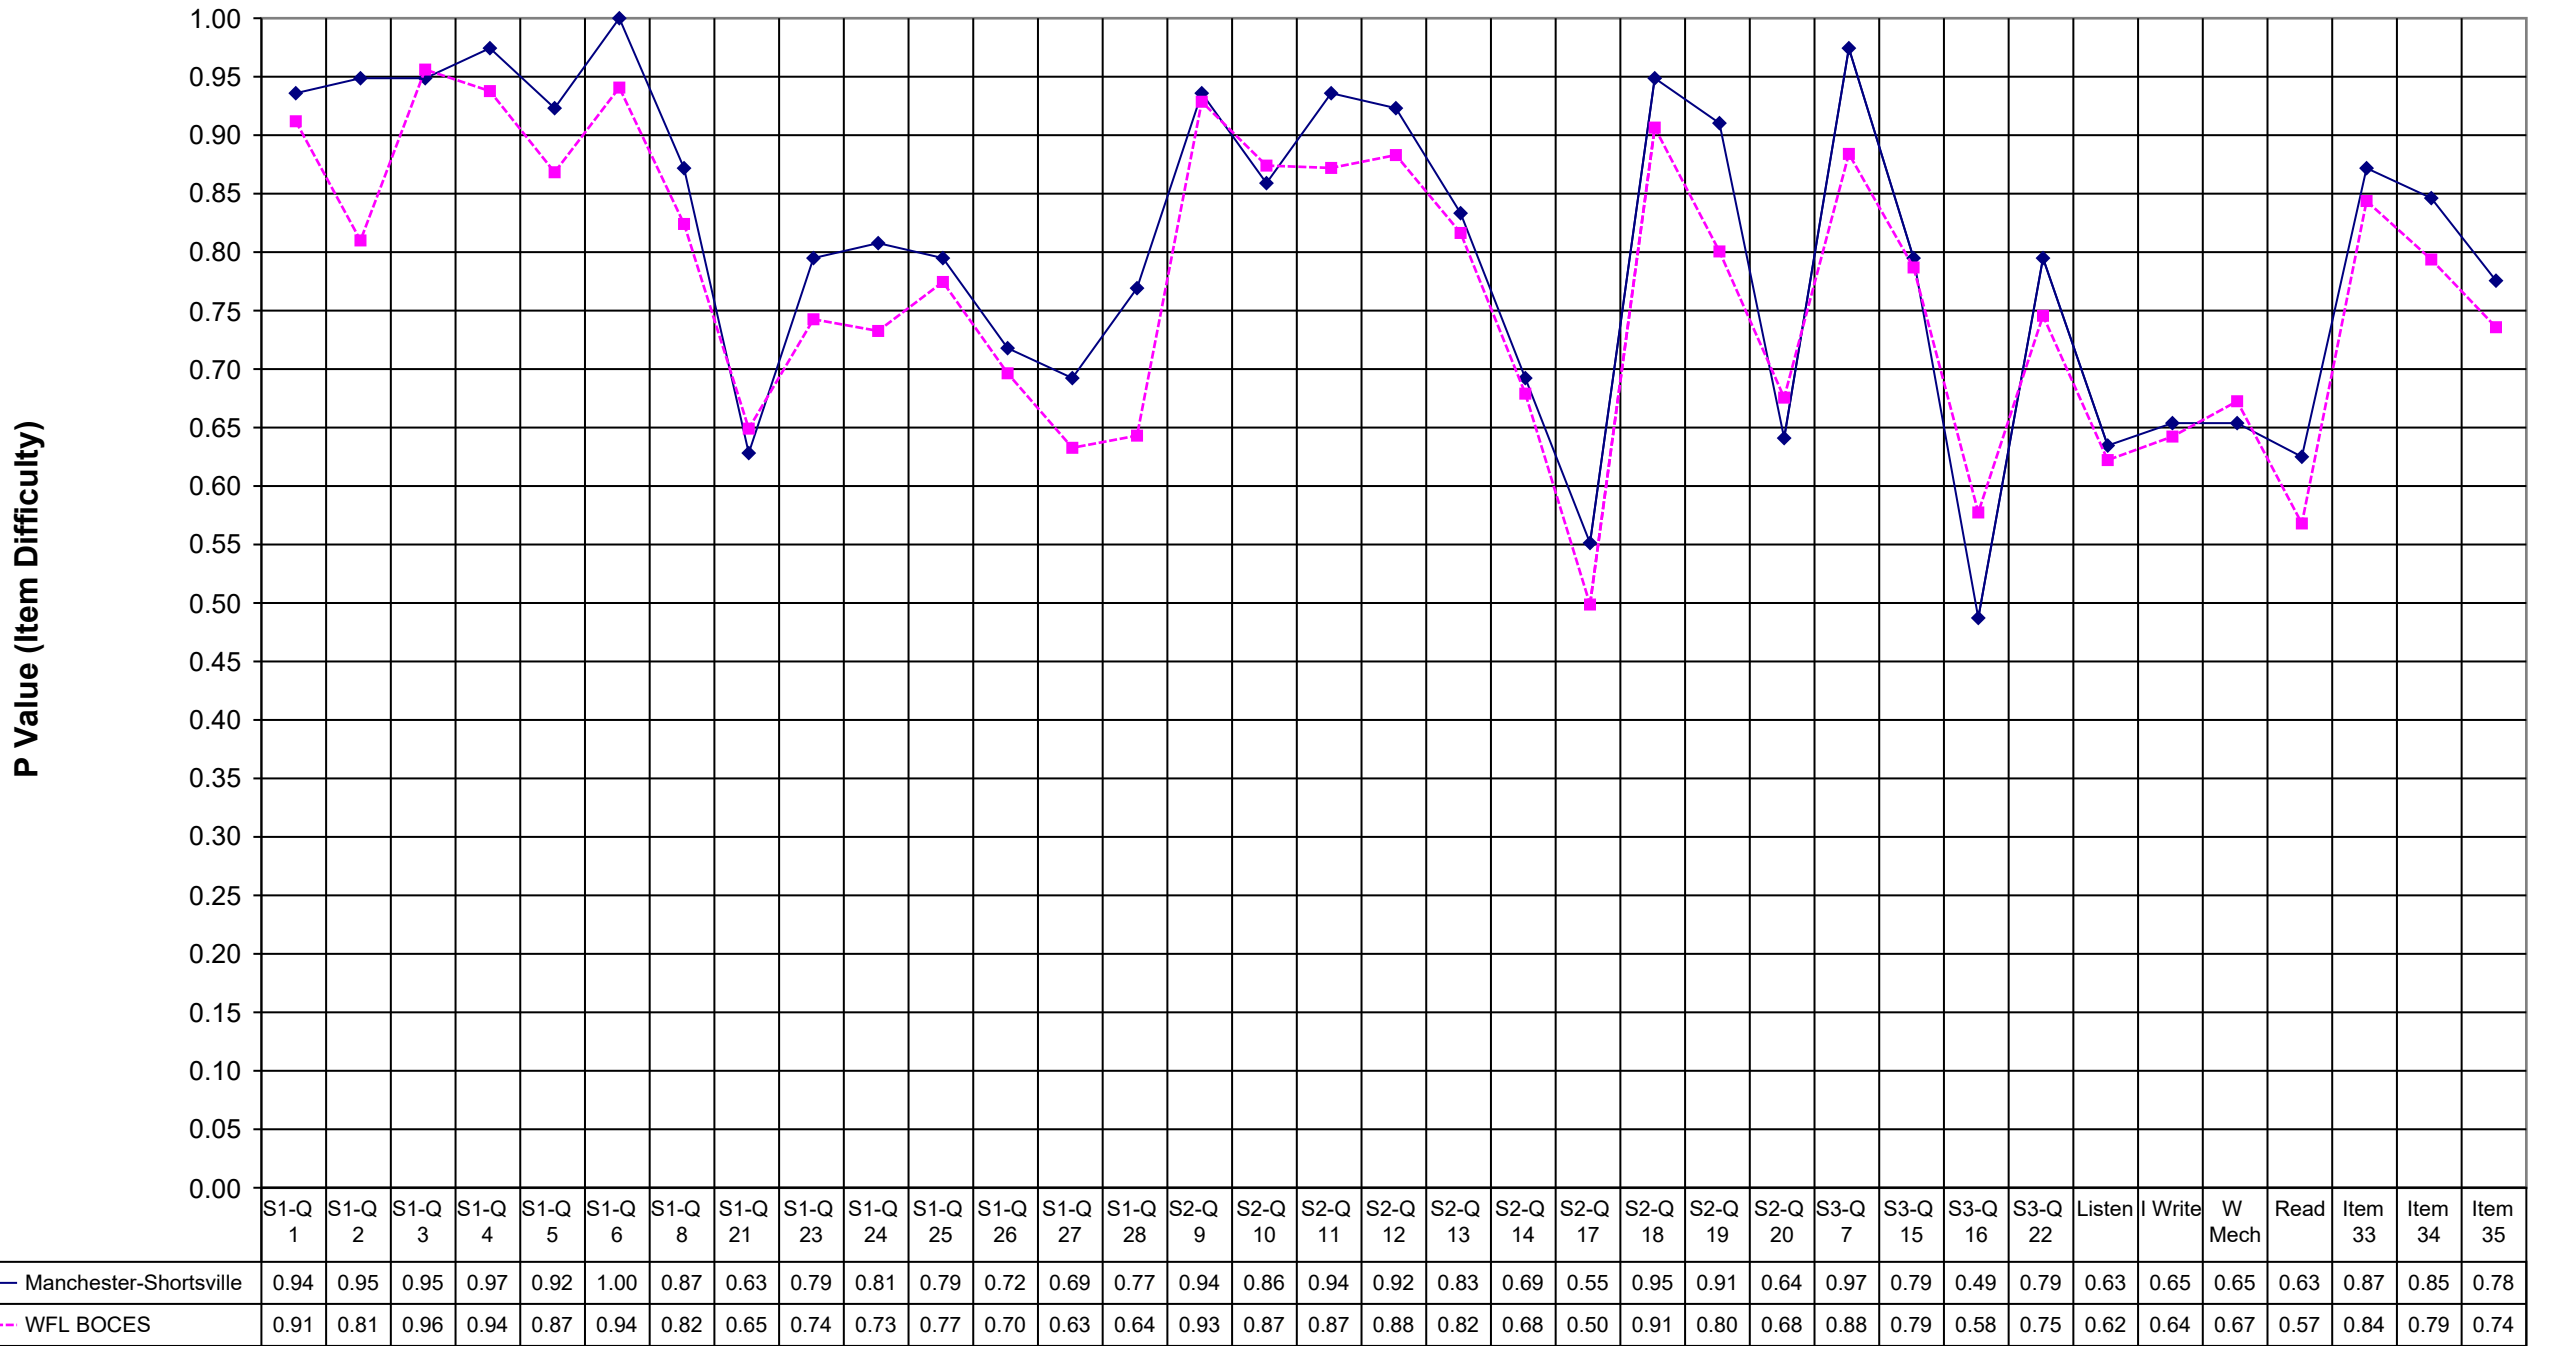

## 2005 Manchester-Shortsville ELA 4

Manchester-Shorts WFL BOCES

S1-Q 1	0.94	0.91
S1-Q 2	0.95	0.81
S1-Q 3	0.95	0.96
S1-Q 4	0.97	0.94
S1-Q 5	0.92	0.87
S1-Q 6	1.00	0.94
S1-Q 8	0.87	0.82
S1-Q 21	0.63	0.65
S1-Q 23	0.79	0.74
S1-Q 24	0.81	0.73
S1-Q 25	0.79	0.77
S1-Q 26	0.72	0.70
S1-Q 27	0.69	0.63
S1-Q 28	0.77	0.64
S2-Q 9	0.94	0.93
S2-Q 10	0.86	0.87
S2-Q 11	0.94	0.87
S2-Q 12	0.92	0.88
S2-Q 13	0.83	0.82
S2-Q 14	0.69	0.68
S2-Q 17	0.55	0.50
S2-Q 18	0.95	0.91
S2-Q 19	0.91	0.80
S2-Q 20	0.64	0.68
S3-Q 7	0.97	0.88
S3-Q 15	0.79	0.79
S3-Q 16	0.49	0.58
S3-Q 22	0.79	0.75
Listen	0.63	0.62
I Write	0.65	0.64
W Mech	0.65	0.67
Read	0.63	0.57
Item 33	0.87	0.84
Item 34	0.85	0.79
Item 35	0.78	0.74