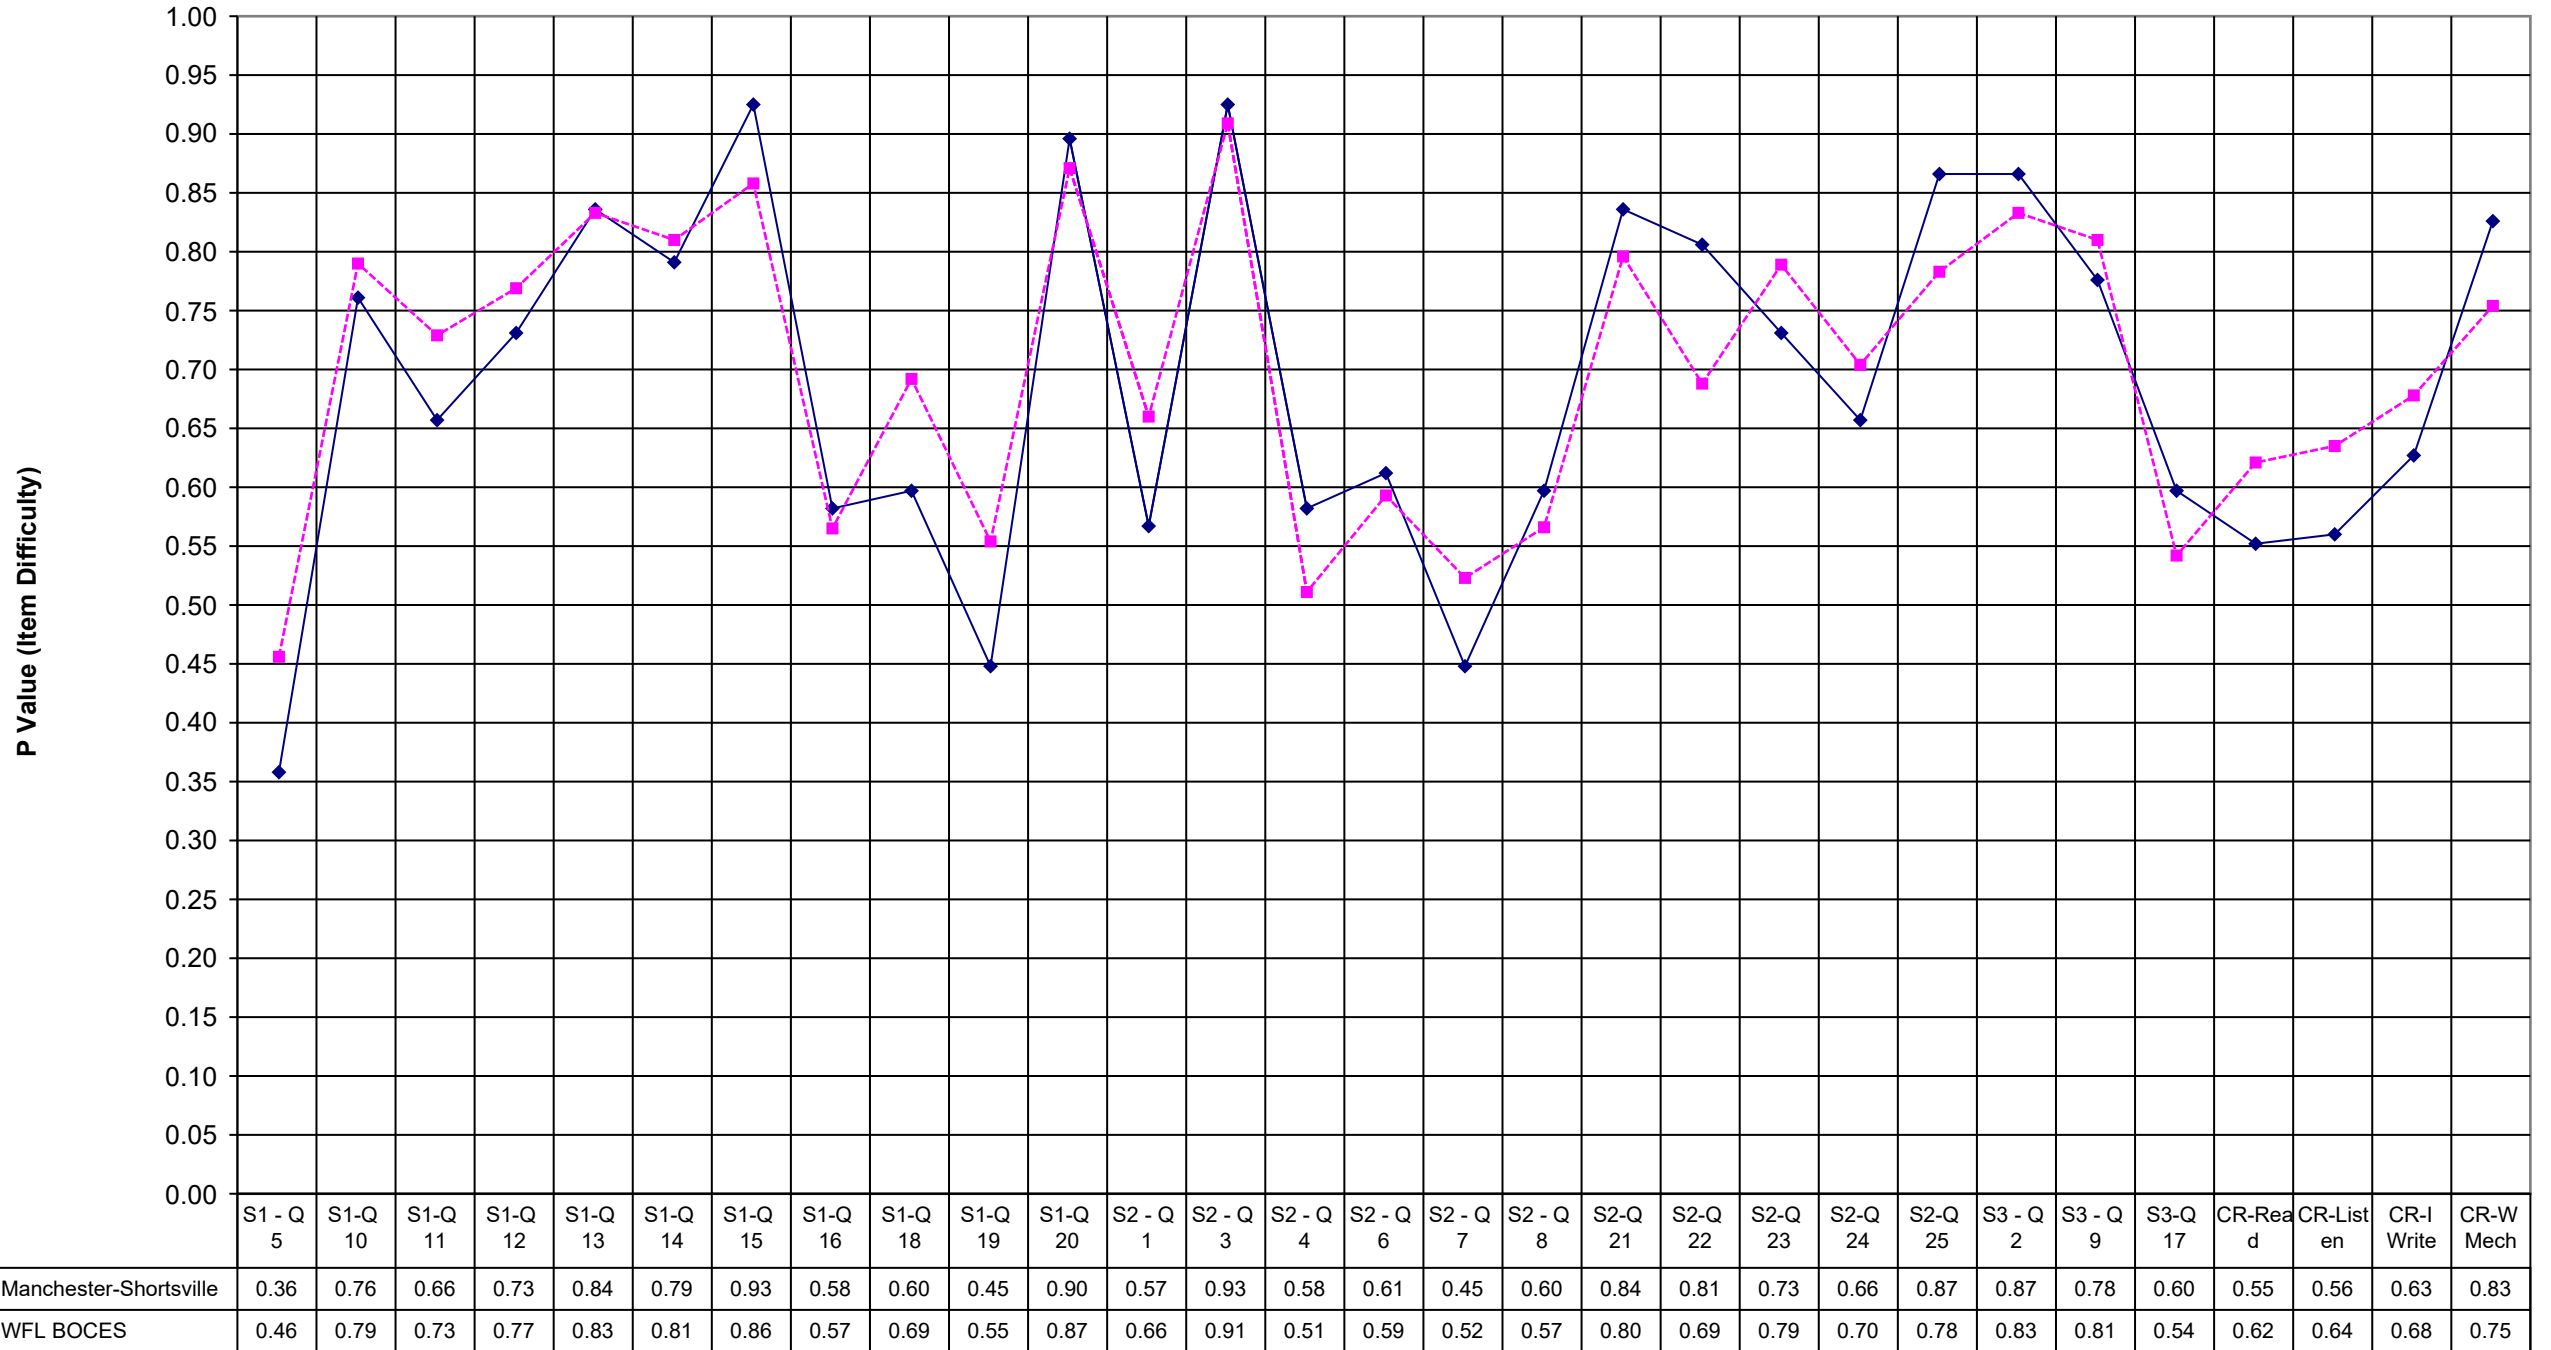

## 2003 Manchester-Shortsville ELA 8

	Manchester-Shortsville	WFL BOCES
S1 - Q 5	0.36	0.46
S1-Q 10	0.76	0.79
S1-Q 11	0.66	0.73
S1-Q 12	0.73	0.77
S1-Q 13	0.84	0.83
S1-Q 14	0.79	0.81
S1-Q 15	0.93	0.86
S1-Q 16	0.58	0.57
S1-Q 18	0.60	0.69
S1-Q 19	0.45	0.55
S1-Q 20	0.90	0.87
S2 - Q 1	0.57	0.66
S2 - Q 3	0.93	0.91
S2 - Q 4	0.58	0.51
S2 - Q 6	0.61	0.59
S2 - Q 7	0.45	0.52
S2 - Q 8	0.60	0.57
S2-Q 21	0.84	0.80
S2-Q 22	0.81	0.69
S2-Q 23	0.73	0.79
S2-Q 24	0.66	0.70
S2-Q 25	0.87	0.78
S3 - Q 2	0.87	0.83
S3 - Q 9	0.78	0.81
S3-Q 17	0.60	0.54
CR-Read	0.55	0.62
CR-Listen	0.56	0.64
CR-I Write	0.63	0.68
CR-W Mech	0.83	0.75