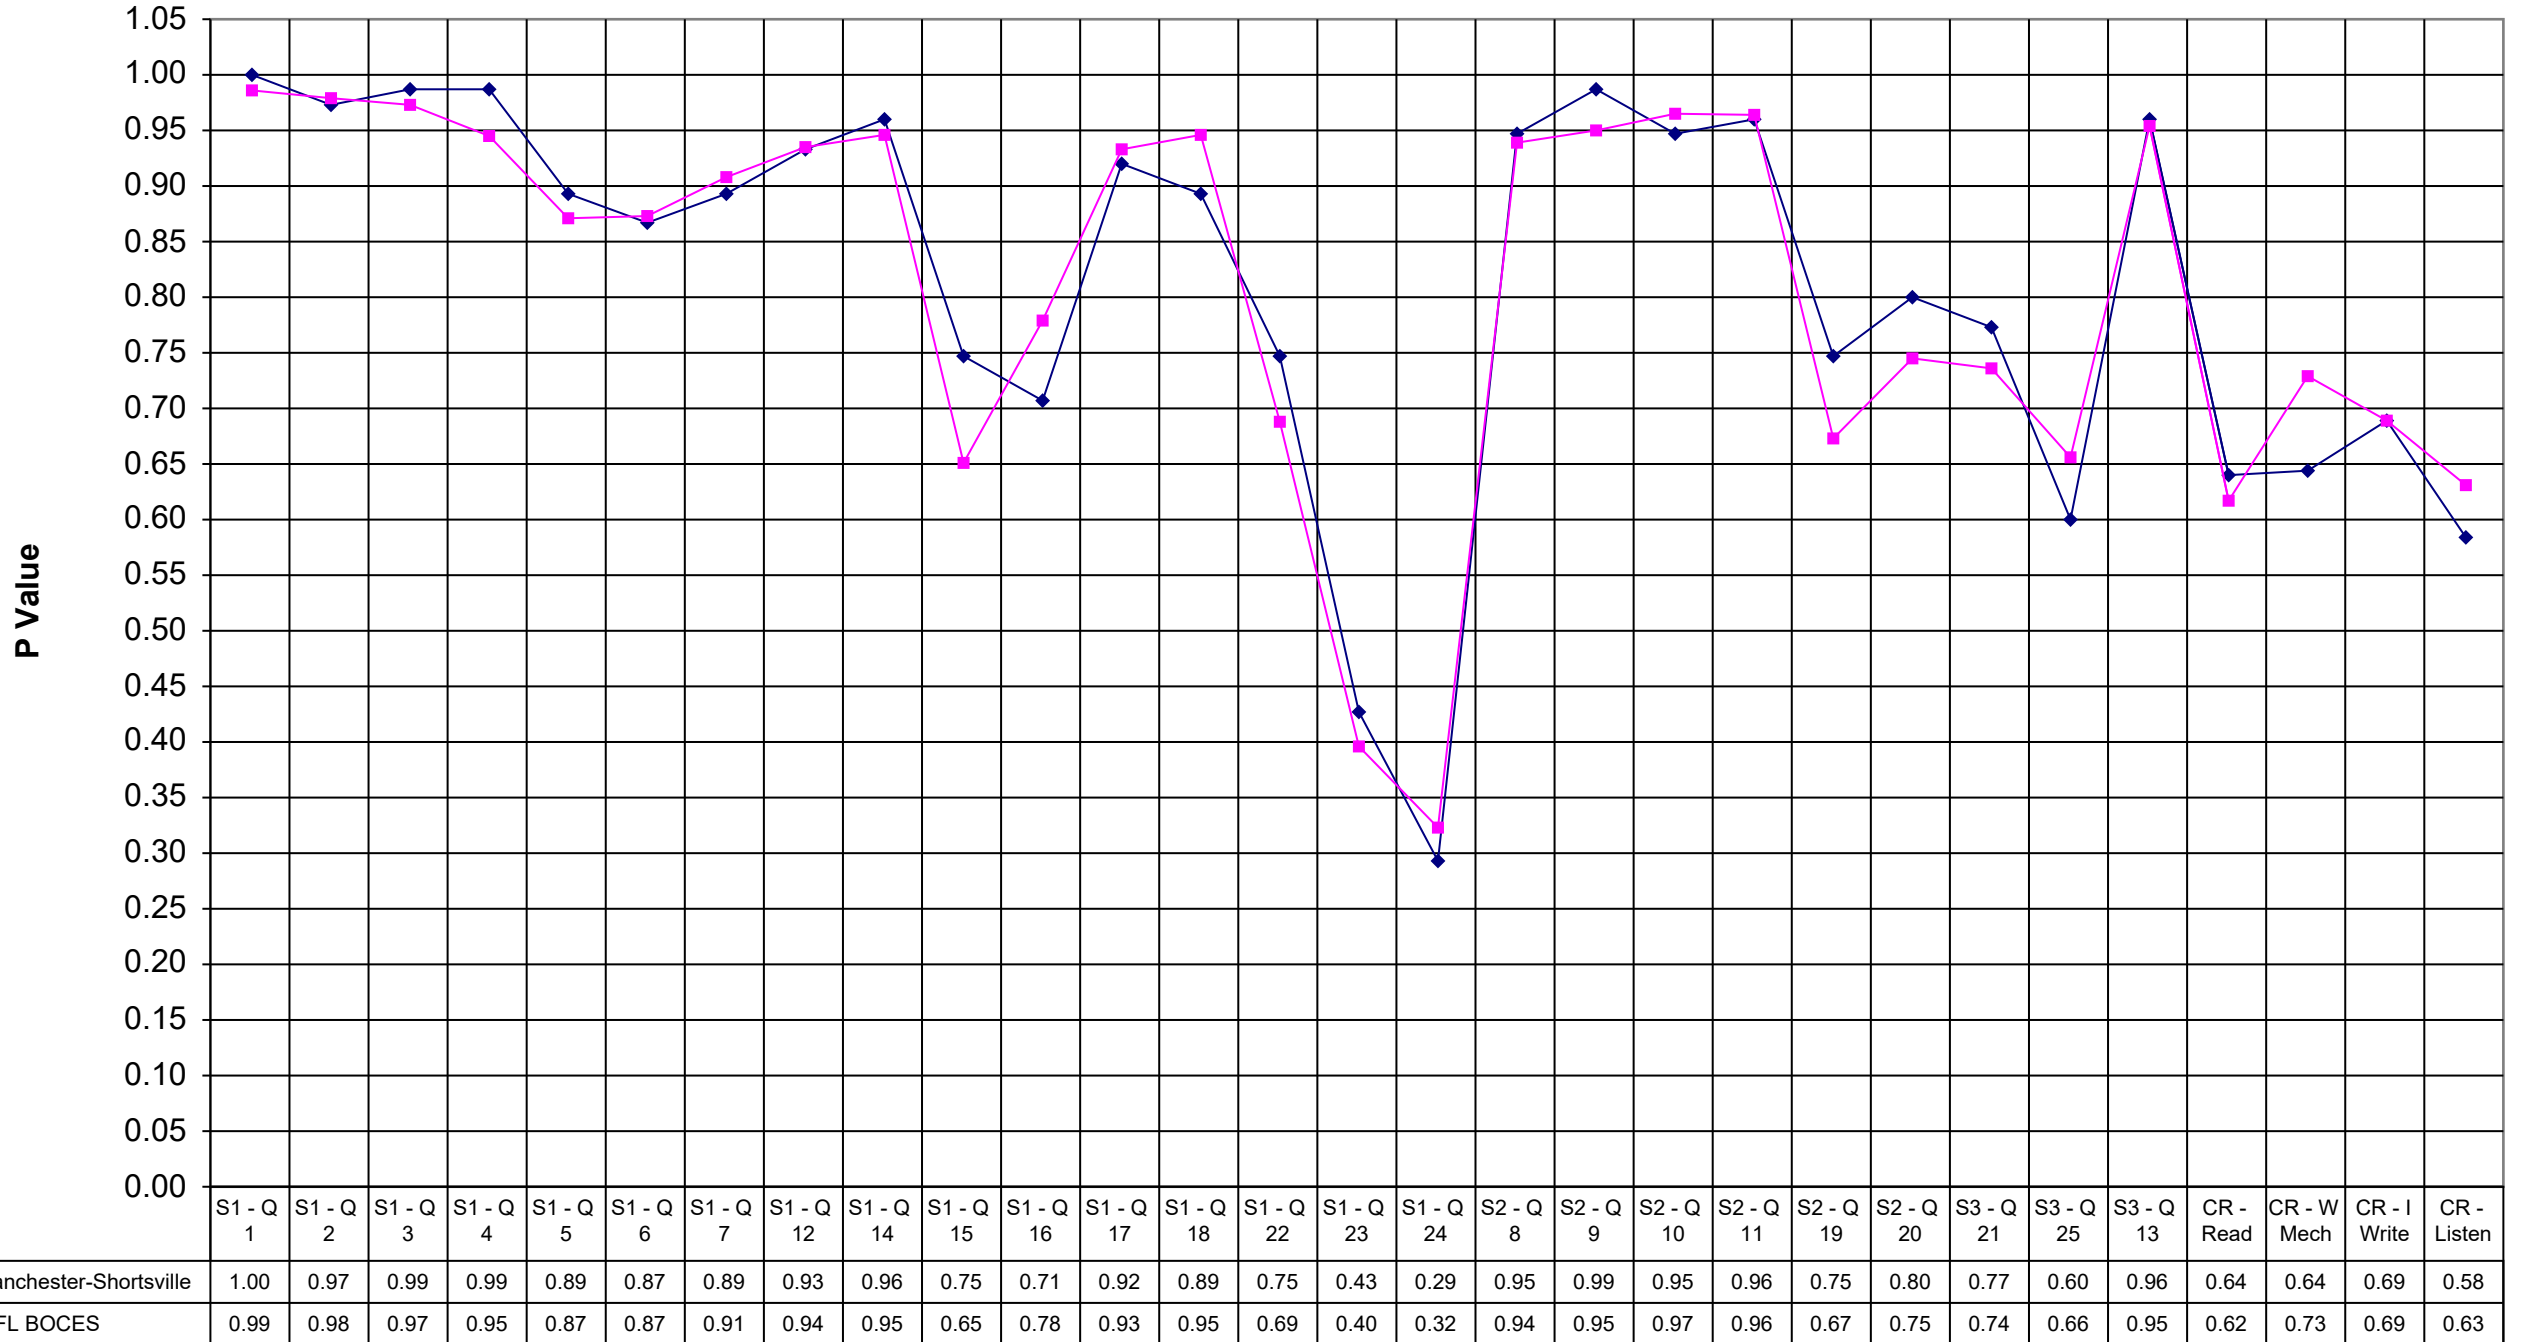

## 2001 Manchester-Shortsville ELA 8

Manchester-Shortsville WFL BOCES

S1 - Q 1	1.00	0.99
S1 - Q 2	0.97	0.98
S1 - Q 3	0.99	0.97
S1 - Q 4	0.99	0.95
S1 - Q 5	0.89	0.87
S1 - Q 6	0.87	0.87
S1 - Q 7	0.89	0.91
S1 - Q 12	0.93	0.94
S1 - Q 14	0.96	0.95
S1 - Q 15	0.75	0.65
S1 - Q 16	0.71	0.78
S1 - Q 17	0.92	0.93
S1 - Q 18	0.89	0.95
S1 - Q 22	0.75	0.69
S1 - Q 23	0.43	0.40
S1 - Q 24	0.29	0.32
S2 - Q 8	0.95	0.94
S2 - Q 9	0.99	0.95
S2 - Q 10	0.95	0.97
S2 - Q 11	0.96	0.96
S2 - Q 19	0.75	0.67
S2 - Q 20	0.80	0.75
S3 - Q 21	0.77	0.74
S3 - Q 25	0.60	0.66
S3 - Q 13	0.96	0.95
CR - Read	0.64	0.62
CR - W Mech	0.64	0.73
CR - I Write	0.69	0.69
CR - Listen	0.58	0.63