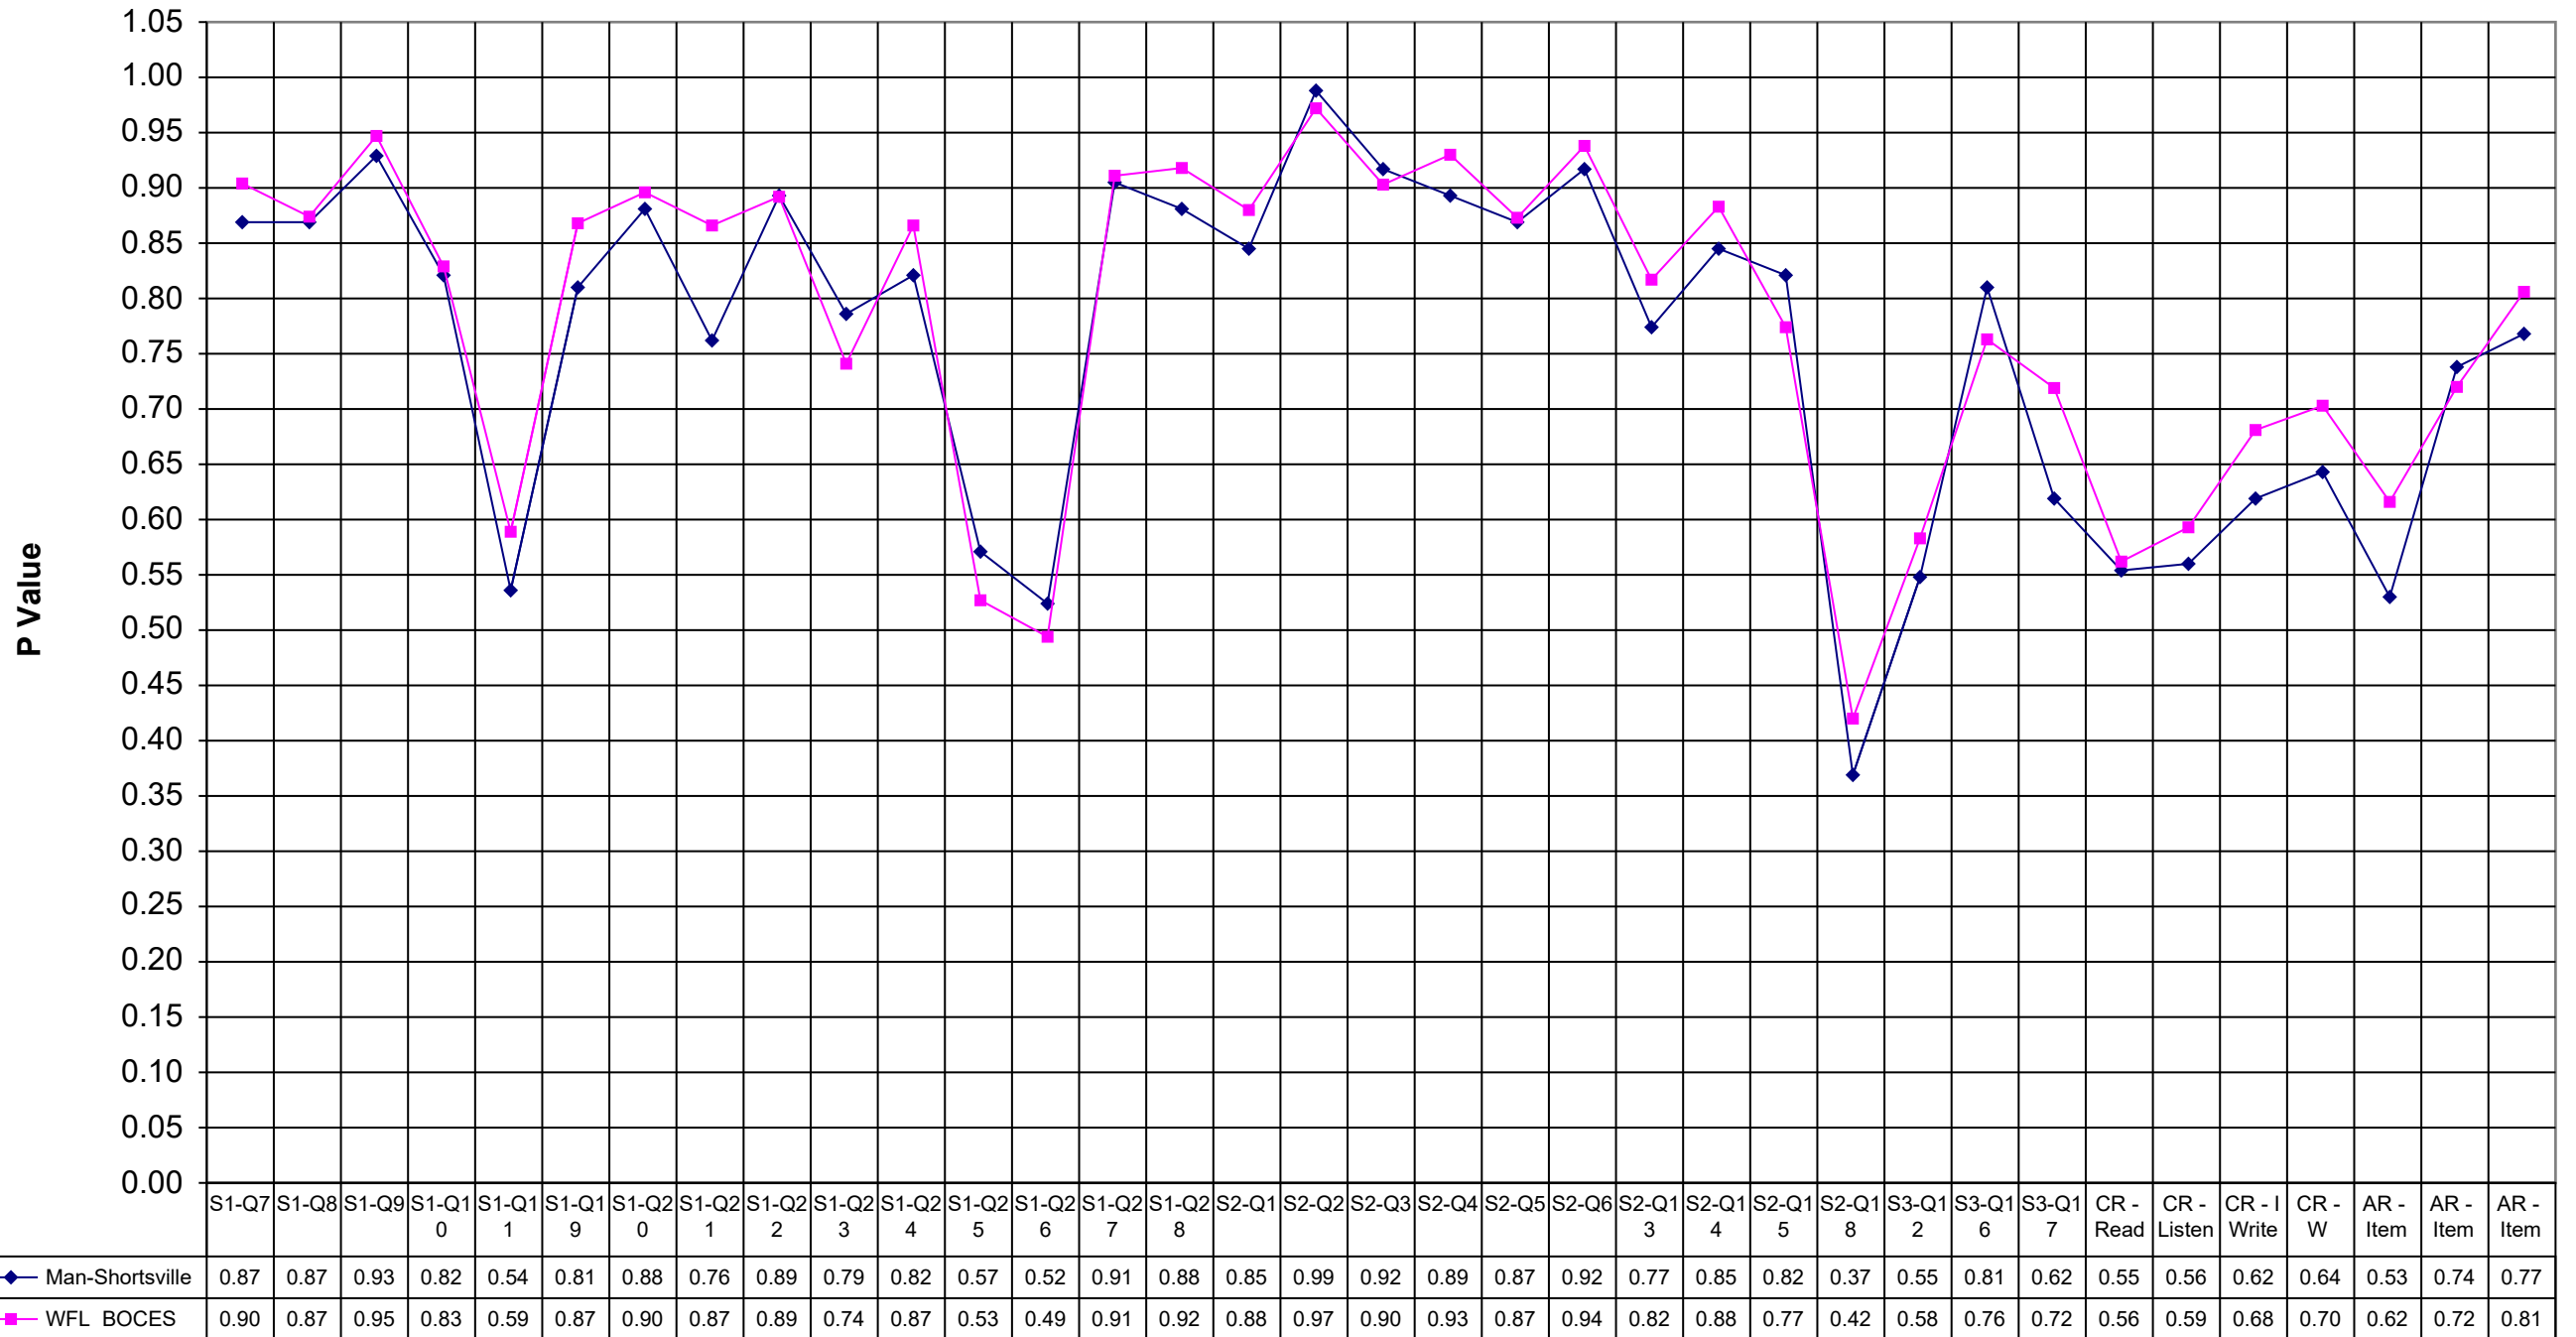

## 2000 Manchester-Shortsville ELA 4

	Man-Shortsville	WFL	BOCES
S1-Q7	0.87		0.90
S1-Q8	0.87		0.87
S1-Q9	0.93		0.95
S1-Q10	0.82		0.83
S1-Q11	0.54		0.59
S1-Q19	0.81		0.87
S1-Q20	0.88		0.90
S1-Q21	0.76		0.87
S1-Q22	0.89		0.89
S1-Q23	0.79		0.74
S1-Q24	0.82		0.87
S1-Q25	0.57		0.53
S1-Q26	0.52		0.49
S1-Q27	0.91		0.91
S1-Q28	0.88		0.92
S2-Q1	0.85		0.88
S2-Q2	0.99		0.97
S2-Q3	0.92		0.90
S2-Q4	0.89		0.93
S2-Q5	0.87		0.87
S2-Q6	0.92		0.94
S2-Q13	0.77		0.82
S2-Q14	0.85		0.88
S2-Q15	0.82		0.77
S2-Q18	0.37		0.42
S3-Q12	0.55		0.58
S3-Q16	0.81		0.76
S3-Q17	0.62		0.72
CR - Read	0.55		0.56
CR - Listen	0.56		0.59
CR - I Write	0.62		0.68
CR - W Mech	0.64		0.70
AR - Item 33	0.53		0.62
AR - Item 34	0.74		0.72
AR - Item 35	0.77		0.81