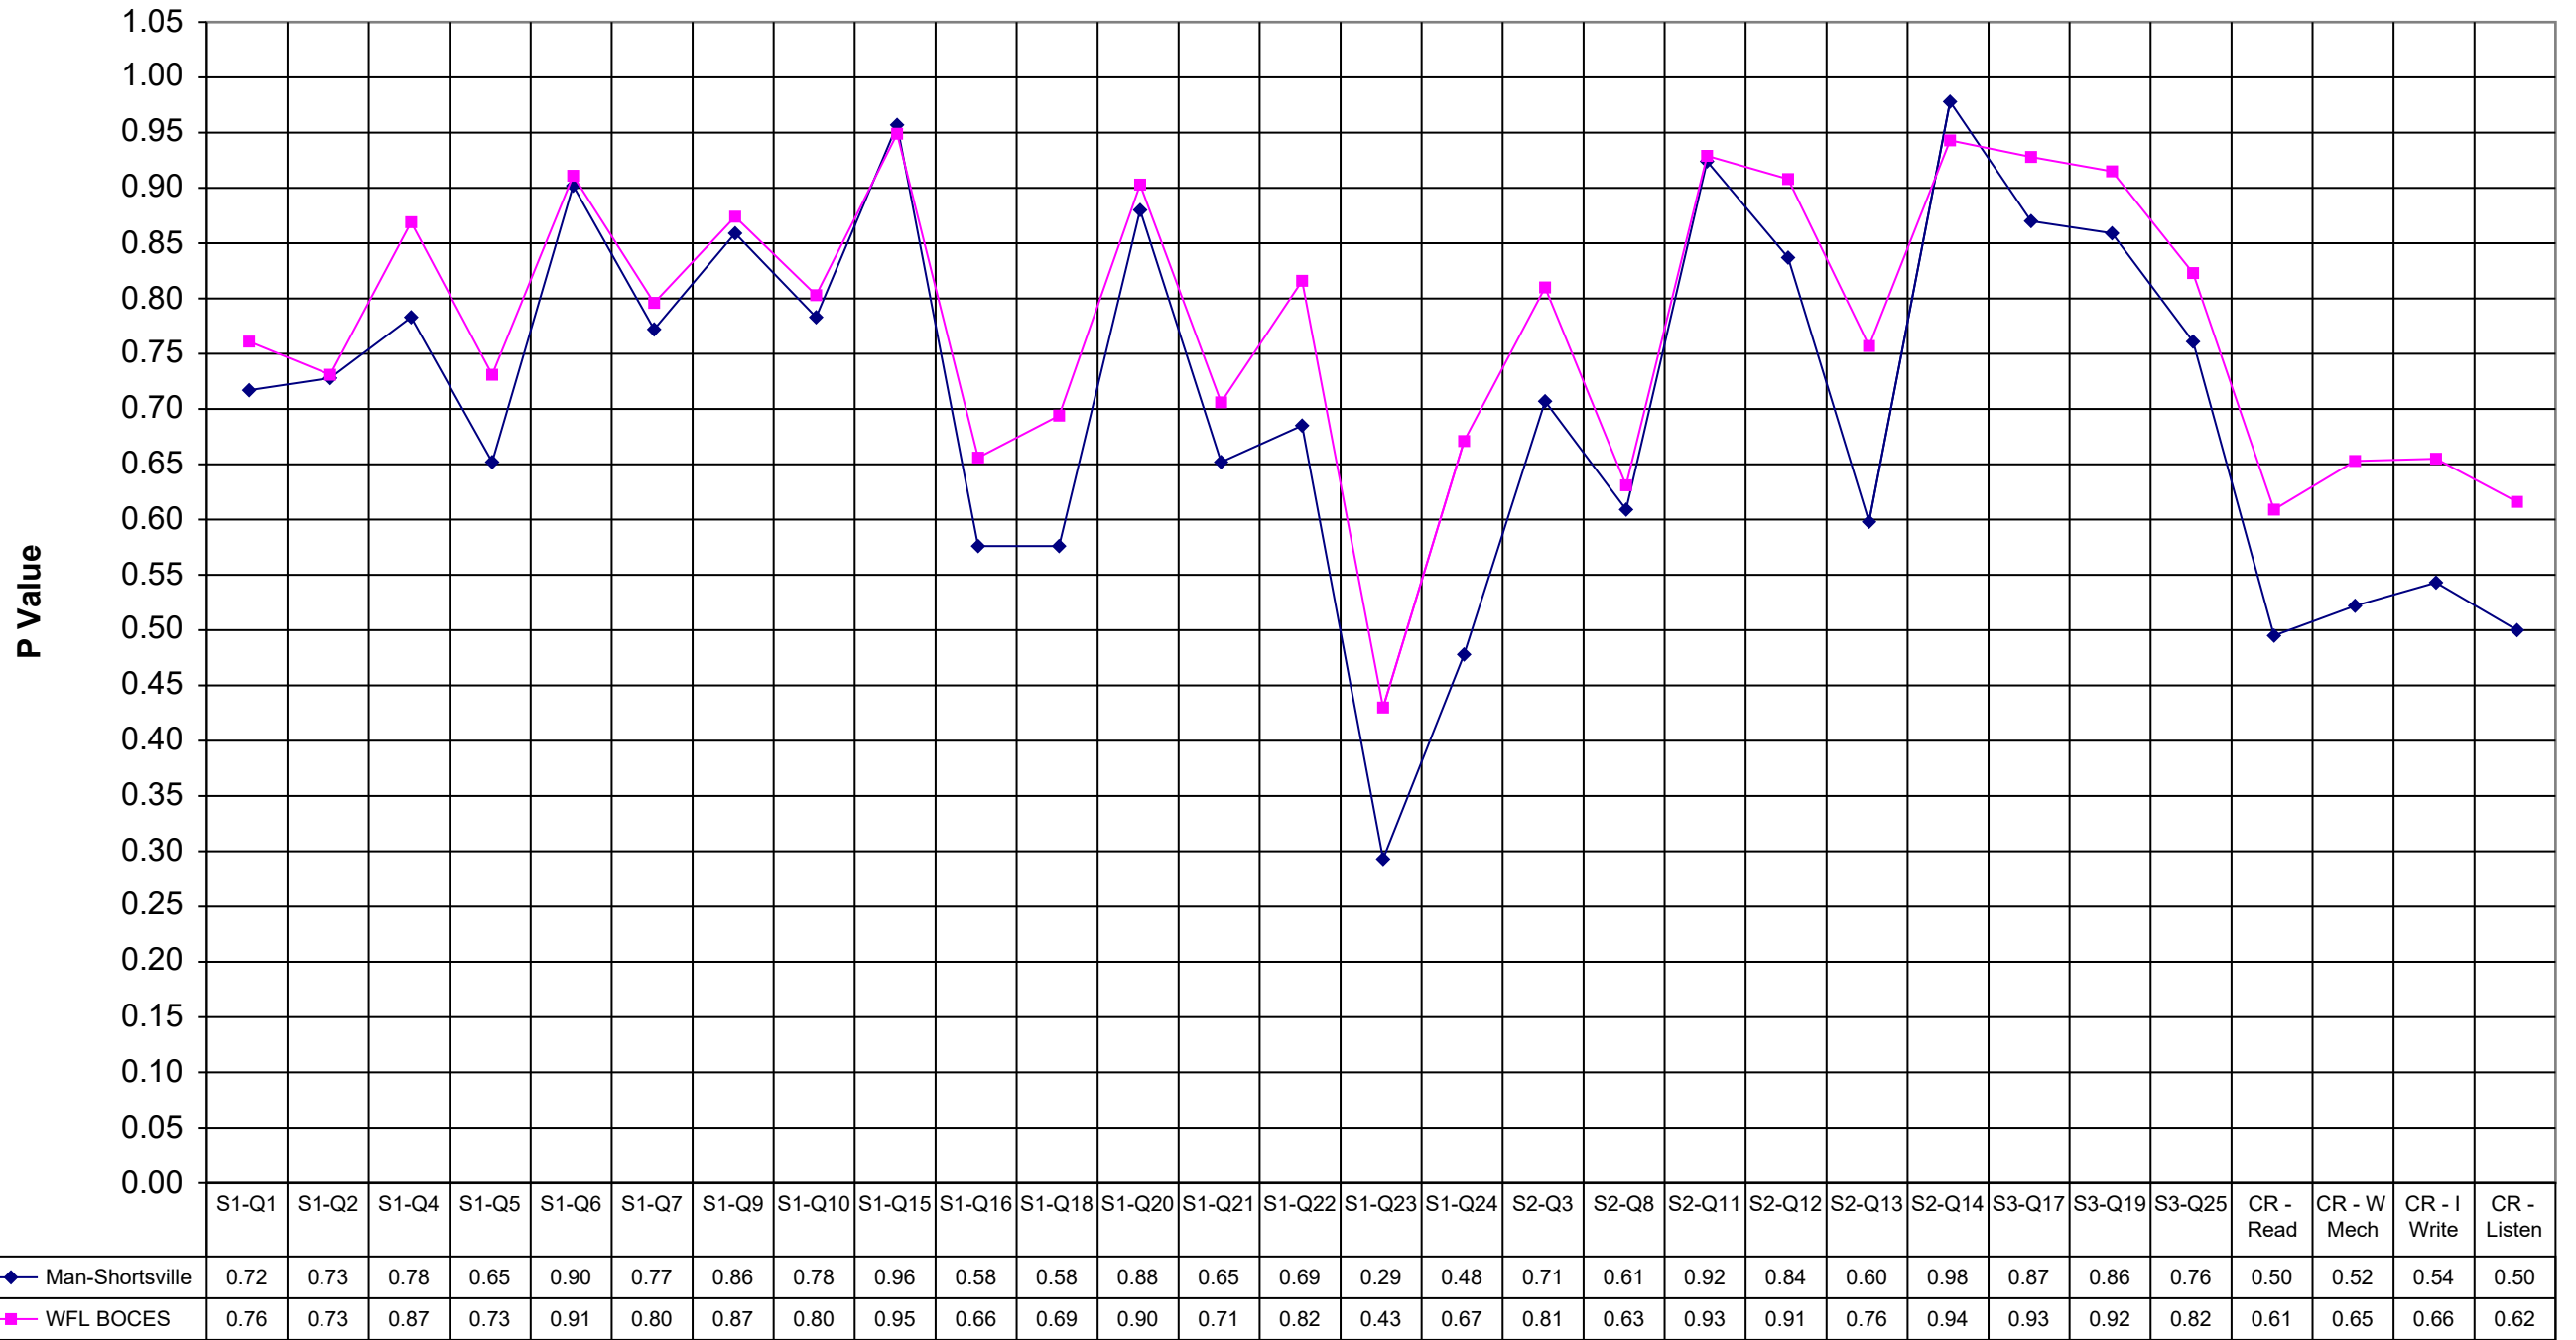

1999 Manchester-Shortsville ELA 8

	Man-Shortsville	WFL BOCES
S1-Q1	0.72	0.76
S1-Q2	0.73	0.73
S1-Q4	0.78	0.87
S1-Q5	0.65	0.73
S1-Q6	0.90	0.91
S1-Q7	0.77	0.80
S1-Q9	0.86	0.87
S1-Q10	0.78	0.80
S1-Q15	0.96	0.95
S1-Q16	0.58	0.66
S1-Q18	0.58	0.69
S1-Q20	0.88	0.90
S1-Q21	0.65	0.71
S1-Q22	0.69	0.82
S1-Q23	0.29	0.43
S1-Q24	0.48	0.67
S2-Q3	0.71	0.81
S2-Q8	0.61	0.63
S2-Q11	0.92	0.93
S2-Q12	0.84	0.91
S2-Q13	0.60	0.76
S2-Q14	0.98	0.94
S3-Q17	0.87	0.93
S3-Q19	0.86	0.92
S3-Q25	0.76	0.82
CR - Read	0.50	0.61
CR - W Mech	0.52	0.65
CR - I Write	0.54	0.66
CR - Listen	0.50	0.62