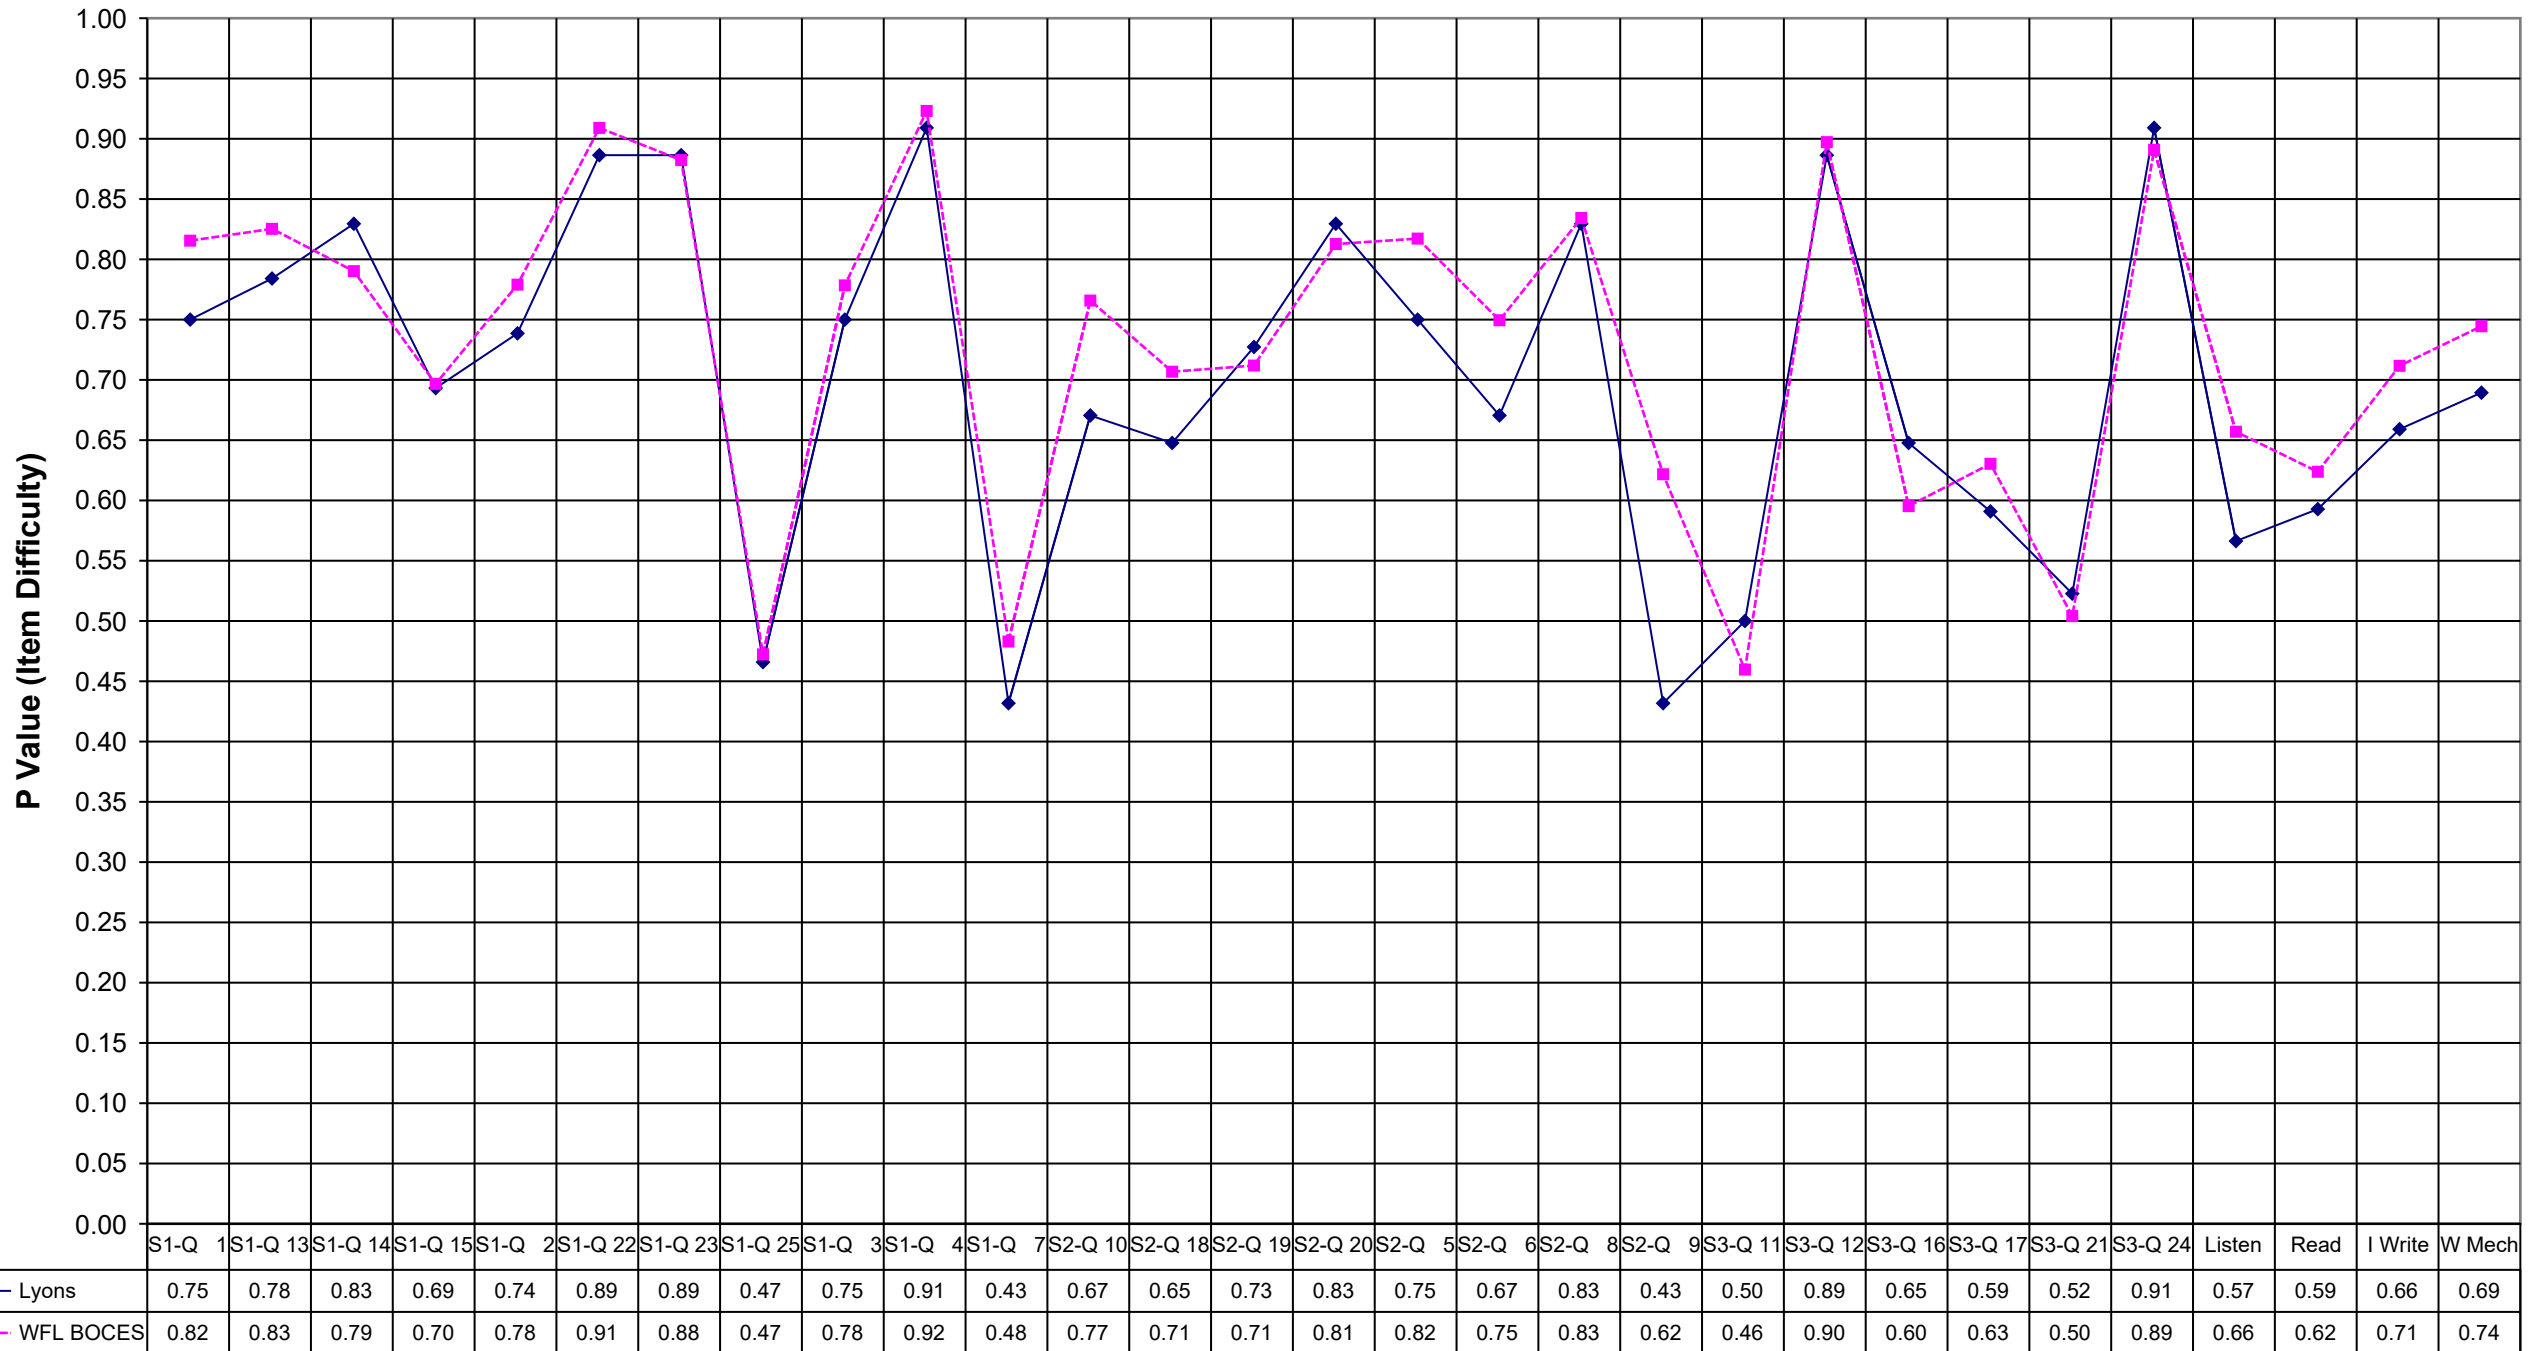

2004 Lyons ELA 8

	Lyons	WFL BOCES
S1-Q 1	0.75	0.82
S1-Q 13	0.78	0.83
S1-Q 14	0.83	0.79
S1-Q 15	0.69	0.70
S1-Q 2	0.74	0.78
S1-Q 22	0.89	0.91
S1-Q 23	0.89	0.88
S1-Q 25	0.47	0.47
S1-Q 3	0.75	0.78
S1-Q 4	0.91	0.92
S1-Q 7	0.43	0.48
S2-Q 10	0.67	0.77
S2-Q 18	0.65	0.71
S2-Q 19	0.73	0.71
S2-Q 20	0.83	0.81
S2-Q 5	0.75	0.82
S2-Q 6	0.67	0.75
S2-Q 8	0.83	0.83
S2-Q 9	0.43	0.62
S3-Q 11	0.50	0.46
S3-Q 12	0.89	0.90
S3-Q 16	0.65	0.60
S3-Q 17	0.59	0.63
S3-Q 21	0.52	0.50
S3-Q 24	0.91	0.89
Listen	0.57	0.66
Read	0.59	0.62
I Write	0.66	0.71
W Mech	0.69	0.74