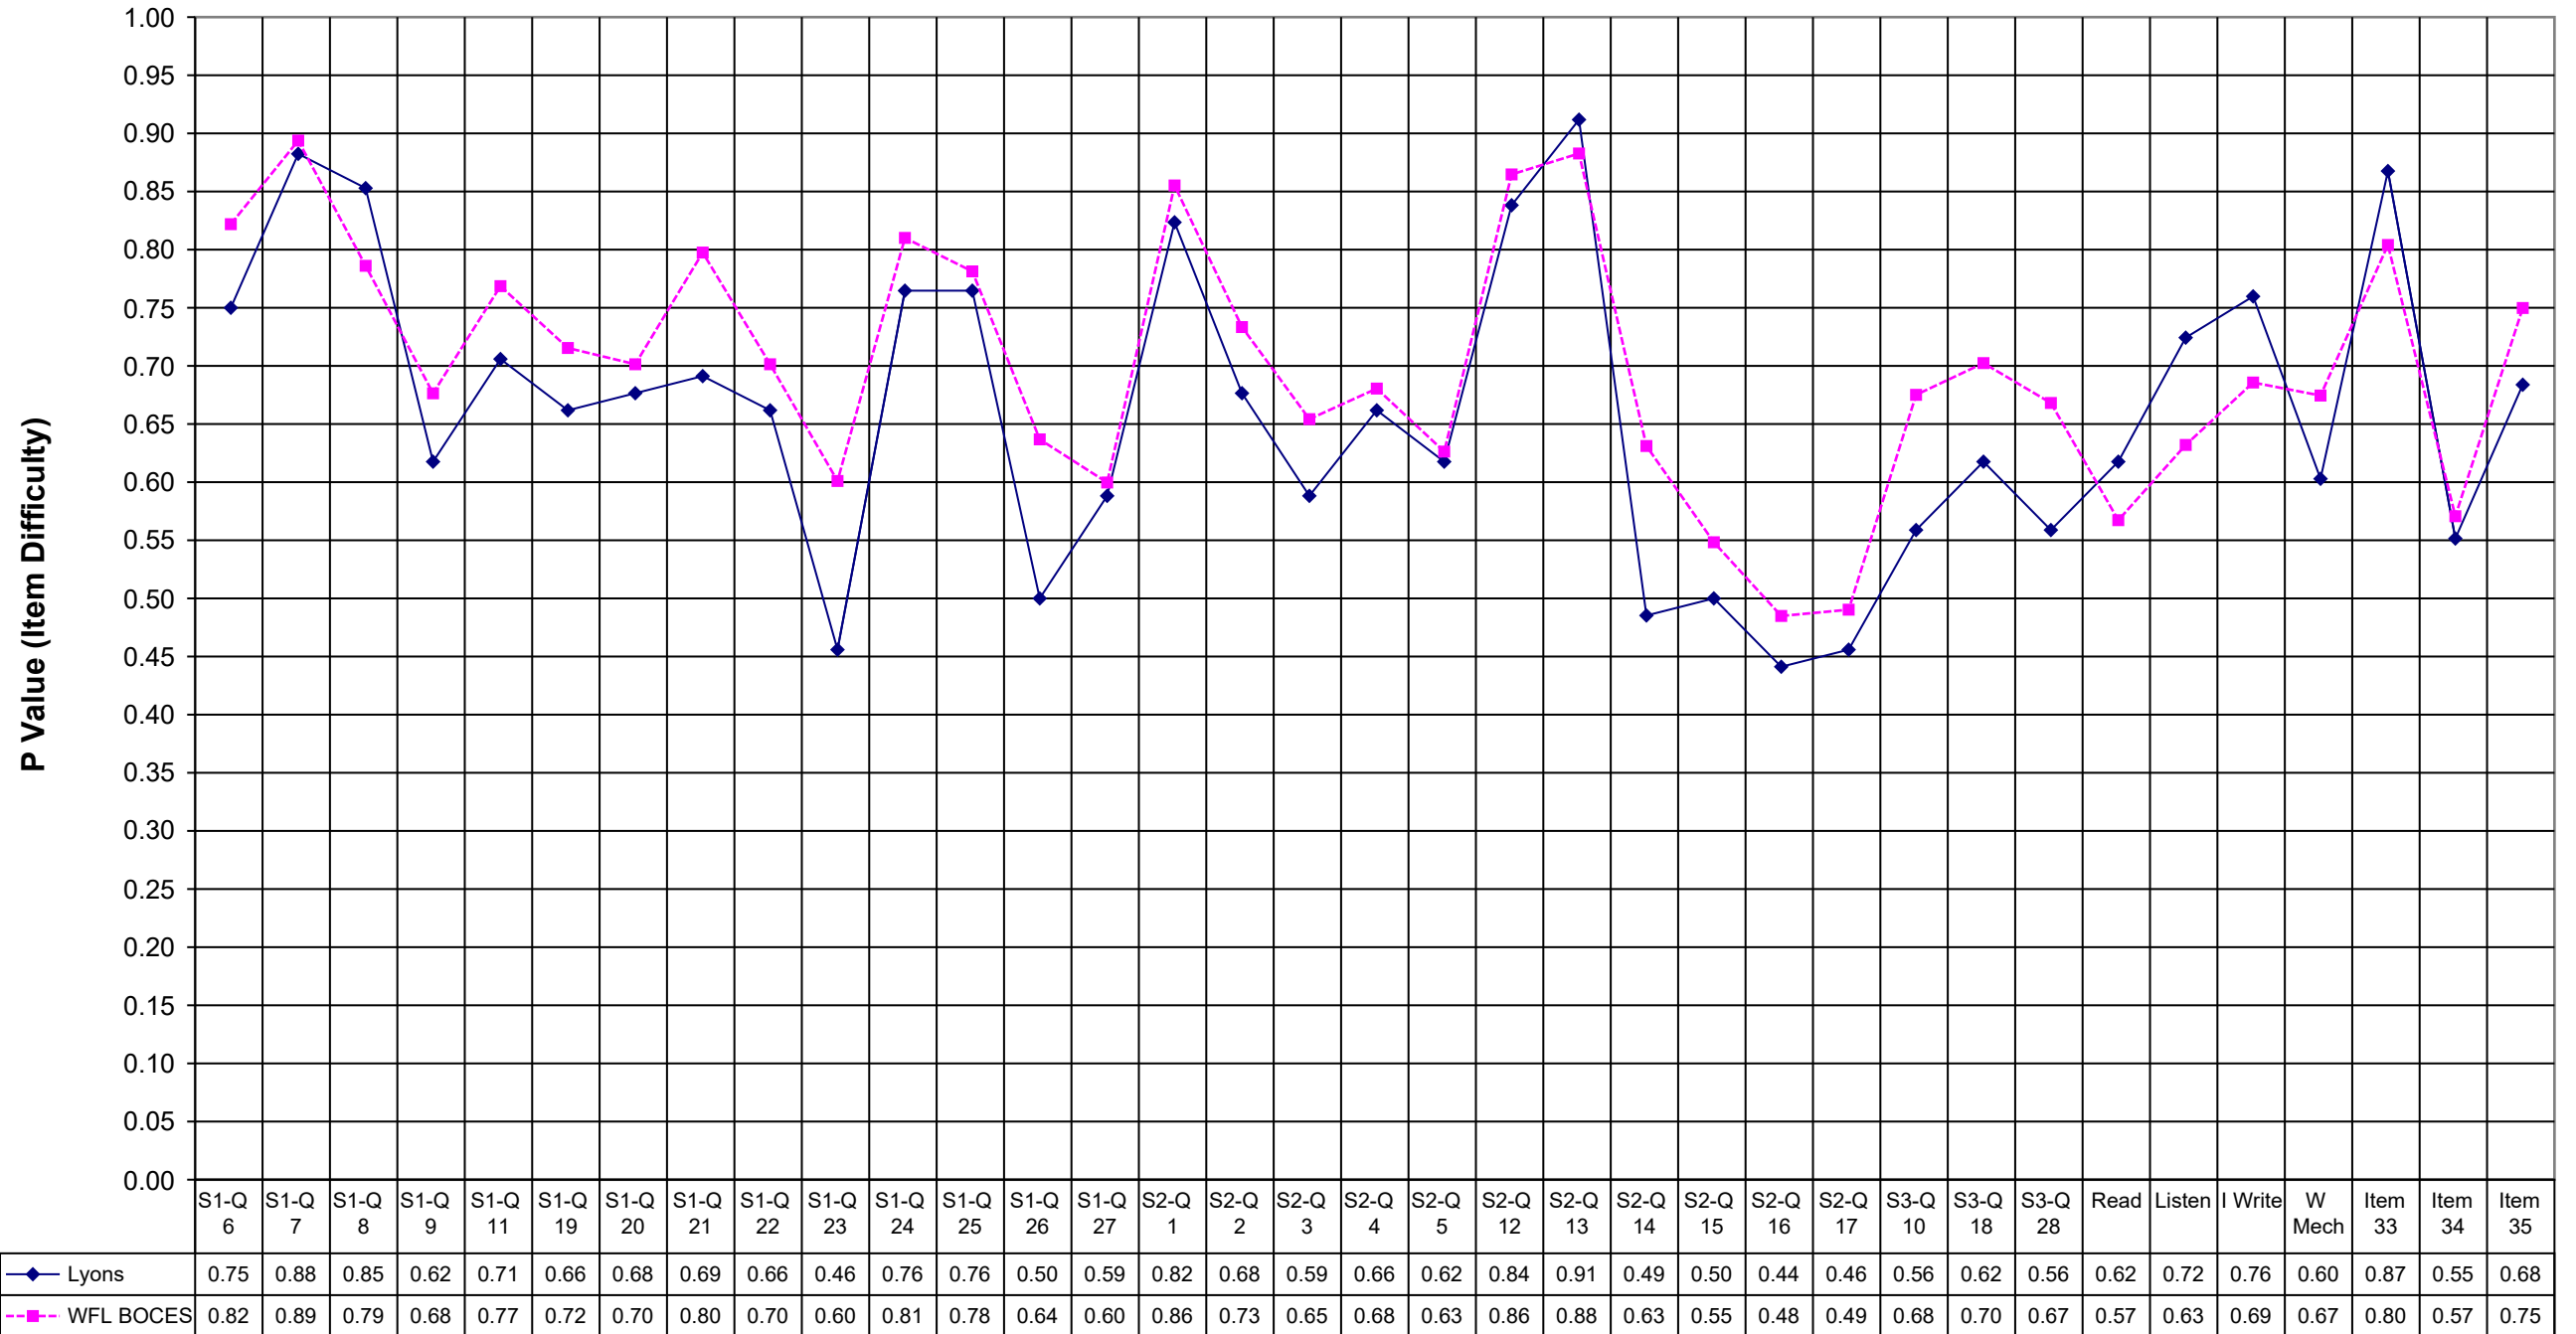

2004 Lyons ELA 4

	Lyons	WFL BOCES
S1-Q 6	0.75	0.82
S1-Q 7	0.88	0.89
S1-Q 8	0.85	0.79
S1-Q 9	0.62	0.68
S1-Q 11	0.71	0.77
S1-Q 19	0.66	0.72
S1-Q 20	0.68	0.70
S1-Q 21	0.69	0.80
S1-Q 22	0.66	0.70
S1-Q 23	0.46	0.60
S1-Q 24	0.76	0.81
S1-Q 25	0.76	0.78
S1-Q 26	0.50	0.64
S1-Q 27	0.59	0.60
S2-Q 1	0.82	0.86
S2-Q 2	0.68	0.73
S2-Q 3	0.59	0.65
S2-Q 4	0.66	0.68
S2-Q 5	0.62	0.63
S2-Q 12	0.84	0.86
S2-Q 13	0.91	0.88
S2-Q 14	0.49	0.63
S2-Q 15	0.50	0.55
S2-Q 16	0.44	0.48
S2-Q 17	0.46	0.49
S3-Q 10	0.56	0.68
S3-Q 18	0.62	0.70
S3-Q 28	0.56	0.67
Read	0.62	0.57
Listen	0.72	0.63
I Write	0.76	0.69
W Mech	0.60	0.67
Item 33	0.87	0.80
Item 34	0.55	0.57
Item 35	0.68	0.75