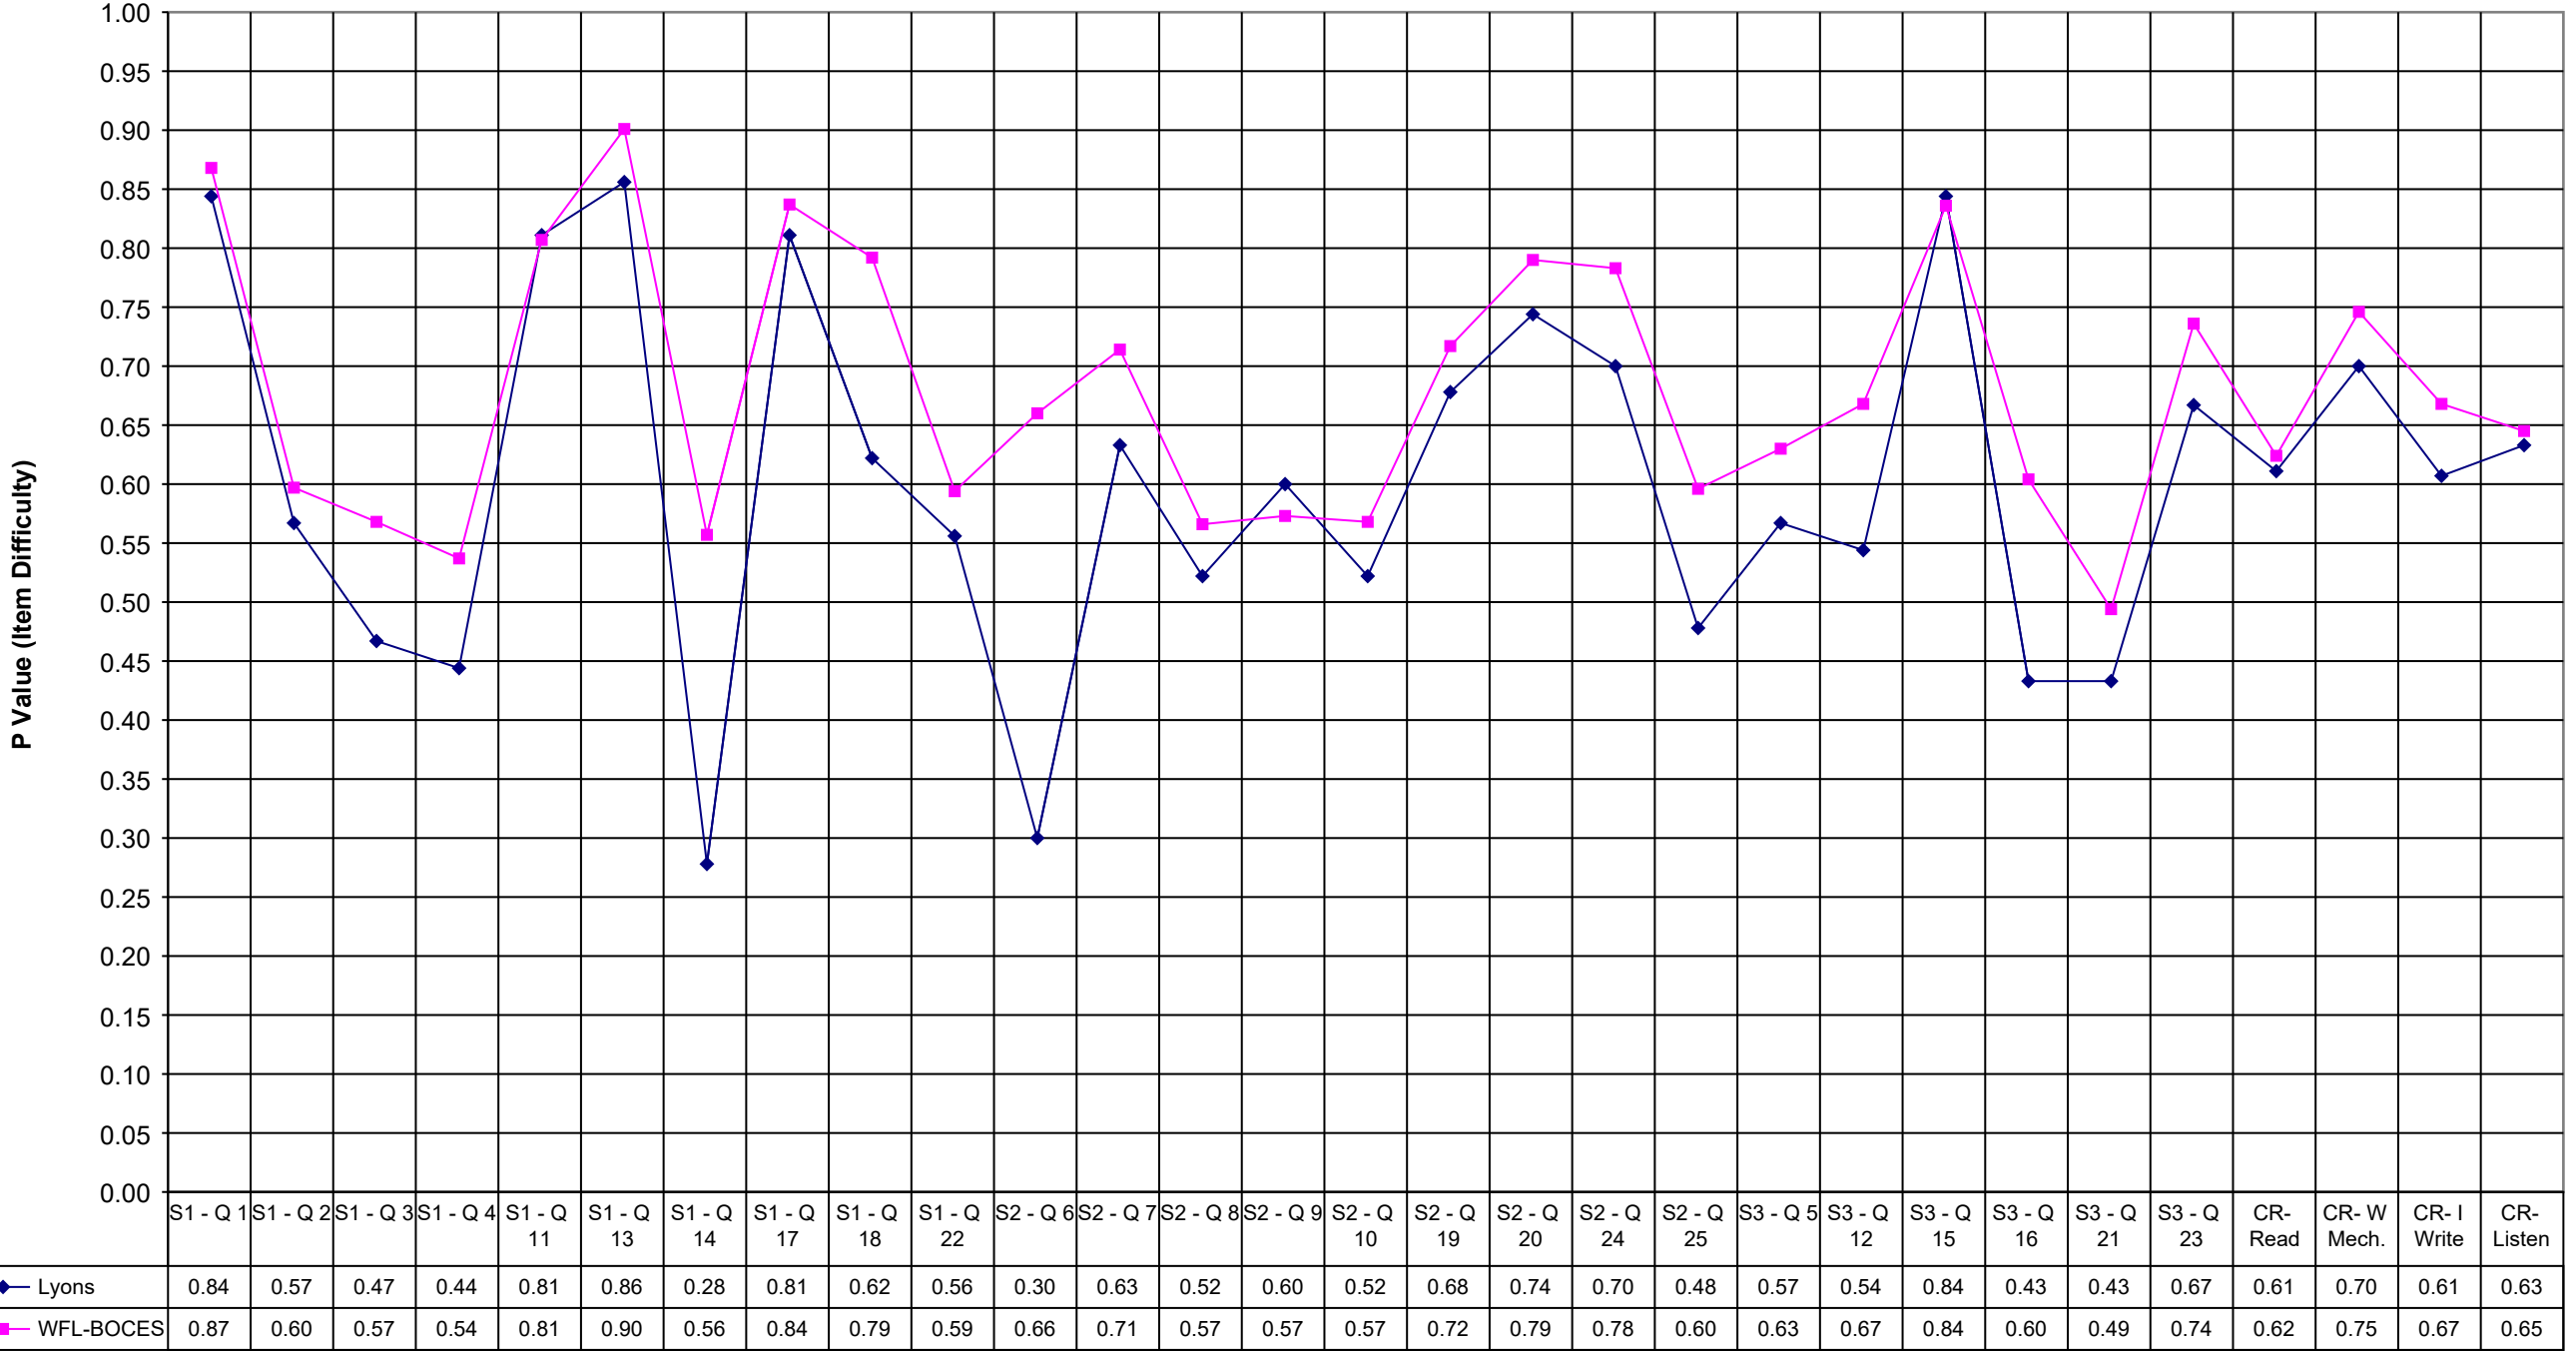

2002 Lyons ELA 8

	Lyons	WFL-BOCES
S1 - Q 1	0.84	0.87
S1 - Q 2	0.57	0.60
S1 - Q 3	0.47	0.57
S1 - Q 4	0.44	0.54
S1 - Q 11	0.81	0.81
S1 - Q 13	0.86	0.90
S1 - Q 14	0.28	0.56
S1 - Q 17	0.81	0.84
S1 - Q 18	0.62	0.79
S1 - Q 22	0.56	0.59
S2 - Q 6	0.30	0.66
S2 - Q 7	0.63	0.71
S2 - Q 8	0.52	0.57
S2 - Q 9	0.60	0.57
S2 - Q 10	0.52	0.57
S2 - Q 19	0.68	0.72
S2 - Q 20	0.74	0.79
S2 - Q 24	0.70	0.78
S2 - Q 25	0.48	0.60
S3 - Q 5	0.57	0.63
S3 - Q 12	0.54	0.67
S3 - Q 15	0.84	0.84
S3 - Q 16	0.43	0.60
S3 - Q 21	0.43	0.49
S3 - Q 23	0.67	0.74
CR- Read	0.61	0.62
CR- W Mech.	0.70	0.75
CR- I Write	0.61	0.67
CR- Listen	0.63	0.65