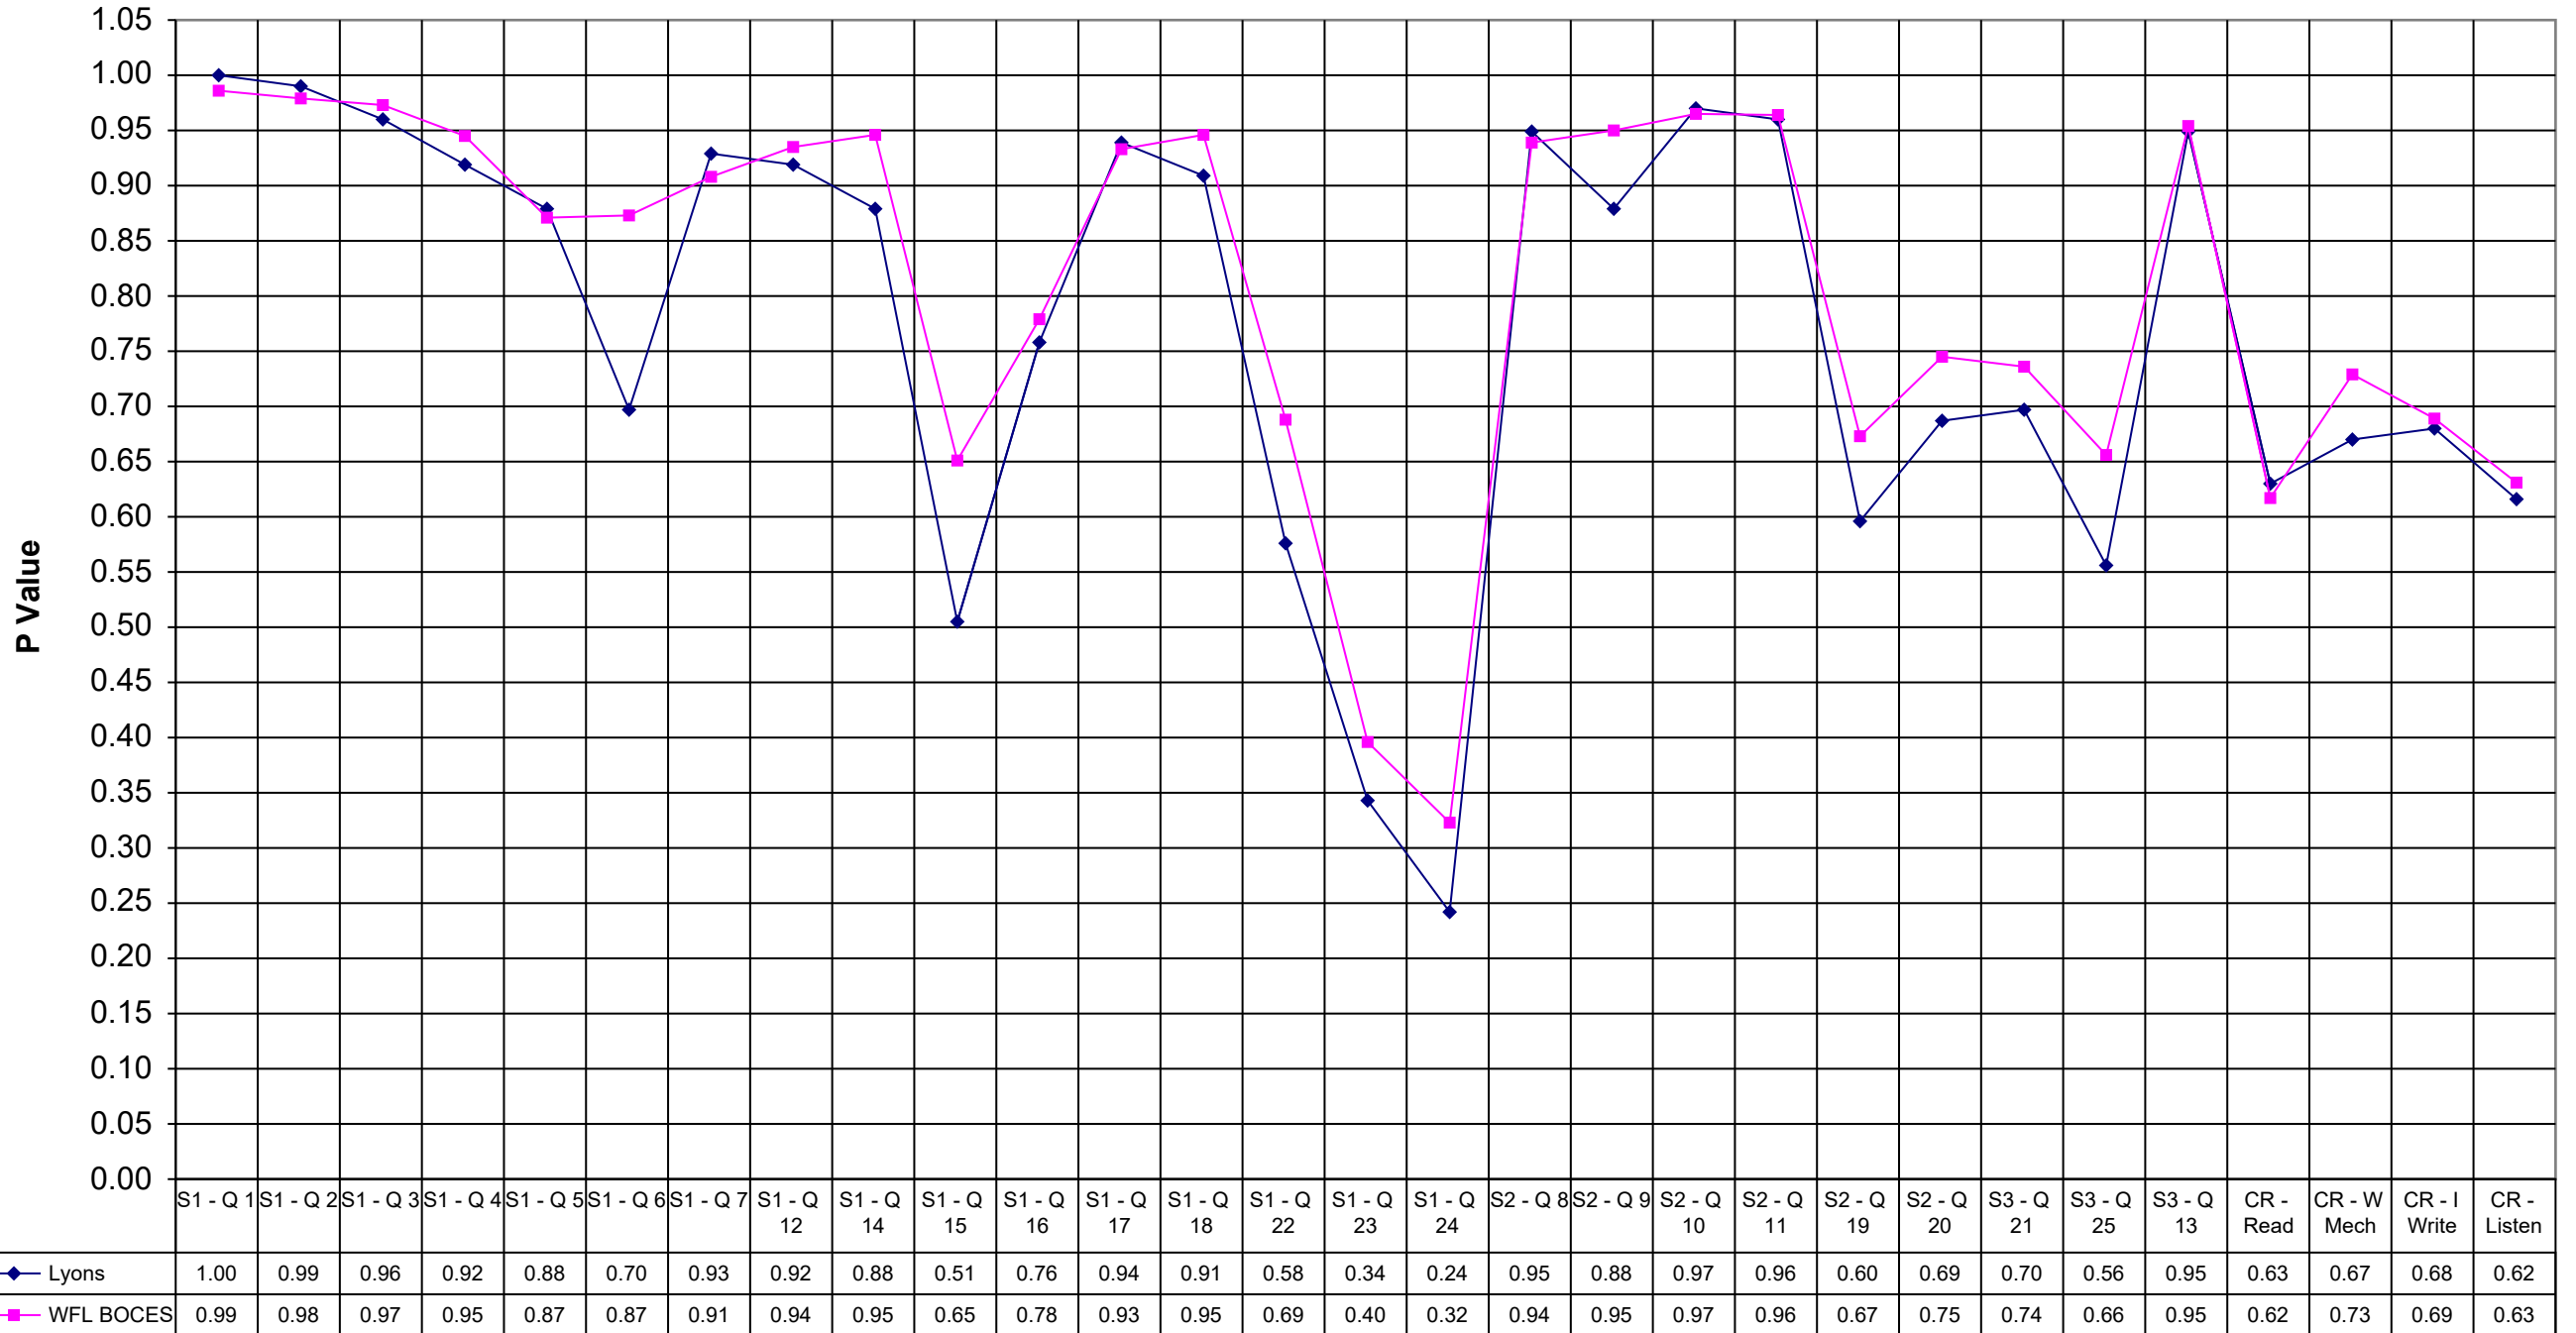

2001 Lyons ELA 8

	Lyons	WFL BOCES
S1 - Q 1	1.00	0.99
S1 - Q 2	0.99	0.98
S1 - Q 3	0.96	0.97
S1 - Q 4	0.92	0.95
S1 - Q 5	0.88	0.87
S1 - Q 6	0.70	0.87
S1 - Q 7	0.93	0.91
S1 - Q 12	0.92	0.94
S1 - Q 14	0.88	0.95
S1 - Q 15	0.51	0.65
S1 - Q 16	0.76	0.78
S1 - Q 17	0.94	0.93
S1 - Q 18	0.91	0.95
S1 - Q 22	0.58	0.69
S1 - Q 23	0.34	0.40
S1 - Q 24	0.24	0.32
S2 - Q 8	0.95	0.94
S2 - Q 9	0.88	0.95
S2 - Q 10	0.97	0.97
S2 - Q 11	0.96	0.96
S2 - Q 19	0.60	0.67
S2 - Q 20	0.69	0.75
S3 - Q 21	0.70	0.74
S3 - Q 25	0.56	0.66
S3 - Q 13	0.95	0.95
CR - Read	0.63	0.62
CR - W Mech	0.67	0.73
CR - I Write	0.68	0.69
CR - Listen	0.62	0.63