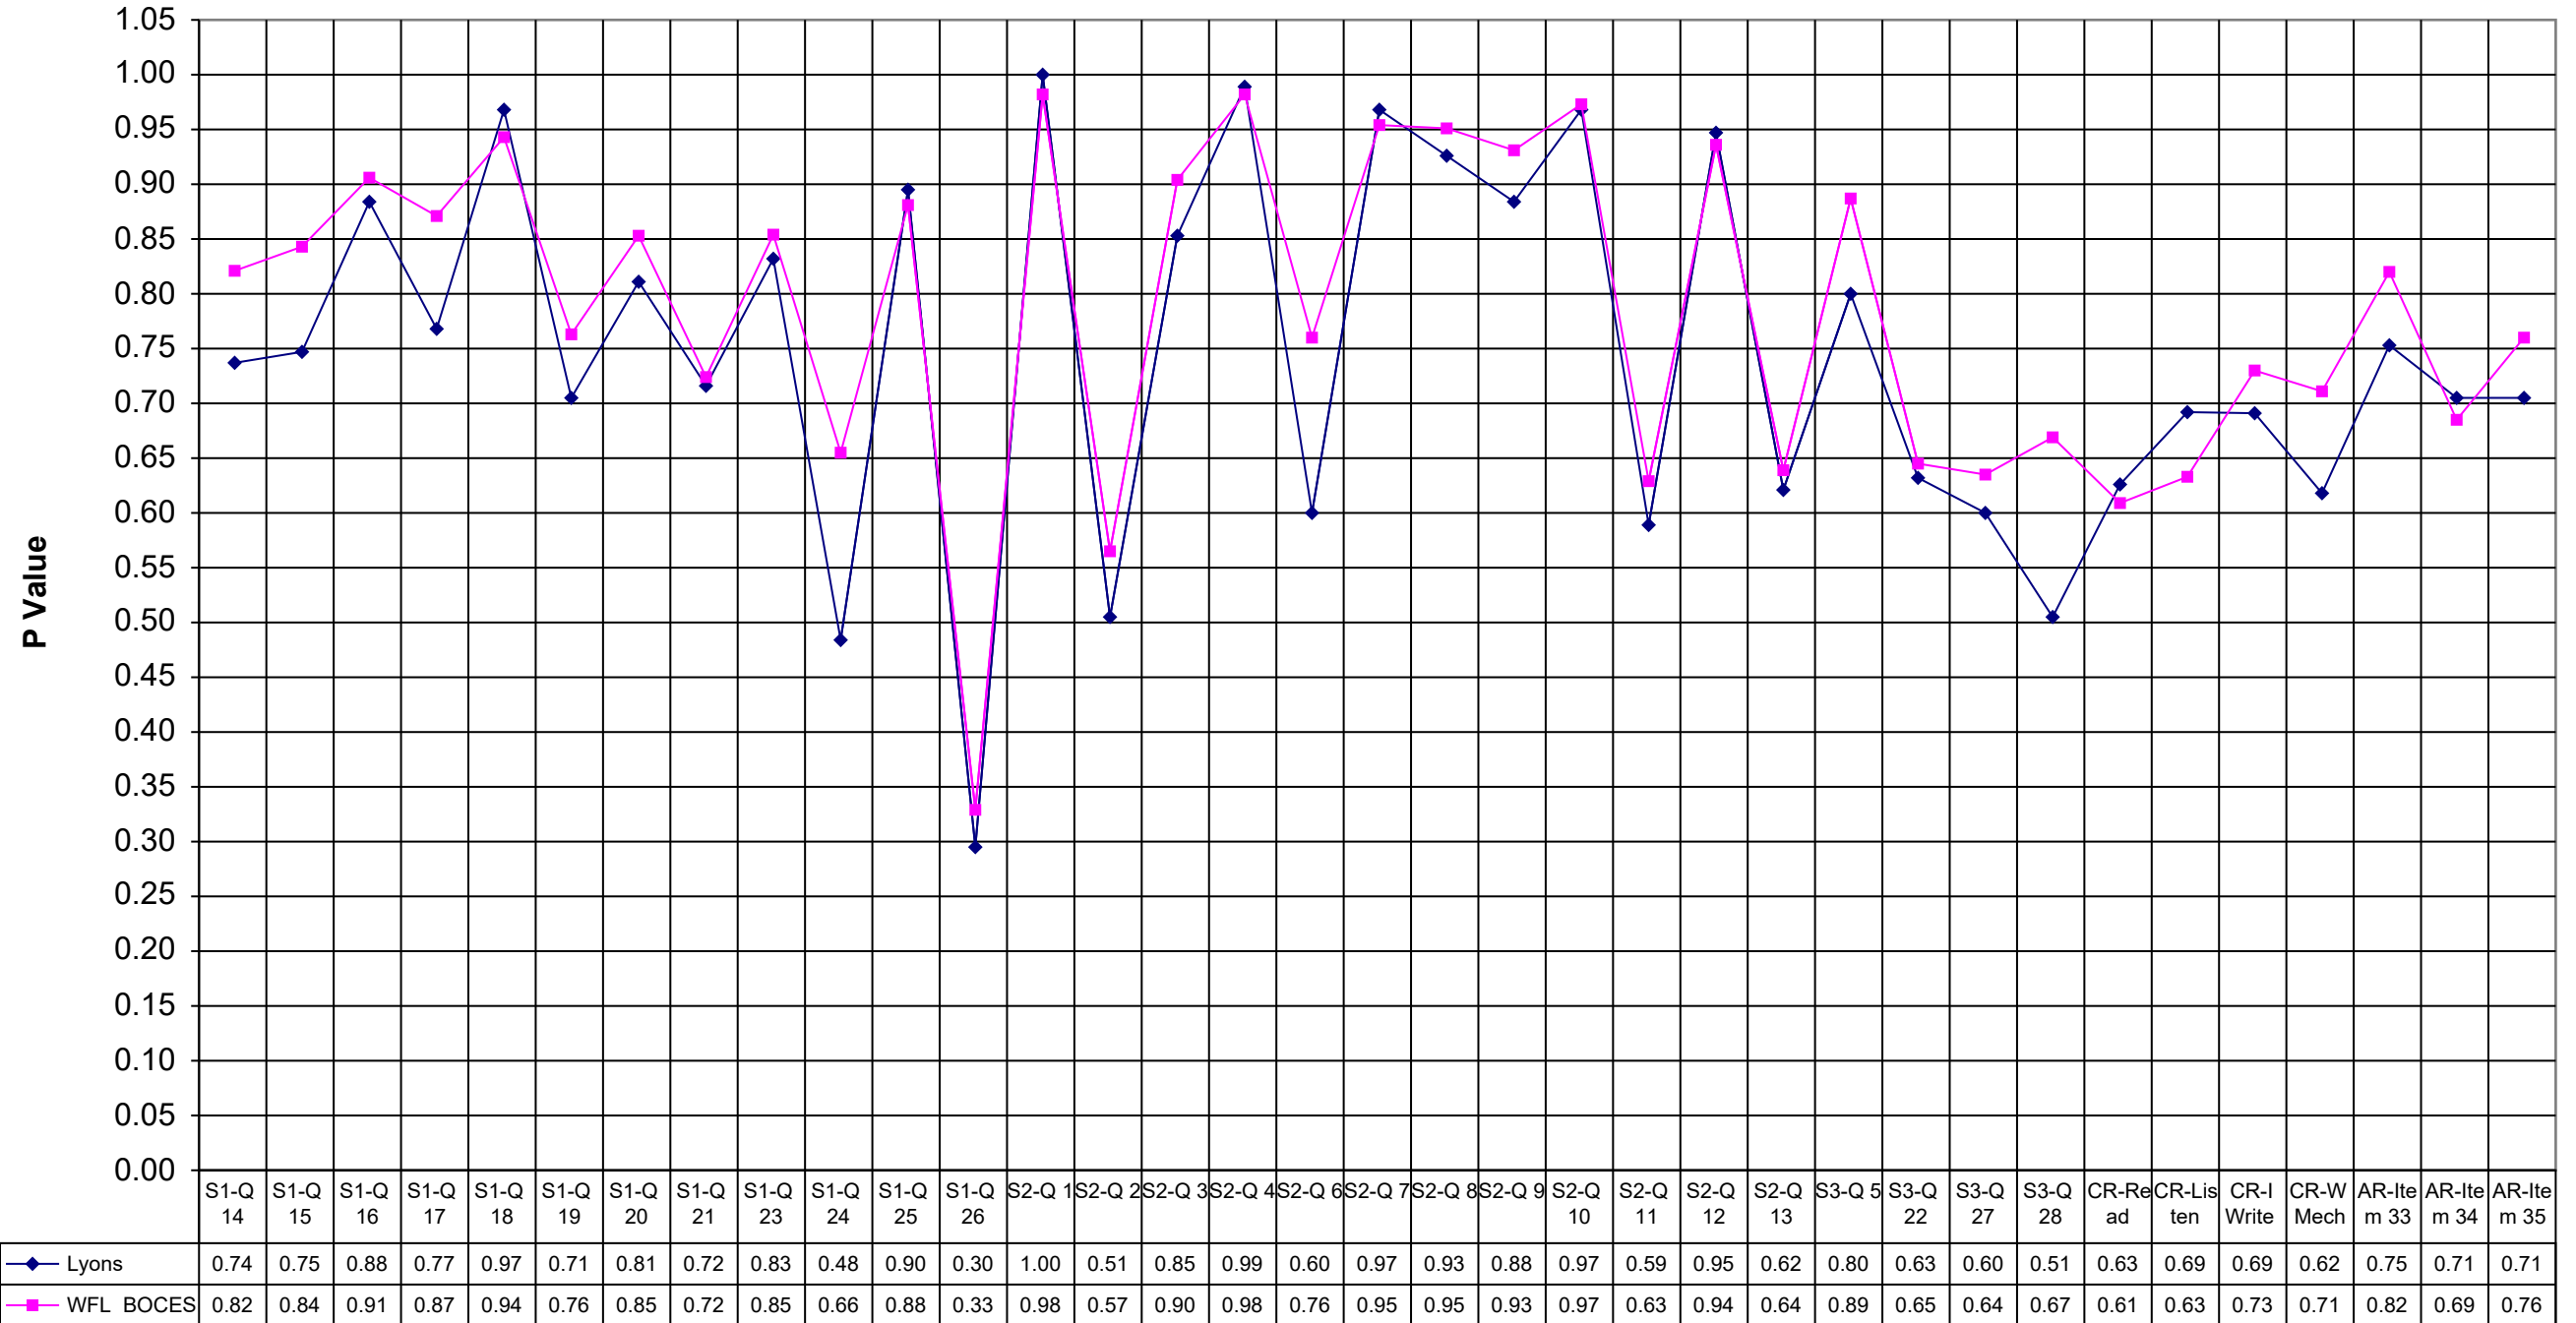

## 2001 Lyons ELA 4

	Lyons	WFL	BOCES
S1-Q 14	0.74		0.82
S1-Q 15	0.75		0.84
S1-Q 16	0.88		0.91
S1-Q 17	0.77		0.87
S1-Q 18	0.97		0.94
S1-Q 19	0.71		0.76
S1-Q 20	0.81		0.85
S1-Q 21	0.72		0.72
S1-Q 23	0.83		0.85
S1-Q 24	0.48		0.66
S1-Q 25	0.90		0.88
S1-Q 26	0.30		0.33
S2-Q 1	1.00		0.98
S2-Q 2	0.51		0.57
S2-Q 3	0.85		0.90
S2-Q 4	0.99		0.98
S2-Q 6	0.60		0.76
S2-Q 7	0.97		0.95
S2-Q 8	0.93		0.95
S2-Q 9	0.88		0.93
S2-Q 10	0.97		0.97
S2-Q 11	0.59		0.63
S2-Q 12	0.95		0.94
S2-Q 13	0.62		0.64
S3-Q 5	0.80		0.89
S3-Q 22	0.63		0.65
S3-Q 27	0.60		0.64
S3-Q 28	0.51		0.67
CR-Read	0.63		0.61
CR-Listen	0.69		0.63
CR-I Write	0.69		0.73
CR-W Mech	0.62		0.71
AR-Item 33	0.75		0.82
AR-Item 34	0.71		0.69
AR-Item 35	0.71		0.76