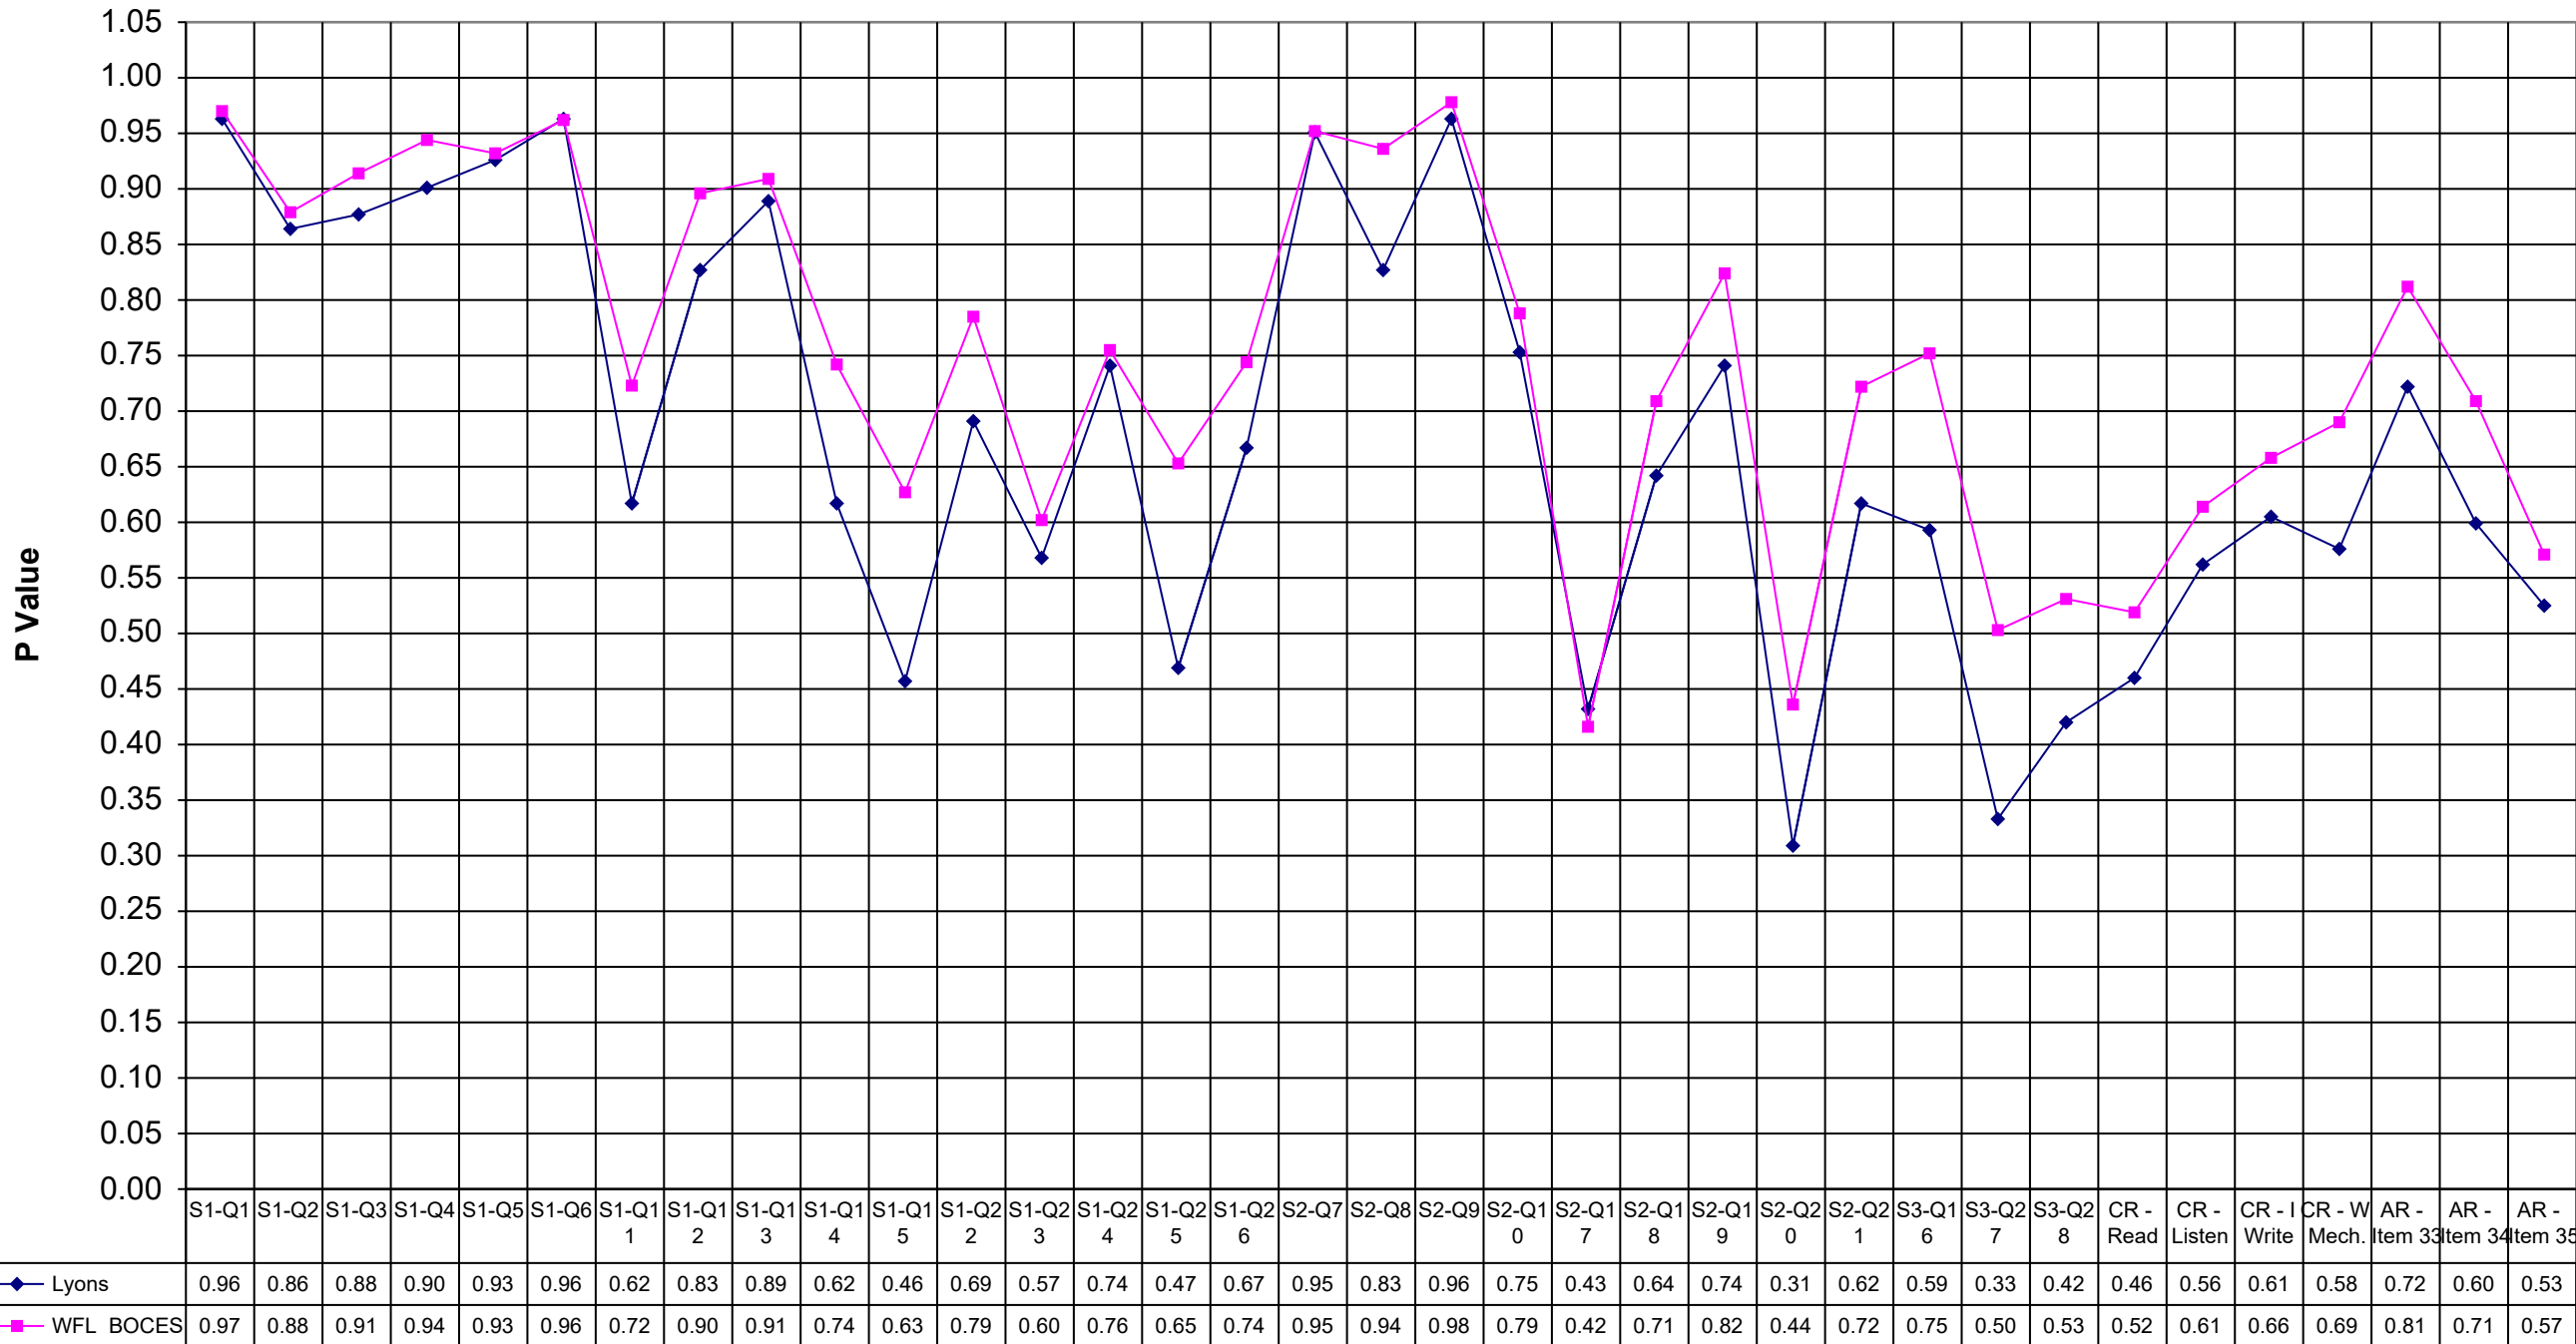

1999 Lyons ELA 4

Lyons WFL BOCES

S1-Q1	0.96	0.97
S1-Q2	0.86	0.88
S1-Q3	0.88	0.91
S1-Q4	0.90	0.94
S1-Q5	0.93	0.93
S1-Q6	0.96	0.96
S1-Q11	0.62	0.72
S1-Q12	0.83	0.90
S1-Q13	0.89	0.91
S1-Q14	0.62	0.74
S1-Q15	0.46	0.63
S1-Q22	0.69	0.79
S1-Q23	0.57	0.60
S1-Q24	0.74	0.76
S1-Q25	0.47	0.65
S1-Q26	0.67	0.74
S2-Q7	0.95	0.95
S2-Q8	0.83	0.94
S2-Q9	0.96	0.98
S2-Q10	0.75	0.79
S2-Q17	0.43	0.42
S2-Q18	0.64	0.71
S2-Q19	0.74	0.82
S2-Q20	0.31	0.44
S2-Q21	0.62	0.72
S3-Q16	0.59	0.75
S3-Q27	0.33	0.50
S3-Q28	0.42	0.53
CR - Read	0.46	0.52
CR - Listen	0.56	0.61
CR - I Write	0.61	0.66
CR - W Mech.	0.58	0.69
AR - Item 33	0.72	0.81
AR - Item 34	0.60	0.71
AR - Item 35	0.53	0.57