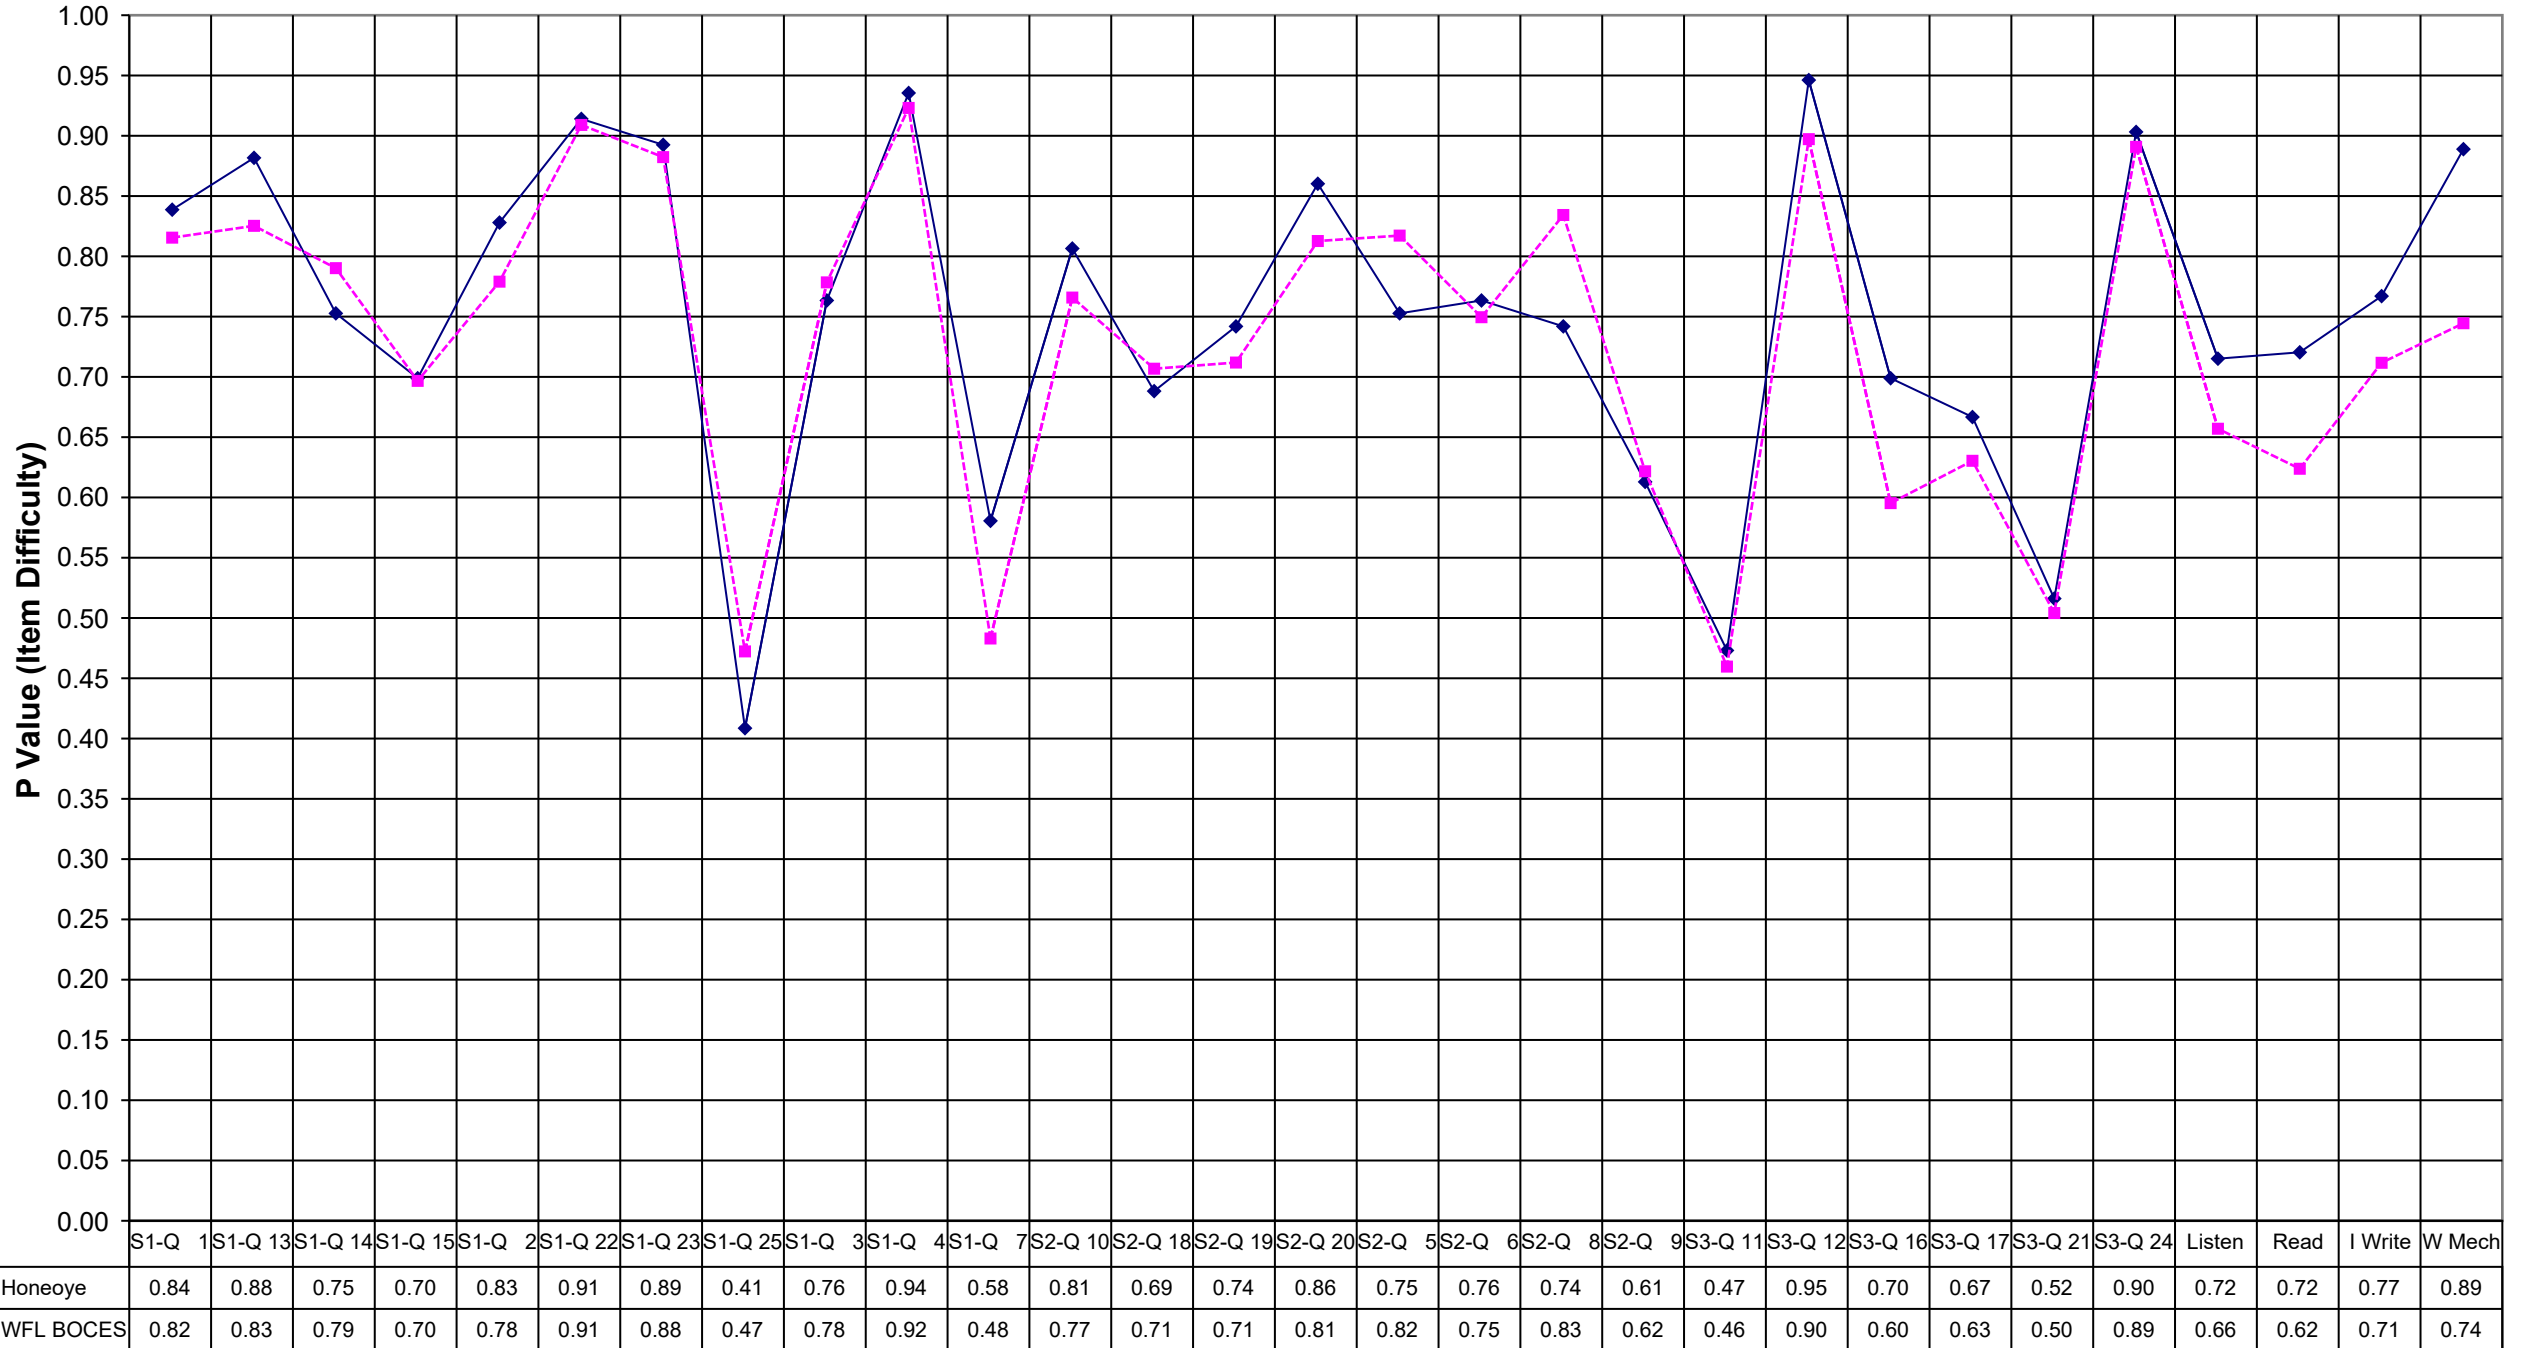

2004 Honeoye ELA 8

	Honeoye	WFL BOCES
S1-Q 1	0.84	0.82
S1-Q 13	0.88	0.83
S1-Q 14	0.75	0.79
S1-Q 15	0.70	0.70
S1-Q 2	0.83	0.78
S1-Q 22	0.91	0.91
S1-Q 23	0.89	0.88
S1-Q 25	0.41	0.47
S1-Q 3	0.76	0.78
S1-Q 4	0.94	0.92
S1-Q 7	0.58	0.48
S2-Q 10	0.81	0.77
S2-Q 18	0.69	0.71
S2-Q 19	0.74	0.71
S2-Q 20	0.86	0.81
S2-Q 5	0.75	0.82
S2-Q 6	0.76	0.75
S2-Q 8	0.74	0.83
S2-Q 9	0.61	0.62
S3-Q 11	0.47	0.46
S3-Q 12	0.95	0.90
S3-Q 16	0.70	0.60
S3-Q 17	0.67	0.63
S3-Q 21	0.52	0.50
S3-Q 24	0.90	0.89
Listen	0.72	0.66
Read	0.72	0.62
I Write	0.77	0.71
W Mech	0.89	0.74