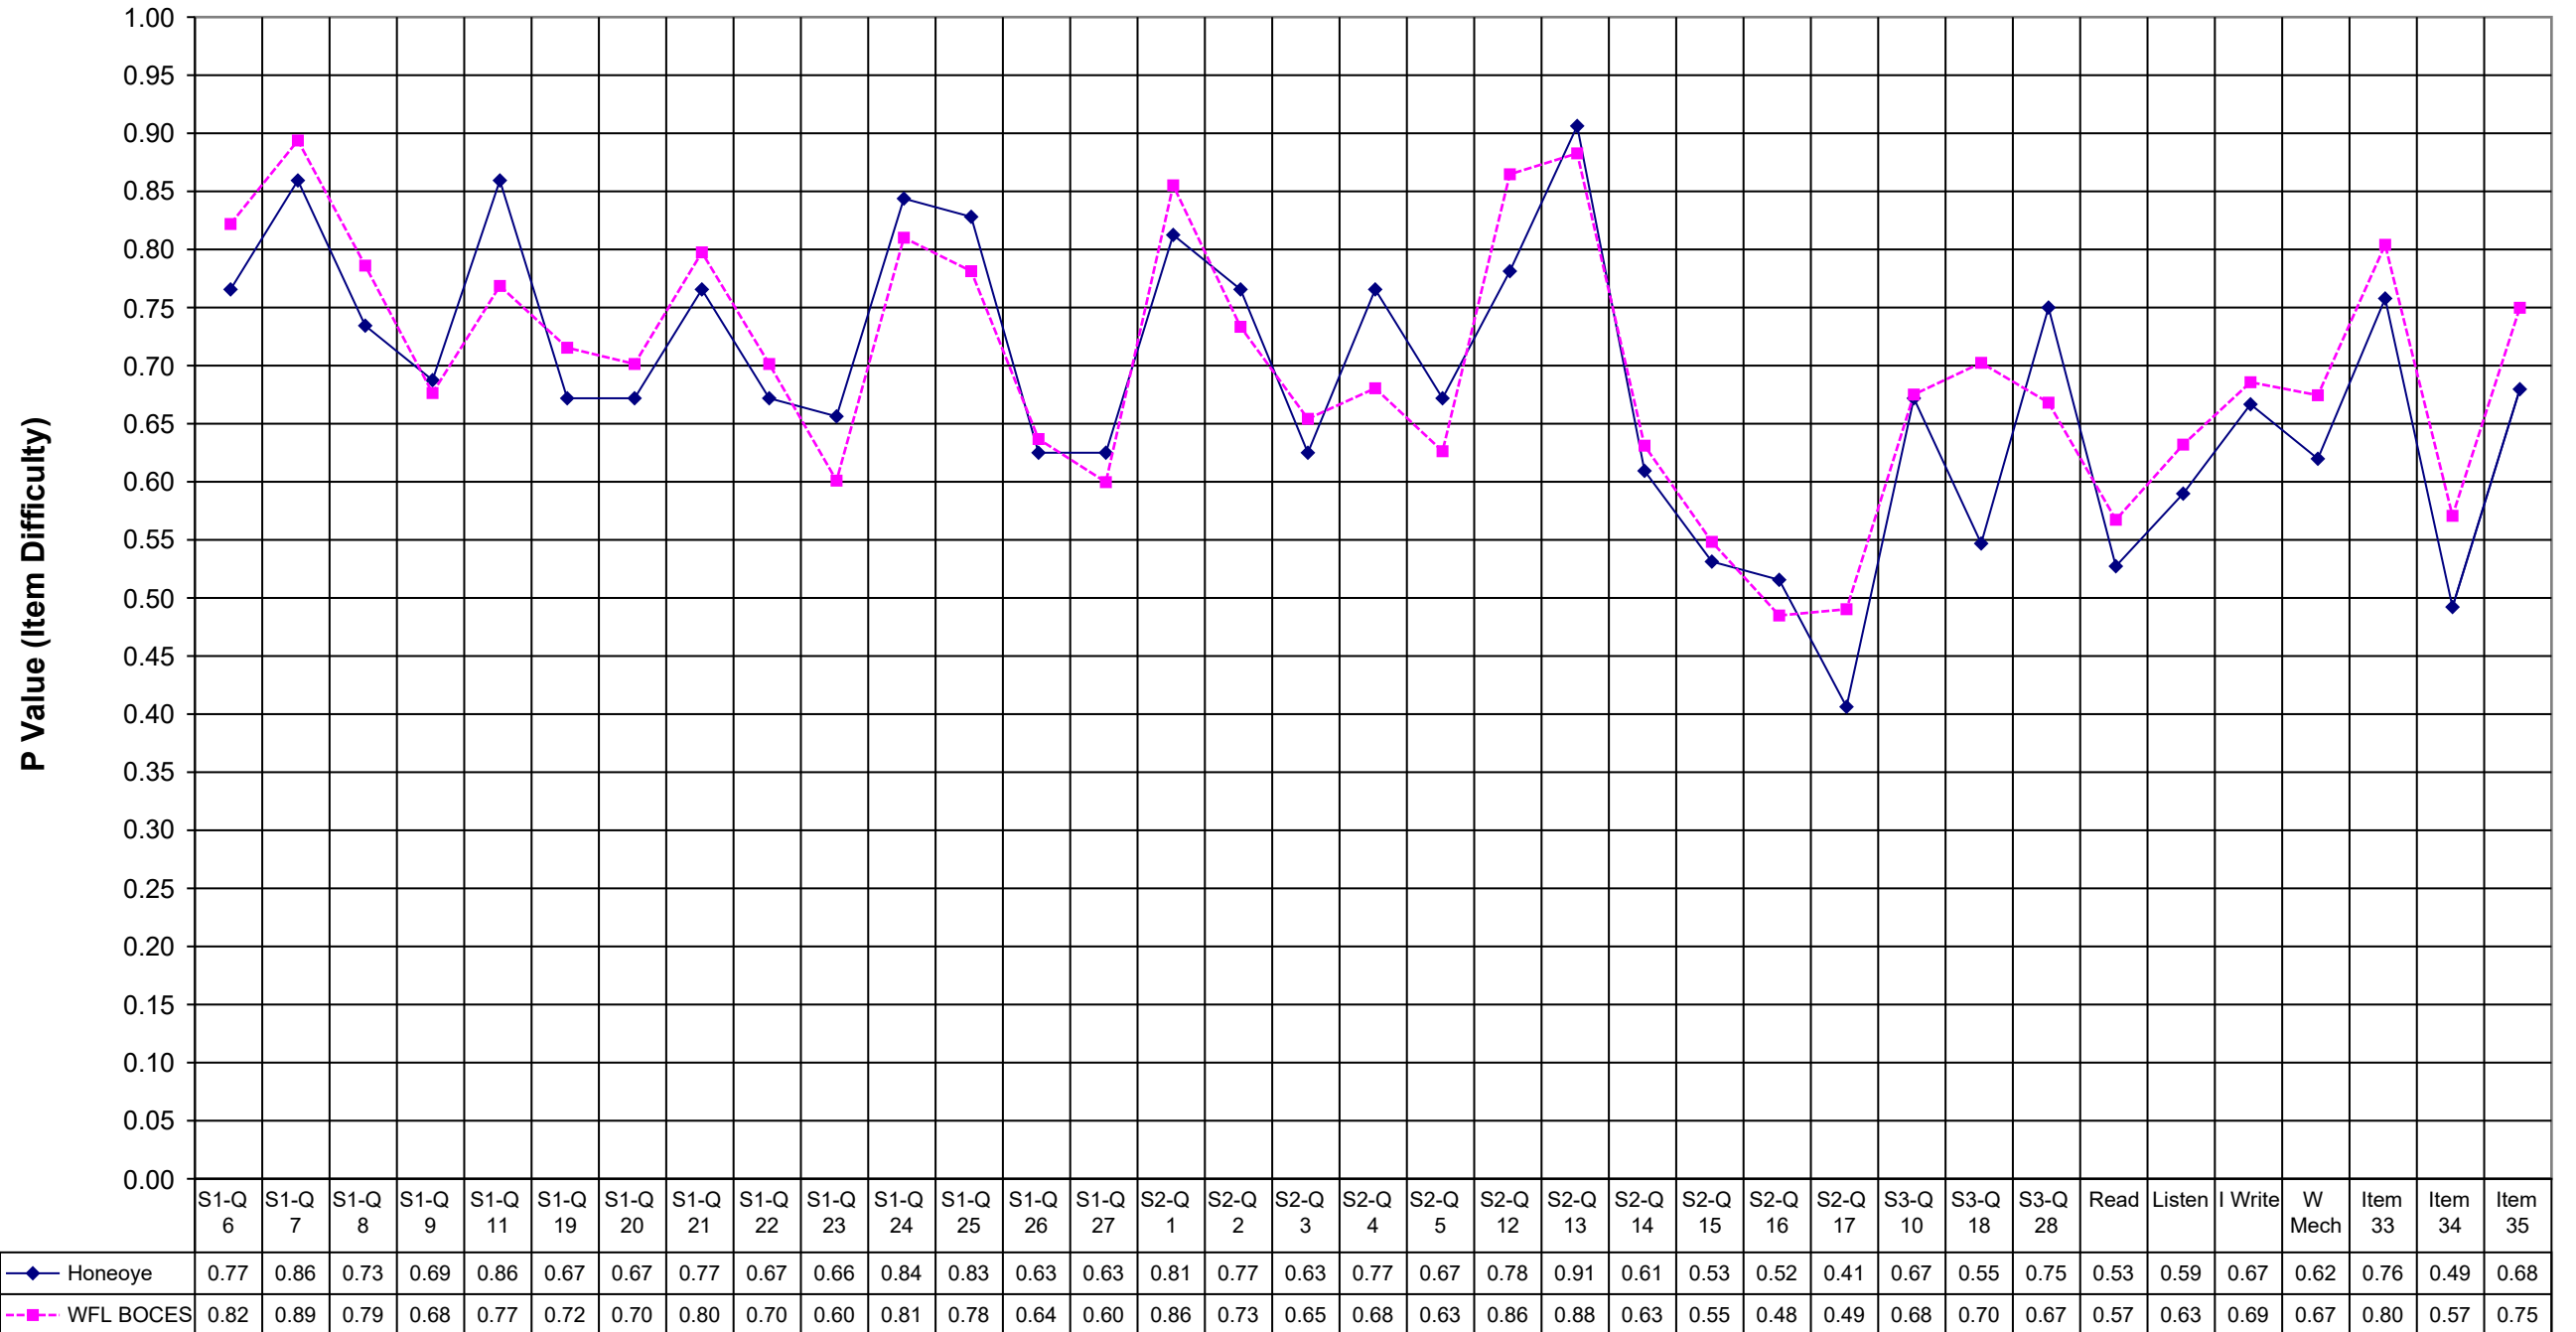

2004 Honeoye ELA 4

	Honeoye	WFL BOCES
S1-Q 6	0.77	0.82
S1-Q 7	0.86	0.89
S1-Q 8	0.73	0.79
S1-Q 9	0.69	0.68
S1-Q 11	0.86	0.77
S1-Q 19	0.67	0.72
S1-Q 20	0.67	0.70
S1-Q 21	0.77	0.80
S1-Q 22	0.67	0.70
S1-Q 23	0.66	0.60
S1-Q 24	0.84	0.81
S1-Q 25	0.83	0.78
S1-Q 26	0.63	0.64
S1-Q 27	0.63	0.60
S2-Q 1	0.81	0.86
S2-Q 2	0.77	0.73
S2-Q 3	0.63	0.65
S2-Q 4	0.77	0.68
S2-Q 5	0.67	0.63
S2-Q 12	0.78	0.86
S2-Q 13	0.91	0.88
S2-Q 14	0.61	0.63
S2-Q 15	0.53	0.55
S2-Q 16	0.52	0.48
S2-Q 17	0.41	0.49
S3-Q 10	0.67	0.68
S3-Q 18	0.55	0.70
S3-Q 28	0.75	0.67
Read	0.53	0.57
Listen	0.59	0.63
I Write	0.67	0.69
W Mech	0.62	0.67
Item 33	0.76	0.80
Item 34	0.49	0.57
Item 35	0.68	0.75