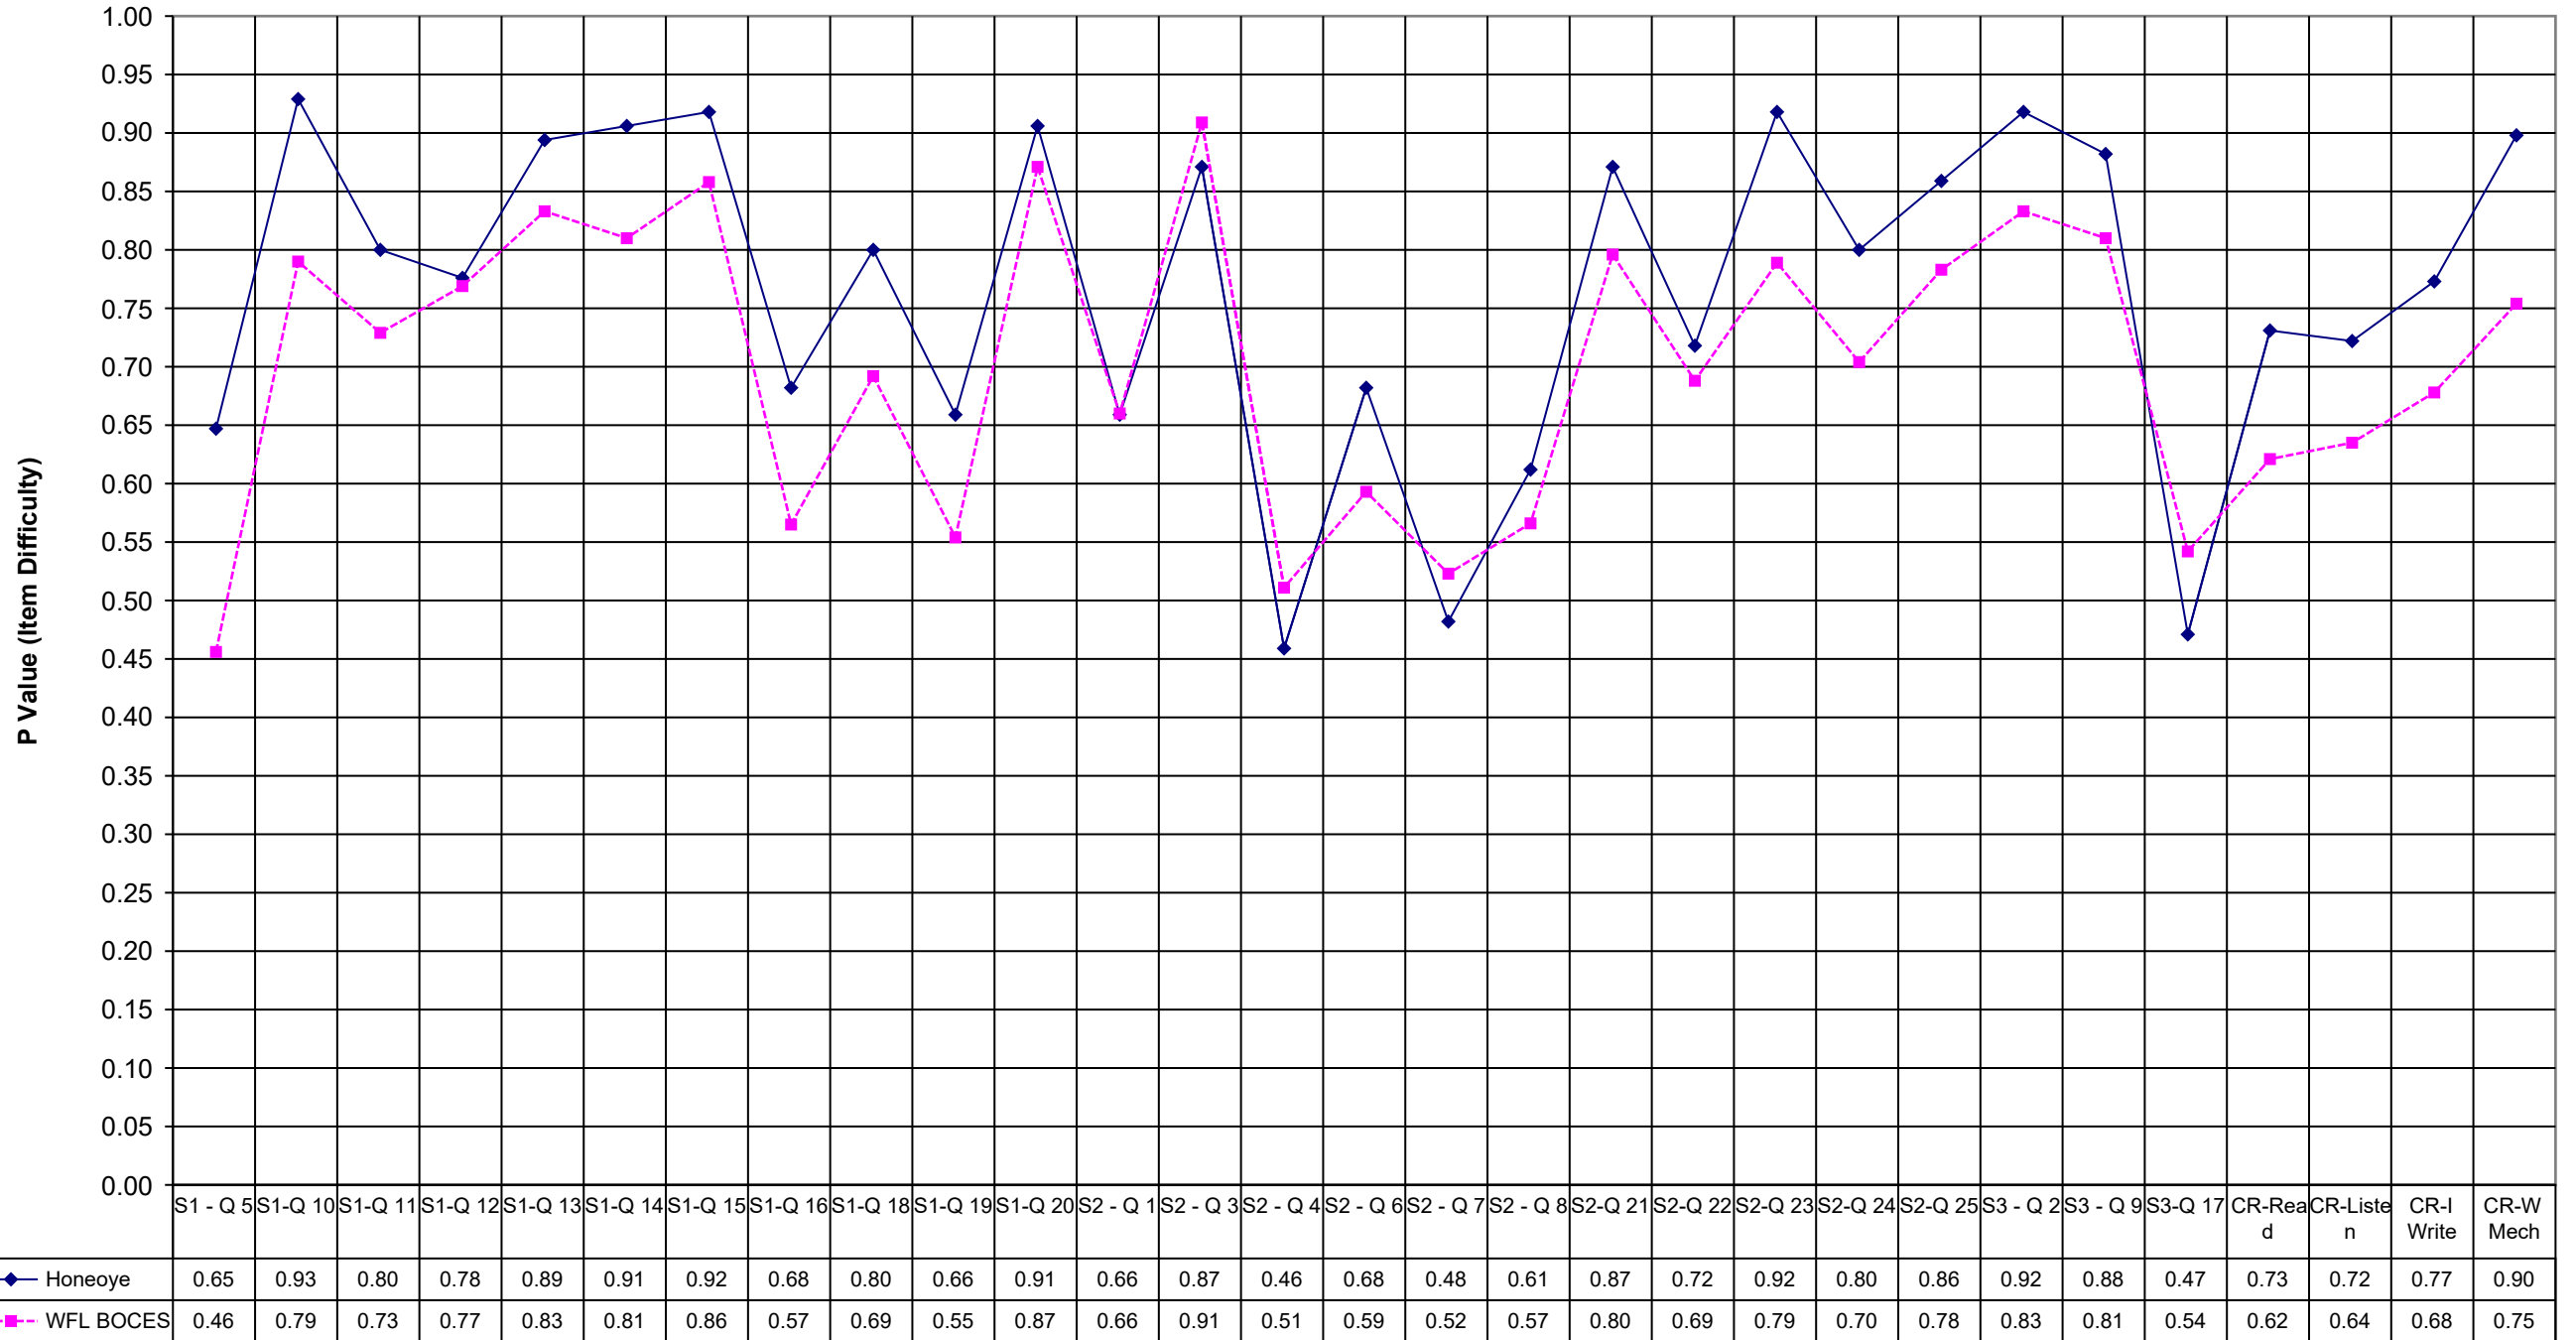

2003 Honeoye ELA 8

	Honeoye	WFL BOCES
S1 - Q 5	0.65	0.46
S1-Q 10	0.93	0.79
S1-Q 11	0.80	0.73
S1-Q 12	0.78	0.77
S1-Q 13	0.89	0.83
S1-Q 14	0.91	0.81
S1-Q 15	0.92	0.86
S1-Q 16	0.68	0.57
S1-Q 18	0.80	0.69
S1-Q 19	0.66	0.55
S1-Q 20	0.91	0.87
S2 - Q 1	0.66	0.66
S2 - Q 3	0.87	0.91
S2 - Q 4	0.46	0.51
S2 - Q 6	0.68	0.59
S2 - Q 7	0.48	0.52
S2 - Q 8	0.61	0.57
S2-Q 21	0.87	0.80
S2-Q 22	0.72	0.69
S2-Q 23	0.92	0.79
S2-Q 24	0.80	0.70
S2-Q 25	0.86	0.78
S3 - Q 2	0.92	0.83
S3 - Q 9	0.88	0.81
S3-Q 17	0.47	0.54
CR-Read	0.73	0.62
CR-Listen	0.72	0.64
CR-I Write	0.77	0.68
CR-W Mecl	0.90	0.75