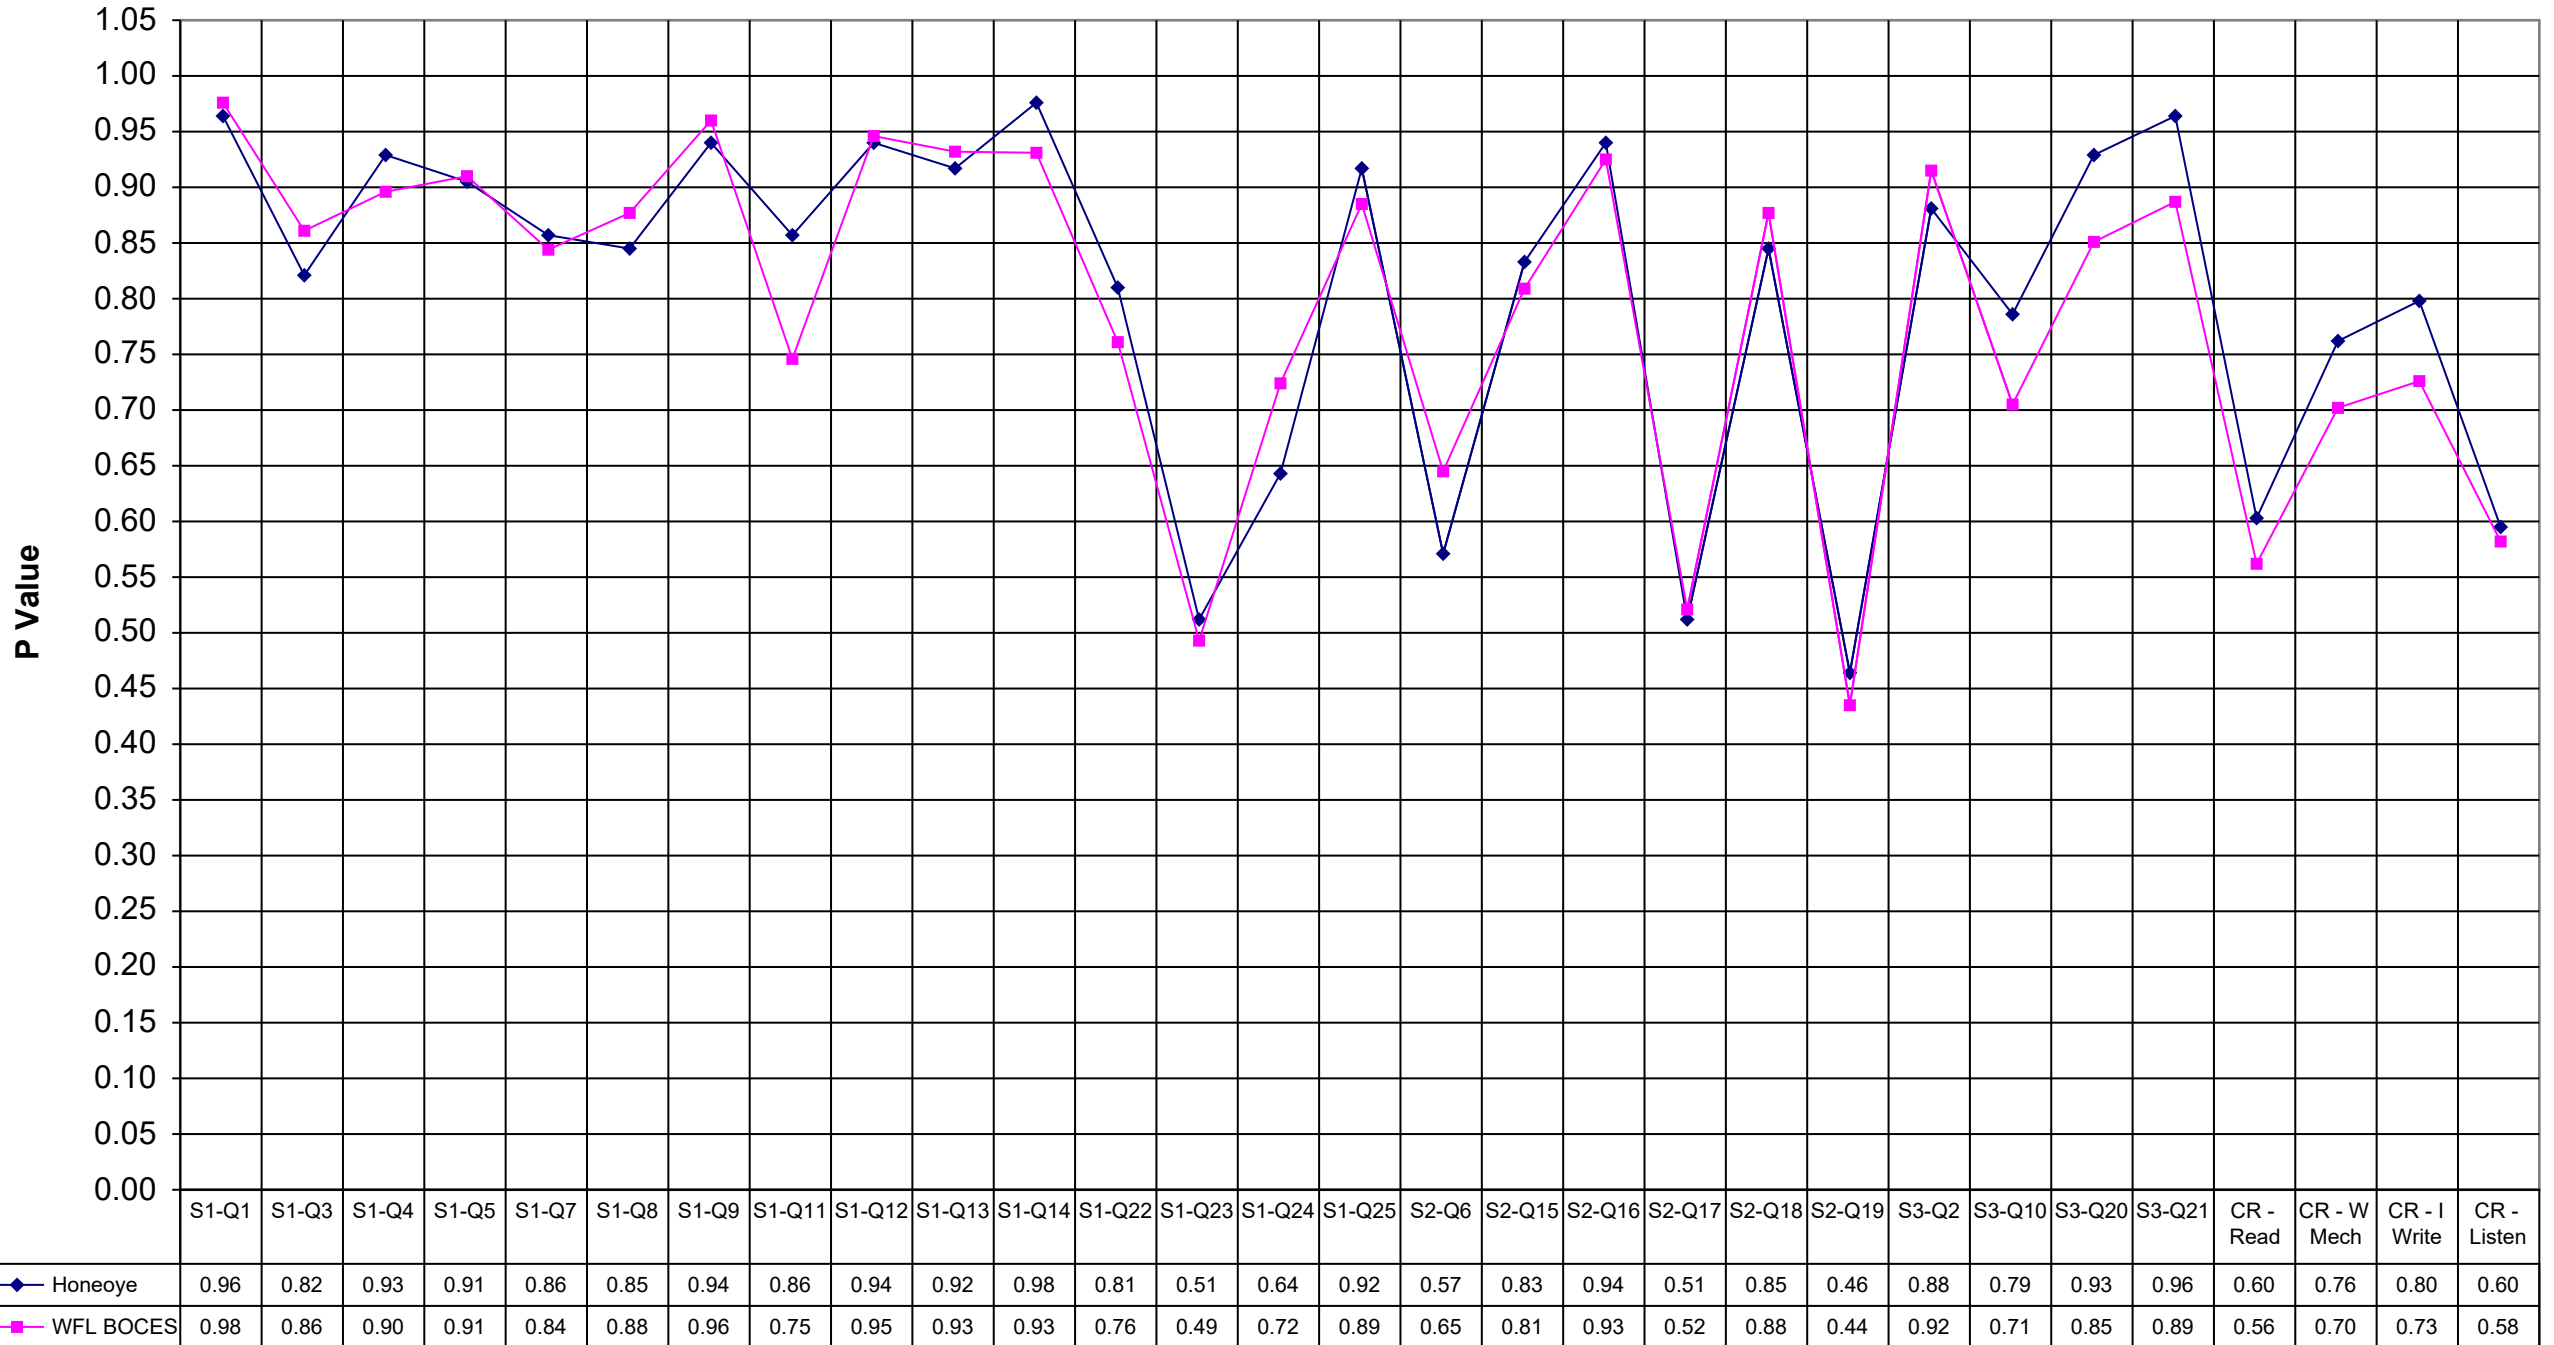

2000 Honeoye ELA 8

	Honeoye	WFL BOCES
S1-Q1	0.96	0.98
S1-Q3	0.82	0.86
S1-Q4	0.93	0.90
S1-Q5	0.91	0.91
S1-Q7	0.86	0.84
S1-Q8	0.85	0.88
S1-Q9	0.94	0.96
S1-Q11	0.86	0.75
S1-Q12	0.94	0.95
S1-Q13	0.92	0.93
S1-Q14	0.98	0.93
S1-Q22	0.81	0.76
S1-Q23	0.51	0.49
S1-Q24	0.64	0.72
S1-Q25	0.92	0.89
S2-Q6	0.57	0.65
S2-Q15	0.83	0.81
S2-Q16	0.94	0.93
S2-Q17	0.51	0.52
S2-Q18	0.85	0.88
S2-Q19	0.46	0.44
S3-Q2	0.88	0.92
S3-Q10	0.79	0.71
S3-Q20	0.93	0.85
S3-Q21	0.96	0.89
CR - Read	0.60	0.56
CR - W Mech	0.76	0.70
CR - I Write	0.80	0.73
CR - Listen	0.60	0.58