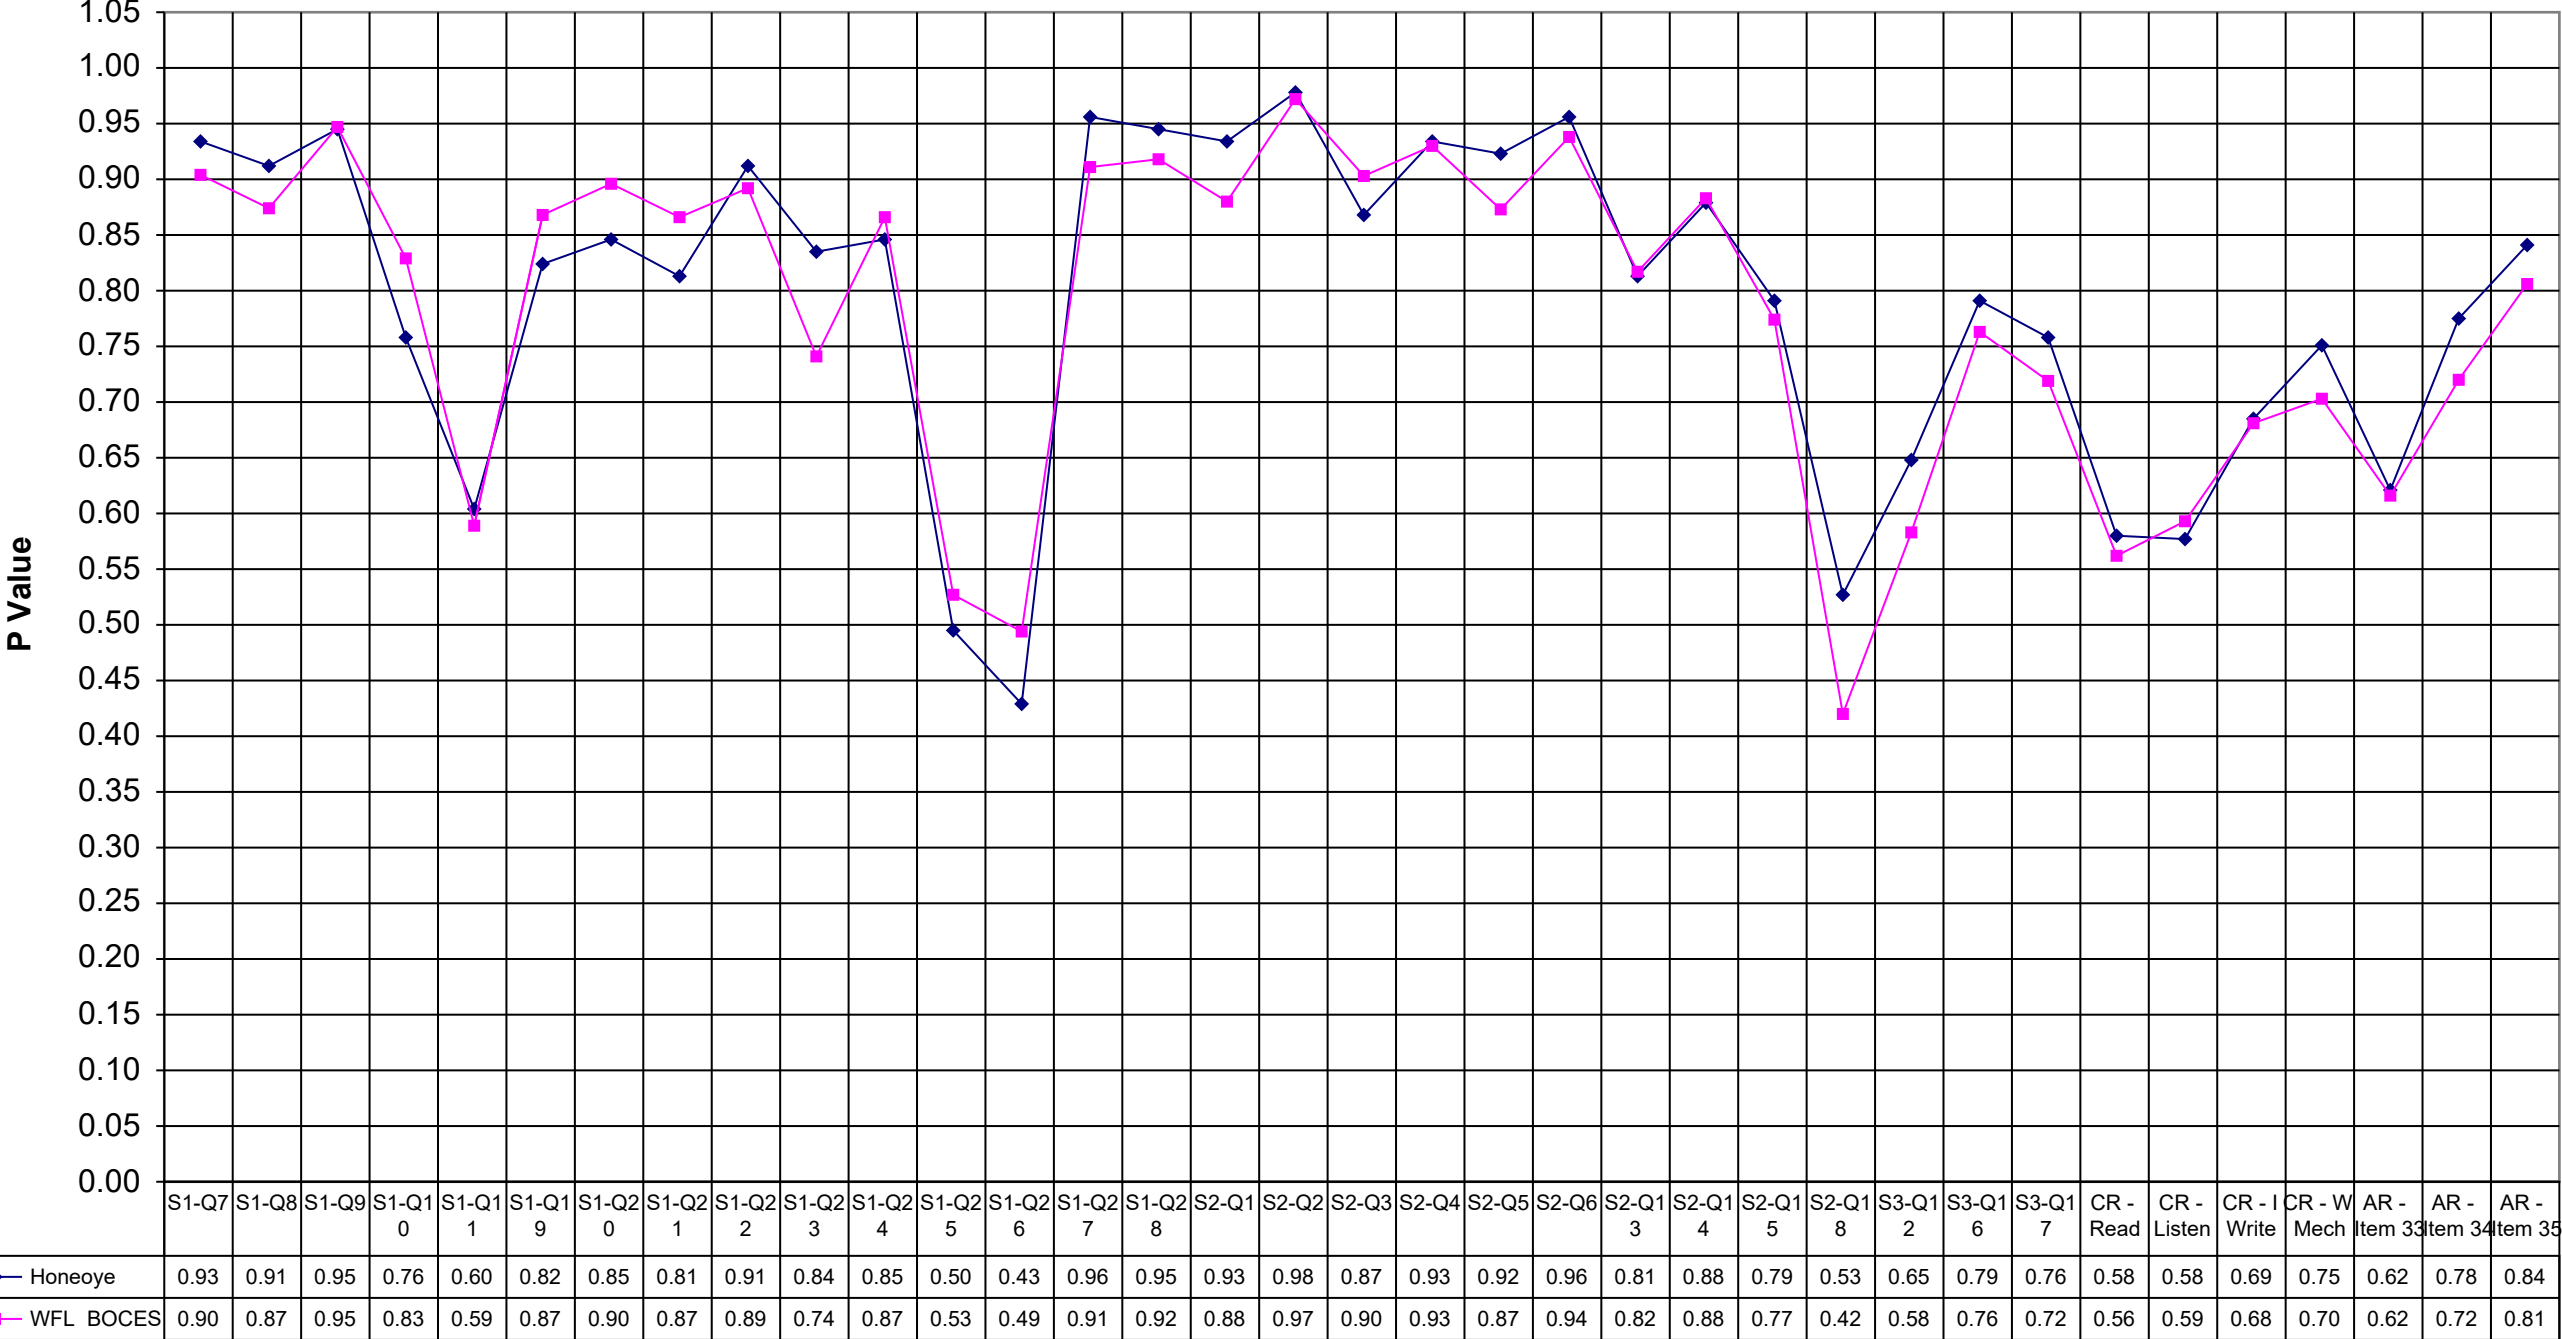

2000 Honeoye ELA 4

	Honeoye	WFL	BOCES
S1-Q7	0.93		0.90
S1-Q8	0.91		0.87
S1-Q9	0.95		0.95
S1-Q10	0.76		0.83
S1-Q11	0.60		0.59
S1-Q19	0.82		0.87
S1-Q20	0.85		0.90
S1-Q21	0.81		0.87
S1-Q22	0.91		0.89
S1-Q23	0.84		0.74
S1-Q24	0.85		0.87
S1-Q25	0.50		0.53
S1-Q26	0.43		0.49
S1-Q27	0.96		0.91
S1-Q28	0.95		0.92
S2-Q1	0.93		0.88
S2-Q2	0.98		0.97
S2-Q3	0.87		0.90
S2-Q4	0.93		0.93
S2-Q5	0.92		0.87
S2-Q6	0.96		0.94
S2-Q13	0.81		0.82
S2-Q14	0.88		0.88
S2-Q15	0.79		0.77
S2-Q18	0.53		0.42
S3-Q12	0.65		0.58
S3-Q16	0.79		0.76
S3-Q17	0.76		0.72
CR - Read	0.58		0.56
CR - Listen	0.58		0.59
CR - I Write	0.69		0.68
CR - W Mech	0.75		0.70
AR - Item 33	0.62		0.62
AR - Item 34	0.78		0.72
AR - Item 35	0.84		0.81