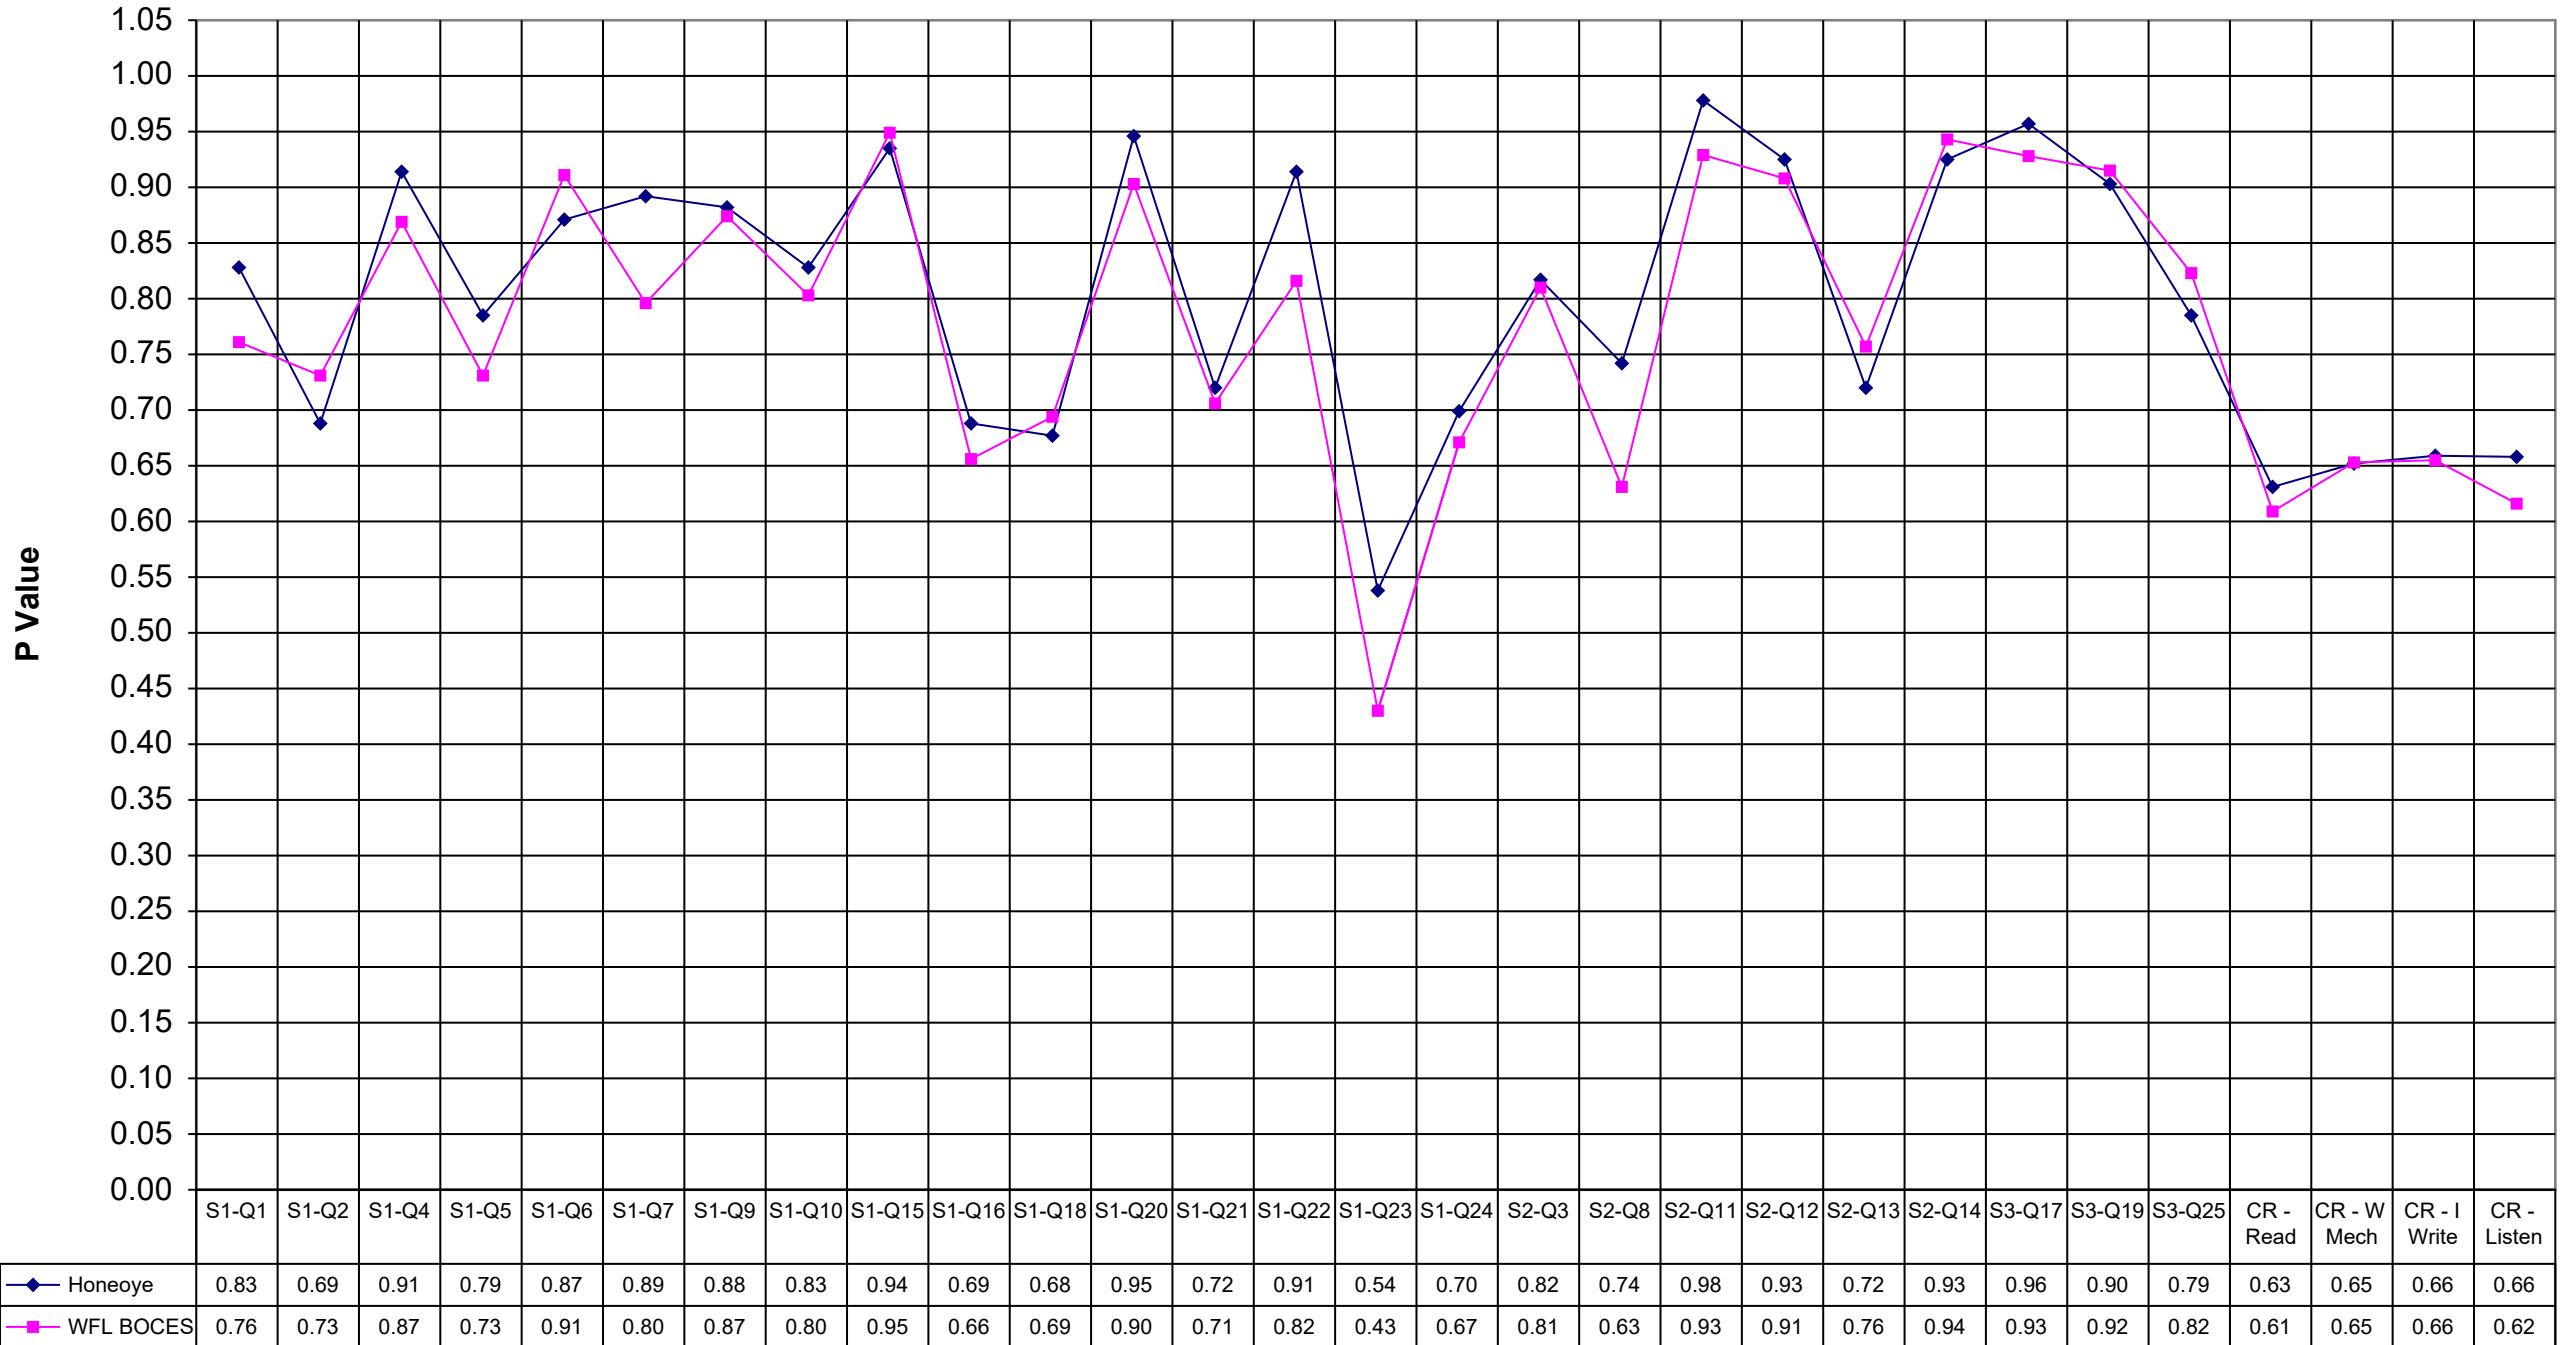

1999 Honoeye ELA 8

	Honeoye	WFL BOCES
S1-Q1	0.83	0.76
S1-Q2	0.69	0.73
S1-Q4	0.91	0.87
S1-Q5	0.79	0.73
S1-Q6	0.87	0.91
S1-Q7	0.89	0.80
S1-Q9	0.88	0.87
S1-Q10	0.83	0.80
S1-Q15	0.94	0.95
S1-Q16	0.69	0.66
S1-Q18	0.68	0.69
S1-Q20	0.95	0.90
S1-Q21	0.72	0.71
S1-Q22	0.91	0.82
S1-Q23	0.54	0.43
S1-Q24	0.70	0.67
S2-Q3	0.82	0.81
S2-Q8	0.74	0.63
S2-Q11	0.98	0.93
S2-Q12	0.93	0.91
S2-Q13	0.72	0.76
S2-Q14	0.93	0.94
S3-Q17	0.96	0.93
S3-Q19	0.90	0.92
S3-Q25	0.79	0.82
CR - Read	0.63	0.61
CR - W Mech	0.65	0.65
CR - I Write	0.66	0.66
CR - Listen	0.66	0.62