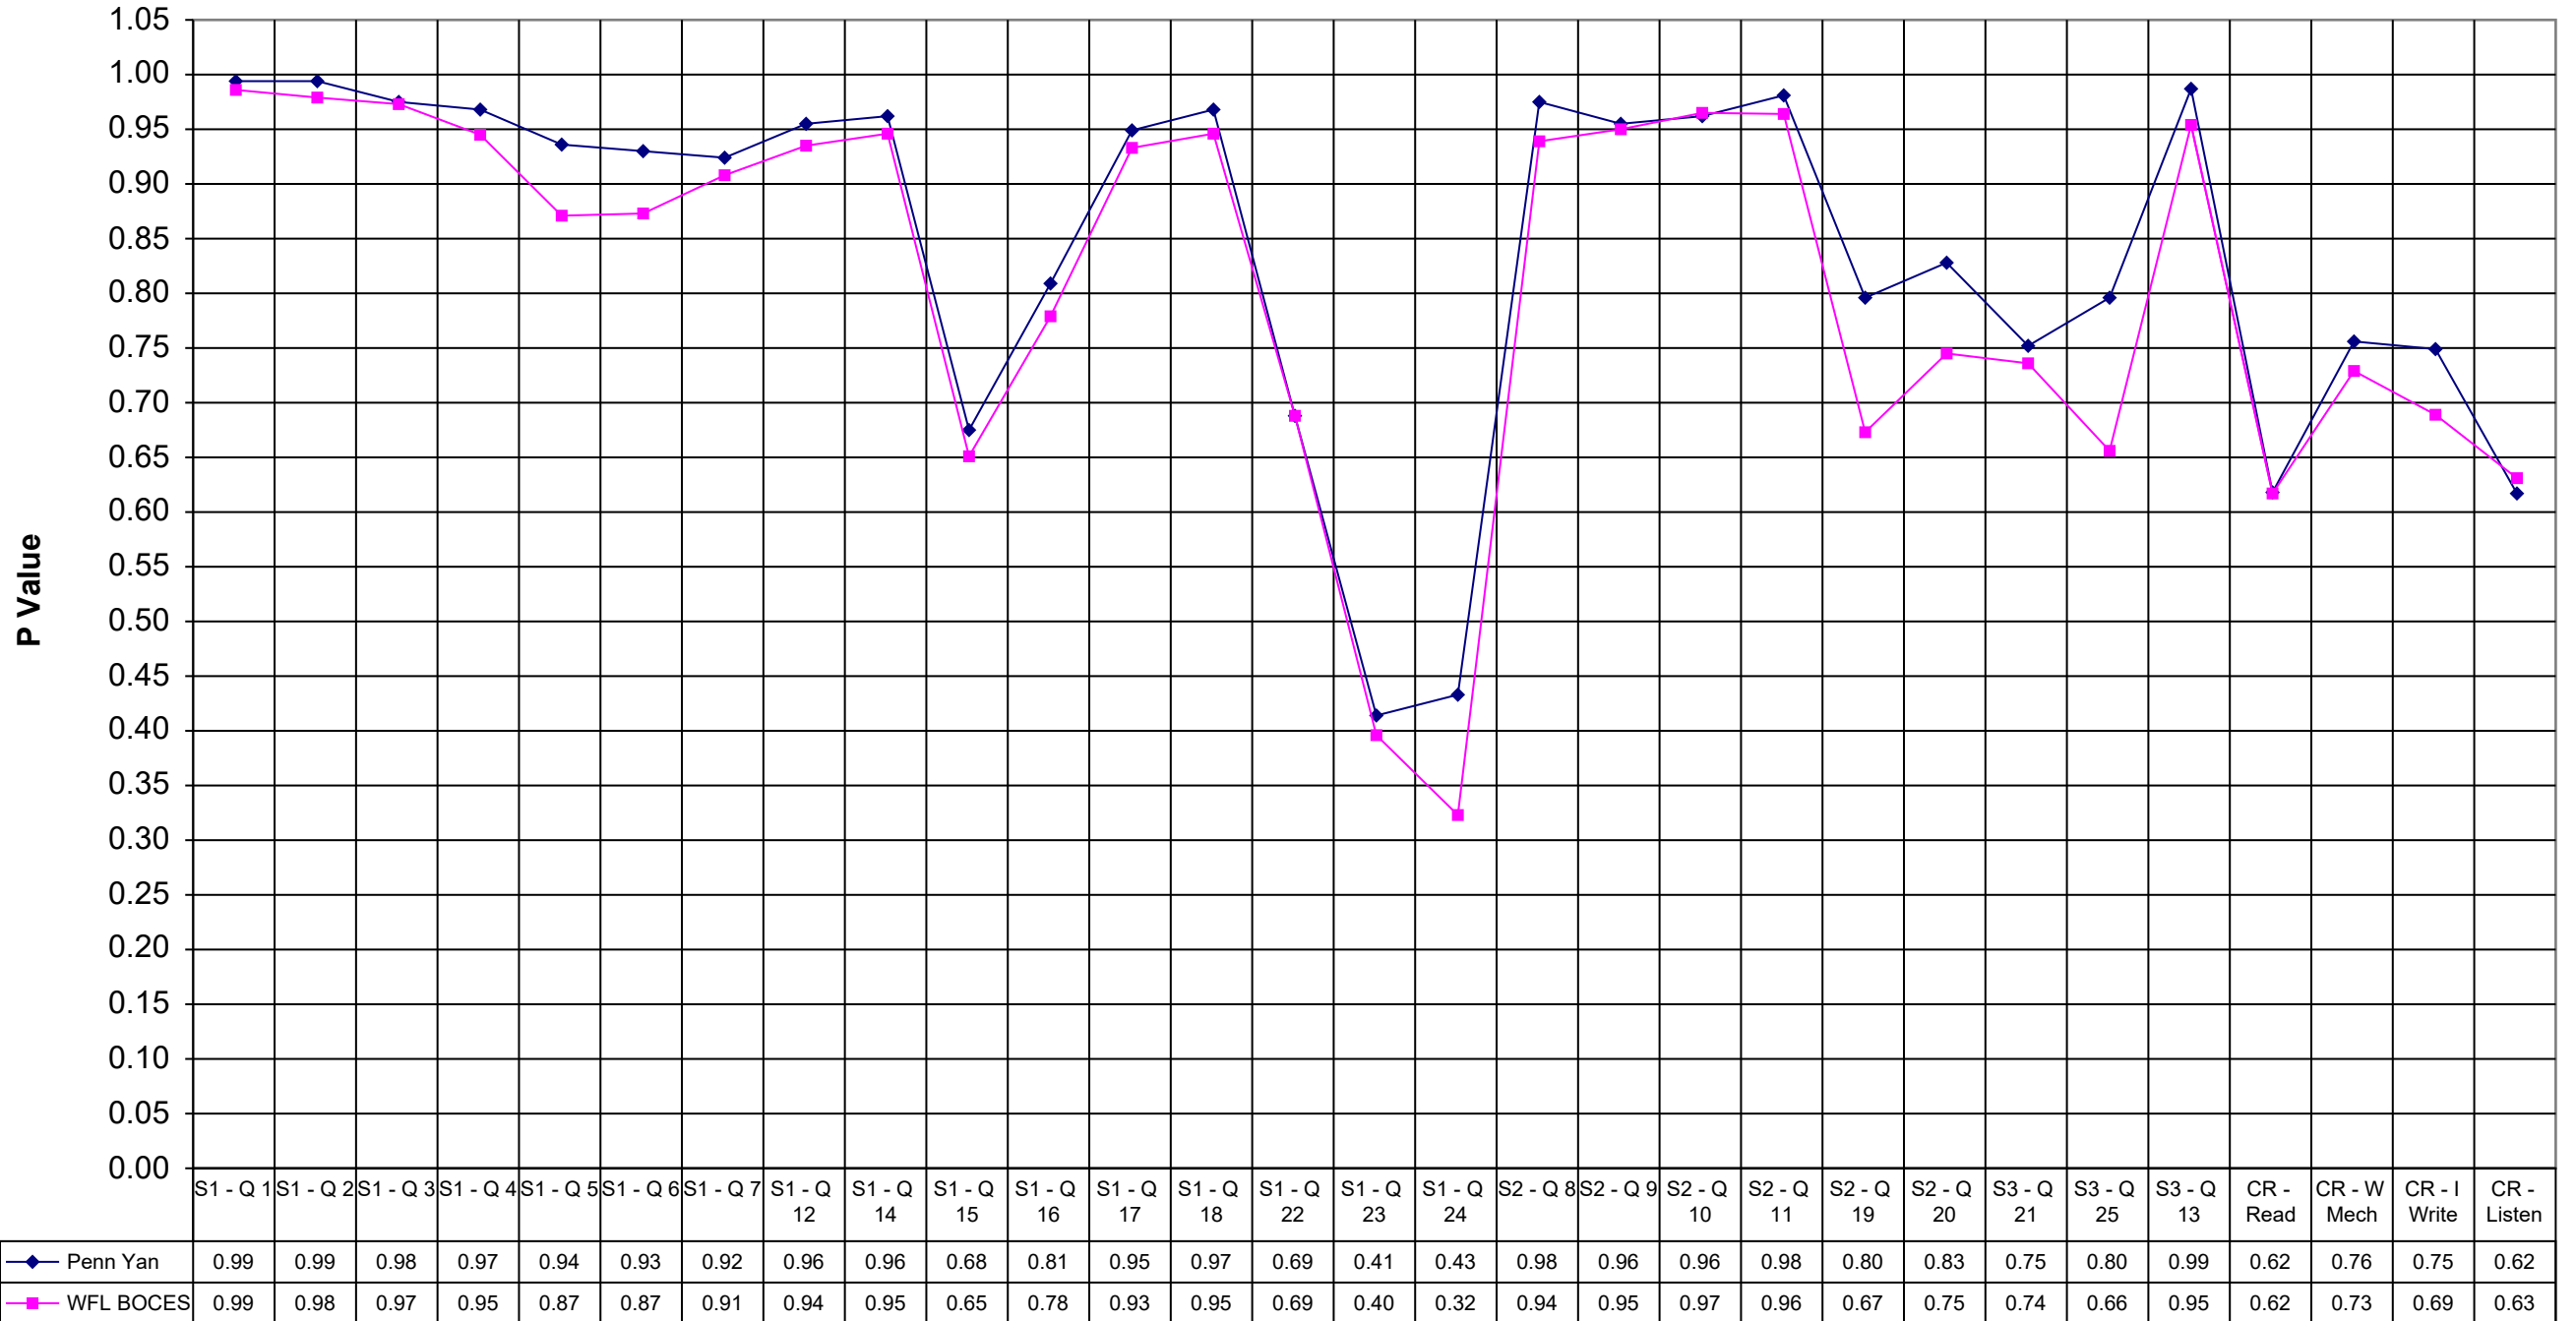

2001 Penn Yan ELA 8

	Penn Yan	WFL BOCES
S1 - Q 1	0.99	0.99
S1 - Q 2	0.99	0.98
S1 - Q 3	0.98	0.97
S1 - Q 4	0.97	0.95
S1 - Q 5	0.94	0.87
S1 - Q 6	0.93	0.87
S1 - Q 7	0.92	0.91
S1 - Q 12	0.96	0.94
S1 - Q 14	0.96	0.95
S1 - Q 15	0.68	0.65
S1 - Q 16	0.81	0.78
S1 - Q 17	0.95	0.93
S1 - Q 18	0.97	0.95
S1 - Q 22	0.69	0.69
S1 - Q 23	0.41	0.40
S1 - Q 24	0.43	0.32
S2 - Q 8	0.98	0.94
S2 - Q 9	0.96	0.95
S2 - Q 10	0.96	0.97
S2 - Q 11	0.98	0.96
S2 - Q 19	0.80	0.67
S2 - Q 20	0.83	0.75
S3 - Q 21	0.75	0.74
S3 - Q 25	0.80	0.66
S3 - Q 13	0.99	0.95
CR - Read	0.62	0.62
CR - W Mech	0.76	0.73
CR - I Write	0.75	0.69
CR - Listen	0.62	0.63