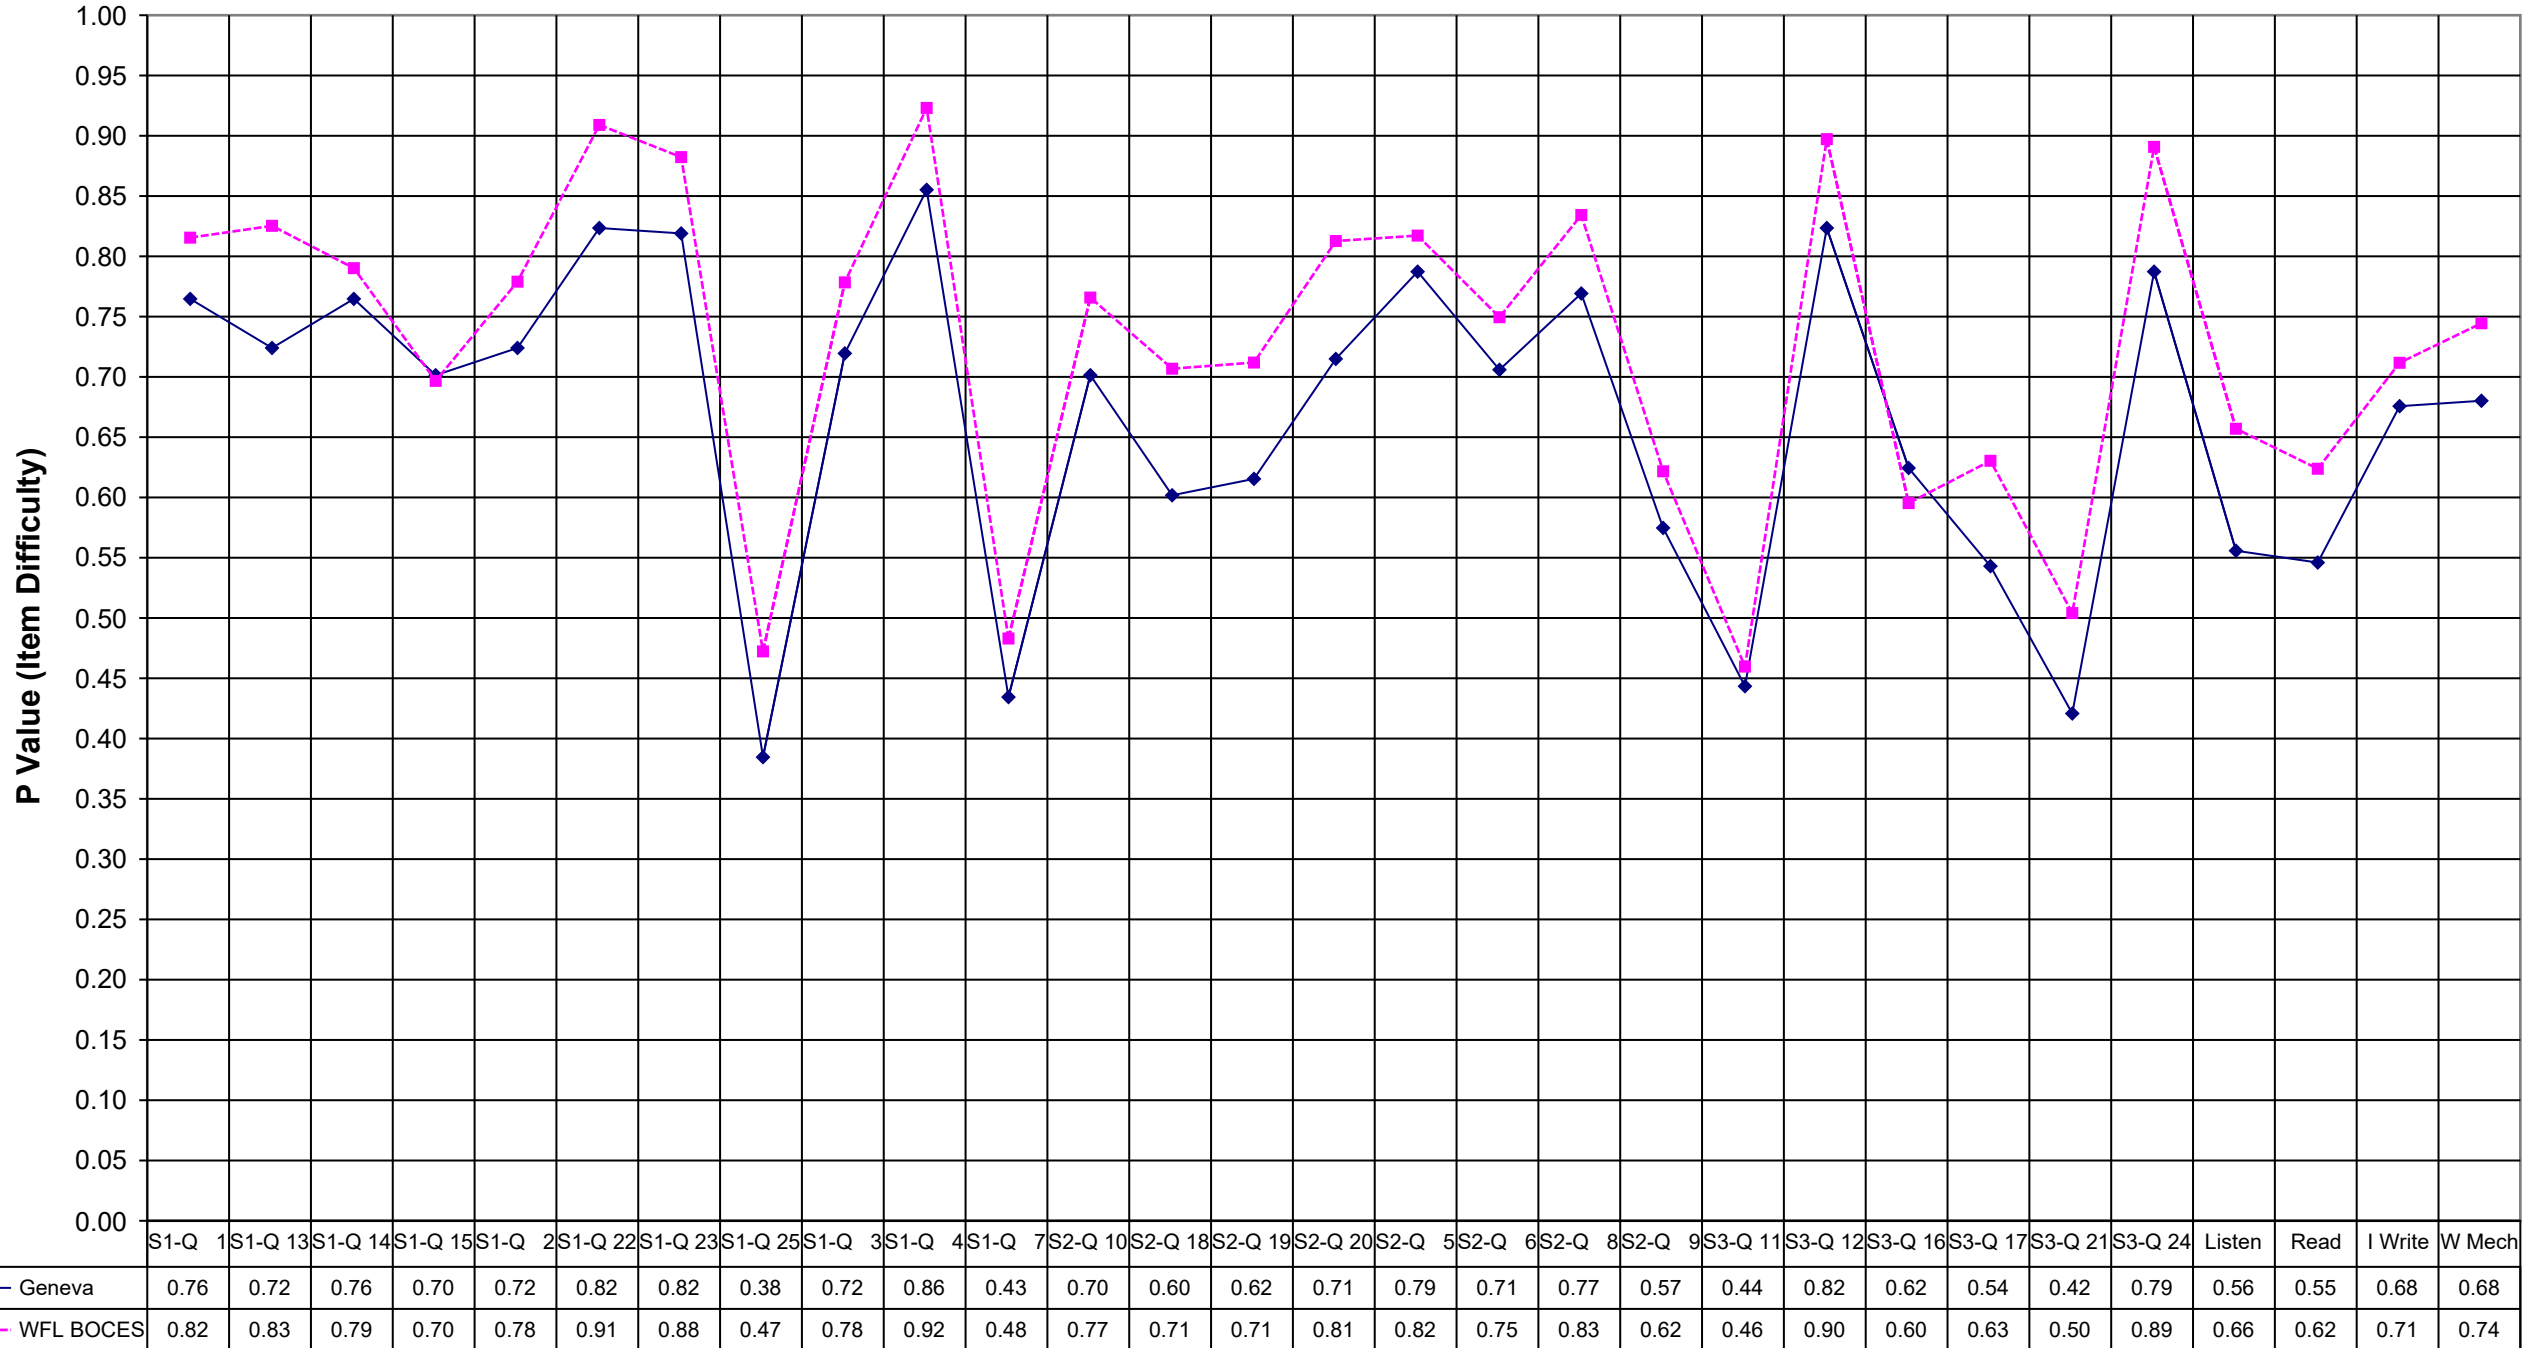

2004 Geneva ELA 8

	Geneva	WFL BOCES
S1-Q 1	0.76	0.82
S1-Q 13	0.72	0.83
S1-Q 14	0.76	0.79
S1-Q 15	0.70	0.70
S1-Q 2	0.72	0.78
S1-Q 22	0.82	0.91
S1-Q 23	0.82	0.88
S1-Q 25	0.38	0.47
S1-Q 3	0.72	0.78
S1-Q 4	0.86	0.92
S1-Q 7	0.43	0.48
S2-Q 10	0.70	0.77
S2-Q 18	0.60	0.71
S2-Q 19	0.62	0.71
S2-Q 20	0.71	0.81
S2-Q 5	0.79	0.82
S2-Q 6	0.71	0.75
S2-Q 8	0.77	0.83
S2-Q 9	0.57	0.62
S3-Q 11	0.44	0.46
S3-Q 12	0.82	0.90
S3-Q 16	0.62	0.60
S3-Q 17	0.54	0.63
S3-Q 21	0.42	0.50
S3-Q 24	0.79	0.89
Listen	0.56	0.66
Read	0.55	0.62
I Write	0.68	0.71
W Mech	0.68	0.74