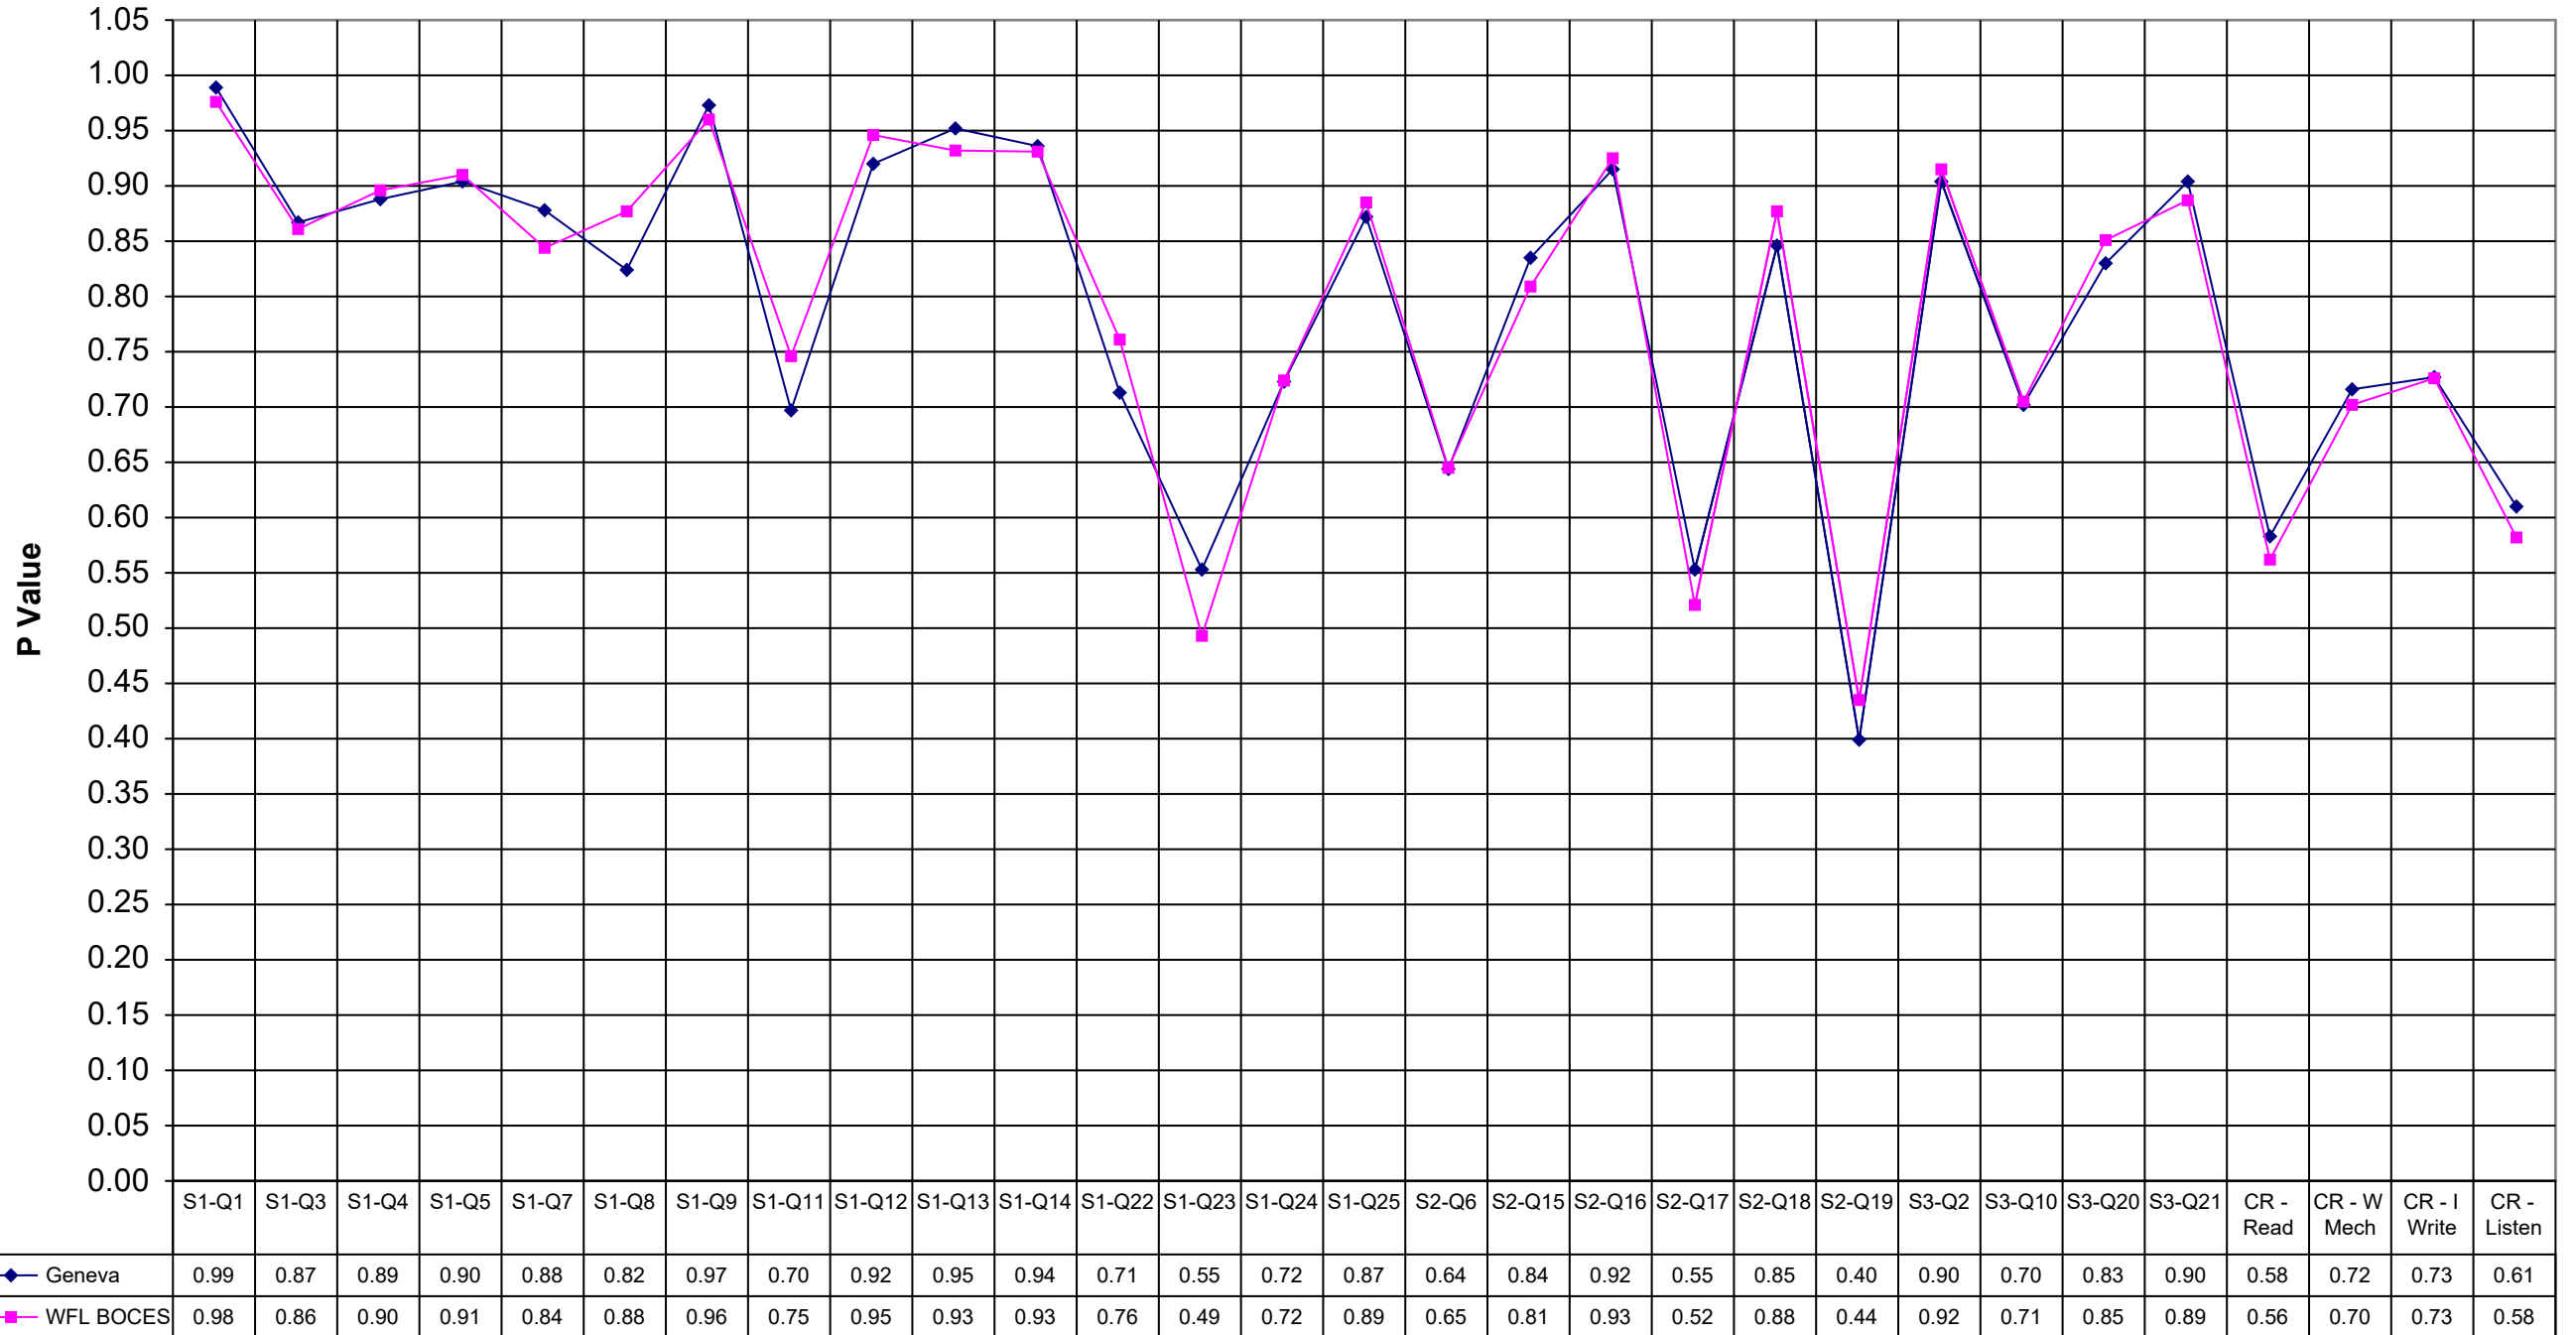

2000 Geneva ELA 8

	Geneva	WFL BOCES
S1-Q1	0.99	0.98
S1-Q3	0.87	0.86
S1-Q4	0.89	0.90
S1-Q5	0.90	0.91
S1-Q7	0.88	0.84
S1-Q8	0.82	0.88
S1-Q9	0.97	0.96
S1-Q11	0.70	0.75
S1-Q12	0.92	0.95
S1-Q13	0.95	0.93
S1-Q14	0.94	0.93
S1-Q22	0.71	0.76
S1-Q23	0.55	0.49
S1-Q24	0.72	0.72
S1-Q25	0.87	0.89
S2-Q6	0.64	0.65
S2-Q15	0.84	0.81
S2-Q16	0.92	0.93
S2-Q17	0.55	0.52
S2-Q18	0.85	0.88
S2-Q19	0.40	0.44
S3-Q2	0.90	0.92
S3-Q10	0.70	0.71
S3-Q20	0.83	0.85
S3-Q21	0.90	0.89
CR - Read	0.58	0.56
CR - W Mech	0.72	0.70
CR - I Write	0.73	0.73
CR - Listen	0.61	0.58