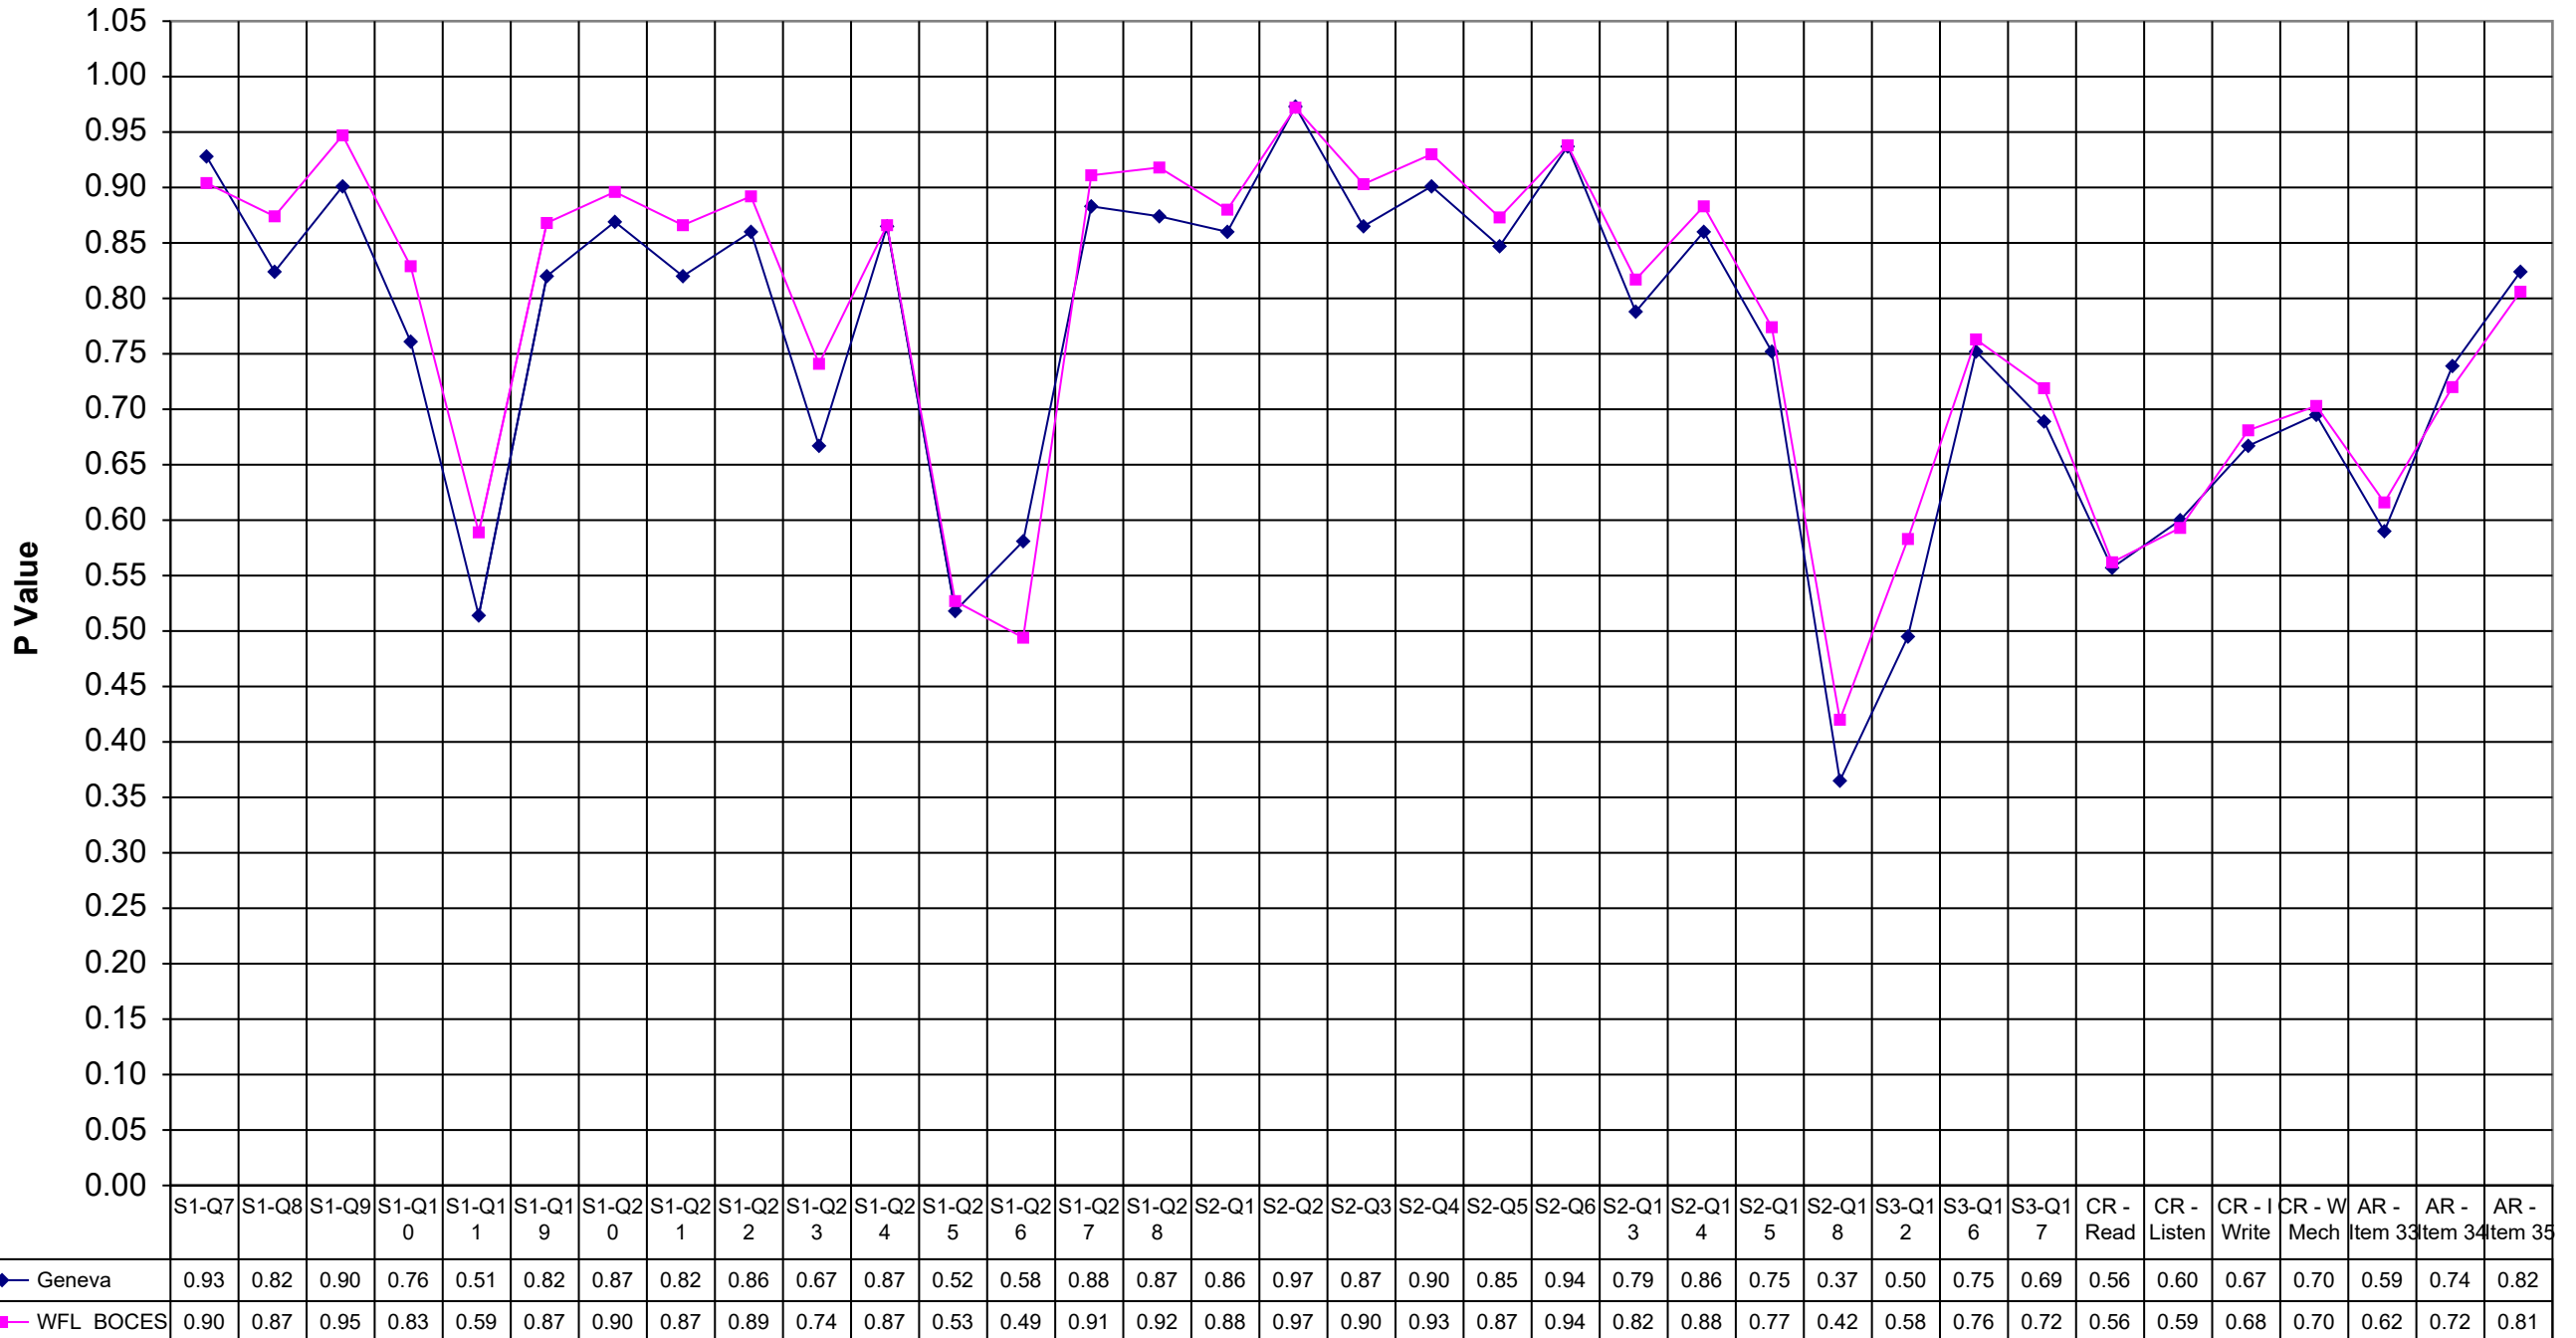

2000 Geneva ELA 4

	Geneva	WFL	BOCES
S1-Q7	0.93		0.90
S1-Q8	0.82		0.87
S1-Q9	0.90		0.95
S1-Q10	0.76		0.83
S1-Q11	0.51		0.59
S1-Q19	0.82		0.87
S1-Q20	0.87		0.90
S1-Q21	0.82		0.87
S1-Q22	0.86		0.89
S1-Q23	0.67		0.74
S1-Q24	0.87		0.87
S1-Q25	0.52		0.53
S1-Q26	0.58		0.49
S1-Q27	0.88		0.91
S1-Q28	0.87		0.92
S2-Q1	0.86		0.88
S2-Q2	0.97		0.97
S2-Q3	0.87		0.90
S2-Q4	0.90		0.93
S2-Q5	0.85		0.87
S2-Q6	0.94		0.94
S2-Q13	0.79		0.82
S2-Q14	0.86		0.88
S2-Q15	0.75		0.77
S2-Q18	0.37		0.42
S3-Q12	0.50		0.58
S3-Q16	0.75		0.76
S3-Q17	0.69		0.72
CR - Read	0.56		0.56
CR - Listen	0.60		0.59
CR - I Write	0.67		0.68
CR - W Mech	0.70		0.70
AR - Item 33	0.59		0.62
AR - Item 34	0.74		0.72
AR - Item 35	0.82		0.81